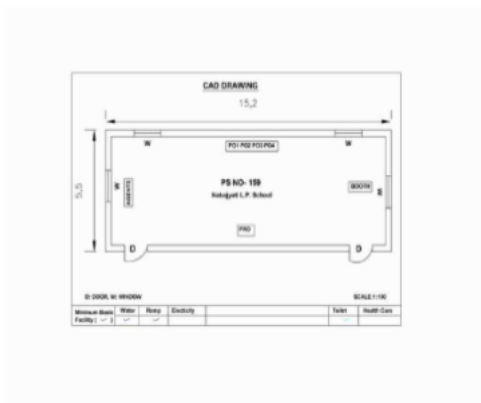

নিৰ্বাচক পঞ্জীয়ন বিষয়াৰ স্বাক্ষৰ

Nazri Naksha

Google Map View

Polling Station Building Front View

ভোটগ্ৰহন কেন্দ্ৰৰ সন্মুখৰ দৃশ্য

Cad View

Key MAP View

1 নাম : বুধেশ্বৰ হাজৰিকা পিতাৰ নাম: বেচাই হাজৰিকা ঘৰ নং : 1 বয়স : 73 লিঙ্গ : পুৰুষ	HGC1544565 ফটো উপলব্ধ	2 নাম : সঞ্জীৱ হাজৰিকা পিতাৰ নাম: বুধেশ্বৰ হাজৰিকা ঘৰ নং : 1 বয়স : 43 লিঙ্গ : পুৰুষ	HGC1544587 ফটো উপলব্ধ	3 নাম : ৰাজিৱ হাজৰিকা পিতাৰ নাম: বুধেশ্বৰ হাজৰিকা ঘৰ নং : 1 বয়স : 39 লিঙ্গ : পুৰুষ	HGC1544598 ফটো উপলব্ধ
4 নাম : কৃষ্ণা হাজৰিকা স্বামীৰ নাম: ৰাজিৱ হাজৰিকা ঘৰ নং : 1 বয়স : 35 লিঙ্গ : মহিলা	HGC0565200 ফটো উপলব্ধ	5 নাম : এনিশা ভৰালী পিতাৰ নাম: সঞ্জীৱ হাজৰিকা ঘৰ নং : 1 বয়স : 34 লিঙ্গ : মহিলা	HGC1544601 ফটো উপলব্ধ	6 নাম : নিকিতা বৰুৱা স্বামীৰ নাম: ৰনু ৰাজখোৱা ঘৰ নং : 1 বয়স : 22 লিঙ্গ : মহিলা	PWX0040998 ফটো উপলব্ধ
7 নাম : ফেচু হাজৰিকা স্বামীৰ নাম: জিনাৰাম হাজৰিকা ঘৰ নং : 2 বয়স : 68 লিঙ্গ : মহিলা	HGC1544645 ফটো উপলব্ধ	8 নাম : প্ৰাঞ্জল হাজৰিকা পিতাৰ নাম: লিখক হাজৰিকা ঘৰ নং : 2 বয়স : 41 লিঙ্গ : পুৰুষ	HGC1544667 ফটো উপলব্ধ	9 নাম : বিনিতা হাজৰিকা স্বামীৰ নাম: প্ৰবিন হাজৰিকা ঘৰ নং : 2 বয়স : 33 লিঙ্গ : মহিলা	HGC0604785 ফটো উপলব্ধ
10 নাম : বাবুল বৰুৱা পিতাৰ নাম: লেৰেলা বৰুৱা ঘৰ নং : 2 বয়স : 30 লিঙ্গ : পুৰুষ	HGC0262287 ফটো উপলব্ধ	11 নাম : যজ্ঞেশ্বৰ তামুলী পিতাৰ নাম: সোমেশ্বৰ তামুলী ঘৰ নং : 3 বয়স : 53 লিঙ্গ : পুৰুষ	HGC1544678 ফটো উপলব্ধ	12 নাম : ধৰিত্ৰী দাস কাকতি স্বামীৰ নাম: ৰাবিন কাকতি ঘৰ নং : 3 বয়স : 41 লিঙ্গ : মহিলা	HGC0281428 ফটো উপলব্ধ
13 নাম : জানমনি তামুলী স্বামীৰ নাম: যজ্ঞেশ্বৰ তামুলী ঘৰ নং : 3 বয়স : 38 লিঙ্গ : মহিলা	HGC1544689 ফটো উপলব্ধ	14 নাম : সোণমণি বৰুৱা স্বামীৰ নাম: বাবুল বৰুৱা ঘৰ নং : 3 বয়স : 27 লিঙ্গ : মহিলা	HGC3492667 ফটো উপলব্ধ	15 নাম : পিকুল তামুলী পিতাৰ নাম: মিনেশ্বৰ তামুলী ঘৰ নং : 03 বয়স : 23 লিঙ্গ : পুৰুষ	HGC0624320 ফটো উপলব্ধ
16 নাম : ভাৰ্গৱ তামুলী পিতাৰ নাম: যজ্ঞেশ্বৰ তামুলী ঘৰ নং : 3 বয়স : 23 লিঙ্গ : পুৰুষ	HGC1494947 ফটো উপলব্ধ	17 নাম : মিনেশ্বৰ তামুলী পিতাৰ নাম: দেবেন তামুলী ঘৰ নং : 8 বয়স : 57 লিঙ্গ : পুৰুষ	HGC1544714 ফটো উপলব্ধ	18 নাম : গীতা শইকীয়া তামুলী স্বামীৰ নাম: মিনেশ্বৰ তামুলী ঘৰ নং : 8 বয়স : 48 লিঙ্গ : মহিলা	HGC1544725 ফটো উপলব্ধ
19 নাম : অনিমা তামুলী পিতাৰ নাম: দেবেন তামুলী ঘৰ নং : 8 বয়স : 48 লিঙ্গ : মহিলা	HGC1544736 ফটো উপলব্ধ	20 নাম : দিল্লীমনি বৰা পিতাৰ নাম: অতুল বৰা ঘৰ নং : 8 বয়স : 33 লিঙ্গ : মহিলা	HGC3334789 ফটো উপলব্ধ	21 নাম : বিপিন তামুলী পিতাৰ নাম: দেবেন তামুলী ঘৰ নং : 4ক বয়স : 49 লিঙ্গ : পুৰুষ	HGC0237032 ফটো উপলব্ধ
22 নাম : চুমী বৰা তামুলী স্বামীৰ নাম: বিপিন তামুলী ঘৰ নং : 4ক বয়স : 30 লিঙ্গ : মহিলা	HGC0237511 ফটো উপলব্ধ	23 নাম : অনিমা হাজৰিকা তামুলী স্বামীৰ নাম: নন্দীৰাম তামুলী ঘৰ নং : 5 বয়স : 40 লিঙ্গ : মহিলা	HGC0533901 ফটো উপলব্ধ	S2 24 নাম : সুজাতা দাস পিতাৰ নাম: শ্যামল দাস ঘৰ নং : 5ঘ বয়স : 30 লিঙ্গ : মহিলা	HGC0462655 ফটো উপলব্ধ
25 নাম : নৰেন্দ্ৰ তামুলী পিতাৰ নাম: মানিক তামুলী ঘৰ নং : 6 বয়স : 58 লিঙ্গ : পুৰুষ	HGC1544758 ফটো উপলব্ধ	26 নাম : লিলিমাই তামুলী পিতাৰ নাম: মানিক তামুলী ঘৰ নং : 6 বয়স : 47 লিঙ্গ : মহিলা	HGC1544769 ফটো উপলব্ধ	27 নাম : নন্দীৰাম তামুলী পিতাৰ নাম: মানিক তামুলী ঘৰ নং : 6 বয়স : 45 লিঙ্গ : পুৰুষ	HGC1544770 ফটো উপলব্ধ
28 নাম : সাবিত্ৰী তামুলী স্বামীৰ নাম: তৰুণ ফুকন ঘৰ নং : 6 বয়স : 43 লিঙ্গ : মহিলা	HGC1544781 ফটো উপলব্ধ	29 নাম : দীপা তামুলী স্বামীৰ নাম: নৰেন্দ্ৰ তামুলী ঘৰ নং : 6 বয়স : 42 লিঙ্গ : মহিলা	HGC1544838 ফটো উপলব্ধ	30 নাম : ঘনকান্ত তামুলী পিতাৰ নাম: মানিক তামুলী ঘৰ নং : 6 বয়স : 39 লিঙ্গ : পুৰুষ	HGC1544792 ফটো উপলব্ধ