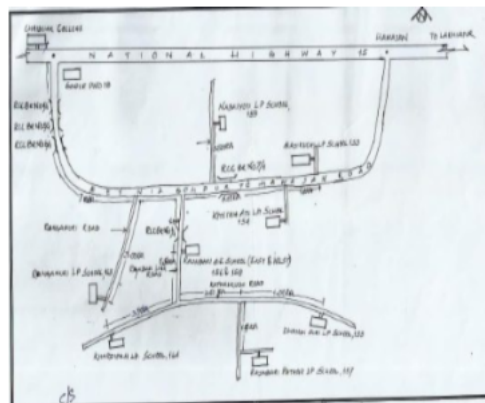

নিৰ্বাচক পঞ্জীয়ন বিষয়াৰ স্বাক্ষৰ

Nazri Naksha

Google Map View

Polling Station Building Front View

ভোটগ্ৰহন কেন্দ্ৰৰ সন্মুখৰ দৃশ্য

Cad View

Key MAP View

1 নাম : বুধেশ্বৰ হাজৰিকা পিতাৰ নাম: বেচাই হাজৰিকা ঘৰ নং : 1 বয়স : 73 লিঙ্গ : পুৰুষ	HGC1544565 ফটো উপলব্ধ	2 নাম : সঞ্জীৱ হাজৰিকা পিতাৰ নাম: বুধেশ্বৰ হাজৰিকা ঘৰ নং : 1 বয়স : 43 লিঙ্গ : পুৰুষ	HGC1544587 ফটো উপলব্ধ	3 নাম : ৰাজিৱ হাজৰিকা পিতাৰ নাম: বুধেশ্বৰ হাজৰিকা ঘৰ নং : 1 বয়স : 39 লিঙ্গ : পুৰুষ	HGC1544598 ফটো উপলব্ধ
4 নাম : কৃষ্ণা হাজৰিকা স্বামীৰ নাম: ৰাজিৱ হাজৰিকা ঘৰ নং : 1 বয়স : 35 লিঙ্গ : মহিলা	HGC0565200 ফটো উপলব্ধ	5 নাম : এনিশা ভৰালী পিতাৰ নাম: সঞ্জীৱ হাজৰিকা ঘৰ নং : 1 বয়স : 34 লিঙ্গ : মহিলা	HGC1544601 ফটো উপলব্ধ	6 নাম : নিকিতা বৰুৱা স্বামীৰ নাম: ৰনু ৰাজখোৱা ঘৰ নং : 1 বয়স : 22 লিঙ্গ : মহিলা	PWX0040998 ফটো উপলব্ধ
7 নাম : ফেচু হাজৰিকা স্বামীৰ নাম: জিনাৰাম হাজৰিকা ঘৰ নং : 2 বয়স : 68 লিঙ্গ : মহিলা	HGC1544645 ফটো উপলব্ধ	8 নাম : প্ৰাঞ্জল হাজৰিকা পিতাৰ নাম: লিখক হাজৰিকা ঘৰ নং : 2 বয়স : 41 লিঙ্গ : পুৰুষ	HGC1544667 ফটো উপলব্ধ	9 নাম : বিনিতা হাজৰিকা স্বামীৰ নাম: প্ৰবিন হাজৰিকা ঘৰ নং : 2 বয়স : 33 লিঙ্গ : মহিলা	HGC0604785 ফটো উপলব্ধ
10 নাম : বাবুল বৰুৱা পিতাৰ নাম: লেৰেলা বৰুৱা ঘৰ নং : 2 বয়স : 30 লিঙ্গ : পুৰুষ	HGC0262287 ফটো উপলব্ধ	11 নাম : যজ্ঞেশ্বৰ তামুলী পিতাৰ নাম: সোমেশ্বৰ তামুলী ঘৰ নং : 3 বয়স : 53 লিঙ্গ : পুৰুষ	HGC1544678 ফটো উপলব্ধ	12 নাম : ধৰিত্ৰী দাস কাকতি স্বামীৰ নাম: ৰাবিন কাকতি ঘৰ নং : 3 বয়স : 41 লিঙ্গ : মহিলা	HGC0281428 ফটো উপলব্ধ
13 নাম : জানমনি তামুলী স্বামীৰ নাম: যজ্ঞেশ্বৰ তামুলী ঘৰ নং : 3 বয়স : 38 লিঙ্গ : মহিলা	HGC1544689 ফটো উপলব্ধ	14 নাম : সোণমণি বৰুৱা স্বামীৰ নাম: বাবুল বৰুৱা ঘৰ নং : 3 বয়স : 27 লিঙ্গ : মহিলা	HGC3492667 ফটো উপলব্ধ	15 নাম : পিকুল তামুলী পিতাৰ নাম: মিনেশ্বৰ তামুলী ঘৰ নং : 03 বয়স : 23 লিঙ্গ : পুৰুষ	HGC0624320 ফটো উপলব্ধ
16 নাম : ভাৰ্গৱ তামুলী পিতাৰ নাম: যজ্ঞেশ্বৰ তামুলী ঘৰ নং : 3 বয়স : 23 লিঙ্গ : পুৰুষ	HGC1494947 ফটো উপলব্ধ	17 নাম : মিনেশ্বৰ তামুলী পিতাৰ নাম: দেবেন তামুলী ঘৰ নং : 8 বয়স : 57 লিঙ্গ : পুৰুষ	HGC1544714 ফটো উপলব্ধ	18 নাম : গীতা শইকীয়া তামুলী স্বামীৰ নাম: মিনেশ্বৰ তামুলী ঘৰ নং : 8 বয়স : 48 লিঙ্গ : মহিলা	HGC1544725 ফটো উপলব্ধ
19 নাম : অনিমা তামুলী পিতাৰ নাম: দেবেন তামুলী ঘৰ নং : 8 বয়স : 48 লিঙ্গ : মহিলা	HGC1544736 ফটো উপলব্ধ	20 নাম : দিল্লীমনি বৰা পিতাৰ নাম: অতুল বৰা ঘৰ নং : 8 বয়স : 33 লিঙ্গ : মহিলা	HGC3334789 ফটো উপলব্ধ	21 নাম : বিপিন তামুলী পিতাৰ নাম: দেবেন তামুলী ঘৰ নং : 4ক বয়স : 49 লিঙ্গ : পুৰুষ	HGC0237032 ফটো উপলব্ধ
22 নাম : চুমী বৰা তামুলী স্বামীৰ নাম: বিপিন তামুলী ঘৰ নং : 4ক বয়স : 30 লিঙ্গ : মহিলা	HGC0237511 ফটো উপলব্ধ	23 নাম : অনিমা হাজৰিকা তামুলী স্বামীৰ নাম: নন্দীৰাম তামুলী ঘৰ নং : 5 বয়স : 40 লিঙ্গ : মহিলা	HGC0533901 ফটো উপলব্ধ	S2 24 নাম : সুজাতা দাস পিতাৰ নাম: শ্যামল দাস ঘৰ নং : 5ঘ বয়স : 30 লিঙ্গ : মহিলা	HGC0462655 ফটো উপলব্ধ
25 নাম : নৰেন্দ্ৰ তামুলী পিতাৰ নাম: মানিক তামুলী ঘৰ নং : 6 বয়স : 58 লিঙ্গ : পুৰুষ	HGC1544758 ফটো উপলব্ধ	26 নাম : লিলিমাই তামুলী পিতাৰ নাম: মানিক তামুলী ঘৰ নং : 6 বয়স : 47 লিঙ্গ : মহিলা	HGC1544769 ফটো উপলব্ধ	27 নাম : নন্দীৰাম তামুলী পিতাৰ নাম: মানিক তামুলী ঘৰ নং : 6 বয়স : 45 লিঙ্গ : পুৰুষ	HGC1544770 ফটো উপলব্ধ
28 নাম : সাবিত্ৰী তামুলী স্বামীৰ নাম: তৰুণ ফুকন ঘৰ নং : 6 বয়স : 43 লিঙ্গ : মহিলা	HGC1544781 ফটো উপলব্ধ	29 নাম : দীপা তামুলী স্বামীৰ নাম: নৰেন্দ্ৰ তামুলী ঘৰ নং : 6 বয়স : 42 লিঙ্গ : মহিলা	HGC1544838 ফটো উপলব্ধ	30 নাম : ঘনকান্ত তামুলী পিতাৰ নাম: মানিক তামুলী ঘৰ নং : 6 বয়স : 39 লিঙ্গ : পুৰুষ	HGC1544792 ফটো উপলব্ধ