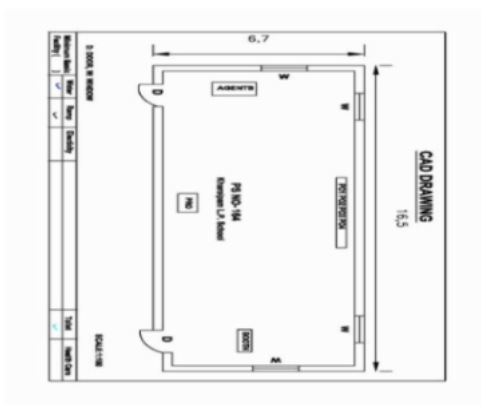

নিৰ্বাচক পঞ্জীয়ন বিষয়াৰ স্বাক্ষৰ

Nazri Naksha

Google Map View

Polling Station Building Front View

ভোটগ্ৰহন কেন্দ্ৰৰ সন্মুখৰ দৃশ্য

Cad View

Key MAP View

1 নাম : কামেশ্বৰী পেণ্ড স্বামীৰ নাম: কুলা পেণ্ড ঘৰ নং : ১ বয়স : 73 লিঙ্গ : মহিলা	HGC1594576 ফটো উপলব্ধ	2 নাম : অমতা পেণ্ড স্বামীৰ নাম: মনোজ পেণ্ড ঘৰ নং : ১ বয়স : 48 লিঙ্গ : মহিলা	HGC1594634 ফটো উপলব্ধ	3 নাম : অতুল পেণ্ড পিতাৰ নাম: কুলা পেণ্ড ঘৰ নং : ১ বয়স : 48 লিঙ্গ : পুৰুষ	HGC1594601 ফটো উপলব্ধ
4 নাম : পুষ্পলতা পেণ্ড স্বামীৰ নাম: অতুল পেণ্ড ঘৰ নং : ১ বয়স : 44 লিঙ্গ : মহিলা	HGC1594612 ফটো উপলব্ধ	5 নাম : ৰাজীৱ পেণ্ড পিতাৰ নাম: কুলা পেণ্ড ঘৰ নং : ১ বয়স : 40 লিঙ্গ : পুৰুষ	HGC1594598 ফটো উপলব্ধ	6 নাম : ৰজিৰাণী মিলি পেণ্ড স্বামীৰ নাম: ৰাজীৱ পেণ্ড ঘৰ নং : 01 বয়স : 31 লিঙ্গ : মহিলা	PWX0080051 ফটো উপলব্ধ
7 নাম : বিশ্বজিত পেণ্ড পিতাৰ নাম: মনোজ পেণ্ড ঘৰ নং : ১ বয়স : 27 লিঙ্গ : পুৰুষ	HGC0447219 ফটো উপলব্ধ	8 নাম : পল্লৱী পেণ্ড পিতাৰ নাম: অতুল পেণ্ড ঘৰ নং : ১ বয়স : 25 লিঙ্গ : মহিলা	HGC0632695 ফটো উপলব্ধ	9 নাম : বিশ্বজ্যোতি পেণ্ড পিতাৰ নাম: মনোজ পেণ্ড ঘৰ নং : ১ বয়স : 24 লিঙ্গ : পুৰুষ	HGC0569178 ফটো উপলব্ধ
10 নাম : পিংকমণি কামান পেণ্ড স্বামীৰ নাম: বিশ্বজিৎ পেণ্ড ঘৰ নং : 1 বয়স : 24 লিঙ্গ : মহিলা	HGC1232396 ফটো উপলব্ধ	11 নাম : ব্ৰজা পেণ্ড পিতাৰ নাম: বদাই পেণ্ড ঘৰ নং : ২ বয়স : 53 লিঙ্গ : পুৰুষ	HGC1594645 ফটো উপলব্ধ	12 নাম : জৰী পেণ্ড স্বামীৰ নাম: ব্ৰজা পেণ্ড ঘৰ নং : ২ বয়স : 48 লিঙ্গ : মহিলা	HGC1594656 ফটো উপলব্ধ
13 নাম : দেবনাথ পেণ্ড পিতাৰ নাম: বদাই পেণ্ড ঘৰ নং : ২ বয়স : 43 লিঙ্গ : পুৰুষ	HGC1594678 ফটো উপলব্ধ	14 নাম : সূৰ্য্য পেণ্ড পিতাৰ নাম: ব্ৰজ পেণ্ড ঘৰ নং : ২ বয়স : 30 লিঙ্গ : পুৰুষ	HGC1599468 ফটো উপলব্ধ	15 নাম : অঞ্জুমানি কামান পেণ্ড স্বামীৰ নাম: দেৱনাথ পেণ্ড ঘৰ নং : ২ বয়স : 26 লিঙ্গ : মহিলা	HGC0569202 ফটো উপলব্ধ
16 নাম : আদিত্য পেণ্ড পিতাৰ নাম: বদাই পেণ্ড ঘৰ নং : ২ক বয়স : 45 লিঙ্গ : পুৰুষ	HGC1594689 ফটো উপলব্ধ	17 নাম : দেংকামতী পেণ্ড স্বামীৰ নাম: আদিত্য পেণ্ড ঘৰ নং : ২ক বয়স : 43 লিঙ্গ : মহিলা	HGC1594690 ফটো উপলব্ধ	18 নাম : বিজু পেণ্ড পিতাৰ নাম: বদাই পেণ্ড ঘৰ নং : ২খ বয়স : 43 লিঙ্গ : পুৰুষ	HGC1594703 ফটো উপলব্ধ
19 নাম : উমানন্দ পেণ্ড পিতাৰ নাম: জগনাথ পেণ্ড ঘৰ নং : ২গ বয়স : 43 লিঙ্গ : পুৰুষ	HGC1594725 ফটো উপলব্ধ	20 নাম : কঞ্জ পেণ্ড স্বামীৰ নাম: বিজু পেণ্ড ঘৰ নং : ২খ বয়স : 41 লিঙ্গ : মহিলা	HGC1594714 ফটো উপলব্ধ	21 নাম : দেউৰাম পেণ্ড পিতাৰ নাম: দুৰ্গোৰাম পেণ্ড ঘৰ নং : ৩ বয়স : 63 লিঙ্গ : পুৰুষ	HGC1594736 ফটো উপলব্ধ
22 নাম : তিক চিৰি পেণ্ড স্বামীৰ নাম: দেউৰাম পেণ্ড ঘৰ নং : ৩ বয়স : 58 লিঙ্গ : মহিলা	HGC1594747 ফটো উপলব্ধ	23 নাম : নিতুল পেণ্ড পিতাৰ নাম: দেউৰাম পেণ্ড ঘৰ নং : ৩ বয়স : 38 লিঙ্গ : পুৰুষ	HGC1594769 ফটো উপলব্ধ	24 নাম : সঞ্জিৱ পেণ্ড পিতাৰ নাম: দেউৰাম পেণ্ড ঘৰ নং : ৩ বয়স : 33 লিঙ্গ : পুৰুষ	HGC0101279 ফটো উপলব্ধ
25 নাম : মুকুল পেণ্ড পিতাৰ নাম: দেউৰাম পেণ্ড ঘৰ নং : ৩ বয়স : 32 লিঙ্গ : পুৰুষ	HGC0101378 ফটো উপলব্ধ	26 নাম : মনোমতী পেণ্ড স্বামীৰ নাম: নিতুল পেণ্ড ঘৰ নং : ৩ বয়স : 32 লিঙ্গ : মহিলা	HGC0340943 ফটো উপলব্ধ	R 27 নাম : এলিজাবেদ পেণ্ড পিতাৰ নাম: মুকুল পেণ্ড ঘৰ নং : ৩ বয়স : 31 লিঙ্গ : মহিলা	PWX0004127 ফটো উপলব্ধ
28 নাম : এলিজাবেদ পেণ্ড স্বামীৰ নাম: মুকুল পেণ্ড ঘৰ নং : ৩ বয়স : 30 লিঙ্গ : মহিলা	HGC2256464 ফটো উপলব্ধ	29 নাম : দিগ্ৰি দলে পেণ্ড স্বামীৰ নাম: সঞ্জিৱ পেণ্ড ঘৰ নং : ৩ বয়স : 28 লিঙ্গ : মহিলা	HGC0341065 ফটো উপলব্ধ	30 নাম : সঞ্জয় পেণ্ড পিতাৰ নাম: দেউৰাম পেণ্ড ঘৰ নং : ৩ বয়স : 26 লিঙ্গ : পুৰুষ	HGC0551341 ফটো উপলব্ধ