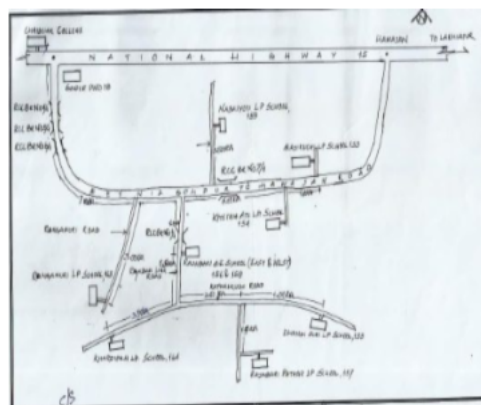

Key MAP View