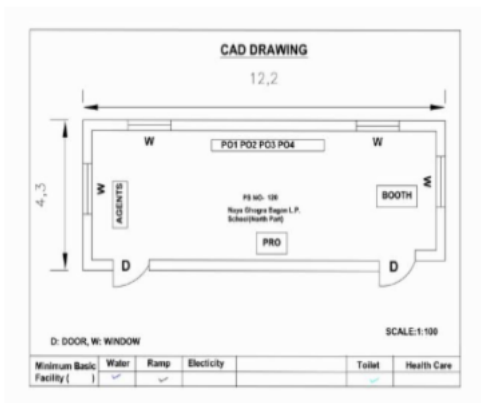

নিৰ্বাচক পঞ্জীয়ন বিষয়াৰ স্বাক্ষৰ

Nazri Naksha

Google Map View

Polling Station Building Front View

ভোটগ্ৰহন কেন্দ্ৰৰ সন্মুখৰ দৃশ্য

Cad View

Key MAP View

<p>S 1 HGC0627125</p> <p>নাম : মমী বৰা পিতাৰ নাম: মোহন বৰা ঘৰ নং : 0 বয়স : 25 লিঙ্গ : মহিলা</p> <p>ফটো উপলব্ধ</p>	<p>2 HGC1174567</p> <p>নাম : নবিন বৰা পিতাৰ নাম: বেথাম বৰা ঘৰ নং : 1 বয়স : 65 লিঙ্গ : পুৰুষ</p> <p>ফটো উপলব্ধ</p>	<p>3 HGC1174578</p> <p>নাম : দিত্তী বৰা স্বামীৰ নাম: নবিন বৰা ঘৰ নং : 1 বয়স : 56 লিঙ্গ : মহিলা</p> <p>ফটো উপলব্ধ</p>
<p>4 HGC0001255</p> <p>নাম : ধ্ৰুৱজ্যোতি বৰা পিতাৰ নাম: নবিন বৰা ঘৰ নং : 1 বয়স : 31 লিঙ্গ : পুৰুষ</p> <p>ফটো উপলব্ধ</p>	<p>5 HGC0504829</p> <p>নাম : কাকুমণি বৰা স্বামীৰ নাম: ধ্ৰুৱজ্যোতি বৰা ঘৰ নং : 1 বয়স : 25 লিঙ্গ : মহিলা</p> <p>ফটো উপলব্ধ</p>	<p>6 HGC1174603</p> <p>নাম : ডিম্বেশ্বৰ বৰা পিতাৰ নাম: বেথাম বৰা ঘৰ নং : 2 বয়স : 48 লিঙ্গ : পুৰুষ</p> <p>ফটো উপলব্ধ</p>
<p>7 HGC1174614</p> <p>নাম : মমি বৰা স্বামীৰ নাম: ডিম্বেশ্বৰ বৰা ঘৰ নং : 2 বয়স : 43 লিঙ্গ : মহিলা</p> <p>ফটো উপলব্ধ</p>	<p>8 HGC0503920</p> <p>নাম : মিন্টু বৰা পিতাৰ নাম: ডিম্বেশ্বৰ বৰা ঘৰ নং : 2 বয়স : 25 লিঙ্গ : পুৰুষ</p> <p>ফটো উপলব্ধ</p>	<p>9 HGC1360882</p> <p>নাম : মানৱজ্যোতি বৰা পিতাৰ নাম: ডিম্বেশ্বৰ বৰা ঘৰ নং : 2 বয়স : 23 লিঙ্গ : পুৰুষ</p> <p>ফটো উপলব্ধ</p>
<p>10 HGC1174589</p> <p>নাম : দিব্যজ্যোতি বৰা পিতাৰ নাম: নবিন বৰা ঘৰ নং : 3 বয়স : 38 লিঙ্গ : পুৰুষ</p> <p>ফটো উপলব্ধ</p>	<p>11 HGC2287823</p> <p>নাম : মাইন ভূঞা বৰা স্বামীৰ নাম: দিপজ্যোতি বৰা ঘৰ নং : 3 বয়স : 30 লিঙ্গ : মহিলা</p> <p>ফটো উপলব্ধ</p>	<p>12 HGC1174636</p> <p>নাম : দিপঞ্জ বৰা পিতাৰ নাম: অকমান বৰা ঘৰ নং : 8 বয়স : 45 লিঙ্গ : পুৰুষ</p> <p>ফটো উপলব্ধ</p>
<p>13 HGC1174647</p> <p>নাম : মামনি বৰা স্বামীৰ নাম: দিপঞ্জ বৰা ঘৰ নং : 8 বয়স : 40 লিঙ্গ : মহিলা</p> <p>ফটো উপলব্ধ</p>	<p>14 HGC0128637</p> <p>নাম : জগত বৰা পিতাৰ নাম: দিপঞ্জ বৰা ঘৰ নং : 8 বয়স : 29 লিঙ্গ : পুৰুষ</p> <p>ফটো উপলব্ধ</p>	<p>15 HGC0376038</p> <p>নাম : পাপুমনি বৰা অন্যান্য: দিপঞ্জ বৰা ঘৰ নং : 8 বয়স : 26 লিঙ্গ : পুৰুষ</p> <p>ফটো উপলব্ধ</p>
<p>16 PWX0037614</p> <p>নাম : ৰমী গগৈ বৰা স্বামীৰ নাম: পাপুমনি বৰা ঘৰ নং : 04 বয়স : 22 লিঙ্গ : মহিলা</p> <p>ফটো উপলব্ধ</p>	<p>17 HGC1180638</p> <p>নাম : আইমনি হাজৰিকা স্বামীৰ নাম: কমল হাজৰিকা ঘৰ নং : 5 বয়স : 45 লিঙ্গ : মহিলা</p> <p>ফটো উপলব্ধ</p>	<p># 18 HGC0620963</p> <p>নাম : নিমিষা হাজৰিকা পিতাৰ নাম: কমল হাজৰিকা ঘৰ নং : 5 বয়স : 23 লিঙ্গ : মহিলা</p> <p>ফটো উপলব্ধ</p>
<p>19 HGC0509844</p> <p>নাম : পিকু পেঙ মিলি স্বামীৰ নাম: ধনেশ্বৰ মিলি ঘৰ নং : 5খ বয়স : 26 লিঙ্গ : মহিলা</p> <p>ফটো উপলব্ধ</p>	<p>20 HGC1174658</p> <p>নাম : ভব বৰা পিতাৰ নাম: পুনাই বৰা ঘৰ নং : 6 বয়স : 50 লিঙ্গ : পুৰুষ</p> <p>ফটো উপলব্ধ</p>	<p>21 HGC1174669</p> <p>নাম : বুলুমাই বৰা স্বামীৰ নাম: ভব বৰা ঘৰ নং : 6 বয়স : 43 লিঙ্গ : মহিলা</p> <p>ফটো উপলব্ধ</p>
<p>22 HGC0551192</p> <p>নাম : প্ৰনামিকা পাটগিৰি কুটুম স্বামীৰ নাম: ভাগ্যজিত কুটুম ঘৰ নং : 6 বয়স : 25 লিঙ্গ : মহিলা</p> <p>ফটো উপলব্ধ</p>	<p>23 PWX0037887</p> <p>নাম : বিটু বৰা পিতাৰ নাম: ভব বৰা ঘৰ নং : 6 বয়স : 23 লিঙ্গ : পুৰুষ</p> <p>ফটো উপলব্ধ</p>	<p>24 PWX0107185</p> <p>নাম : ববিতা বৰা স্বামীৰ নাম: বিটু বৰা ঘৰ নং : 6 বয়স : 19 লিঙ্গ : মহিলা</p> <p>ফটো উপলব্ধ</p>
<p>25 HGC1360601</p> <p>নাম : তেজশ্ৰী ভূঞা পিতাৰ নাম: কমল ভূঞা ঘৰ নং : 6ক বয়স : 23 লিঙ্গ : মহিলা</p> <p>ফটো উপলব্ধ</p>	<p>26 PWX0106252</p> <p>নাম : হিমশ্ৰী ভূঞা পিতাৰ নাম: কমল ভূঞা ঘৰ নং : 6ক বয়স : 19 লিঙ্গ : মহিলা</p> <p>ফটো উপলব্ধ</p>	<p>27 HGC1174681</p> <p>নাম : কমলচন্দ্ৰ ভূঞা পিতাৰ নাম: ধমেশ্বৰ ভূঞা ঘৰ নং : 6ক বয়স : 47 লিঙ্গ : পুৰুষ</p> <p>ফটো উপলব্ধ</p>
<p>28 HGC1174692</p> <p>নাম : ববী ভূঞা শইকীয়া স্বামীৰ নাম: কমলচন্দ্ৰ ভূঞা ঘৰ নং : 6ক বয়স : 42 লিঙ্গ : মহিলা</p> <p>ফটো উপলব্ধ</p>	<p>E 29 HGC1174705</p> <p>নাম : ৰুদ্ৰ বৰুৱা পিতাৰ নাম: ৰামেশ্বৰ বৰুৱা ঘৰ নং : 9 বয়স : 60 লিঙ্গ : পুৰুষ</p> <p>ফটো উপলব্ধ</p>	<p>30 HGC1174716</p> <p>নাম : নিকু বৰুৱা স্বামীৰ নাম: ৰুদ্ৰ বৰুৱা ঘৰ নং : 9 বয়স : 49 লিঙ্গ : মহিলা</p> <p>ফটো উপলব্ধ</p>