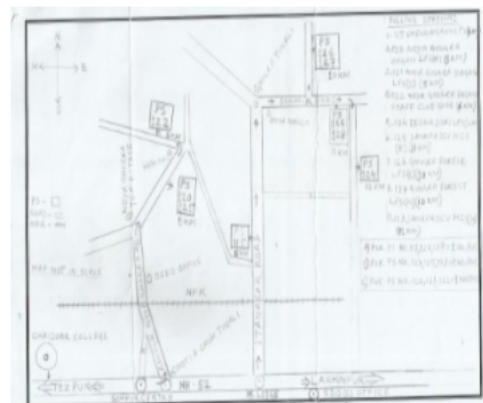

নিৰ্বাচক পঞ্জীয়ন বিষয়াৰ স্বাক্ষৰ

Nazri Naksha

Google Map View

Polling Station Building Front View

ভোটগ্ৰহন কেন্দ্ৰৰ সন্মুখৰ দৃশ্য

Cad View

Key MAP View

<p>S 1 HGC0627125</p> <p>নাম : মমী বৰা পিতাৰ নাম: মোহন বৰা ঘৰ নং : 0 বয়স : 25 লিঙ্গ : মহিলা</p> <p>ফটো উপলব্ধ</p>	<p>2 HGC1174567</p> <p>নাম : নবিন বৰা পিতাৰ নাম: বেথাম বৰা ঘৰ নং : 1 বয়স : 65 লিঙ্গ : পুৰুষ</p> <p>ফটো উপলব্ধ</p>	<p>3 HGC1174578</p> <p>নাম : দিত্তী বৰা স্বামীৰ নাম: নবিন বৰা ঘৰ নং : 1 বয়স : 56 লিঙ্গ : মহিলা</p> <p>ফটো উপলব্ধ</p>
<p>4 HGC0001255</p> <p>নাম : ধ্ৰুৱজ্যোতি বৰা পিতাৰ নাম: নবিন বৰা ঘৰ নং : 1 বয়স : 31 লিঙ্গ : পুৰুষ</p> <p>ফটো উপলব্ধ</p>	<p>5 HGC0504829</p> <p>নাম : কাকুমণি বৰা স্বামীৰ নাম: ধ্ৰুৱজ্যোতি বৰা ঘৰ নং : 1 বয়স : 25 লিঙ্গ : মহিলা</p> <p>ফটো উপলব্ধ</p>	<p>6 HGC1174603</p> <p>নাম : ডিম্বেশ্বৰ বৰা পিতাৰ নাম: বেথাম বৰা ঘৰ নং : 2 বয়স : 48 লিঙ্গ : পুৰুষ</p> <p>ফটো উপলব্ধ</p>
<p>7 HGC1174614</p> <p>নাম : মমি বৰা স্বামীৰ নাম: ডিম্বেশ্বৰ বৰা ঘৰ নং : 2 বয়স : 43 লিঙ্গ : মহিলা</p> <p>ফটো উপলব্ধ</p>	<p>8 HGC0503920</p> <p>নাম : মিন্টু বৰা পিতাৰ নাম: ডিম্বেশ্বৰ বৰা ঘৰ নং : 2 বয়স : 25 লিঙ্গ : পুৰুষ</p> <p>ফটো উপলব্ধ</p>	<p>9 HGC1360882</p> <p>নাম : মানৱজ্যোতি বৰা পিতাৰ নাম: ডিম্বেশ্বৰ বৰা ঘৰ নং : 2 বয়স : 23 লিঙ্গ : পুৰুষ</p> <p>ফটো উপলব্ধ</p>
<p>10 HGC1174589</p> <p>নাম : দিব্যজ্যোতি বৰা পিতাৰ নাম: নবিন বৰা ঘৰ নং : 3 বয়স : 38 লিঙ্গ : পুৰুষ</p> <p>ফটো উপলব্ধ</p>	<p>11 HGC2287823</p> <p>নাম : মাইন ভূঞা বৰা স্বামীৰ নাম: দিপজ্যোতি বৰা ঘৰ নং : 3 বয়স : 30 লিঙ্গ : মহিলা</p> <p>ফটো উপলব্ধ</p>	<p>12 HGC1174636</p> <p>নাম : দিপঞ্জ বৰা পিতাৰ নাম: অকমান বৰা ঘৰ নং : 8 বয়স : 45 লিঙ্গ : পুৰুষ</p> <p>ফটো উপলব্ধ</p>
<p>13 HGC1174647</p> <p>নাম : মামনি বৰা স্বামীৰ নাম: দিপঞ্জ বৰা ঘৰ নং : 8 বয়স : 40 লিঙ্গ : মহিলা</p> <p>ফটো উপলব্ধ</p>	<p>14 HGC0128637</p> <p>নাম : জগত বৰা পিতাৰ নাম: দিপঞ্জ বৰা ঘৰ নং : 8 বয়স : 29 লিঙ্গ : পুৰুষ</p> <p>ফটো উপলব্ধ</p>	<p>15 HGC0376038</p> <p>নাম : পাপুমনি বৰা অন্যান্য: দিপঞ্জ বৰা ঘৰ নং : 8 বয়স : 26 লিঙ্গ : পুৰুষ</p> <p>ফটো উপলব্ধ</p>
<p>16 PWX0037614</p> <p>নাম : ৰমী গগৈ বৰা স্বামীৰ নাম: পাপুমনি বৰা ঘৰ নং : 04 বয়স : 22 লিঙ্গ : মহিলা</p> <p>ফটো উপলব্ধ</p>	<p>17 HGC1180638</p> <p>নাম : আইমনি হাজৰিকা স্বামীৰ নাম: কমল হাজৰিকা ঘৰ নং : 5 বয়স : 45 লিঙ্গ : মহিলা</p> <p>ফটো উপলব্ধ</p>	<p># 18 HGC0620963</p> <p>নাম : নিমিষা হাজৰিকা পিতাৰ নাম: কমল হাজৰিকা ঘৰ নং : 5 বয়স : 23 লিঙ্গ : মহিলা</p> <p>ফটো উপলব্ধ</p>
<p>19 HGC0509844</p> <p>নাম : পিকু পেঙ মিলি স্বামীৰ নাম: ধনেশ্বৰ মিলি ঘৰ নং : 5খ বয়স : 26 লিঙ্গ : মহিলা</p> <p>ফটো উপলব্ধ</p>	<p>20 HGC1174658</p> <p>নাম : ভব বৰা পিতাৰ নাম: পুনাই বৰা ঘৰ নং : 6 বয়স : 50 লিঙ্গ : পুৰুষ</p> <p>ফটো উপলব্ধ</p>	<p>21 HGC1174669</p> <p>নাম : বুলুমাই বৰা স্বামীৰ নাম: ভব বৰা ঘৰ নং : 6 বয়স : 43 লিঙ্গ : মহিলা</p> <p>ফটো উপলব্ধ</p>
<p>22 HGC0551192</p> <p>নাম : প্ৰনামিকা পাটগিৰি কুটুম স্বামীৰ নাম: ভাগ্যজিত কুটুম ঘৰ নং : 6 বয়স : 25 লিঙ্গ : মহিলা</p> <p>ফটো উপলব্ধ</p>	<p>23 PWX0037887</p> <p>নাম : বিটু বৰা পিতাৰ নাম: ভব বৰা ঘৰ নং : 6 বয়স : 23 লিঙ্গ : পুৰুষ</p> <p>ফটো উপলব্ধ</p>	<p>24 PWX0107185</p> <p>নাম : ববিতা বৰা স্বামীৰ নাম: বিটু বৰা ঘৰ নং : 6 বয়স : 19 লিঙ্গ : মহিলা</p> <p>ফটো উপলব্ধ</p>
<p>25 HGC1360601</p> <p>নাম : তেজশ্ৰী ভূঞা পিতাৰ নাম: কমল ভূঞা ঘৰ নং : 6ক বয়স : 23 লিঙ্গ : মহিলা</p> <p>ফটো উপলব্ধ</p>	<p>26 PWX0106252</p> <p>নাম : হিমশ্ৰী ভূঞা পিতাৰ নাম: কমল ভূঞা ঘৰ নং : 6ক বয়স : 19 লিঙ্গ : মহিলা</p> <p>ফটো উপলব্ধ</p>	<p>27 HGC1174681</p> <p>নাম : কমলচন্দ্ৰ ভূঞা পিতাৰ নাম: ধমেশ্বৰ ভূঞা ঘৰ নং : 6ক বয়স : 47 লিঙ্গ : পুৰুষ</p> <p>ফটো উপলব্ধ</p>
<p>28 HGC1174692</p> <p>নাম : ববী ভূঞা শইকীয়া স্বামীৰ নাম: কমলচন্দ্ৰ ভূঞা ঘৰ নং : 6ক বয়স : 42 লিঙ্গ : মহিলা</p> <p>ফটো উপলব্ধ</p>	<p>E 29 HGC1174705</p> <p>নাম : ৰুদ্ৰ বৰুৱা পিতাৰ নাম: ৰামেশ্বৰ বৰুৱা ঘৰ নং : 9 বয়স : 60 লিঙ্গ : পুৰুষ</p> <p>ফটো উপলব্ধ</p>	<p>30 HGC1174716</p> <p>নাম : নিকু বৰুৱা স্বামীৰ নাম: ৰুদ্ৰ বৰুৱা ঘৰ নং : 9 বয়স : 49 লিঙ্গ : মহিলা</p> <p>ফটো উপলব্ধ</p>