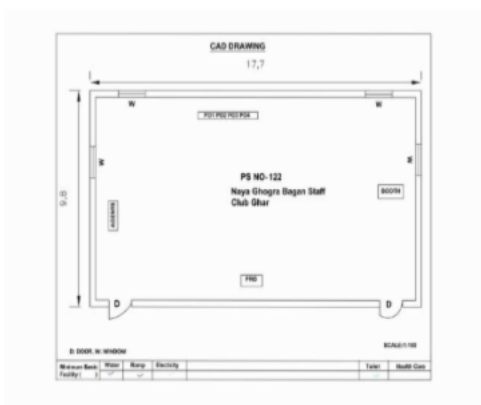

নিৰ্বাচক পঞ্জীয়ন বিষয়াৰ স্বাক্ষৰ

Nazri Naksha

Google Map View

Polling Station Building Front View

ভোটগ্ৰহন কেন্দ্ৰৰ সন্মুখৰ দৃশ্য

Cad View

Key MAP View

1 নাম : বিকাশ পানিকা পিতাৰ নাম: অমূল্য পানিকা ঘৰ নং : ৮২ক বয়স : 26 লিঙ্গ : পুৰুষ	HGC0293563 ফটো উপলব্ধ	2 নাম : ভোলা শইকীয়া পিতাৰ নাম: ডিম্বেশ্বৰ শইকীয়া ঘৰ নং : ১ বয়স : 53 লিঙ্গ : পুৰুষ	HGC1194565 ফটো উপলব্ধ	3 নাম : অনিমা শইকীয়া স্বামীৰ নাম: ভোলা শইকীয়া ঘৰ নং : ১ বয়স : 44 লিঙ্গ : মহিলা	HGC1194576 ফটো উপলব্ধ
4 নাম : অভিজিত শইকীয়া পিতাৰ নাম: ভোলা শইকীয়া ঘৰ নং : 1 বয়স : 27 লিঙ্গ : পুৰুষ	HGC0193763 ফটো উপলব্ধ	5 নাম : অকান্ত শইকীয়া পিতাৰ নাম: ডিম্বেশ্বৰ শইকীয়া ঘৰ নং : ২ বয়স : 56 লিঙ্গ : পুৰুষ	HGC1194587 ফটো উপলব্ধ	6 নাম : মামনী শইকীয়া স্বামীৰ নাম: অকান্ত শইকীয়া ঘৰ নং : ২ বয়স : 51 লিঙ্গ : মহিলা	HGC1194598 ফটো উপলব্ধ
7 নাম : মুন শইকীয়া পিতাৰ নাম: অকান্ত শইকীয়া ঘৰ নং : ২ বয়স : 38 লিঙ্গ : পুৰুষ	HGC1194612 ফটো উপলব্ধ	8 নাম : মনমোহন শইকীয়া পিতাৰ নাম: অকান্ত শইকীয়া ঘৰ নং : ২ বয়স : 38 লিঙ্গ : পুৰুষ	HGC0196071 ফটো উপলব্ধ	9 নাম : ঘনশ্যাম শইকীয়া পিতাৰ নাম: অকান্ত শইকীয়া ঘৰ নং : ২ বয়স : 37 লিঙ্গ : পুৰুষ	HGC1194601 ফটো উপলব্ধ
10 নাম : বুমি শইকীয়া স্বামীৰ নাম: মুন শইকীয়া ঘৰ নং : ২ বয়স : 35 লিঙ্গ : মহিলা	HGC0199000 ফটো উপলব্ধ	11 নাম : ডিপু শইকীয়া পিতাৰ নাম: মুকুন্দ শিকীয়া ঘৰ নং : ২ক বয়স : 28 লিঙ্গ : পুৰুষ	HGC0194993 ফটো উপলব্ধ	12 নাম : জয়ন্ত শইকীয়া পিতাৰ নাম: মুকুণ্ড শইকীয়া ঘৰ নং : ২ক বয়স : 32 লিঙ্গ : পুৰুষ	HGC0607176 ফটো উপলব্ধ
S 13 নাম : মুকুণ্ড শইকীয়া পিতাৰ নাম: নবীন শইকীয়া ঘৰ নং : ২ক বয়স : 56 লিঙ্গ : পুৰুষ	HGC1194623 ফটো উপলব্ধ	14 নাম : গোলমাই শইকীয়া স্বামীৰ নাম: মুকুণ্ড শইকীয়া ঘৰ নং : ২ক বয়স : 51 লিঙ্গ : মহিলা	HGC1194634 ফটো উপলব্ধ	E 15 নাম : সৰমাই শইকীয়া স্বামীৰ নাম: জিতেন শইকীয়া ঘৰ নং : ৩ বয়স : 56 লিঙ্গ : মহিলা	HGC1194645 ফটো উপলব্ধ
16 নাম : নিৰঞ্জন শইকীয়া পিতাৰ নাম: জিতেন শইকীয়া ঘৰ নং : ৩ বয়স : 39 লিঙ্গ : পুৰুষ	HGC1194667 ফটো উপলব্ধ	17 নাম : লক্ষীমাই শইকীয়া স্বামীৰ নাম: নিৰঞ্জন শইকীয়া ঘৰ নং : ৩ বয়স : 32 লিঙ্গ : মহিলা	HGC0553388 ফটো উপলব্ধ	18 নাম : বিতু শইকীয়া পিতাৰ নাম: চুৰেন শইকীয়া ঘৰ নং : ৪খ বয়স : 30 লিঙ্গ : পুৰুষ	HGC0127456 ফটো উপলব্ধ
19 নাম : সুনীল শইকীয়া পিতাৰ নাম: অৰুণ শইকীয়া ঘৰ নং : 4ক বয়স : 28 লিঙ্গ : পুৰুষ	HGC0221499 ফটো উপলব্ধ	20 নাম : বীনা দাস স্বামীৰ নাম: লক্ষী দাস ঘৰ নং : ৬ বয়স : 69 লিঙ্গ : মহিলা	HGC1194690 ফটো উপলব্ধ	21 নাম : ৰূপক দাস পিতাৰ নাম: লক্ষী দাস ঘৰ নং : ৬ বয়স : 43 লিঙ্গ : পুৰুষ	HGC1194703 ফটো উপলব্ধ
22 নাম : দিম্পী বৰা দাস স্বামীৰ নাম: ৰূপক দাস ঘৰ নং : ৬ বয়স : 30 লিঙ্গ : মহিলা	HGC0166298 ফটো উপলব্ধ	23 নাম : আইধন শইকীয়া স্বামীৰ নাম: ঠগ শইকীয়া ঘৰ নং : ৭ বয়স : 81 লিঙ্গ : মহিলা	HGC1194725 ফটো উপলব্ধ	24 নাম : শুভ শইকীয়া পিতাৰ নাম: ঠগ শইকীয়া ঘৰ নং : ৭ বয়স : 49 লিঙ্গ : পুৰুষ	HGC1194747 ফটো উপলব্ধ
25 নাম : অনিমা শইকীয়া পিতাৰ নাম: ঠগ শইকীয়া ঘৰ নং : ৭ বয়স : 48 লিঙ্গ : মহিলা	HGC1194736 ফটো উপলব্ধ	26 নাম : বিজু শইকীয়া স্বামীৰ নাম: শুভ শইকীয়া ঘৰ নং : ৭ বয়স : 39 লিঙ্গ : মহিলা	HGC1194758 ফটো উপলব্ধ	27 নাম : বিমল শইকীয়া পিতাৰ নাম: দেউতি শইকীয়া ঘৰ নং : ৮ বয়স : 51 লিঙ্গ : পুৰুষ	HGC1194770 ফটো উপলব্ধ
28 নাম : উষামনি শইকীয়া স্বামীৰ নাম: বিমল শইকীয়া ঘৰ নং : ৮ বয়স : 36 লিঙ্গ : মহিলা	HGC2289227 ফটো উপলব্ধ	29 নাম : মৌচুমী শইকীয়া পিতাৰ নাম: অৰুণ শইকীয়া ঘৰ নং : ৮ক বয়স : 24 লিঙ্গ : মহিলা	HGC1445535 ফটো উপলব্ধ	30 নাম : চুচেন শইকীয়া পিতাৰ নাম: দেউতি শইকীয়া ঘৰ নং : ৮খ বয়স : 50 লিঙ্গ : পুৰুষ	HGC0606442 ফটো উপলব্ধ