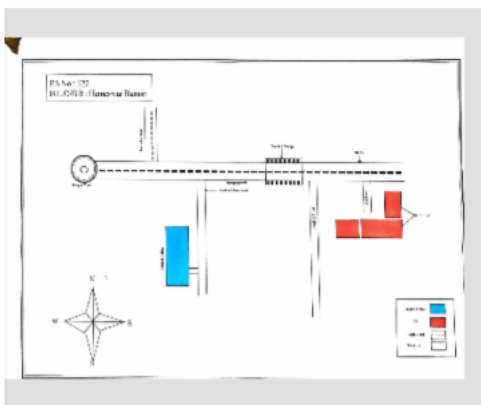

Nazri Naksha