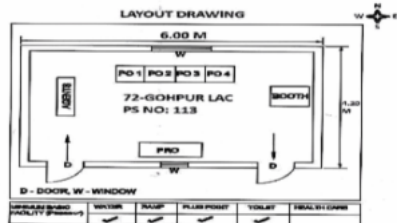

নিৰ্বাচক পঞ্জীয়ন বিষয়াৰ স্বাক্ষৰ

Nazri Naksha

Google Map View

Polling Station Building Front View

ভোটগ্ৰন্থন কেন্দ্ৰৰ সন্মুখৰ দৃশ্য

Cad View

Key MAP View

1 নাম : পিকুমনি দাস পিতাৰ নাম: সোমেশ্বৰ দাস ঘৰ নং : ৬২ক বয়স : 27 লিঙ্গ : মহিলা	HGC0293332 ফটো উপলব্ধ	2 নাম : জোনাৰাম বৰা পিতাৰ নাম: কনলৰা বৰা ঘৰ নং : ১ বয়স : 74 লিঙ্গ : পুৰুষ	HGC1198750 ফটো উপলব্ধ	3 নাম : কুসুম বৰা স্বামীৰ নাম: জোনাৰাম বৰা ঘৰ নং : ১ বয়স : 59 লিঙ্গ : মহিলা	HGC1198761 ফটো উপলব্ধ
4 নাম : লোহিত বৰা পিতাৰ নাম: জোনাৰাম বৰা ঘৰ নং : ১ বয়স : 44 লিঙ্গ : পুৰুষ	HGC1198783 ফটো উপলব্ধ	5 নাম : বৈকুণ্ঠ বৰা পিতাৰ নাম: জোনাৰাম বৰা ঘৰ নং : ১ বয়স : 43 লিঙ্গ : পুৰুষ	HGC1198807 ফটো উপলব্ধ	6 নাম : নিৰু বৰা স্বামীৰ নাম: লোহিত বৰা ঘৰ নং : ১ বয়স : 39 লিঙ্গ : মহিলা	HGC1198794 ফটো উপলব্ধ
7 নাম : ধিৰেন বৰা পিতাৰ নাম: জোনাৰাম বৰা ঘৰ নং : ১ বয়স : 39 লিঙ্গ : পুৰুষ	HGC1198772 ফটো উপলব্ধ	8 নাম : তৰনী বৰা স্বামীৰ নাম: বৈকুণ্ঠ বৰা ঘৰ নং : ১ বয়স : 38 লিঙ্গ : মহিলা	HGC1198818 ফটো উপলব্ধ	9 নাম : হিতেশ্বৰ বৰা পিতাৰ নাম: জোনাৰাম বৰা ঘৰ নং : ১ বয়স : 34 লিঙ্গ : পুৰুষ	HGC1198829 ফটো উপলব্ধ
10 নাম : লক্ষী বানী বৰুৱা বৰা স্বামীৰ নাম: ধিৰেন বৰা ঘৰ নং : ১ বয়স : 34 লিঙ্গ : মহিলা	HGC0000737 ফটো উপলব্ধ	11 নাম : গায়ত্ৰী বৰা স্বামীৰ নাম: হিতেশ্বৰ বৰা ঘৰ নং : 1 বয়স : 31 লিঙ্গ : মহিলা	HGC0194902 ফটো উপলব্ধ	12 নাম : কৃষ্ণা প্ৰিয়া বৰা পিতাৰ নাম: লোহিত বৰা ঘৰ নং : 1 বয়স : 21 লিঙ্গ : মহিলা	HGC3473832 ফটো উপলব্ধ
13 নাম : ৰতন দাস পিতাৰ নাম: কাৰ্তিক দাস ঘৰ নং : ২ বয়স : 51 লিঙ্গ : পুৰুষ	HGC1198841 ফটো উপলব্ধ	14 নাম : মীনা ভূঞা শইকীয়া স্বামীৰ নাম: ঘনশ্যাম শইকীয়া ঘৰ নং : ২ বয়স : 47 লিঙ্গ : মহিলা	PWX0092254 ফটো উপলব্ধ	15 নাম : মাধবী দাস স্বামীৰ নাম: ৰতন দাস ঘৰ নং : ২ বয়স : 38 লিঙ্গ : মহিলা	HGC1198830 ফটো উপলব্ধ
16 নাম : জয়ন্ত শইকীয়া পিতাৰ নাম: মুকুন্দ শইকীয়া ঘৰ নং : ২ বয়স : 33 লিঙ্গ : পুৰুষ	HGC1202922 ফটো উপলব্ধ	17 নাম : সুধন দে পিতাৰ নাম: বিপিন দে ঘৰ নং : ৩ বয়স : 69 লিঙ্গ : পুৰুষ	HGC1198874 ফটো উপলব্ধ	D 18 নাম : ৰীতা দে স্বামীৰ নাম: সুধন দে ঘৰ নং : ৩ বয়স : 54 লিঙ্গ : মহিলা	HGC1198885 ফটো উপলব্ধ
19 নাম : বিশাল দে পিতাৰ নাম: সুধন দে ঘৰ নং : 3 বয়স : 24 লিঙ্গ : পুৰুষ	HGC0596460 ফটো উপলব্ধ	20 নাম : সাগৰিকা দে স্বামীৰ নাম: পাঞ্জু দে ঘৰ নং : 3ক বয়স : 37 লিঙ্গ : মহিলা	HGC0633487 ফটো উপলব্ধ	21 নাম : অষ্টমী বিশ্বাস স্বামীৰ নাম: বিজয় বিশ্বাস ঘৰ নং : 3খ বয়স : 38 লিঙ্গ : মহিলা	HGC1232487 ফটো উপলব্ধ
22 নাম : আৰতী বিশ্বাস স্বামীৰ নাম: সুভাষ বিশ্বাস ঘৰ নং : ৩গ বয়স : 39 লিঙ্গ : মহিলা	HGC0518324 ফটো উপলব্ধ	D 23 নাম : বীনা দে স্বামীৰ নাম: নিৰঞ্জন দে ঘৰ নং : ৩ক বয়স : 46 লিঙ্গ : মহিলা	HGC1198909 ফটো উপলব্ধ	24 নাম : পাঞ্জু দে পিতাৰ নাম: নিৰঞ্জন দে ঘৰ নং : ৩ক বয়স : 39 লিঙ্গ : পুৰুষ	HGC1198910 ফটো উপলব্ধ
25 নাম : বিশ্ব বিশ্বাস পিতাৰ নাম: প্ৰাচীনী বিশ্বাস ঘৰ নং : ৩ক বয়স : 31 লিঙ্গ : পুৰুষ	HGC1202864 ফটো উপলব্ধ	26 নাম : বিজু বিশ্বাস দাস স্বামীৰ নাম: বিশ্ব বিশ্বাস ঘৰ নং : ৩খ বয়স : 30 লিঙ্গ : মহিলা	HGC1202875 ফটো উপলব্ধ	27 নাম : ছপ্পা বিশ্বাস স্বামীৰ নাম: ইন্দ্ৰ বিশ্বাস ঘৰ নং : ৩খ বয়স : 30 লিঙ্গ : মহিলা	HGC0102046 ফটো উপলব্ধ
28 নাম : দিলীপ দাস পিতাৰ নাম: দিনেশ দাস ঘৰ নং : 8 বয়স : 45 লিঙ্গ : পুৰুষ	HGC1198932 ফটো উপলব্ধ	29 নাম : দিল্পী দাস স্বামীৰ নাম: দিলীপ দাস ঘৰ নং : 8 বয়স : 39 লিঙ্গ : মহিলা	HGC1198943 ফটো উপলব্ধ	30 নাম : অনিতা মজুমদাৰ স্বামীৰ নাম: অমিয় মজুমদাৰ ঘৰ নং : 8ক বয়স : 49 লিঙ্গ : মহিলা	HGC2118947 ফটো উপলব্ধ