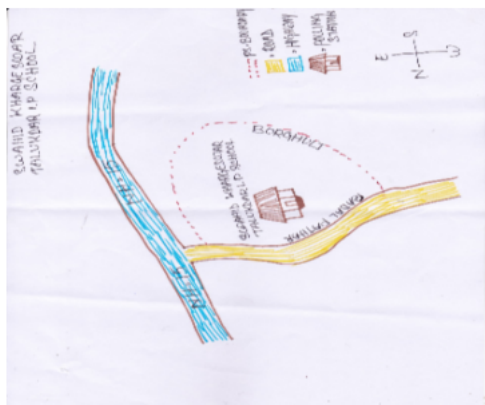

Nazri Naksha