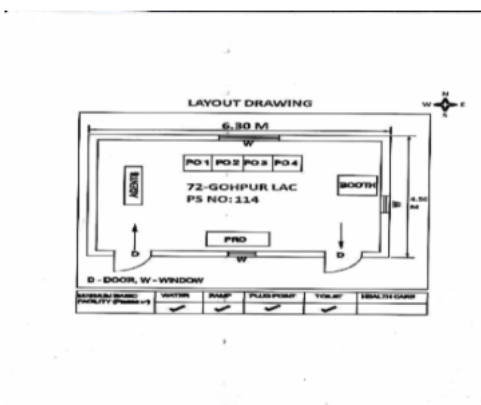

নিৰ্বাচক পঞ্জীয়ন বিষয়াৰ স্বাক্ষৰ

Nazri Naksha

Google Map View

Polling Station Building Front View

ভোটগ্ৰহন কেন্দ্ৰৰ সন্মুখৰ দৃশ্য

Cad View

Key MAP View

1 নাম : জ্যোতিকা বৰা স্বামীৰ নাম : লক্ষী বৰা ঘৰ নং : 1 বয়স : 57 লিঙ্গ : মহিলা	HGC1094560 ফটো উপলব্ধ	2 নাম : পংকজ বৰা মাতৃৰ নাম : জ্যোতিকা বৰা ঘৰ নং : 1 বয়স : 32 লিঙ্গ : পুৰুষ	HGC1102154 ফটো উপলব্ধ	3 নাম : মনিকা গগৈ বৰা স্বামীৰ নাম : পংকজ বৰা ঘৰ নং : 1 বয়স : 30 লিঙ্গ : মহিলা	PWX0110668 ফটো উপলব্ধ
E 4 নাম : শচিন্দ্র বৰুৱা পিতাৰ নাম : লক্ষীশ্বৰ বৰা ঘৰ নং : 2 বয়স : 70 লিঙ্গ : পুৰুষ	HGC1094582 ফটো উপলব্ধ	5 নাম : জোনালী শইকীয়া বৰা স্বামীৰ নাম : গৌতম বৰা ঘৰ নং : 2 বয়স : 30 লিঙ্গ : মহিলা	HGC0529024 ফটো উপলব্ধ	S 6 নাম : পবিত্ৰ মোছাহাৰী পিতাৰ নাম : মুলীন মোছাহাৰী ঘৰ নং : House no.5, place Gohpur বয়স : 22 লিঙ্গ : পুৰুষ	HGC1443571 ফটো উপলব্ধ
7 নাম : লক্ষীৰাম বৰা পিতাৰ নাম : মহেন্দ্ৰ বৰা ঘৰ নং : 9 বয়স : 57 লিঙ্গ : পুৰুষ	HGC1094628 ফটো উপলব্ধ	8 নাম : নিৰঞ্জন বৰা পিতাৰ নাম : মহেন্দ্ৰ বৰা ঘৰ নং : 9 বয়স : 45 লিঙ্গ : পুৰুষ	HGC1094640 ফটো উপলব্ধ	9 নাম : পূৰ্বী বৰা স্বামীৰ নাম : লক্ষীৰাম বৰা ঘৰ নং : 9 বয়স : 43 লিঙ্গ : মহিলা	HGC1094662 ফটো উপলব্ধ
10 নাম : পৰী বৰা স্বামীৰ নাম : নিৰঞ্জন বৰা ঘৰ নং : 9 বয়স : 40 লিঙ্গ : মহিলা	HGC1094651 ফটো উপলব্ধ	R 11 নাম : সঙ্গীতা বৰা পিতাৰ নাম : লক্ষীৰাম বৰা ঘৰ নং : 9 বয়স : 26 লিঙ্গ : মহিলা	HGC0576470 ফটো উপলব্ধ	12 নাম : সঙ্গীতা বৰা পিতাৰ নাম : লক্ষীৰাম বৰা ঘৰ নং : 9 বয়স : 24 লিঙ্গ : মহিলা	HGC0578880 ফটো উপলব্ধ
13 নাম : সমীৰ জ্যোতি বৰা পিতাৰ নাম : নিৰঞ্জন বৰা ঘৰ নং : 9 বয়স : 24 লিঙ্গ : পুৰুষ	HGC0589291 ফটো উপলব্ধ	14 নাম : সঞ্জয় চৌধুৰী পিতাৰ নাম : আশুতোষ চৌধুৰী ঘৰ নং : 4 বয়স : 45 লিঙ্গ : পুৰুষ	HGC1094684 ফটো উপলব্ধ	15 নাম : গৌৰী চৌধুৰী স্বামীৰ নাম : সঞ্জয় চৌধুৰী ঘৰ নং : 4 বয়স : 31 লিঙ্গ : মহিলা	HGC1334481 ফটো উপলব্ধ
16 নাম : বিষ্ণুপ্ৰিয়া চৌধুৰী স্বামীৰ নাম : আসোতোচ চৌধুৰী ঘৰ নং : 5 বয়স : 57 লিঙ্গ : মহিলা	HGC1094673 ফটো উপলব্ধ	17 নাম : দিপাক্ষজ চৌধুৰী মাতৃৰ নাম : বিষ্ণুপ্ৰিয়া চৌধুৰী ঘৰ নং : 5 বয়স : 36 লিঙ্গ : পুৰুষ	HGC1094695 ফটো উপলব্ধ	18 নাম : পৰমানন্দ চৌধুৰী পিতাৰ নাম : প্ৰিয়তোষ চৌধুৰী ঘৰ নং : 5ক বয়স : 29 লিঙ্গ : পুৰুষ	HGC0206581 ফটো উপলব্ধ
19 নাম : ৰূপালী চৌধুৰী দে স্বামীৰ নাম : দিপক দে ঘৰ নং : 5ঘ বয়স : 34 লিঙ্গ : মহিলা	HGC0279570 ফটো উপলব্ধ	20 নাম : ৰাজিৱ চৌধুৰী পিতাৰ নাম : আশুতোষ চৌধুৰী ঘৰ নং : 5ঘ বয়স : 32 লিঙ্গ : পুৰুষ	HGC0369660 ফটো উপলব্ধ	21 নাম : সন্ধ্যা চৌধুৰী স্বামীৰ নাম : প্ৰিয়তোষ চৌধুৰী ঘৰ নং : 5ক বয়স : 53 লিঙ্গ : মহিলা	HGC1094719 ফটো উপলব্ধ
22 নাম : দলি চৌধুৰী স্বামীৰ নাম : বিমল চৌধুৰী ঘৰ নং : 5ঘ বয়স : 51 লিঙ্গ : মহিলা	HGC1094731 ফটো উপলব্ধ	23 নাম : পৰিতোচ চৌধুৰী পিতাৰ নাম : গিৰিশ চৌধুৰী ঘৰ নং : 5গ বয়স : 50 লিঙ্গ : পুৰুষ	HGC1094742 ফটো উপলব্ধ	24 নাম : আৰতি চৌধুৰী স্বামীৰ নাম : পৰিতোচ চৌধুৰী ঘৰ নং : 5গ বয়স : 43 লিঙ্গ : মহিলা	HGC1094753 ফটো উপলব্ধ
25 নাম : মৰমী সন্দিকৈ স্বামীৰ নাম : প্ৰফুল্ল সন্দিকৈ ঘৰ নং : 6 বয়স : 50 লিঙ্গ : মহিলা	HGC1094786 ফটো উপলব্ধ	26 নাম : মানস প্ৰতিম সন্দিকৈ পিতাৰ নাম : প্ৰফুল্ল সন্দিকৈ ঘৰ নং : 6 বয়স : 28 লিঙ্গ : পুৰুষ	HGC0206623 ফটো উপলব্ধ	27 নাম : মাখনী চৌধুৰী স্বামীৰ নাম : অধৰ চৌধুৰী ঘৰ নং : 9 বয়স : 81 লিঙ্গ : মহিলা	HGC1094797 ফটো উপলব্ধ
28 নাম : ভোলা চৌধুৰী পিতাৰ নাম : অধৰ চৌধুৰী ঘৰ নং : 9 বয়স : 44 লিঙ্গ : পুৰুষ	HGC1094800 ফটো উপলব্ধ	29 নাম : যমুনা চৌধুৰী স্বামীৰ নাম : ভোলা চৌধুৰী ঘৰ নং : 9 বয়স : 39 লিঙ্গ : মহিলা	HGC1094811 ফটো উপলব্ধ	S2 30 নাম : দিয়া চৌধুৰী স্বামীৰ নাম : ৰতন সাহা ঘৰ নং : 7 বয়স : 23 লিঙ্গ : মহিলা	HGC0622647 ফটো উপলব্ধ