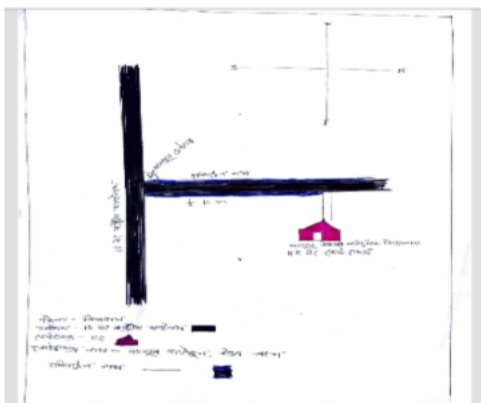

নিৰ্বাচক পঞ্জীয়ন বিষয়াৰ স্বাক্ষৰ

Nazri Naksha

Google Map View

Polling Station Building Front View

ভোটগ্ৰহন কেন্দ্ৰৰ সন্মুখৰ দৃশ্য

Cad View

Key MAP View

1 নাম : জ্যোতিকা বৰা স্বামীৰ নাম : লক্ষী বৰা ঘৰ নং : 1 বয়স : 57 লিঙ্গ : মহিলা	HGC1094560 ফটো উপলব্ধ	2 নাম : পংকজ বৰা মাতৃৰ নাম : জ্যোতিকা বৰা ঘৰ নং : 1 বয়স : 32 লিঙ্গ : পুৰুষ	HGC1102154 ফটো উপলব্ধ	3 নাম : মনিকা গগৈ বৰা স্বামীৰ নাম : পংকজ বৰা ঘৰ নং : 1 বয়স : 30 লিঙ্গ : মহিলা	PWX0110668 ফটো উপলব্ধ
E 4 নাম : শচিন্দ্র বৰুৱা পিতাৰ নাম : লক্ষীশ্বৰ বৰা ঘৰ নং : 2 বয়স : 70 লিঙ্গ : পুৰুষ	HGC1094582 ফটো উপলব্ধ	5 নাম : জোনালী শইকীয়া বৰা স্বামীৰ নাম : গৌতম বৰা ঘৰ নং : 2 বয়স : 30 লিঙ্গ : মহিলা	HGC0529024 ফটো উপলব্ধ	S 6 নাম : পবিত্ৰ মোছাহাৰী পিতাৰ নাম : মুলীন মোছাহাৰী ঘৰ নং : House no.5, place Gohpur বয়স : 22 লিঙ্গ : পুৰুষ	HGC1443571 ফটো উপলব্ধ
7 নাম : লক্ষীৰাম বৰা পিতাৰ নাম : মহেন্দ্ৰ বৰা ঘৰ নং : 9 বয়স : 57 লিঙ্গ : পুৰুষ	HGC1094628 ফটো উপলব্ধ	8 নাম : নিৰঞ্জন বৰা পিতাৰ নাম : মহেন্দ্ৰ বৰা ঘৰ নং : 9 বয়স : 45 লিঙ্গ : পুৰুষ	HGC1094640 ফটো উপলব্ধ	9 নাম : পূৰ্বী বৰা স্বামীৰ নাম : লক্ষীৰাম বৰা ঘৰ নং : 9 বয়স : 43 লিঙ্গ : মহিলা	HGC1094662 ফটো উপলব্ধ
10 নাম : পৰী বৰা স্বামীৰ নাম : নিৰঞ্জন বৰা ঘৰ নং : 9 বয়স : 40 লিঙ্গ : মহিলা	HGC1094651 ফটো উপলব্ধ	R 11 নাম : সঙ্গীতা বৰা পিতাৰ নাম : লক্ষীৰাম বৰা ঘৰ নং : 9 বয়স : 26 লিঙ্গ : মহিলা	HGC0576470 ফটো উপলব্ধ	12 নাম : সঙ্গীতা বৰা পিতাৰ নাম : লক্ষীৰাম বৰা ঘৰ নং : 9 বয়স : 24 লিঙ্গ : মহিলা	HGC0578880 ফটো উপলব্ধ
13 নাম : সমীৰ জ্যোতি বৰা পিতাৰ নাম : নিৰঞ্জন বৰা ঘৰ নং : 9 বয়স : 24 লিঙ্গ : পুৰুষ	HGC0589291 ফটো উপলব্ধ	14 নাম : সঞ্জয় চৌধুৰী পিতাৰ নাম : আশুতোষ চৌধুৰী ঘৰ নং : 4 বয়স : 45 লিঙ্গ : পুৰুষ	HGC1094684 ফটো উপলব্ধ	15 নাম : গৌৰী চৌধুৰী স্বামীৰ নাম : সঞ্জয় চৌধুৰী ঘৰ নং : 4 বয়স : 31 লিঙ্গ : মহিলা	HGC1334481 ফটো উপলব্ধ
16 নাম : বিষ্ণুপ্ৰিয়া চৌধুৰী স্বামীৰ নাম : আসোতোচ চৌধুৰী ঘৰ নং : 5 বয়স : 57 লিঙ্গ : মহিলা	HGC1094673 ফটো উপলব্ধ	17 নাম : দিপাক্ষজ চৌধুৰী মাতৃৰ নাম : বিষ্ণুপ্ৰিয়া চৌধুৰী ঘৰ নং : 5 বয়স : 36 লিঙ্গ : পুৰুষ	HGC1094695 ফটো উপলব্ধ	18 নাম : পৰমানন্দ চৌধুৰী পিতাৰ নাম : প্ৰিয়তোষ চৌধুৰী ঘৰ নং : 5ক বয়স : 29 লিঙ্গ : পুৰুষ	HGC0206581 ফটো উপলব্ধ
19 নাম : ৰূপালী চৌধুৰী দে স্বামীৰ নাম : দিপক দে ঘৰ নং : 5ঘ বয়স : 34 লিঙ্গ : মহিলা	HGC0279570 ফটো উপলব্ধ	20 নাম : ৰাজিৱ চৌধুৰী পিতাৰ নাম : আশুতোষ চৌধুৰী ঘৰ নং : 5ঘ বয়স : 32 লিঙ্গ : পুৰুষ	HGC0369660 ফটো উপলব্ধ	21 নাম : সন্ধ্যা চৌধুৰী স্বামীৰ নাম : প্ৰিয়তোষ চৌধুৰী ঘৰ নং : 5ক বয়স : 53 লিঙ্গ : মহিলা	HGC1094719 ফটো উপলব্ধ
22 নাম : দলি চৌধুৰী স্বামীৰ নাম : বিমল চৌধুৰী ঘৰ নং : 5ঘ বয়স : 51 লিঙ্গ : মহিলা	HGC1094731 ফটো উপলব্ধ	23 নাম : পৰিতোচ চৌধুৰী পিতাৰ নাম : গিৰিশ চৌধুৰী ঘৰ নং : 5গ বয়স : 50 লিঙ্গ : পুৰুষ	HGC1094742 ফটো উপলব্ধ	24 নাম : আৰতি চৌধুৰী স্বামীৰ নাম : পৰিতোচ চৌধুৰী ঘৰ নং : 5গ বয়স : 43 লিঙ্গ : মহিলা	HGC1094753 ফটো উপলব্ধ
25 নাম : মৰমী সন্দিকৈ স্বামীৰ নাম : প্ৰফুল্ল সন্দিকৈ ঘৰ নং : 6 বয়স : 50 লিঙ্গ : মহিলা	HGC1094786 ফটো উপলব্ধ	26 নাম : মানস প্ৰতিম সন্দিকৈ পিতাৰ নাম : প্ৰফুল্ল সন্দিকৈ ঘৰ নং : 6 বয়স : 28 লিঙ্গ : পুৰুষ	HGC0206623 ফটো উপলব্ধ	27 নাম : মাখনী চৌধুৰী স্বামীৰ নাম : অধৰ চৌধুৰী ঘৰ নং : 9 বয়স : 81 লিঙ্গ : মহিলা	HGC1094797 ফটো উপলব্ধ
28 নাম : ভোলা চৌধুৰী পিতাৰ নাম : অধৰ চৌধুৰী ঘৰ নং : 9 বয়স : 44 লিঙ্গ : পুৰুষ	HGC1094800 ফটো উপলব্ধ	29 নাম : যমুনা চৌধুৰী স্বামীৰ নাম : ভোলা চৌধুৰী ঘৰ নং : 9 বয়স : 39 লিঙ্গ : মহিলা	HGC1094811 ফটো উপলব্ধ	S2 30 নাম : দিয়া চৌধুৰী স্বামীৰ নাম : ৰতন সাহা ঘৰ নং : 7 বয়স : 23 লিঙ্গ : মহিলা	HGC0622647 ফটো উপলব্ধ