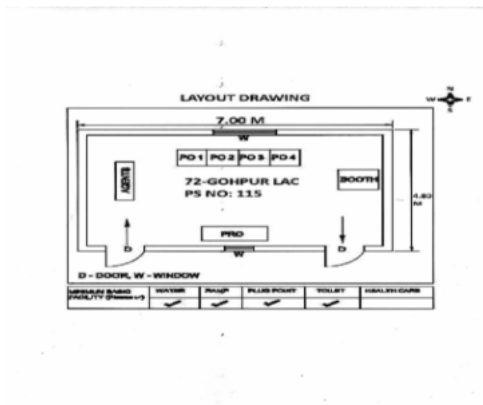

নিৰ্বাচক পঞ্জীয়ন বিষয়াৰ স্বাক্ষৰ

Nazri Naksha

Google Map View

Polling Station Building Front View

ভোটগ্ৰহন কেন্দ্ৰৰ সন্মুখৰ দৃশ্য

Cad View

Key MAP View

<p>S 1 PWX0061499</p> <p>নাম : নেহা দাস পিতাৰ নাম : নিমল দাস ঘৰ নং : 01 বয়স : 19 লিঙ্গ : মহিলা</p> <p>ফটো উপলব্ধ</p>	<p>2 HGC0627448</p> <p>নাম : পৰিসীতা গগৈ পিতাৰ নাম : শিৱ গগৈ ঘৰ নং : 5 বয়স : 25 লিঙ্গ : মহিলা</p> <p>ফটো উপলব্ধ</p>	<p>3 PWX0089318</p> <p>নাম : দিপংগহী গগৈ মাতৃৰ নাম : মিতালী গগৈ ঘৰ নং : 14 বয়স : 41 লিঙ্গ : পুৰুষ</p> <p>ফটো উপলব্ধ</p>
<p>4 HGC0494559</p> <p>নাম : অভিনেয় গুহ ৰয় পিতাৰ নাম : অশোক গুহ ৰয় ঘৰ নং : 20 বয়স : 27 লিঙ্গ : পুৰুষ</p> <p>ফটো উপলব্ধ</p>	<p>5 HGC0219626</p> <p>নাম : মীৰা বাঘ হাজৰীকা স্বামীৰ নাম : নন্দ হাজৰীকা ঘৰ নং : 27C বয়স : 64 লিঙ্গ : মহিলা</p> <p>ফটো উপলব্ধ</p>	<p>6 HGC0369751</p> <p>নাম : দেৱজীত মুদৈ পিতাৰ নাম : বিপিন মুদৈ ঘৰ নং : 29 বয়স : 51 লিঙ্গ : পুৰুষ</p> <p>ফটো উপলব্ধ</p>
<p>7 HGC0369777</p> <p>নাম : মনিকা শইকীয়া মুদৈ স্বামীৰ নাম : দেৱজীত মুদৈ ঘৰ নং : 29 বয়স : 44 লিঙ্গ : মহিলা</p> <p>ফটো উপলব্ধ</p>	<p>8 HGC0220087</p> <p>নাম : পঙ্কজ বাঘ হাজৰীকা পিতাৰ নাম : নন্দ হাজৰীকা ঘৰ নং : 29C বয়স : 49 লিঙ্গ : পুৰুষ</p> <p>ফটো উপলব্ধ</p>	<p>9 HGC0220129</p> <p>নাম : পূৰ্বালী বাঘ হাজৰীকা স্বামীৰ নাম : পঙ্কজ হাজৰীকা ঘৰ নং : 29C বয়স : 35 লিঙ্গ : মহিলা</p> <p>ফটো উপলব্ধ</p>
<p>10 HGC0549378</p> <p>নাম : অনামিকা ভূঞা স্বামীৰ নাম : গুনকান্ত শইকীয়া ঘৰ নং : 30 বয়স : 45 লিঙ্গ : মহিলা</p> <p>ফটো উপলব্ধ</p>	<p>11 HGC0549360</p> <p>নাম : গুনকান্ত শইকীয়া পিতাৰ নাম : লক্ষীৰাম শইকীয়া ঘৰ নং : 30 বয়স : 44 লিঙ্গ : পুৰুষ</p> <p>ফটো উপলব্ধ</p>	<p>S 12 HGC3451713</p> <p>নাম : দিব্যজ্যোতি কুটুম পিতাৰ নাম : ৰাম শৰ্মা কুটুম ঘৰ নং : 89 বয়স : 22 লিঙ্গ : পুৰুষ</p> <p>ফটো উপলব্ধ</p>
<p>13 HGC0560318</p> <p>নাম : পৰ্ণিমা দাস স্বামীৰ নাম : পিংকু দাস ঘৰ নং : 52 বয়স : 33 লিঙ্গ : মহিলা</p> <p>ফটো উপলব্ধ</p>	<p>14 PWX0037606</p> <p>নাম : মম হাজৰীকা স্বামীৰ নাম : টেজেন হাজৰীকা ঘৰ নং : 68খ বয়স : 43 লিঙ্গ : মহিলা</p> <p>ফটো উপলব্ধ</p>	<p>15 HGC1334523</p> <p>নাম : প্ৰাঞ্জনা হাজৰীকা পিতাৰ নাম : তেজেন হাজৰীকা ঘৰ নং : 68খ বয়স : 24 লিঙ্গ : মহিলা</p> <p>ফটো উপলব্ধ</p>
<p>16 HGC1104569</p> <p>নাম : কনকচন্দ্ৰ তালুকদাৰ পিতাৰ নাম : কুৱাৰাম তালুকদাৰ ঘৰ নং : 68ক বয়স : 66 লিঙ্গ : পুৰুষ</p> <p>ফটো উপলব্ধ</p>	<p>17 HGC1104570</p> <p>নাম : নিৰদা তালুকদাৰ স্বামীৰ নাম : কনকচন্দ্ৰ তালুকদাৰ ঘৰ নং : 68ক বয়স : 55 লিঙ্গ : মহিলা</p> <p>ফটো উপলব্ধ</p>	<p>18 HGC1113902</p> <p>নাম : টেজেন হাজৰীকা পিতাৰ নাম : কমলা হাজৰীকা ঘৰ নং : 68খ বয়স : 49 লিঙ্গ : পুৰুষ</p> <p>ফটো উপলব্ধ</p>
<p>19 HGC1104592</p> <p>নাম : প্ৰিয়ংকা উপাধ্যায় তালুকদাৰ স্বামীৰ নাম : অনুপম তালুকদাৰ ঘৰ নং : 68ক বয়স : 34 লিঙ্গ : মহিলা</p> <p>ফটো উপলব্ধ</p>	<p>20 HGC1104581</p> <p>নাম : অনুপম তালুকদাৰ পিতাৰ নাম : কনক চন্দ্ৰ তালুকদাৰ ঘৰ নং : 68ক বয়স : 32 লিঙ্গ : পুৰুষ</p> <p>ফটো উপলব্ধ</p>	<p>21 HGC0177907</p> <p>নাম : নিপম তালুকদাৰ পিতাৰ নাম : কনক চন্দ্ৰ তালুকদাৰ ঘৰ নং : 68ক বয়স : 28 লিঙ্গ : পুৰুষ</p> <p>ফটো উপলব্ধ</p>
<p>22 PWX0002204</p> <p>নাম : আশাশী বৰুৱা পিতাৰ নাম : অজিত বৰুৱা ঘৰ নং : 72 বয়স : 23 লিঙ্গ : মহিলা</p> <p>ফটো উপলব্ধ</p>	<p>23 HGC1112761</p> <p>নাম : অনুপ আগৰৱালা পিতাৰ নাম : মাখন আগৰৱালা ঘৰ নং : 110 বয়স : 47 লিঙ্গ : পুৰুষ</p> <p>ফটো উপলব্ধ</p>	<p>24 HGC1334549</p> <p>নাম : পৰম প্ৰতীম দিহিঙীয়া পিতাৰ নাম : যতিন দিহিঙীয়া ঘৰ নং : 125 বয়স : 22 লিঙ্গ : পুৰুষ</p> <p>ফটো উপলব্ধ</p>
<p>25 PWX0106005</p> <p>নাম : লক্ষী পেগু দিহিঙীয়া স্বামীৰ নাম : পৰম প্ৰতীম দিহিঙীয়া ঘৰ নং : 125 বয়স : 20 লিঙ্গ : মহিলা</p> <p>ফটো উপলব্ধ</p>	<p>26 PWX0058560</p> <p>নাম : পুলক বৰা পিতাৰ নাম : জীবেশ্বৰ বৰা ঘৰ নং : 125 ক বয়স : 66 লিঙ্গ : পুৰুষ</p> <p>ফটো উপলব্ধ</p>	<p>27 PWX0058537</p> <p>নাম : নিৰ বৰা স্বামীৰ নাম : পুলক বৰা ঘৰ নং : 125 ক বয়স : 55 লিঙ্গ : মহিলা</p> <p>ফটো উপলব্ধ</p>
<p>28 PWX0058602</p> <p>নাম : উদয় ভাস্কৰ বৰা অন্যান্য : পুলক বৰা ঘৰ নং : 125 ক বয়স : 28 লিঙ্গ : পুৰুষ</p> <p>ফটো উপলব্ধ</p>	<p>29 HGC0603647</p> <p>নাম : ৰেনিমা দে পিতাৰ নাম : ভানু দে ঘৰ নং : 130ক বয়স : 23 লিঙ্গ : মহিলা</p> <p>ফটো উপলব্ধ</p>	<p>30 HGC1190818</p> <p>নাম : সুবাস তালুকদাৰ পিতাৰ নাম : সুধাংশু তালুকদাৰ ঘৰ নং : 188ক বয়স : 42 লিঙ্গ : পুৰুষ</p> <p>ফটো উপলব্ধ</p>