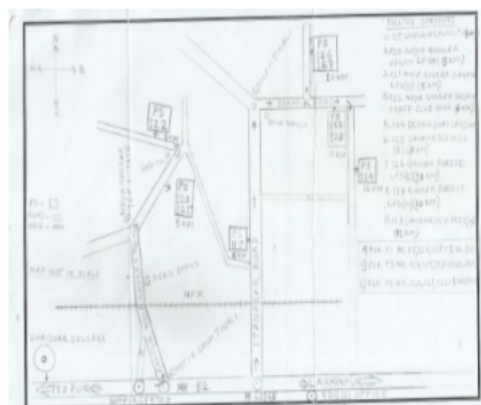

নিৰ্বাচক পঞ্জীয়ন বিষয়াৰ স্বাক্ষৰ

Nazri Naksha

Google Map View

Polling Station Building Front View

ভোটগ্ৰহন কেন্দ্ৰৰ সন্মুখৰ দৃশ্য

Cad View

Key MAP View

1 নাম : ৰাজা বাচফৰ পিতাৰ নাম: হৰিলাল বাচফৰ ঘৰ নং : ১৪৯ক বয়স : 29 লিঙ্গ : পুৰুষ	HGC0303214 ফটো উপলব্ধ	2 নাম : জ্যোতি বাচফৰ স্বামীৰ নাম: ৰাজা বাচফৰ ঘৰ নং : ১৪৯ক বয়স : 27 লিঙ্গ : মহিলা	HGC0303222 ফটো উপলব্ধ	3 নাম : শোণিত বৰা পিতাৰ নাম: ভদ্রেশ্বৰ বৰা ঘৰ নং : 1 বয়স : 44 লিঙ্গ : পুৰুষ	HGC1770430 ফটো উপলব্ধ
4 নাম : জোনমনি বৰা স্বামীৰ নাম: শোণিত বৰা ঘৰ নং : 1 বয়স : 35 লিঙ্গ : মহিলা	HGC1770463 ফটো উপলব্ধ	5 নাম : প্ৰশান্ত কুটুম পিতাৰ নাম: নিবীশ কুটুম ঘৰ নং : ১ক বয়স : 29 লিঙ্গ : পুৰুষ	HGC0342188 ফটো উপলব্ধ	6 নাম : ৰাহুল গৌড় পিতাৰ নাম: নন্দ গৌড় ঘৰ নং : 04 বয়স : 27 লিঙ্গ : পুৰুষ	PWX0035022 ফটো উপলব্ধ
7 নাম : অনীল তিওয়ারি পিতাৰ নাম: ৰামেশ্বৰ তিওয়ারি ঘৰ নং : 11 বয়স : 39 লিঙ্গ : পুৰুষ	HGC1332865 ফটো উপলব্ধ	8 নাম : বিনা দেবী স্বামীৰ নাম: অনিল তিওয়ারি ঘৰ নং : 11 বয়স : 36 লিঙ্গ : মহিলা	HGC1328541 ফটো উপলব্ধ	9 নাম : মৈন কৰ্মকাৰ মাৰী স্বামীৰ নাম: কাৰ্তিক মাৰী ঘৰ নং : 14ঘ বয়স : 22 লিঙ্গ : মহিলা	HGC1474360 ফটো উপলব্ধ
10 নাম : ৰিকিনিছা নাথ স্বামীৰ নাম: বিতুপন বৰুৱা ঘৰ নং : 19 বয়স : 19 লিঙ্গ : মহিলা	PWX0107029 ফটো উপলব্ধ	11 নাম : সৰুমন কাকতি পিতাৰ নাম: পূৰ্ণকান্ত কাকতি ঘৰ নং : ২৩ বয়স : 57 লিঙ্গ : পুৰুষ	HGC1124567 ফটো উপলব্ধ	12 নাম : গোলাপী কাকতি স্বামীৰ নাম: সৰুমন কাকতি ঘৰ নং : ২৩ বয়স : 56 লিঙ্গ : মহিলা	HGC1124578 ফটো উপলব্ধ
13 নাম : মাইন কাকতি পিতাৰ নাম: সৰুমন কাকতি ঘৰ নং : ২৩ বয়স : 32 লিঙ্গ : মহিলা	HGC0080986 ফটো উপলব্ধ	14 নাম : মৰমী কাকতি পিতাৰ নাম: সৰুমন কাকতি ঘৰ নং : ২৩ বয়স : 29 লিঙ্গ : মহিলা	HGC0081638 ফটো উপলব্ধ	15 নাম : দিনামনী কাকতি পিতাৰ নাম: সৰুমন কাকতি ঘৰ নং : ২৩ বয়স : 27 লিঙ্গ : মহিলা	HGC0497040 ফটো উপলব্ধ
16 নাম : মিন্ট কাকতি পিতাৰ নাম: সৰুমন কাকতি ঘৰ নং : 23 বয়স : 24 লিঙ্গ : পুৰুষ	HGC0629147 ফটো উপলব্ধ	17 নাম : উমানন্দ কাকতি পিতাৰ নাম: কৰ্মল কাকতি ঘৰ নং : ২৩ক বয়স : 23 লিঙ্গ : পুৰুষ	HGC3462363 ফটো উপলব্ধ	18 নাম : দিপক কাকতি পিতাৰ নাম: কৰ্মল কাকতি ঘৰ নং : 23ক বয়স : 20 লিঙ্গ : পুৰুষ	PWX0007310 ফটো উপলব্ধ
19 নাম : টুটমনি কাকতি স্বামীৰ নাম: ৰূপেশ্বৰ কাকতি ঘৰ নং : ২৩ বয়স : 51 লিঙ্গ : মহিলা	HGC1133353 ফটো উপলব্ধ	20 নাম : ৰূপেশ্বৰ কাকতি পিতাৰ নাম: পূৰ্ণকান্ত কাকতি ঘৰ নং : ২৩খ বয়স : 49 লিঙ্গ : পুৰুষ	HGC1124589 ফটো উপলব্ধ	21 নাম : কৰ্মল কাকতি পিতাৰ নাম: পূৰ্ণকান্ত কাকতি ঘৰ নং : ২৩ক বয়স : 53 লিঙ্গ : পুৰুষ	HGC1124614 ফটো উপলব্ধ
22 নাম : ৰূপহী কাকতি স্বামীৰ নাম: কৰ্মল কাকতি ঘৰ নং : ২৩ক বয়স : 46 লিঙ্গ : মহিলা	HGC1124625 ফটো উপলব্ধ	23 নাম : কাতিৰাম কাকতি পিতাৰ নাম: তুলসী কাকতি ঘৰ নং : ২৪ বয়স : 55 লিঙ্গ : পুৰুষ	HGC1124636 ফটো উপলব্ধ	24 নাম : মাতৃ কাকতি স্বামীৰ নাম: কাতিৰাম কাকতি ঘৰ নং : 24 বয়স : 49 লিঙ্গ : মহিলা	HGC1124647 ফটো উপলব্ধ
25 নাম : সৰস্বতী কাকতি পিতাৰ নাম: টংকেশ্বৰ কাকতি ঘৰ নং : ২৪ বয়স : 29 লিঙ্গ : মহিলা	HGC0084616 ফটো উপলব্ধ	26 নাম : কৃষ্ণ কাকতি পিতাৰ নাম: কাতিৰাম কাকতি ঘৰ নং : 24 বয়স : 27 লিঙ্গ : পুৰুষ	HGC0371377 ফটো উপলব্ধ	27 নাম : লক্ষীকান্ত কাকতি পিতাৰ নাম: তুলসী কাকতি ঘৰ নং : ২৫ বয়স : 59 লিঙ্গ : পুৰুষ	HGC1124658 ফটো উপলব্ধ
28 নাম : ৰঙিলী কাকতি স্বামীৰ নাম: লক্ষীকান্ত কাকতি ঘৰ নং : ২৫ বয়স : 54 লিঙ্গ : মহিলা	HGC1124669 ফটো উপলব্ধ	29 নাম : বিশ্ৰজিৎ কাকতি পিতাৰ নাম: লক্ষীকান্ত কাকতি ঘৰ নং : ২৫ বয়স : 28 লিঙ্গ : পুৰুষ	HGC1126903 ফটো উপলব্ধ	30 নাম : বুধন কাকতি পিতাৰ নাম: লক্ষীকান্ত কাকতি ঘৰ নং : ২৫ক বয়স : 38 লিঙ্গ : পুৰুষ	HGC0086645 ফটো উপলব্ধ