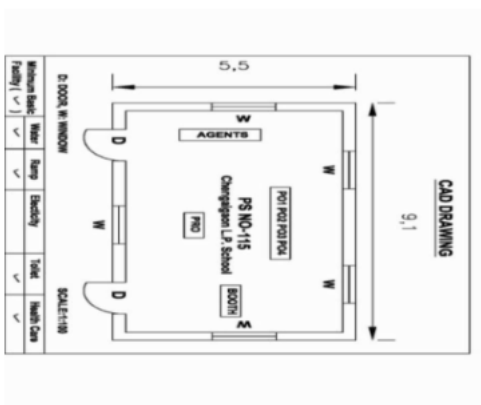

নিৰ্বাচক পঞ্জীয়ন বিষয়াৰ স্বাক্ষৰ

Nazri Naksha

Google Map View

Polling Station Building Front View

ভোটগ্ৰহন কেন্দ্ৰৰ সন্মুখৰ দৃশ্য

Cad View

Key MAP View

1 নাম : ৰাজা বাচফৰ পিতাৰ নাম: হৰিলাল বাচফৰ ঘৰ নং : ১৪৯ক বয়স : 29 লিঙ্গ : পুৰুষ	HGC0303214 ফটো উপলব্ধ	2 নাম : জ্যোতি বাচফৰ স্বামীৰ নাম: ৰাজা বাচফৰ ঘৰ নং : ১৪৯ক বয়স : 27 লিঙ্গ : মহিলা	HGC0303222 ফটো উপলব্ধ	3 নাম : শোণিত বৰা পিতাৰ নাম: ভদ্রেশ্বৰ বৰা ঘৰ নং : 1 বয়স : 44 লিঙ্গ : পুৰুষ	HGC1770430 ফটো উপলব্ধ
4 নাম : জোনমনি বৰা স্বামীৰ নাম: শোণিত বৰা ঘৰ নং : 1 বয়স : 35 লিঙ্গ : মহিলা	HGC1770463 ফটো উপলব্ধ	5 নাম : প্ৰশান্ত কুটুম পিতাৰ নাম: নিবীশ কুটুম ঘৰ নং : ১ক বয়স : 29 লিঙ্গ : পুৰুষ	HGC0342188 ফটো উপলব্ধ	6 নাম : ৰাহুল গৌড় পিতাৰ নাম: নন্দ গৌড় ঘৰ নং : 04 বয়স : 27 লিঙ্গ : পুৰুষ	PWX0035022 ফটো উপলব্ধ
7 নাম : অনীল তিওয়ারি পিতাৰ নাম: ৰামেশ্বৰ তিওয়ারি ঘৰ নং : 11 বয়স : 39 লিঙ্গ : পুৰুষ	HGC1332865 ফটো উপলব্ধ	8 নাম : বিনা দেবী স্বামীৰ নাম: অনিল তিওয়ারি ঘৰ নং : 11 বয়স : 36 লিঙ্গ : মহিলা	HGC1328541 ফটো উপলব্ধ	9 নাম : মৈন কৰ্মকাৰ মাৰী স্বামীৰ নাম: কাৰ্তিক মাৰী ঘৰ নং : 14ঘ বয়স : 22 লিঙ্গ : মহিলা	HGC1474360 ফটো উপলব্ধ
10 নাম : ৰিকিনিছা নাথ স্বামীৰ নাম: বিতুপন বৰুৱা ঘৰ নং : 19 বয়স : 19 লিঙ্গ : মহিলা	PWX0107029 ফটো উপলব্ধ	11 নাম : সৰুমন কাকতি পিতাৰ নাম: পূৰ্ণকান্ত কাকতি ঘৰ নং : ২৩ বয়স : 57 লিঙ্গ : পুৰুষ	HGC1124567 ফটো উপলব্ধ	12 নাম : গোলাপী কাকতি স্বামীৰ নাম: সৰুমন কাকতি ঘৰ নং : ২৩ বয়স : 56 লিঙ্গ : মহিলা	HGC1124578 ফটো উপলব্ধ
13 নাম : মাইন কাকতি পিতাৰ নাম: সৰুমন কাকতি ঘৰ নং : ২৩ বয়স : 32 লিঙ্গ : মহিলা	HGC0080986 ফটো উপলব্ধ	14 নাম : মৰমী কাকতি পিতাৰ নাম: সৰুমন কাকতি ঘৰ নং : ২৩ বয়স : 29 লিঙ্গ : মহিলা	HGC0081638 ফটো উপলব্ধ	15 নাম : দিনামনী কাকতি পিতাৰ নাম: সৰুমন কাকতি ঘৰ নং : ২৩ বয়স : 27 লিঙ্গ : মহিলা	HGC0497040 ফটো উপলব্ধ
16 নাম : মিন্ট কাকতি পিতাৰ নাম: সৰুমন কাকতি ঘৰ নং : 23 বয়স : 24 লিঙ্গ : পুৰুষ	HGC0629147 ফটো উপলব্ধ	17 নাম : উমানন্দ কাকতি পিতাৰ নাম: কৰ্মল কাকতি ঘৰ নং : ২৩ক বয়স : 23 লিঙ্গ : পুৰুষ	HGC3462363 ফটো উপলব্ধ	18 নাম : দিপক কাকতি পিতাৰ নাম: কৰ্মল কাকতি ঘৰ নং : 23ক বয়স : 20 লিঙ্গ : পুৰুষ	PWX0007310 ফটো উপলব্ধ
19 নাম : টুটমনি কাকতি স্বামীৰ নাম: ৰূপেশ্বৰ কাকতি ঘৰ নং : ২৩ বয়স : 51 লিঙ্গ : মহিলা	HGC1133353 ফটো উপলব্ধ	20 নাম : ৰূপেশ্বৰ কাকতি পিতাৰ নাম: পূৰ্ণকান্ত কাকতি ঘৰ নং : ২৩খ বয়স : 49 লিঙ্গ : পুৰুষ	HGC1124589 ফটো উপলব্ধ	21 নাম : কৰ্মল কাকতি পিতাৰ নাম: পূৰ্ণকান্ত কাকতি ঘৰ নং : ২৩ক বয়স : 53 লিঙ্গ : পুৰুষ	HGC1124614 ফটো উপলব্ধ
22 নাম : ৰূপহী কাকতি স্বামীৰ নাম: কৰ্মল কাকতি ঘৰ নং : ২৩ক বয়স : 46 লিঙ্গ : মহিলা	HGC1124625 ফটো উপলব্ধ	23 নাম : কাতিৰাম কাকতি পিতাৰ নাম: তুলসী কাকতি ঘৰ নং : ২৪ বয়স : 55 লিঙ্গ : পুৰুষ	HGC1124636 ফটো উপলব্ধ	24 নাম : মাতৃ কাকতি স্বামীৰ নাম: কাতিৰাম কাকতি ঘৰ নং : 24 বয়স : 49 লিঙ্গ : মহিলা	HGC1124647 ফটো উপলব্ধ
25 নাম : সৰস্বতী কাকতি পিতাৰ নাম: টংকেশ্বৰ কাকতি ঘৰ নং : ২৪ বয়স : 29 লিঙ্গ : মহিলা	HGC0084616 ফটো উপলব্ধ	26 নাম : কৃষ্ণ কাকতি পিতাৰ নাম: কাতিৰাম কাকতি ঘৰ নং : 24 বয়স : 27 লিঙ্গ : পুৰুষ	HGC0371377 ফটো উপলব্ধ	27 নাম : লক্ষীকান্ত কাকতি পিতাৰ নাম: তুলসী কাকতি ঘৰ নং : ২৫ বয়স : 59 লিঙ্গ : পুৰুষ	HGC1124658 ফটো উপলব্ধ
28 নাম : ৰঙিলী কাকতি স্বামীৰ নাম: লক্ষীকান্ত কাকতি ঘৰ নং : ২৫ বয়স : 54 লিঙ্গ : মহিলা	HGC1124669 ফটো উপলব্ধ	29 নাম : বিশ্ৰজিৎ কাকতি পিতাৰ নাম: লক্ষীকান্ত কাকতি ঘৰ নং : ২৫ বয়স : 28 লিঙ্গ : পুৰুষ	HGC1126903 ফটো উপলব্ধ	30 নাম : বুধন কাকতি পিতাৰ নাম: লক্ষীকান্ত কাকতি ঘৰ নং : ২৫ক বয়স : 38 লিঙ্গ : পুৰুষ	HGC0086645 ফটো উপলব্ধ