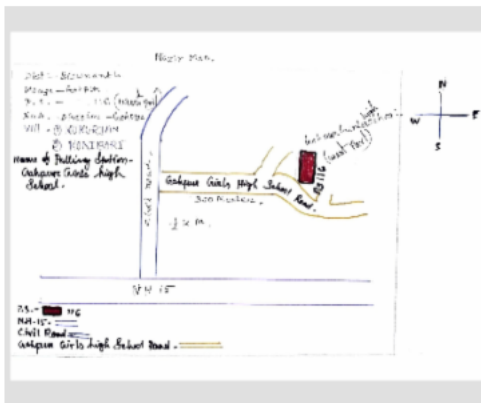

নিৰ্বাচক পঞ্জীয়ন বিষয়াৰ স্বাক্ষৰ

Nazri Naksha

Google Map View

Polling Station Building Front View

ভোটগ্ৰহন কেন্দ্ৰৰ সন্মুখৰ দৃশ্য

Cad View

Key MAP View

1 নাম : অঞ্জু বৰা বৰুৱা স্বামীৰ নাম : পৰেশ বৰুৱা ঘৰ নং : 01 বয়স : 59 লিঙ্গ : মহিলা	CDZ0025098 ফটো উপলব্ধ	2 নাম : পূজা বৰুৱা মাতৃৰ নাম : অঞ্জু বৰা বৰুৱা ঘৰ নং : 01 বয়স : 30 লিঙ্গ : মহিলা	CDZ0025536 ফটো উপলব্ধ	3 নাম : দিপাংকৰ বৰুৱা মাতৃৰ নাম : অঞ্জু বৰা বৰুৱা ঘৰ নং : 01 বয়স : 26 লিঙ্গ : পুৰুষ	CDZ0112144 ফটো উপলব্ধ
4 নাম : ৰচ চাহু স্বামীৰ নাম : ৰতন চাহু ঘৰ নং : 2 বয়স : 54 লিঙ্গ : মহিলা	HGC0210054 ফটো উপলব্ধ	5 নাম : সৌৰভ দুগৰ পিতাৰ নাম : প্ৰদীপ দুগৰ ঘৰ নং : 4 বয়স : 28 লিঙ্গ : পুৰুষ	HGC0524181 ফটো উপলব্ধ	6 নাম : হাছনা খাতুন পিতাৰ নাম : জয়নুদ্দিন চৰকাৰ ঘৰ নং : 5 বয়স : 43 লিঙ্গ : মহিলা	HGC1223395 ফটো উপলব্ধ
7 নাম : জেচমিন খাতুন পিতাৰ নাম : জয়নুদ্দিন চৰকাৰ ঘৰ নং : 5 বয়স : 29 লিঙ্গ : মহিলা	HGC1224070 ফটো উপলব্ধ	8 নাম : কবিতা গগৈ পিতাৰ নাম : গোপাল গগৈ ঘৰ নং : 16 বয়স : 35 লিঙ্গ : মহিলা	HGC1134561 ফটো উপলব্ধ	S 9 নাম : চনকা সৰকাৰ স্বামীৰ নাম : ৰঞ্জিত সৰকাৰ ঘৰ নং : 22 বয়স : 40 লিঙ্গ : মহিলা	HGC1193846 ফটো উপলব্ধ
10 নাম : জয়ন্ত বেহেৰা পিতাৰ নাম : পূৰ্ণকান্ত বেহেৰা ঘৰ নং : 27 বয়স : 31 লিঙ্গ : পুৰুষ	HGC0373225 ফটো উপলব্ধ	11 নাম : স্বৰূপ দাস পিতাৰ নাম : বলোৰাম দাস ঘৰ নং : 29 বয়স : 27 লিঙ্গ : পুৰুষ	HGC0298414 ফটো উপলব্ধ	12 নাম : জুতি দেৱী স্বামীৰ নাম : বিপুন তাঁতি ঘৰ নং : 41 বয়স : 28 লিঙ্গ : মহিলা	PWX0043141 ফটো উপলব্ধ
13 নাম : বিপুন তাঁতি পিতাৰ নাম : দেবিধৰ তাঁতি ঘৰ নং : 81 বয়স : 25 লিঙ্গ : পুৰুষ	HGC1493006 ফটো উপলব্ধ	S2 14 নাম : প্ৰাঞ্জল গগৈ পিতাৰ নাম : কৰ্মক চন্দ গগৈ ঘৰ নং : 62 বয়স : 28 লিঙ্গ : পুৰুষ	HGC1378538 ফটো উপলব্ধ	15 নাম : উৎপল কুটুম পিতাৰ নাম : খগৈন কুটুম ঘৰ নং : 84 বয়স : 27 লিঙ্গ : পুৰুষ	HGC0372847 ফটো উপলব্ধ
S2 16 নাম : পল্লৱ কুটুম পিতাৰ নাম : খগৈন কুটুম ঘৰ নং : 84 বয়স : 25 লিঙ্গ : পুৰুষ	HGC0372862 ফটো উপলব্ধ	17 নাম : জোনমুনি ডেকা স্বামীৰ নাম : প্ৰতাপ ডেকা ঘৰ নং : 89 বয়স : 48 লিঙ্গ : মহিলা	HGC1117619 ফটো উপলব্ধ	18 নাম : মঃ ৰহিম খালিফা পিতাৰ নাম : মঃ আব্দুল খালিফা ঘৰ নং : 90 বয়স : 30 লিঙ্গ : পুৰুষ	HGC0373837 ফটো উপলব্ধ
19 নাম : মঃ কৰিম খালিফা পিতাৰ নাম : মঃ আব্দুল খালিফা ঘৰ নং : 90 বয়স : 27 লিঙ্গ : পুৰুষ	HGC0373852 ফটো উপলব্ধ	20 নাম : আহিয়া খাতুন স্বামীৰ নাম : ৰহিম খালিফা ঘৰ নং : 90 বয়স : 23 লিঙ্গ : মহিলা	PWX0003525 ফটো উপলব্ধ	21 নাম : জয়ন্তী শাহু স্বামীৰ নাম : ৰাজু শাহু ঘৰ নং : 90 বয়স : 32 লিঙ্গ : মহিলা	HGC0468611 ফটো উপলব্ধ
22 নাম : ৰুমী বনিয়া স্বামীৰ নাম : কুমুদ বনিয়া ঘৰ নং : 109 বয়স : 43 লিঙ্গ : মহিলা	HGC1212028 ফটো উপলব্ধ	23 নাম : ৰাজা পাত্ৰ পিতাৰ নাম : সুৰেন বৰপাত্ৰ ঘৰ নং : 113 বয়স : 28 লিঙ্গ : পুৰুষ	HGC0547174 ফটো উপলব্ধ	24 নাম : তনশ্ৰী ফুকন পিতাৰ নাম : পদ্ম নাথ ফুকন ঘৰ নং : 113 বয়স : 22 লিঙ্গ : মহিলা	PWX0112110 ফটো উপলব্ধ
25 নাম : নিৰ্মালী তাঁতি স্বামীৰ নাম : মদুল তাঁতি ঘৰ নং : 118 বয়স : 30 লিঙ্গ : মহিলা	HGC0517540 ফটো উপলব্ধ	26 নাম : ইন্দিকা কাকতি পিতাৰ নাম : জিতেন্দ্ৰ নাথ কাকতি ঘৰ নং : 116 বয়স : 25 লিঙ্গ : মহিলা	HGC0511378 ফটো উপলব্ধ	27 নাম : জুষ্টি গগৈ স্বামীৰ নাম : টংকেশ্বৰ গগৈ ঘৰ নং : 121 বয়স : 45 লিঙ্গ : মহিলা	PWX0132191 ফটো উপলব্ধ
28 নাম : বৰ্ষা ৰানী গগৈ পিতাৰ নাম : টংকেশ্বৰ গগৈ ঘৰ নং : 121 বয়স : 20 লিঙ্গ : মহিলা	PWX0132209 ফটো উপলব্ধ	29 নাম : জোনাকী বেগম স্বামীৰ নাম : আকবৰ আলী ঘৰ নং : 129 বয়স : 25 লিঙ্গ : মহিলা	HGC1303569 ফটো উপলব্ধ	30 নাম : গলী বাসফোৰ স্বামীৰ নাম : অজয় বাসফোৰ ঘৰ নং : 138 বয়স : 23 লিঙ্গ : মহিলা	PWX0071100 ফটো উপলব্ধ