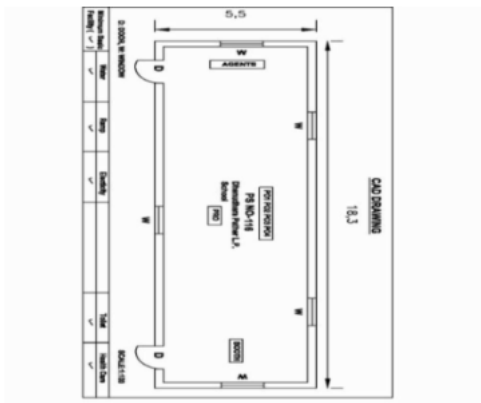

নিৰ্বাচক পঞ্জীয়ন বিষয়াৰ স্বাক্ষৰ

Nazri Naksha

Google Map View

Polling Station Building Front View

ভোটগ্ৰহন কেন্দ্ৰৰ সন্মুখৰ দৃশ্য

Cad View

Key MAP View

1 নাম : অঞ্জু বৰা বৰুৱা স্বামীৰ নাম : পৰেশ বৰুৱা ঘৰ নং : 01 বয়স : 59 লিঙ্গ : মহিলা	CDZ0025098 ফটো উপলব্ধ	2 নাম : পূজা বৰুৱা মাতৃৰ নাম : অঞ্জু বৰা বৰুৱা ঘৰ নং : 01 বয়স : 30 লিঙ্গ : মহিলা	CDZ0025536 ফটো উপলব্ধ	3 নাম : দিপাংকৰ বৰুৱা মাতৃৰ নাম : অঞ্জু বৰা বৰুৱা ঘৰ নং : 01 বয়স : 26 লিঙ্গ : পুৰুষ	CDZ0112144 ফটো উপলব্ধ
4 নাম : ৰচ চাহু স্বামীৰ নাম : ৰতন চাহু ঘৰ নং : 2 বয়স : 54 লিঙ্গ : মহিলা	HGC0210054 ফটো উপলব্ধ	5 নাম : সৌৰভ দুগৰ পিতাৰ নাম : প্ৰদীপ দুগৰ ঘৰ নং : 4 বয়স : 28 লিঙ্গ : পুৰুষ	HGC0524181 ফটো উপলব্ধ	6 নাম : হাছনা খাতুন পিতাৰ নাম : জয়নুদ্দিন চৰকাৰ ঘৰ নং : 5 বয়স : 43 লিঙ্গ : মহিলা	HGC1223395 ফটো উপলব্ধ
7 নাম : জেচমিন খাতুন পিতাৰ নাম : জয়নুদ্দিন চৰকাৰ ঘৰ নং : 5 বয়স : 29 লিঙ্গ : মহিলা	HGC1224070 ফটো উপলব্ধ	8 নাম : কবিতা গগৈ পিতাৰ নাম : গোপাল গগৈ ঘৰ নং : 16 বয়স : 35 লিঙ্গ : মহিলা	HGC1134561 ফটো উপলব্ধ	S 9 নাম : চনকা সৰকাৰ স্বামীৰ নাম : ৰঞ্জিত সৰকাৰ ঘৰ নং : 22 বয়স : 40 লিঙ্গ : মহিলা	HGC1193846 ফটো উপলব্ধ
10 নাম : জয়ন্ত বেহেৰা পিতাৰ নাম : পূৰ্ণকান্ত বেহেৰা ঘৰ নং : 27 বয়স : 31 লিঙ্গ : পুৰুষ	HGC0373225 ফটো উপলব্ধ	11 নাম : স্বৰূপ দাস পিতাৰ নাম : বলোৰাম দাস ঘৰ নং : 29 বয়স : 27 লিঙ্গ : পুৰুষ	HGC0298414 ফটো উপলব্ধ	12 নাম : জুতি দেৱী স্বামীৰ নাম : বিপুন তাঁতি ঘৰ নং : 41 বয়স : 28 লিঙ্গ : মহিলা	PWX0043141 ফটো উপলব্ধ
13 নাম : বিপুন তাঁতি পিতাৰ নাম : দেবিধৰ তাঁতি ঘৰ নং : 81 বয়স : 25 লিঙ্গ : পুৰুষ	HGC1493006 ফটো উপলব্ধ	S2 14 নাম : প্ৰাঞ্জল গগৈ পিতাৰ নাম : কৰ্মক চন্দ গগৈ ঘৰ নং : 62 বয়স : 28 লিঙ্গ : পুৰুষ	HGC1378538 ফটো উপলব্ধ	15 নাম : উৎপল কুটুম পিতাৰ নাম : খগৈন কুটুম ঘৰ নং : 84 বয়স : 27 লিঙ্গ : পুৰুষ	HGC0372847 ফটো উপলব্ধ
S2 16 নাম : পল্লৱ কুটুম পিতাৰ নাম : খগৈন কুটুম ঘৰ নং : 84 বয়স : 25 লিঙ্গ : পুৰুষ	HGC0372862 ফটো উপলব্ধ	17 নাম : জোনমুনি ডেকা স্বামীৰ নাম : প্ৰতাপ ডেকা ঘৰ নং : 89 বয়স : 48 লিঙ্গ : মহিলা	HGC1117619 ফটো উপলব্ধ	18 নাম : মঃ ৰহিম খালিফা পিতাৰ নাম : মঃ আব্দুল খালিফা ঘৰ নং : 90 বয়স : 30 লিঙ্গ : পুৰুষ	HGC0373837 ফটো উপলব্ধ
19 নাম : মঃ কৰিম খালিফা পিতাৰ নাম : মঃ আব্দুল খালিফা ঘৰ নং : 90 বয়স : 27 লিঙ্গ : পুৰুষ	HGC0373852 ফটো উপলব্ধ	20 নাম : আহিয়া খাতুন স্বামীৰ নাম : ৰহিম খালিফা ঘৰ নং : 90 বয়স : 23 লিঙ্গ : মহিলা	PWX0003525 ফটো উপলব্ধ	21 নাম : জয়ন্তী শাহু স্বামীৰ নাম : ৰাজু শাহু ঘৰ নং : 90 বয়স : 32 লিঙ্গ : মহিলা	HGC0468611 ফটো উপলব্ধ
22 নাম : ৰুমী বনিয়া স্বামীৰ নাম : কুমুদ বনিয়া ঘৰ নং : 109 বয়স : 43 লিঙ্গ : মহিলা	HGC1212028 ফটো উপলব্ধ	23 নাম : ৰাজা পাত্ৰ পিতাৰ নাম : সুৰেন বৰপাত্ৰ ঘৰ নং : 113 বয়স : 28 লিঙ্গ : পুৰুষ	HGC0547174 ফটো উপলব্ধ	24 নাম : তনশ্ৰী ফুকন পিতাৰ নাম : পদ্ম নাথ ফুকন ঘৰ নং : 113 বয়স : 22 লিঙ্গ : মহিলা	PWX0112110 ফটো উপলব্ধ
25 নাম : নিৰ্মালী তাঁতি স্বামীৰ নাম : মদুল তাঁতি ঘৰ নং : 118 বয়স : 30 লিঙ্গ : মহিলা	HGC0517540 ফটো উপলব্ধ	26 নাম : ইন্দিকা কাকতি পিতাৰ নাম : জিতেন্দ্ৰ নাথ কাকতি ঘৰ নং : 116 বয়স : 25 লিঙ্গ : মহিলা	HGC0511378 ফটো উপলব্ধ	27 নাম : জুষ্টি গগৈ স্বামীৰ নাম : টংকেশ্বৰ গগৈ ঘৰ নং : 121 বয়স : 45 লিঙ্গ : মহিলা	PWX0132191 ফটো উপলব্ধ
28 নাম : বৰ্ষা ৰানী গগৈ পিতাৰ নাম : টংকেশ্বৰ গগৈ ঘৰ নং : 121 বয়স : 20 লিঙ্গ : মহিলা	PWX0132209 ফটো উপলব্ধ	29 নাম : জোনাকী বেগম স্বামীৰ নাম : আকবৰ আলী ঘৰ নং : 129 বয়স : 25 লিঙ্গ : মহিলা	HGC1303569 ফটো উপলব্ধ	30 নাম : গলী বাসফোৰ স্বামীৰ নাম : অজয় বাসফোৰ ঘৰ নং : 138 বয়স : 23 লিঙ্গ : মহিলা	PWX0071100 ফটো উপলব্ধ