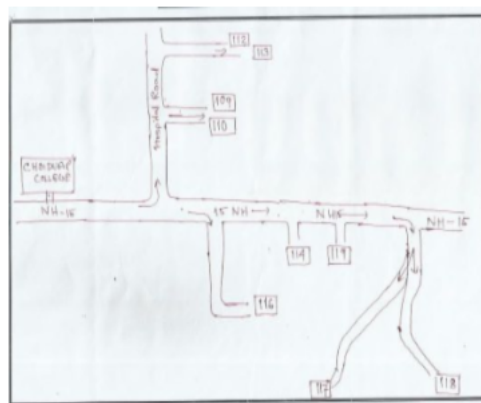

নিৰ্বাচক পঞ্জীয়ন বিষয়াৰ স্বাক্ষৰ

Nazri Naksha

Google Map View

Polling Station Building Front View

ভোটগ্ৰহন কেন্দ্ৰৰ সন্মুখৰ দৃশ্য

Cad View

Key MAP View

1 নাম : অঞ্জু বৰা বৰুৱা স্বামীৰ নাম : পৰেশ বৰুৱা ঘৰ নং : 01 বয়স : 59 লিঙ্গ : মহিলা	CDZ0025098 ফটো উপলব্ধ	2 নাম : পূজা বৰুৱা মাতৃৰ নাম : অঞ্জু বৰা বৰুৱা ঘৰ নং : 01 বয়স : 30 লিঙ্গ : মহিলা	CDZ0025536 ফটো উপলব্ধ	3 নাম : দিপাংকৰ বৰুৱা মাতৃৰ নাম : অঞ্জু বৰা বৰুৱা ঘৰ নং : 01 বয়স : 26 লিঙ্গ : পুৰুষ	CDZ0112144 ফটো উপলব্ধ
4 নাম : ৰচ চাহু স্বামীৰ নাম : ৰতন চাহু ঘৰ নং : 2 বয়স : 54 লিঙ্গ : মহিলা	HGC0210054 ফটো উপলব্ধ	5 নাম : সৌৰভ দুগৰ পিতাৰ নাম : প্ৰদীপ দুগৰ ঘৰ নং : 4 বয়স : 28 লিঙ্গ : পুৰুষ	HGC0524181 ফটো উপলব্ধ	6 নাম : হাছনা খাতুন পিতাৰ নাম : জয়নুদ্দিন চৰকাৰ ঘৰ নং : 5 বয়স : 43 লিঙ্গ : মহিলা	HGC1223395 ফটো উপলব্ধ
7 নাম : জেচমিন খাতুন পিতাৰ নাম : জয়নুদ্দিন চৰকাৰ ঘৰ নং : 5 বয়স : 29 লিঙ্গ : মহিলা	HGC1224070 ফটো উপলব্ধ	8 নাম : কবিতা গগৈ পিতাৰ নাম : গোপাল গগৈ ঘৰ নং : 16 বয়স : 35 লিঙ্গ : মহিলা	HGC1134561 ফটো উপলব্ধ	S 9 নাম : চনকা সৰকাৰ স্বামীৰ নাম : ৰঞ্জিত সৰকাৰ ঘৰ নং : 22 বয়স : 40 লিঙ্গ : মহিলা	HGC1193846 ফটো উপলব্ধ
10 নাম : জয়ন্ত বেহেৰা পিতাৰ নাম : পূৰ্ণকান্ত বেহেৰা ঘৰ নং : 27 বয়স : 31 লিঙ্গ : পুৰুষ	HGC0373225 ফটো উপলব্ধ	11 নাম : স্বৰূপ দাস পিতাৰ নাম : বলোৰাম দাস ঘৰ নং : 29 বয়স : 27 লিঙ্গ : পুৰুষ	HGC0298414 ফটো উপলব্ধ	12 নাম : জুতি দেৱী স্বামীৰ নাম : বিপুন তাঁতি ঘৰ নং : 41 বয়স : 28 লিঙ্গ : মহিলা	PWX0043141 ফটো উপলব্ধ
13 নাম : বিপুন তাঁতি পিতাৰ নাম : দেবিধৰ তাঁতি ঘৰ নং : 81 বয়স : 25 লিঙ্গ : পুৰুষ	HGC1493006 ফটো উপলব্ধ	S2 14 নাম : প্ৰাঞ্জল গগৈ পিতাৰ নাম : কৰ্মক চন্দ গগৈ ঘৰ নং : 62 বয়স : 28 লিঙ্গ : পুৰুষ	HGC1378538 ফটো উপলব্ধ	15 নাম : উৎপল কুটুম পিতাৰ নাম : খগৈন কুটুম ঘৰ নং : 84 বয়স : 27 লিঙ্গ : পুৰুষ	HGC0372847 ফটো উপলব্ধ
S2 16 নাম : পল্লৱ কুটুম পিতাৰ নাম : খগৈন কুটুম ঘৰ নং : 84 বয়স : 25 লিঙ্গ : পুৰুষ	HGC0372862 ফটো উপলব্ধ	17 নাম : জোনমুনি ডেকা স্বামীৰ নাম : প্ৰতাপ ডেকা ঘৰ নং : 89 বয়স : 48 লিঙ্গ : মহিলা	HGC1117619 ফটো উপলব্ধ	18 নাম : মঃ ৰহিম খালিফা পিতাৰ নাম : মঃ আব্দুল খালিফা ঘৰ নং : 90 বয়স : 30 লিঙ্গ : পুৰুষ	HGC0373837 ফটো উপলব্ধ
19 নাম : মঃ কৰিম খালিফা পিতাৰ নাম : মঃ আব্দুল খালিফা ঘৰ নং : 90 বয়স : 27 লিঙ্গ : পুৰুষ	HGC0373852 ফটো উপলব্ধ	20 নাম : আহিয়া খাতুন স্বামীৰ নাম : ৰহিম খালিফা ঘৰ নং : 90 বয়স : 23 লিঙ্গ : মহিলা	PWX0003525 ফটো উপলব্ধ	21 নাম : জয়ন্তী শাহু স্বামীৰ নাম : ৰাজু শাহু ঘৰ নং : 90 বয়স : 32 লিঙ্গ : মহিলা	HGC0468611 ফটো উপলব্ধ
22 নাম : ৰুমী বনিয়া স্বামীৰ নাম : কুমুদ বনিয়া ঘৰ নং : 109 বয়স : 43 লিঙ্গ : মহিলা	HGC1212028 ফটো উপলব্ধ	23 নাম : ৰাজা পাত্ৰ পিতাৰ নাম : সুৰেন বৰপাত্ৰ ঘৰ নং : 113 বয়স : 28 লিঙ্গ : পুৰুষ	HGC0547174 ফটো উপলব্ধ	24 নাম : তনশ্ৰী ফুকন পিতাৰ নাম : পদ্ম নাথ ফুকন ঘৰ নং : 113 বয়স : 22 লিঙ্গ : মহিলা	PWX0112110 ফটো উপলব্ধ
25 নাম : নিৰ্মালী তাঁতি স্বামীৰ নাম : মদুল তাঁতি ঘৰ নং : 118 বয়স : 30 লিঙ্গ : মহিলা	HGC0517540 ফটো উপলব্ধ	26 নাম : ইন্দিকা কাকতি পিতাৰ নাম : জিতেন্দ্ৰ নাথ কাকতি ঘৰ নং : 116 বয়স : 25 লিঙ্গ : মহিলা	HGC0511378 ফটো উপলব্ধ	27 নাম : জুষ্টি গগৈ স্বামীৰ নাম : টংকেশ্বৰ গগৈ ঘৰ নং : 121 বয়স : 45 লিঙ্গ : মহিলা	PWX0132191 ফটো উপলব্ধ
28 নাম : বৰ্ষা ৰানী গগৈ পিতাৰ নাম : টংকেশ্বৰ গগৈ ঘৰ নং : 121 বয়স : 20 লিঙ্গ : মহিলা	PWX0132209 ফটো উপলব্ধ	29 নাম : জোনাকী বেগম স্বামীৰ নাম : আকবৰ আলী ঘৰ নং : 129 বয়স : 25 লিঙ্গ : মহিলা	HGC1303569 ফটো উপলব্ধ	30 নাম : গলী বাসফোৰ স্বামীৰ নাম : অজয় বাসফোৰ ঘৰ নং : 138 বয়স : 23 লিঙ্গ : মহিলা	PWX0071100 ফটো উপলব্ধ