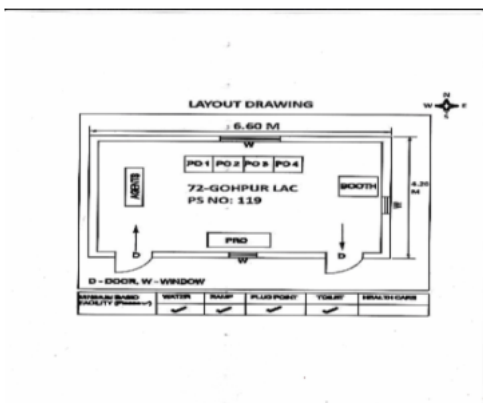

নিৰ্বাচক পঞ্জীয়ন বিষয়াৰ স্বাক্ষৰ

Nazri Naksha

Google Map View

Polling Station Building Front View

ভোটগ্ৰহন কেন্দ্ৰৰ সন্মুখৰ দৃশ্য

Cad View

Key MAP View

1 নাম : জয়মতী ঘাটোৱাল পিতাৰ নাম: টিকু ঘাটোৱাল ঘৰ নং : 182 বয়স : 47 লিঙ্গ : মহিলা	HGC1129846 ফটো উপলব্ধ	2 নাম : মজিবুৰ ৰহমান পিতাৰ নাম: চেবুৰ ৰহমান ঘৰ নং : 182 বয়স : 38 লিঙ্গ : পুৰুষ	HGC1129857 ফটো উপলব্ধ	3 নাম : বুবুল আহমেদ পিতাৰ নাম: কনক আহমেদ ঘৰ নং : 182 বয়স : 28 লিঙ্গ : পুৰুষ	HGC0343905 ফটো উপলব্ধ
4 নাম : ছহীদৰ ৰহমান পিতাৰ নাম: মফিজুল ৰহমান ঘৰ নং : 182 বয়স : 23 লিঙ্গ : পুৰুষ	HGC1303577 ফটো উপলব্ধ	5 নাম : ফৰিদুল আহমেদ পিতাৰ নাম: মফিজুল ৰহমান ঘৰ নং : 142 বয়স : 20 লিঙ্গ : পুৰুষ	PWX0129775 ফটো উপলব্ধ	6 নাম : ৰঞ্জিত ঘাটোৱাৰ পিতাৰ নাম: খগেন ঘাটোৱাৰ ঘৰ নং : 183 বয়স : 38 লিঙ্গ : পুৰুষ	HGC1129868 ফটো উপলব্ধ
7 নাম : সুস্মিতা ঘাটোৱাল স্বামীৰ নাম: ৰঞ্জিত ঘাটোৱাল ঘৰ নং : 183 বয়স : 36 লিঙ্গ : মহিলা	HGC1129879 ফটো উপলব্ধ	8 নাম : অল্পনা ঘাটোৱাৰ স্বামীৰ নাম: ৰঞ্জিত ঘাটোৱাৰ ঘৰ নং : 183 বয়স : 34 লিঙ্গ : মহিলা	HGC0615104 ফটো উপলব্ধ	9 নাম : বীণা ঘোষ স্বামীৰ নাম: সতিশ ঘোষ ঘৰ নং : 144 বয়স : 39 লিঙ্গ : মহিলা	HGC0597591 ফটো উপলব্ধ
10 নাম : কৃষ্ণ ঘোষ পিতাৰ নাম: সতিশ ঘোষ ঘৰ নং : 144 বয়স : 31 লিঙ্গ : পুৰুষ	HGC0596817 ফটো উপলব্ধ	11 নাম : ৰেখা বৰুৱা ঘোষ স্বামীৰ নাম: কৃষ্ণ ঘোষ ঘৰ নং : 144 বয়স : 24 লিঙ্গ : মহিলা	HGC0585273 ফটো উপলব্ধ	12 নাম : নিৰ সন্দিকৈ স্বামীৰ নাম: ক্ষীৰেণ সন্দিকৈ ঘৰ নং : 184 বয়স : 71 লিঙ্গ : মহিলা	HGC1129891 ফটো উপলব্ধ
13 নাম : দেবেশ্বৰ সন্দিকৈ পিতাৰ নাম: ক্ষীৰেণ সন্দিকৈ ঘৰ নং : 184 বয়স : 48 লিঙ্গ : পুৰুষ	HGC1129904 ফটো উপলব্ধ	14 নাম : দিপ্তীৰেখা হাজৰিকা সন্দিকৈ স্বামীৰ নাম: দেবেশ্বৰ সন্দিকৈ ঘৰ নং : 184 বয়স : 43 লিঙ্গ : মহিলা	HGC1129915 ফটো উপলব্ধ	15 নাম : পঙ্কজ সন্দিকৈ পিতাৰ নাম: ক্ষীৰেণ সন্দিকৈ ঘৰ নং : 184 বয়স : 41 লিঙ্গ : পুৰুষ	HGC1129926 ফটো উপলব্ধ
16 নাম : পল্লবী ফকন সন্দিকৈ স্বামীৰ নাম: পংকজ সন্দিকৈ ঘৰ নং : 184 বয়স : 36 লিঙ্গ : মহিলা	HGC1129937 ফটো উপলব্ধ	17 নাম : ৰাজ শেখৰ সন্দিকৈ পিতাৰ নাম: দেবেশ্বৰ সন্দিকৈ ঘৰ নং : 148 বয়স : 24 লিঙ্গ : পুৰুষ	HGC0586834 ফটো উপলব্ধ	18 নাম : মীনা বৰা স্বামীৰ নাম: ডিম্ব বৰা ঘৰ নং : 185 বয়স : 60 লিঙ্গ : মহিলা	HGC1129959 ফটো উপলব্ধ
19 নাম : ৰনু বৰা পিতাৰ নাম: ডিম্ব বৰা ঘৰ নং : 185 বয়স : 47 লিঙ্গ : পুৰুষ	HGC1129948 ফটো উপলব্ধ	20 নাম : পৰশমনি বাৰিক বৰা স্বামীৰ নাম: ৰনু বৰা ঘৰ নং : 185 বয়স : 41 লিঙ্গ : মহিলা	HGC1115971 ফটো উপলব্ধ	21 নাম : বীণা গৌতম পিতাৰ নাম: লোকনাথ গৌতম ঘৰ নং : 185 বয়স : 45 লিঙ্গ : মহিলা	HGC3476793 ফটো উপলব্ধ
22 নাম : মুন্না বাচফৰ পিতাৰ নাম: মানিক বাচফৰ ঘৰ নং : 185 বয়স : 33 লিঙ্গ : পুৰুষ	HGC1129982 ফটো উপলব্ধ	23 নাম : ৰীতা বাচফৰ স্বামীৰ নাম: মুন্না বাচফৰ ঘৰ নং : 185 বয়স : 30 লিঙ্গ : মহিলা	HGC0247338 ফটো উপলব্ধ	24 নাম : ৰাহুল বাচফৰ পিতাৰ নাম: মানিক বাচফৰ ঘৰ নং : 149 বয়স : 23 লিঙ্গ : পুৰুষ	PWX0068593 ফটো উপলব্ধ
25 নাম : মুনমুন বাচফৰ পিতাৰ নাম: ৰামপ্ৰসাদ বাচফৰ ঘৰ নং : 185 বয়স : 55 লিঙ্গ : পুৰুষ	HGC1129993 ফটো উপলব্ধ	26 নাম : কুস্তী বাচফৰ স্বামীৰ নাম: মানিক বাচফৰ ঘৰ নং : 185 বয়স : 51 লিঙ্গ : মহিলা	HGC1129971 ফটো উপলব্ধ	27 নাম : মঙ্গল মাৰি পিতাৰ নাম: বৃধ মাৰি ঘৰ নং : 150 বয়স : 57 লিঙ্গ : পুৰুষ	HGC1130014 ফটো উপলব্ধ
28 নাম : ভগত মাৰি পিতাৰ নাম: মঙ্গল মাৰি ঘৰ নং : 150 বয়স : 44 লিঙ্গ : পুৰুষ	HGC1130025 ফটো উপলব্ধ	29 নাম : বাবুল মাৰি পিতাৰ নাম: মঙ্গল মাৰি ঘৰ নং : 150 বয়স : 36 লিঙ্গ : পুৰুষ	HGC1130047 ফটো উপলব্ধ	30 নাম : ৰশ্মি দলে দেউৰী স্বামীৰ নাম: পৰাগ দেউৰী ঘৰ নং : 150 বয়স : 40 লিঙ্গ : মহিলা	PWX0019828 ফটো উপলব্ধ