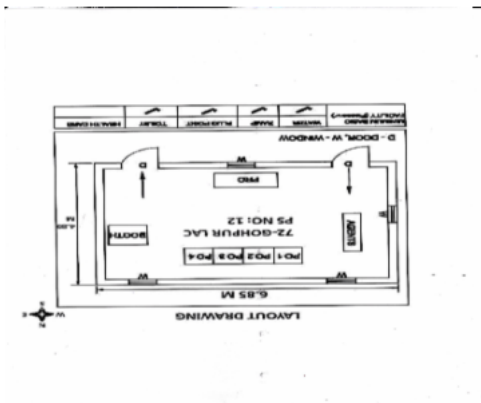

নিৰ্বাচক পঞ্জীয়ন বিষয়াৰ স্বাক্ষৰ

Nazri Naksha

Google Map View

Polling Station Building Front View

ভোটগ্ৰহন কেন্দ্ৰৰ সন্মুখৰ দৃশ্য

Cad View

Key MAP View

1 নাম : ভাগৱতী কুৰ্মী স্বামীৰ নাম: মদন কুৰ্মী ঘৰ নং : ১ বয়স : 64 লিঙ্গ : মহিলা	HGC2334578 ফটো উপলব্ধ	2 নাম : জয় প্ৰকাশ কুৰ্মী পিতাৰ নাম: মদন কুৰ্মী ঘৰ নং : ১ বয়স : 49 লিঙ্গ : পুৰুষ	HGC2334589 ফটো উপলব্ধ	3 নাম : সাবিত্ৰী কুৰ্মী স্বামীৰ নাম: জয় প্ৰকাশ কুৰ্মী ঘৰ নং : ১ বয়স : 39 লিঙ্গ : মহিলা	HGC2334590 ফটো উপলব্ধ
4 নাম : চন্দন কুৰ্মী পিতাৰ নাম: বমেশ কুৰ্মী ঘৰ নং : 1ক বয়স : 27 লিঙ্গ : পুৰুষ	HGC0318550 ফটো উপলব্ধ	5 নাম : উষা কুমাৰী ৰায় স্বামীৰ নাম: চন্দন কুৰ্মী ঘৰ নং : 1ক বয়স : 24 লিঙ্গ : মহিলা	PWX0001206 ফটো উপলব্ধ	6 নাম : বমেশ কুৰ্মী পিতাৰ নাম: মদন কুৰ্মী ঘৰ নং : ১ক বয়স : 50 লিঙ্গ : পুৰুষ	HGC2334603 ফটো উপলব্ধ
7 নাম : ৰাজকুমাৰী কুৰ্মী স্বামীৰ নাম: বমেশ কুৰ্মী ঘৰ নং : ১ক বয়স : 46 লিঙ্গ : মহিলা	HGC2334614 ফটো উপলব্ধ	8 নাম : সুনীল কুৰ্মী পিতাৰ নাম: জগন্নাথ কুৰ্মী ঘৰ নং : ২ বয়স : 44 লিঙ্গ : পুৰুষ	HGC2334669 ফটো উপলব্ধ	9 নাম : সুভাষ কুৰ্মী পিতাৰ নাম: জগন্নাথ কুৰ্মী ঘৰ নং : ২ বয়স : 40 লিঙ্গ : পুৰুষ	HGC2334670 ফটো উপলব্ধ
10 নাম : সন্তোষ কুৰ্মী পিতাৰ নাম: জগন্নাথ কুৰ্মী ঘৰ নং : ২ বয়স : 28 লিঙ্গ : পুৰুষ	HGC0068379 ফটো উপলব্ধ	11 নাম : পংকজ কুৰ্মী পিতাৰ নাম: অৰুন কুৰ্মী ঘৰ নং : ২ক বয়স : 20 লিঙ্গ : পুৰুষ	PWX0080234 ফটো উপলব্ধ	12 নাম : বিকাশ কুৰ্মী পিতাৰ নাম: অৰুন কুৰ্মী ঘৰ নং : ২ক বয়স : 23 লিঙ্গ : পুৰুষ	HGC3461217 ফটো উপলব্ধ
13 নাম : অৰুন কুৰ্মী পিতাৰ নাম: জগন্নাথ কুৰ্মী ঘৰ নং : ২ক বয়স : 49 লিঙ্গ : পুৰুষ	HGC2334625 ফটো উপলব্ধ	14 নাম : গীতা কুৰ্মী দেৱী স্বামীৰ নাম: অৰুন কুৰ্মী ঘৰ নং : ২ক বয়স : 41 লিঙ্গ : মহিলা	HGC2334636 ফটো উপলব্ধ	15 নাম : চুৰেশ কুৰ্মী পিতাৰ নাম: গৌৰীশঙ্কৰ কুৰ্মী ঘৰ নং : ৩ বয়স : 53 লিঙ্গ : পুৰুষ	HGC2334727 ফটো উপলব্ধ
16 নাম : হৰেৰাম কুৰ্মী পিতাৰ নাম: গৌৰীশঙ্কৰ কুৰ্মী ঘৰ নং : ৩ বয়স : 48 লিঙ্গ : পুৰুষ	HGC2334749 ফটো উপলব্ধ	17 নাম : মীনা কুৰ্মী স্বামীৰ নাম: জয়ৰাম কুৰ্মী ঘৰ নং : 3 বয়স : 40 লিঙ্গ : মহিলা	HGC2342612 ফটো উপলব্ধ	18 নাম : সুমিত্ৰা দেৱী স্বামীৰ নাম: হৰেৰাম কুৰ্মী ঘৰ নং : ৩ বয়স : 40 লিঙ্গ : মহিলা	HGC2334750 ফটো উপলব্ধ
19 নাম : তাৰকেশ্বৰ কুৰ্মী পিতাৰ নাম: গৌৰীশঙ্কৰ কুৰ্মী ঘৰ নং : 03 বয়স : 36 লিঙ্গ : পুৰুষ	HGC0259762 ফটো উপলব্ধ	20 নাম : বিশাল কুৰ্মী পিতাৰ নাম: হৰেৰাম কুৰ্মী ঘৰ নং : 3 বয়স : 23 লিঙ্গ : পুৰুষ	PWX0105155 ফটো উপলব্ধ	21 নাম : বিজু কুৰ্মী পিতাৰ নাম: হৰেৰাম কুৰ্মী ঘৰ নং : 3 বয়স : 20 লিঙ্গ : পুৰুষ	PWX0105171 ফটো উপলব্ধ
22 নাম : ৰেনুকা দেৱী পিতাৰ নাম: টংক বাহাদুৰ ছেত্ৰী ঘৰ নং : 8 বয়স : 58 লিঙ্গ : মহিলা	HGC2334772 ফটো উপলব্ধ	23 নাম : দিল বাহাদুৰ ছেত্ৰী পিতাৰ নাম: টংক বাহাদুৰ ছেত্ৰী ঘৰ নং : 8 বয়স : 53 লিঙ্গ : পুৰুষ	HGC2334783 ফটো উপলব্ধ	24 নাম : প্ৰেম বাহাদুৰ ছেত্ৰী পিতাৰ নাম: টংক বাহাদুৰ ছেত্ৰী ঘৰ নং : 8 বয়স : 49 লিঙ্গ : পুৰুষ	HGC2334807 ফটো উপলব্ধ
25 নাম : তুলশা দেৱী স্বামীৰ নাম: দিল বাহাদুৰ ছেত্ৰী ঘৰ নং : 8 বয়স : 48 লিঙ্গ : মহিলা	HGC2334794 ফটো উপলব্ধ	26 নাম : চন্দ্ৰকলা দেৱী স্বামীৰ নাম: প্ৰেম বাহাদুৰ ছেত্ৰী ঘৰ নং : 8 বয়স : 46 লিঙ্গ : মহিলা	HGC2334818 ফটো উপলব্ধ	27 নাম : বাসন্তী ছেত্ৰী স্বামীৰ নাম: প্ৰেম বাহাদুৰ ছেত্ৰী ঘৰ নং : 8 বয়স : 36 লিঙ্গ : মহিলা	HGC2334829 ফটো উপলব্ধ
28 নাম : সদানন্দ ছেত্ৰী পিতাৰ নাম: দিল বাহাদুৰ ছেত্ৰী ঘৰ নং : 4 বয়স : 28 লিঙ্গ : পুৰুষ	HGC0319012 ফটো উপলব্ধ	29 নাম : ভানু দেৱী স্বামীৰ নাম: সদানন্দ ছেত্ৰী ঘৰ নং : 4 বয়স : 27 লিঙ্গ : মহিলা	PWX0118307 ফটো উপলব্ধ	30 নাম : নিৰমায়া চেত্ৰী পিতাৰ নাম: প্ৰেম কুমাৰ চেত্ৰী ঘৰ নং : 4 বয়স : 24 লিঙ্গ : মহিলা	HGC1509199 ফটো উপলব্ধ