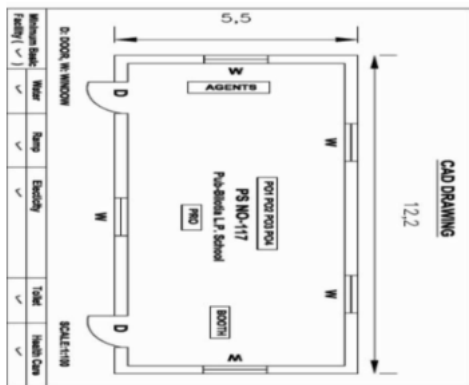

নিৰ্বাচক পঞ্জীয়ন বিষয়াৰ স্বাক্ষৰ

Nazri Naksha

Google Map View

Polling Station Building Front View

ভোটগ্ৰন্থন কেন্দ্ৰৰ সন্মুখৰ দৃশ্য

Cad View

Key MAP View

1 নাম : বামেশ্বৰ কুটুম পিতাৰ নাম: জাপানি কুটুম ঘৰ নং : 1 বয়স : 63 লিঙ্গ : পুৰুষ	HGC1656582 ফটো উপলব্ধ	2 নাম : দৈবকী পেণ্ড স্বামীৰ নাম: বামেশ্বৰ কুটুম ঘৰ নং : 1 বয়স : 50 লিঙ্গ : মহিলা	HGC1656720 ফটো উপলব্ধ	3 নাম : বাজেন শইকীয়া পিতাৰ নাম: পৰমা শইকীয়া ঘৰ নং : 2 বয়স : 58 লিঙ্গ : পুৰুষ	HGC1144576 ফটো উপলব্ধ
4 নাম : কিৰন শইকীয়া স্বামীৰ নাম: বাজেন শইকীয়া ঘৰ নং : 2 বয়স : 48 লিঙ্গ : মহিলা	HGC1144587 ফটো উপলব্ধ	5 নাম : মৃদুল শইকীয়া পিতাৰ নাম: বাজেন শইকীয়া ঘৰ নং : 2 বয়স : 33 লিঙ্গ : পুৰুষ	HGC1153680 ফটো উপলব্ধ	6 নাম : বেখাৰাণি দেউৰী শইকীয়া স্বামীৰ নাম: মৃদুল শইকীয়া ঘৰ নং : 2 বয়স : 31 লিঙ্গ : মহিলা	HGC0374041 ফটো উপলব্ধ
7 নাম : বিটল শইকীয়া পিতাৰ নাম: বাজেন শইকীয়া ঘৰ নং : 2 বয়স : 30 লিঙ্গ : পুৰুষ	HGC0374389 ফটো উপলব্ধ	8 নাম : নিতুল শইকীয়া পিতাৰ নাম: বাজেন শইকীয়া ঘৰ নং : 2 বয়স : 26 লিঙ্গ : পুৰুষ	HGC0374371 ফটো উপলব্ধ	9 নাম : বিতুল শইকীয়া পিতাৰ নাম: বাজেন শইকীয়া ঘৰ নং : 2 বয়স : 22 লিঙ্গ : পুৰুষ	HGC1444983 ফটো উপলব্ধ
10 নাম : পংকজ বৰা পিতাৰ নাম: উমাকান্ত বৰা ঘৰ নং : 2ক বয়স : 43 লিঙ্গ : পুৰুষ	PWX0007393 ফটো উপলব্ধ	11 নাম : জ্যোৎস্না বৰা স্বামীৰ নাম: পংকজ বৰা ঘৰ নং : 2ক বয়স : 41 লিঙ্গ : মহিলা	PWX0007427 ফটো উপলব্ধ	12 নাম : মাইকন বৰা স্বামীৰ নাম: ভূধৰ বৰা ঘৰ নং : 3 বয়স : 71 লিঙ্গ : মহিলা	HGC1144601 ফটো উপলব্ধ
13 নাম : সোনালী বৰা স্বামীৰ নাম: গোবিন বৰা ঘৰ নং : 3 বয়স : 46 লিঙ্গ : মহিলা	HGC1144623 ফটো উপলব্ধ	14 নাম : পৰিএ বৰা পিতাৰ নাম: ভূধৰ বৰা ঘৰ নং : 3 বয়স : 32 লিঙ্গ : পুৰুষ	HGC1144667 ফটো উপলব্ধ	15 নাম : অনিসিতা বৰা পিতাৰ নাম: গবিন বৰা ঘৰ নং : 3 বয়স : 28 লিঙ্গ : মহিলা	HGC0281915 ফটো উপলব্ধ
16 নাম : অভিষেক বৰা পিতাৰ নাম: গোবিন বৰা ঘৰ নং : 3 বয়স : 26 লিঙ্গ : পুৰুষ	HGC0549733 ফটো উপলব্ধ	17 নাম : দিপক বৰা পিতাৰ নাম: সোনাৰাম বৰা ঘৰ নং : 3গ বয়স : 48 লিঙ্গ : পুৰুষ	HGC1289403 ফটো উপলব্ধ	18 নাম : মনি বৰা স্বামীৰ নাম: দিপক বৰা ঘৰ নং : 3গ বয়স : 40 লিঙ্গ : মহিলা	HGC1289414 ফটো উপলব্ধ
19 নাম : আকাশ বৰা পিতাৰ নাম: দিপক বৰা ঘৰ নং : 3গ বয়স : 25 লিঙ্গ : পুৰুষ	HGC0436097 ফটো উপলব্ধ	20 নাম : কিৰন বৰা পিতাৰ নাম: ভূধৰ বৰা ঘৰ নং : 3ক বয়স : 51 লিঙ্গ : পুৰুষ	HGC1144634 ফটো উপলব্ধ	21 নাম : সবিতা বৰা স্বামীৰ নাম: কিৰন বৰা ঘৰ নং : 3ক বয়স : 39 লিঙ্গ : মহিলা	HGC2284915 ফটো উপলব্ধ
22 নাম : দ্বিপেন বৰা পিতাৰ নাম: ভূধৰ বৰা ঘৰ নং : 3খ বয়স : 49 লিঙ্গ : পুৰুষ	HGC1144645 ফটো উপলব্ধ	23 নাম : বীভা বৰা স্বামীৰ নাম: দ্বিপেন বৰা ঘৰ নং : 3খ বয়স : 33 লিঙ্গ : মহিলা	HGC1144678 ফটো উপলব্ধ	24 নাম : দিলীপ ভূঞা পিতাৰ নাম: মহেন্দ্ৰ ভূঞা ঘৰ নং : 8 বয়স : 46 লিঙ্গ : পুৰুষ	HGC1144689 ফটো উপলব্ধ
25 নাম : মুনমী ভূঞা স্বামীৰ নাম: দিলীপ ভূঞা ঘৰ নং : 8 বয়স : 43 লিঙ্গ : মহিলা	HGC1144690 ফটো উপলব্ধ	26 নাম : শিল্পীৰানী ভূঞা পিতাৰ নাম: দিলীপ ভূঞা ঘৰ নং : 4 বয়স : 26 লিঙ্গ : মহিলা	HGC0373951 ফটো উপলব্ধ	27 নাম : পুনৰায় ভূঞা পিতাৰ নাম: মহেন্দ্ৰ ভূঞা ঘৰ নং : 8ক বয়স : 58 লিঙ্গ : পুৰুষ	HGC1144703 ফটো উপলব্ধ
28 নাম : জুনমনি ভূঞা স্বামীৰ নাম: পুনৰায় ভূঞা ঘৰ নং : 8ক বয়স : 46 লিঙ্গ : মহিলা	HGC1144714 ফটো উপলব্ধ	# 29 নাম : নৱজ্যোতি শইকীয়া পিতাৰ নাম: গিৰীশ শইকীয়া ঘৰ নং : 1০৫ বয়স : 39 লিঙ্গ : পুৰুষ	HGC1149275 ফটো উপলব্ধ	# 30 নাম : হিমাক্ষী বৰুৱা শ ইকীয়া স্বামীৰ নাম: নৱজ্যোতি শইকীয়া ঘৰ নং : 1০৫ বয়স : 23 লিঙ্গ : মহিলা	PWX0120907 ফটো উপলব্ধ