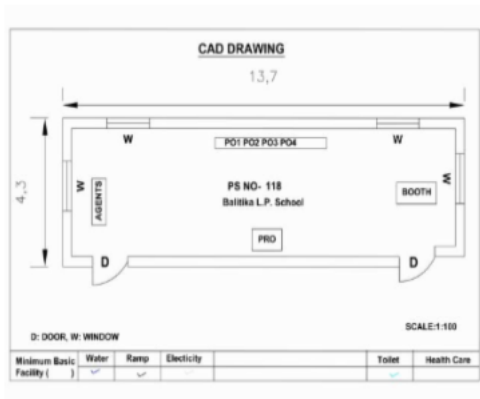

নিৰ্বাচক পঞ্জীয়ন বিষয়াৰ স্বাক্ষৰ

Nazri Naksha

Google Map View

Polling Station Building Front View

ভোটগ্ৰহন কেন্দ্ৰৰ সন্মুখৰ দৃশ্য

Cad View

Key MAP View

1 নাম : চুম শইকীয়া স্বামীৰ নাম : বাজীব ঘৰ নং : 00 বয়স : 41 লিঙ্গ : মহিলা	PWX0047290 ফটো উপলব্ধ	2 নাম : হিমাদ্ৰী বৰকটকী শৰ্মা স্বামীৰ নাম : অশোক শৰ্মা ঘৰ নং : 0 বয়স : 30 লিঙ্গ : মহিলা	PWX0014910 ফটো উপলব্ধ	3 নাম : পূৰ্ণিমা ভূঞা নাথ স্বামীৰ নাম : বিপুল নাথ ঘৰ নং : 00 বয়স : 22 লিঙ্গ : মহিলা	PWX0051367 ফটো উপলব্ধ
4 নাম : বিমান হাজৰিকা পিতাৰ নাম : ডিম্ব হাজৰিকা ঘৰ নং : 0 বয়স : 21 লিঙ্গ : পুৰুষ	PWX0063149 ফটো উপলব্ধ	E 5 নাম : যতিন গগৈ পিতাৰ নাম : ভোগেশ্বৰ গগৈ ঘৰ নং : 5 বয়স : 65 লিঙ্গ : পুৰুষ	HGC1154569 ফটো উপলব্ধ	6 নাম : তিলমায় গগৈ স্বামীৰ নাম : যতিন গগৈ ঘৰ নং : 1 বয়স : 60 লিঙ্গ : মহিলা	HGC1154570 ফটো উপলব্ধ
7 নাম : মঞ্জুমানি গগৈ পিতাৰ নাম : যতিন গগৈ ঘৰ নং : 1 বয়স : 44 লিঙ্গ : মহিলা	HGC1154581 ফটো উপলব্ধ	8 নাম : পপী গগৈ পিতাৰ নাম : যতিন গগৈ ঘৰ নং : 1 বয়স : 36 লিঙ্গ : মহিলা	HGC1154592 ফটো উপলব্ধ	9 নাম : যদমনি গগৈ পিতাৰ নাম : যতিন গগৈ ঘৰ নং : 1 বয়স : 34 লিঙ্গ : পুৰুষ	HGC1154605 ফটো উপলব্ধ
10 নাম : অনপম গগৈ পিতাৰ নাম : যতিন গগৈ ঘৰ নং : 01 বয়স : 33 লিঙ্গ : পুৰুষ	HGC3472248 ফটো উপলব্ধ	11 নাম : অনপম গগৈ পিতাৰ নাম : যতিন গগৈ ঘৰ নং : 1 বয়স : 33 লিঙ্গ : পুৰুষ	HGC3490109 ফটো উপলব্ধ	12 নাম : বেণমাই দাস গগৈ স্বামীৰ নাম : অনুপম গগৈ ঘৰ নং : 1 বয়স : 27 লিঙ্গ : মহিলা	HGC3490091 ফটো উপলব্ধ
13 নাম : নিহা গগৈ পিতাৰ নাম : যতিন গগৈ ঘৰ নং : 01 বয়স : 24 লিঙ্গ : মহিলা	HGC3472115 ফটো উপলব্ধ	14 নাম : দুৰ্গেশ্বৰী গগৈ স্বামীৰ নাম : বগীৰাম গগৈ ঘৰ নং : 2 বয়স : 65 লিঙ্গ : মহিলা	HGC1154616 ফটো উপলব্ধ	15 নাম : শ্বেবক গগৈ পিতাৰ নাম : বগীৰাম গগৈ ঘৰ নং : 2 বয়স : 53 লিঙ্গ : পুৰুষ	HGC1154627 ফটো উপলব্ধ
16 নাম : প্ৰফুল্ল গগৈ পিতাৰ নাম : বগীৰাম গগৈ ঘৰ নং : 2 বয়স : 49 লিঙ্গ : পুৰুষ	HGC1154638 ফটো উপলব্ধ	17 নাম : ভনী গগৈ স্বামীৰ নাম : প্ৰফুল্ল গগৈ ঘৰ নং : 2 বয়স : 41 লিঙ্গ : মহিলা	HGC1154649 ফটো উপলব্ধ	18 নাম : জান বৰুৱা গগৈ স্বামীৰ নাম : শ্বেবক গগৈ ঘৰ নং : 2 বয়স : 28 লিঙ্গ : মহিলা	HGC0457937 ফটো উপলব্ধ
19 নাম : পদ্ম গগৈ পিতাৰ নাম : ভোগেশ্বৰ গগৈ ঘৰ নং : 0 বয়স : 61 লিঙ্গ : পুৰুষ	HGC1154650 ফটো উপলব্ধ	20 নাম : অঞ্জনা গগৈ স্বামীৰ নাম : পদ্ম গগৈ ঘৰ নং : 0 বয়স : 53 লিঙ্গ : মহিলা	HGC1154661 ফটো উপলব্ধ	21 নাম : মাধব গগৈ পিতাৰ নাম : পদ্ম গগৈ ঘৰ নং : 0 বয়স : 34 লিঙ্গ : পুৰুষ	HGC1163560 ফটো উপলব্ধ
22 নাম : ৰিম্পী শইকীয়া পিতাৰ নাম : গিৰিধৰ শইকীয়া ঘৰ নং : 0 বয়স : 33 লিঙ্গ : মহিলা	HGC0561845 ফটো উপলব্ধ	23 নাম : কাৰিফ আলি পিতাৰ নাম : মসৰফ আলী ঘৰ নং : 0 বয়স : 33 লিঙ্গ : পুৰুষ	HGC0375204 ফটো উপলব্ধ	24 নাম : কল্পনা হীৰা শইকীয়া স্বামীৰ নাম : পাপু শইকীয়া ঘৰ নং : 0 বয়স : 31 লিঙ্গ : মহিলা	HGC0554410 ফটো উপলব্ধ
25 নাম : ববী বৰা গগৈ পিতাৰ নাম : গেলাই বৰা ঘৰ নং : 0 বয়স : 30 লিঙ্গ : মহিলা	HGC1164029 ফটো উপলব্ধ	26 নাম : প্ৰঞ্জল গগৈ পিতাৰ নাম : পদ্ম গগৈ ঘৰ নং : 0 বয়স : 28 লিঙ্গ : পুৰুষ	HGC0103069 ফটো উপলব্ধ	E 27 নাম : কেশৱ গগৈ পিতাৰ নাম : ৰামচন্দ্ৰ গগৈ ঘৰ নং : 8 বয়স : 65 লিঙ্গ : পুৰুষ	HGC1154672 ফটো উপলব্ধ
28 নাম : নিৰলা গগৈ স্বামীৰ নাম : কেশৱ গগৈ ঘৰ নং : 8 বয়স : 60 লিঙ্গ : মহিলা	HGC1154683 ফটো উপলব্ধ	29 নাম : ৰাণা কুমাৰ গগৈ পিতাৰ নাম : কেশৱ গগৈ ঘৰ নং : 8 বয়স : 31 লিঙ্গ : পুৰুষ	HGC0375378 ফটো উপলব্ধ	30 নাম : দিব্যজ্যোতি গগৈ পিতাৰ নাম : কেশৱ গগৈ ঘৰ নং : 8 বয়স : 28 লিঙ্গ : পুৰুষ	HGC0375360 ফটো উপলব্ধ