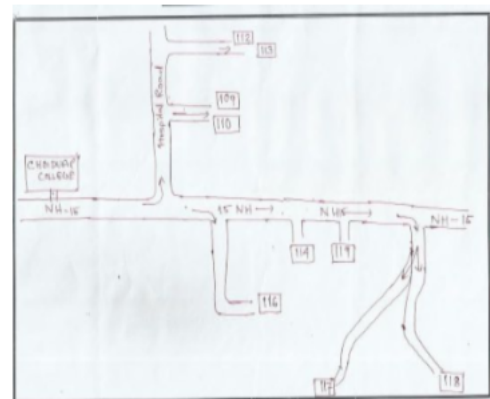

নিৰ্বাচক পঞ্জীয়ন বিষয়াৰ স্বাক্ষৰ

Nazri Naksha

Google Map View

Polling Station Building Front View

ভোটগ্ৰহন কেন্দ্ৰৰ সন্মুখৰ দৃশ্য

Cad View

Key MAP View

1 নাম : চুম শইকীয়া স্বামীৰ নাম : বাজীব ঘৰ নং : 00 বয়স : 41 লিঙ্গ : মহিলা	PWX0047290 ফটো উপলব্ধ	2 নাম : হিমাদ্ৰী বৰকটকী শৰ্মা স্বামীৰ নাম : অশোক শৰ্মা ঘৰ নং : 0 বয়স : 30 লিঙ্গ : মহিলা	PWX0014910 ফটো উপলব্ধ	3 নাম : পূৰ্ণিমা ভূঞা নাথ স্বামীৰ নাম : বিপুল নাথ ঘৰ নং : 00 বয়স : 22 লিঙ্গ : মহিলা	PWX0051367 ফটো উপলব্ধ
4 নাম : বিমান হাজৰিকা পিতাৰ নাম : ডিম্ব হাজৰিকা ঘৰ নং : 0 বয়স : 21 লিঙ্গ : পুৰুষ	PWX0063149 ফটো উপলব্ধ	E 5 নাম : যতিন গগৈ পিতাৰ নাম : ভোগেশ্বৰ গগৈ ঘৰ নং : 5 বয়স : 65 লিঙ্গ : পুৰুষ	HGC1154569 ফটো উপলব্ধ	6 নাম : তিলমায় গগৈ স্বামীৰ নাম : যতিন গগৈ ঘৰ নং : 1 বয়স : 60 লিঙ্গ : মহিলা	HGC1154570 ফটো উপলব্ধ
7 নাম : মঞ্জুমানি গগৈ পিতাৰ নাম : যতিন গগৈ ঘৰ নং : 1 বয়স : 44 লিঙ্গ : মহিলা	HGC1154581 ফটো উপলব্ধ	8 নাম : পপী গগৈ পিতাৰ নাম : যতিন গগৈ ঘৰ নং : 1 বয়স : 36 লিঙ্গ : মহিলা	HGC1154592 ফটো উপলব্ধ	9 নাম : যদমনি গগৈ পিতাৰ নাম : যতিন গগৈ ঘৰ নং : 1 বয়স : 34 লিঙ্গ : পুৰুষ	HGC1154605 ফটো উপলব্ধ
10 নাম : অনপম গগৈ পিতাৰ নাম : যতিন গগৈ ঘৰ নং : 01 বয়স : 33 লিঙ্গ : পুৰুষ	HGC3472248 ফটো উপলব্ধ	11 নাম : অনপম গগৈ পিতাৰ নাম : যতিন গগৈ ঘৰ নং : 1 বয়স : 33 লিঙ্গ : পুৰুষ	HGC3490109 ফটো উপলব্ধ	12 নাম : বেণমাই দাস গগৈ স্বামীৰ নাম : অনুপম গগৈ ঘৰ নং : 1 বয়স : 27 লিঙ্গ : মহিলা	HGC3490091 ফটো উপলব্ধ
13 নাম : নিহা গগৈ পিতাৰ নাম : যতিন গগৈ ঘৰ নং : 01 বয়স : 24 লিঙ্গ : মহিলা	HGC3472115 ফটো উপলব্ধ	14 নাম : দুৰ্গেশ্বৰী গগৈ স্বামীৰ নাম : বগীৰাম গগৈ ঘৰ নং : 2 বয়স : 65 লিঙ্গ : মহিলা	HGC1154616 ফটো উপলব্ধ	15 নাম : শ্বেবক গগৈ পিতাৰ নাম : বগীৰাম গগৈ ঘৰ নং : 2 বয়স : 53 লিঙ্গ : পুৰুষ	HGC1154627 ফটো উপলব্ধ
16 নাম : প্ৰফুল্ল গগৈ পিতাৰ নাম : বগীৰাম গগৈ ঘৰ নং : 2 বয়স : 49 লিঙ্গ : পুৰুষ	HGC1154638 ফটো উপলব্ধ	17 নাম : ভনী গগৈ স্বামীৰ নাম : প্ৰফুল্ল গগৈ ঘৰ নং : 2 বয়স : 41 লিঙ্গ : মহিলা	HGC1154649 ফটো উপলব্ধ	18 নাম : জান বৰুৱা গগৈ স্বামীৰ নাম : শ্বেবক গগৈ ঘৰ নং : 2 বয়স : 28 লিঙ্গ : মহিলা	HGC0457937 ফটো উপলব্ধ
19 নাম : পদ্ম গগৈ পিতাৰ নাম : ভোগেশ্বৰ গগৈ ঘৰ নং : 0 বয়স : 61 লিঙ্গ : পুৰুষ	HGC1154650 ফটো উপলব্ধ	20 নাম : অঞ্জনা গগৈ স্বামীৰ নাম : পদ্ম গগৈ ঘৰ নং : 0 বয়স : 53 লিঙ্গ : মহিলা	HGC1154661 ফটো উপলব্ধ	21 নাম : মাধব গগৈ পিতাৰ নাম : পদ্ম গগৈ ঘৰ নং : 0 বয়স : 34 লিঙ্গ : পুৰুষ	HGC1163560 ফটো উপলব্ধ
22 নাম : ৰিম্পী শইকীয়া পিতাৰ নাম : গিৰিধৰ শইকীয়া ঘৰ নং : 0 বয়স : 33 লিঙ্গ : মহিলা	HGC0561845 ফটো উপলব্ধ	23 নাম : কাৰিফ আলি পিতাৰ নাম : মসৰফ আলী ঘৰ নং : 0 বয়স : 33 লিঙ্গ : পুৰুষ	HGC0375204 ফটো উপলব্ধ	24 নাম : কল্পনা হীৰা শইকীয়া স্বামীৰ নাম : পাপু শইকীয়া ঘৰ নং : 0 বয়স : 31 লিঙ্গ : মহিলা	HGC0554410 ফটো উপলব্ধ
25 নাম : ববী বৰা গগৈ পিতাৰ নাম : গেলাই বৰা ঘৰ নং : 0 বয়স : 30 লিঙ্গ : মহিলা	HGC1164029 ফটো উপলব্ধ	26 নাম : প্ৰঞ্জল গগৈ পিতাৰ নাম : পদ্ম গগৈ ঘৰ নং : 0 বয়স : 28 লিঙ্গ : পুৰুষ	HGC0103069 ফটো উপলব্ধ	E 27 নাম : কেশৱ গগৈ পিতাৰ নাম : ৰামচন্দ্ৰ গগৈ ঘৰ নং : 8 বয়স : 65 লিঙ্গ : পুৰুষ	HGC1154672 ফটো উপলব্ধ
28 নাম : নিৰলা গগৈ স্বামীৰ নাম : কেশৱ গগৈ ঘৰ নং : 8 বয়স : 60 লিঙ্গ : মহিলা	HGC1154683 ফটো উপলব্ধ	29 নাম : ৰাণা কুমাৰ গগৈ পিতাৰ নাম : কেশৱ গগৈ ঘৰ নং : 8 বয়স : 31 লিঙ্গ : পুৰুষ	HGC0375378 ফটো উপলব্ধ	30 নাম : দিব্যজ্যোতি গগৈ পিতাৰ নাম : কেশৱ গগৈ ঘৰ নং : 8 বয়স : 28 লিঙ্গ : পুৰুষ	HGC0375360 ফটো উপলব্ধ