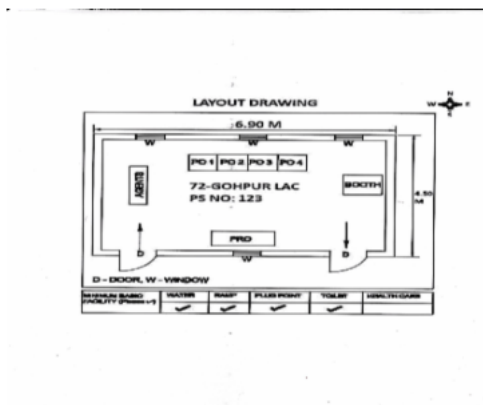

নিৰ্বাচক পঞ্জীয়ন বিষয়াৰ স্বাক্ষৰ

Nazri Naksha

Google Map View

Polling Station Building Front View

ভোটগ্ৰহন কেন্দ্ৰৰ সন্মুখৰ দৃশ্য

Cad View

Key MAP View

1 নাম : পাৰুল বৰা স্বামীৰ নাম: কৃষ্ণকান্ত বৰা ঘৰ নং : 18৮ বয়স : 50 লিঙ্গ : মহিলা	HGC1158798 ফটো উপলব্ধ	2 নাম : গংগামনি সোনা স্বামীৰ নাম: আনন্দ সোনা ঘৰ নং : 1৫০ বয়স : 60 লিঙ্গ : মহিলা	HGC1158812 ফটো উপলব্ধ	3 নাম : কাৰ্তিক সোনা পিতাৰ নাম: গনেশ সোনা ঘৰ নং : 1৫০ বয়স : 50 লিঙ্গ : পুৰুষ	HGC1158823 ফটো উপলব্ধ
4 নাম : অবনি বিভাৰ স্বামীৰ নাম: স্বপ্ন বিভাৰ ঘৰ নং : 1৫২ বয়স : 63 লিঙ্গ : মহিলা	HGC1158845 ফটো উপলব্ধ	5 নাম : বাজেন বিভাৰ পিতাৰ নাম: স্বপ্ন বিভাৰ ঘৰ নং : 1৫২ বয়স : 50 লিঙ্গ : পুৰুষ	HGC1158856 ফটো উপলব্ধ	6 নাম : বাজেন বিভাৰ পিতাৰ নাম: স্বপ্ন বিভাৰ ঘৰ নং : 1৫২ বয়স : 50 লিঙ্গ : পুৰুষ	HGC0557017 ফটো উপলব্ধ
7 নাম : বীৰেন বিভাৰ পিতাৰ নাম: স্বপ্ন বিভাৰ ঘৰ নং : 1৫২ বয়স : 46 লিঙ্গ : পুৰুষ	HGC1158867 ফটো উপলব্ধ	8 নাম : বেনকা বিভাৰ স্বামীৰ নাম: বাজেন বিভাৰ ঘৰ নং : 1৫২ বয়স : 42 লিঙ্গ : মহিলা	HGC0556985 ফটো উপলব্ধ	9 নাম : বাসন্তী চাৰিন বিভাৰ স্বামীৰ নাম: বীৰেন বিভাৰ ঘৰ নং : 1৫২ বয়স : 26 লিঙ্গ : মহিলা	HGC0458067 ফটো উপলব্ধ
10 নাম : পিংকি বিভাৰ পিতাৰ নাম: অবনি বিভাৰ ঘৰ নং : 1৫২ বয়স : 25 লিঙ্গ : মহিলা	HGC0497024 ফটো উপলব্ধ	11 নাম : লিলী বিভাৰ মাতৃৰ নাম: লক্ষেশ্বৰ বিভাৰ ঘৰ নং : 1৫২ক বয়স : 35 লিঙ্গ : মহিলা	HGC1193002 ফটো উপলব্ধ	12 নাম : বশ্মী বিভাৰ স্বামীৰ নাম: লেলা বিভাৰ ঘৰ নং : 1৫২ক বয়স : 25 লিঙ্গ : মহিলা	HGC1252170 ফটো উপলব্ধ
13 নাম : সোনালী বিভাৰ স্বামীৰ নাম: লক্ষেশ্বৰ বিভাৰ ঘৰ নং : 1৫২ক বয়স : 58 লিঙ্গ : মহিলা	HGC1158889 ফটো উপলব্ধ	14 নাম : লেলা বিভাৰ পিতাৰ নাম: লক্ষেশ্বৰ বিভাৰ ঘৰ নং : 1৫২ক বয়স : 38 লিঙ্গ : পুৰুষ	HGC1158890 ফটো উপলব্ধ	E 15 নাম : বেন হাজৰিকা স্বামীৰ নাম: নন্দেশ্বৰ হাজৰিকা ঘৰ নং : 1৫৩ বয়স : 78 লিঙ্গ : মহিলা	HGC1158914 ফটো উপলব্ধ
16 নাম : নাৰায়ণ হাজৰিকা পিতাৰ নাম: নন্দেশ্বৰ হাজৰিকা ঘৰ নং : 1৫৩ বয়স : 53 লিঙ্গ : পুৰুষ	HGC1158903 ফটো উপলব্ধ	17 নাম : বালিদৈ হাজৰিকা স্বামীৰ নাম: নাৰায়ণ হাজৰিকা ঘৰ নং : 1৫৩ বয়স : 49 লিঙ্গ : মহিলা	HGC1158925 ফটো উপলব্ধ	18 নাম : বীপন হাজৰিকা পিতাৰ নাম: নাৰায়ণ হাজৰিকা ঘৰ নং : 1৫৩ বয়স : 39 লিঙ্গ : পুৰুষ	HGC1163946 ফটো উপলব্ধ
19 নাম : ববিতা হাজৰিকা পিতাৰ নাম: নাৰায়ণ হাজৰিকা ঘৰ নং : 1৫৩ বয়স : 29 লিঙ্গ : মহিলা	HGC0043729 ফটো উপলব্ধ	20 নাম : ববী দত্ত পিতাৰ নাম: চুনিল দত্ত ঘৰ নং : 1৫৪ বয়স : 53 লিঙ্গ : পুৰুষ	HGC1158969 ফটো উপলব্ধ	21 নাম : ধীৰ দত্ত পিতাৰ নাম: চুনিল দত্ত ঘৰ নং : 1৫৪ বয়স : 51 লিঙ্গ : পুৰুষ	HGC1158970 ফটো উপলব্ধ
22 নাম : দীলিপ দত্ত পিতাৰ নাম: চুনিল দত্ত ঘৰ নং : 1৫৪ বয়স : 48 লিঙ্গ : পুৰুষ	HGC1158981 ফটো উপলব্ধ	23 নাম : মঞ্জু দত্ত স্বামীৰ নাম: ববী দত্ত ঘৰ নং : 1৫৪ বয়স : 44 লিঙ্গ : মহিলা	HGC1158992 ফটো উপলব্ধ	24 নাম : কাজলু দত্ত পিতাৰ নাম: চুনিল দত্ত ঘৰ নং : 1৫৪ বয়স : 38 লিঙ্গ : পুৰুষ	HGC1159019 ফটো উপলব্ধ
25 নাম : সঞ্জীত দত্ত পিতাৰ নাম: ববি দত্ত ঘৰ নং : 154 বয়স : 29 লিঙ্গ : পুৰুষ	HGC0212142 ফটো উপলব্ধ	26 নাম : লক্ষ্মীমনি মাৰিা দত্ত স্বামীৰ নাম: সঞ্জীত দত্ত ঘৰ নং : 1৫৪ বয়স : 27 লিঙ্গ : মহিলা	HGC1521178 ফটো উপলব্ধ	27 নাম : বঞ্জীত দত্ত পিতাৰ নাম: ববি দত্ত ঘৰ নং : 1৫৪ বয়স : 25 লিঙ্গ : পুৰুষ	HGC0457788 ফটো উপলব্ধ
28 নাম : বিশ্বজিত দত্ত পিতাৰ নাম: ববি দত্ত ঘৰ নং : 1৫৪ বয়স : 24 লিঙ্গ : পুৰুষ	HGC0561860 ফটো উপলব্ধ	29 নাম : মামনী নাথ স্বামীৰ নাম: নিৰঞ্জন নাথ ঘৰ নং : 1৫৫ বয়স : 48 লিঙ্গ : মহিলা	HGC1159020 ফটো উপলব্ধ	30 নাম : দিপালী নাথ মাতৃৰ নাম: মামনি নাথ ঘৰ নং : 155 বয়স : 29 লিঙ্গ : মহিলা	HGC0212225 ফটো উপলব্ধ