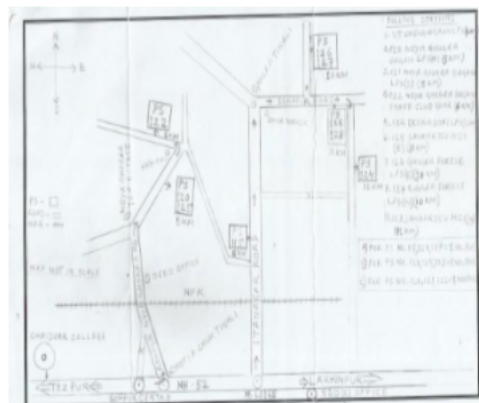

নিৰ্বাচক পঞ্জীয়ন বিষয়াৰ স্বাক্ষৰ

Nazri Naksha

Google Map View

Polling Station Building Front View

ভোটগ্ৰহন কেন্দ্ৰৰ সন্মুখৰ দৃশ্য

Cad View

Key MAP View

1 নাম : সুমিত কুমাৰ পিতাৰ নাম: মৌনা কুমাৰ ঘৰ নং : 6 বয়স : 26 লিঙ্গ : পুৰুষ	HGC0482612 ফটো উপলব্ধ	2 নাম : অনাদি কুমাৰ পিতাৰ নাম: মৌনা কুমাৰ ঘৰ নং : 6ক বয়স : 26 লিঙ্গ : পুৰুষ	PWX0131482 ফটো উপলব্ধ	3 নাম : মিনা লহাৰ স্বামীৰ নাম: মাছি লহাৰ ঘৰ নং : 23 বয়স : 41 লিঙ্গ : মহিলা	PWX0062679 ফটো উপলব্ধ
4 নাম : মাগদালি ভেংৰা স্বামীৰ নাম: অজয় ভেংৰা ঘৰ নং : 27 বয়স : 28 লিঙ্গ : মহিলা	HGC0379545 ফটো উপলব্ধ	5 নাম : মিলন লহাৰ পিতাৰ নাম: মাছি লহাৰ ঘৰ নং : 27 বয়স : 25 লিঙ্গ : পুৰুষ	HGC0482034 ফটো উপলব্ধ	6 নাম : গোপাল কৰ্মকাৰ পিতাৰ নাম: দেবেন কৰ্মকাৰ ঘৰ নং : 28 বয়স : 25 লিঙ্গ : পুৰুষ	HGC0443622 ফটো উপলব্ধ
7 নাম : উমীলা কৰ্মকাৰ পিতাৰ নাম: দেবেন কৰ্মকাৰ ঘৰ নং : 28 বয়স : 25 লিঙ্গ : মহিলা	HGC0438267 ফটো উপলব্ধ	8 নাম : নেহা মহানন্দ স্বামীৰ নাম: অনিৰুদ্ধ দীপ ঘৰ নং : 42 বয়স : 21 লিঙ্গ : মহিলা	PWX0071845 ফটো উপলব্ধ	9 নাম : জোনমনি তাঁতী স্বামীৰ নাম: অৰ্জুন নায়ক ঘৰ নং : 58 বয়স : 25 লিঙ্গ : মহিলা	PWX0123158 ফটো উপলব্ধ
10 নাম : এছৰান কেৰকেটা স্বামীৰ নাম: পুৰন কেৰকেটা ঘৰ নং : 64 বয়স : 32 লিঙ্গ : মহিলা	HGC1243005 ফটো উপলব্ধ	11 নাম : নীলমনী ছটা স্বামীৰ নাম: মঙ্গলচন ছটা ঘৰ নং : 92 বয়স : 52 লিঙ্গ : মহিলা	HGC0518795 ফটো উপলব্ধ	12 নাম : পাৰনা তাঁতী স্বামীৰ নাম: গৌতম চুবুজাল ঘৰ নং : 92 বয়স : 27 লিঙ্গ : মহিলা	HGC0518894 ফটো উপলব্ধ
13 নাম : জিনা মুণ্ডা স্বামীৰ নাম: ৰিমেশ মুণ্ডা ঘৰ নং : 152 বয়স : 31 লিঙ্গ : মহিলা	HGC3498011 ফটো উপলব্ধ	14 নাম : মাংৰা বাগু পিতাৰ নাম: চানিকা বাগু ঘৰ নং : 167 বয়স : 42 লিঙ্গ : পুৰুষ	HGC0420067 ফটো উপলব্ধ	15 নাম : আনন্দ ছবৰ পিতাৰ নাম: গপাল ছবৰ ঘৰ নং : 191 বয়স : 40 লিঙ্গ : পুৰুষ	HGC0481861 ফটো উপলব্ধ
16 নাম : বিনা ছবৰ স্বামীৰ নাম: আনন্দ ছবৰ ঘৰ নং : 191 বয়স : 36 লিঙ্গ : মহিলা	HGC0482224 ফটো উপলব্ধ	17 নাম : মেৰিনা কাথী পিতাৰ নাম: অনন্ত কাথী ঘৰ নং : 189 বয়স : 20 লিঙ্গ : মহিলা	PWX0123737 ফটো উপলব্ধ	18 নাম : মানহিলা কেৰকেটা পিতাৰ নাম: লেলজান কেৰকেটা ঘৰ নং : 203 বয়স : 20 লিঙ্গ : মহিলা	PWX0082404 ফটো উপলব্ধ
19 নাম : কুপা কান্দুলনা স্বামীৰ নাম: আলীফছ কান্দুলনা ঘৰ নং : 208 বয়স : 30 লিঙ্গ : মহিলা	HGC0608315 ফটো উপলব্ধ	20 নাম : জীতেন ধানোবাৰ পিতাৰ নাম: কাছে ধানোবাৰ ঘৰ নং : 288 বয়স : 43 লিঙ্গ : পুৰুষ	HGC1214579 ফটো উপলব্ধ	21 নাম : উৰ্ছিলা ধানোবাৰ স্বামীৰ নাম: জীতেন ধানোবাৰ ঘৰ নং : 288 বয়স : 38 লিঙ্গ : মহিলা	HGC1214580 ফটো উপলব্ধ
22 নাম : মাৰ্চেল ধানুৱাৰ মাতৃৰ নাম: উচালী ধানুৱাৰ ঘৰ নং : 244 বয়স : 23 লিঙ্গ : পুৰুষ	HGC3495132 ফটো উপলব্ধ	23 নাম : ধাউন্দ কেৰকেটা পিতাৰ নাম: বতনলাল কেৰকেটা ঘৰ নং : 285 বয়স : 58 লিঙ্গ : পুৰুষ	HGC1214591 ফটো উপলব্ধ	24 নাম : সুমিত্ৰা কান্দিৰ স্বামীৰ নাম: চামুবেল কান্দিৰ ঘৰ নং : 289 বয়স : 48 লিঙ্গ : মহিলা	HGC1214615 ফটো উপলব্ধ
25 নাম : আগাষ্টিন কাণ্ডিৰ পিতাৰ নাম: ছামুৱেল কাণ্ডিৰ ঘৰ নং : 247 বয়স : 31 লিঙ্গ : পুৰুষ	HGC0272161 ফটো উপলব্ধ	26 নাম : আলেক্চিউছ কাণ্ডিৰ পিতাৰ নাম: ছামুৱেল কাণ্ডিৰ ঘৰ নং : 247 বয়স : 27 লিঙ্গ : পুৰুষ	HGC0272443 ফটো উপলব্ধ	27 নাম : উৰ্ছিলা তপু স্বামীৰ নাম: প্ৰকাছ তপু ঘৰ নং : 288 বয়স : 67 লিঙ্গ : মহিলা	HGC0487728 ফটো উপলব্ধ
28 নাম : মনিকা তপু পিতাৰ নাম: প্ৰকাশ তপু ঘৰ নং : 288 বয়স : 43 লিঙ্গ : মহিলা	HGC1214648 ফটো উপলব্ধ	29 নাম : বাহলেণ্ড তপু পিতাৰ নাম: প্ৰকাশ তপু ঘৰ নং : 288 বয়স : 41 লিঙ্গ : মহিলা	HGC1214659 ফটো উপলব্ধ	30 নাম : এমলেন তপু পিতাৰ নাম: প্ৰকাশ তপু ঘৰ নং : 288 বয়স : 36 লিঙ্গ : মহিলা	HGC1214660 ফটো উপলব্ধ