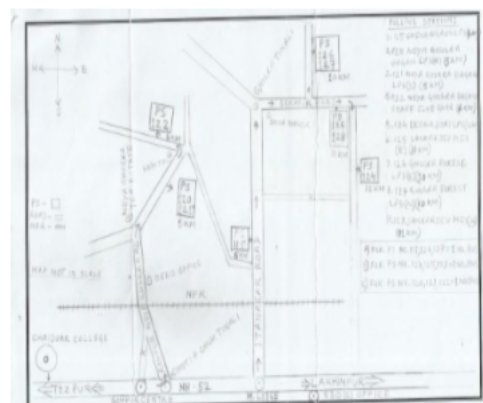

নিৰ্বাচক পঞ্জীয়ন বিষয়াৰ স্বাক্ষৰ

Nazri Naksha

Google Map View

Polling Station Building Front View

ভোটগ্ৰহন কেন্দ্ৰৰ সন্মুখৰ দৃশ্য

Cad View

Key MAP View

1 নাম : কৰিণ মহানন্দ পিতাৰ নাম: কলেজ সিং মহানন্দ ঘৰ নং : 01 বয়স : 23 লিঙ্গ : পুৰুষ	PWX0072918 ফটো উপলব্ধ	2 নাম : নবা প্ৰতিম কৌশিক পিতাৰ নাম: হিৰণ্য শৰ্মা ঘৰ নং : 12 বয়স : 24 লিঙ্গ : পুৰুষ	HGC3485984 ফটো উপলব্ধ	3 নাম : পূৰ্ণিমা নাথ স্বামীৰ নাম: হিন্ডিয়া কুমাৰ তাঁতী ঘৰ নং : 25 বয়স : 23 লিঙ্গ : মহিলা	PWX0110320 ফটো উপলব্ধ
4 নাম : নবনিতা সোনা পিতাৰ নাম: বুপী ঘৰ নং : 079 বয়স : 20 লিঙ্গ : মহিলা	PWX0053496 ফটো উপলব্ধ	5 নাম : উপাসী নাগ স্বামীৰ নাম: বাধেশ্যাম নাগ ঘৰ নং : ৮০ বয়স : 37 লিঙ্গ : মহিলা	HGC1224562 ফটো উপলব্ধ	6 নাম : বাহুল কুলী পিতাৰ নাম: বাবুলাল কুলী ঘৰ নং : ৮৩ বয়স : 21 লিঙ্গ : পুৰুষ	HGC3462017 ফটো উপলব্ধ
7 নাম : পূজা গুপ্তা পিতাৰ নাম: শিৱ শংকৰ গুপ্তা ঘৰ নং : ৯৩ বয়স : 26 লিঙ্গ : মহিলা	HGC0437533 ফটো উপলব্ধ	8 নাম : সুজিত বাঘ পিতাৰ নাম: ৰঞ্জু বাঘ ঘৰ নং : 96 বয়স : 23 লিঙ্গ : পুৰুষ	PWX0091868 ফটো উপলব্ধ	9 নাম : সুনিতা কুমাৰী তাঁতি স্বামীৰ নাম: ৰস্তম কুমাৰ তাঁতি ঘৰ নং : 125 বয়স : 41 লিঙ্গ : মহিলা	HGC1343979 ফটো উপলব্ধ
10 নাম : সীৰা কুমাৰ তাঁতি পিতাৰ নাম: হৰী কুমাৰ তাঁতি ঘৰ নং : 125 বয়স : 27 লিঙ্গ : পুৰুষ	HGC1363977 ফটো উপলব্ধ	11 নাম : সুস্মিতা কুমাৰী তাঁতি স্বামীৰ নাম: সিৰা কুমাৰ তাঁতি ঘৰ নং : 125 বয়স : 27 লিঙ্গ : মহিলা	HGC1430560 ফটো উপলব্ধ	12 নাম : চন্দন কুমাৰ তাঁতি মাতৃৰ নাম: সীমতী কুমাৰী তাঁতি ঘৰ নং : 125 বয়স : 24 লিঙ্গ : পুৰুষ	HGC1378355 ফটো উপলব্ধ
E 13 নাম : গংগাসাগৰ ভক্ত পিতাৰ নাম: দিলিপ ভক্ত ঘৰ নং : ১৪৩৬ বয়স : ৪৫ লিঙ্গ : পুৰুষ	HGC0037119 ফটো উপলব্ধ	14 নাম : বীৰ্জিয়ানী কেৰকেটা পিতাৰ নাম: চান্তক কেৰকেটা ঘৰ নং : 219 বয়স : 25 লিঙ্গ : মহিলা	HGC0379412 ফটো উপলব্ধ	15 নাম : শংকৰ তাঁতি পিতাৰ নাম: হাজাৰী তাঁতি ঘৰ নং : ৪৮৭ বয়স : 66 লিঙ্গ : পুৰুষ	HGC1224584 ফটো উপলব্ধ
16 নাম : কল্পনা তাঁতি স্বামীৰ নাম: শংকৰ তাঁতি ঘৰ নং : ৪৮৭ বয়স : 53 লিঙ্গ : মহিলা	HGC1224595 ফটো উপলব্ধ	17 নাম : চুনাৰতি তাঁতি পিতাৰ নাম: শংকৰ তাঁতি ঘৰ নং : ৪৮৭ বয়স : 36 লিঙ্গ : মহিলা	HGC0303818 ফটো উপলব্ধ	18 নাম : নন্দেশ্বৰ তাঁতি পিতাৰ নাম: শংকৰ তাঁতি ঘৰ নং : 487 বয়স : 31 লিঙ্গ : পুৰুষ	HGC0303826 ফটো উপলব্ধ
19 নাম : চুনিল তাঁতি পিতাৰ নাম: শংকৰ তাঁতি ঘৰ নং : 487 বয়স : 30 লিঙ্গ : পুৰুষ	HGC0303859 ফটো উপলব্ধ	20 নাম : আচৰিতা ধানৱাৰ তাঁতি স্বামীৰ নাম: নন্দেশ্বৰ তাঁতি ঘৰ নং : ৪৮৭ বয়স : 29 লিঙ্গ : মহিলা	HGC1254309 ফটো উপলব্ধ	21 নাম : ৰুক্মিণী মহানন্দ স্বামীৰ নাম: শত্ৰুঘন কুমাৰ ঘৰ নং : ৪৮৮ বয়স : 50 লিঙ্গ : মহিলা	HGC1224608 ফটো উপলব্ধ
22 নাম : বেল তাঁতি পিতাৰ নাম: সতী কুঠি ঘৰ নং : ৪৮৮ বয়স : 40 লিঙ্গ : মহিলা	HGC1224631 ফটো উপলব্ধ	23 নাম : ৰুপন কুমাৰ পিতাৰ নাম: শত্ৰুঘন কুমাৰ ঘৰ নং : ৪৮৮ বয়স : 31 লিঙ্গ : পুৰুষ	HGC0145995 ফটো উপলব্ধ	24 নাম : বিশা মহানন্দ পিতাৰ নাম: শত্ৰুঘন মহানন্দ ঘৰ নং : ৪৮৮ বয়স : 27 লিঙ্গ : মহিলা	HGC1254523 ফটো উপলব্ধ
25 নাম : সুভদ্ৰা মহানন্দ পিতাৰ নাম: শত্ৰুঘন মহানন্দ ঘৰ নং : 488 বয়স : 21 লিঙ্গ : মহিলা	PWX0105213 ফটো উপলব্ধ	26 নাম : ৰঞ্জু বাঘ পিতাৰ নাম: ভবেন্দ্ৰ বাঘ ঘৰ নং : ৪৮৯ বয়স : 48 লিঙ্গ : পুৰুষ	HGC1224664 ফটো উপলব্ধ	27 নাম : উদীয়ান বাঘ স্বামীৰ নাম: ৰঞ্জু বাঘ ঘৰ নং : ৪৮৯ বয়স : 45 লিঙ্গ : মহিলা	HGC1224675 ফটো উপলব্ধ
28 নাম : ৰাম গোপাল তাঁতি পিতাৰ নাম: ধনসিং তাঁতি ঘৰ নং : ৪৯০ বয়স : 58 লিঙ্গ : পুৰুষ	HGC1224686 ফটো উপলব্ধ	29 নাম : ৰাজীৱ তাঁতি পিতাৰ নাম: ৰামগোপাল তাঁতি ঘৰ নং : ৪৯০ বয়স : 39 লিঙ্গ : পুৰুষ	HGC2292902 ফটো উপলব্ধ	30 নাম : ৰূপালী তাঁতি পিতাৰ নাম: ৰামগোপাল তাঁতি ঘৰ নং : ৪৯০ বয়স : 32 লিঙ্গ : মহিলা	HGC1224700 ফটো উপলব্ধ