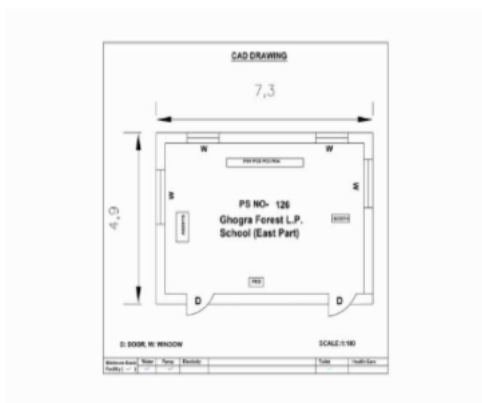

নিৰ্বাচক পঞ্জীয়ন বিষয়াৰ স্বাক্ষৰ

Nazri Naksha

Google Map View

Polling Station Building Front View

ভোটগ্ৰহন কেন্দ্ৰৰ সন্মুখৰ দৃশ্য

Cad View

Key MAP View

1 নাম : কৰিণ মহানন্দ পিতাৰ নাম: কলেজ সিং মহানন্দ ঘৰ নং : 01 বয়স : 23 লিঙ্গ : পুৰুষ	PWX0072918 ফটো উপলব্ধ	2 নাম : নবা প্ৰতিম কৌশিক পিতাৰ নাম: হিৰণ্য শৰ্মা ঘৰ নং : 12 বয়স : 24 লিঙ্গ : পুৰুষ	HGC3485984 ফটো উপলব্ধ	3 নাম : পূৰ্ণিমা নাথ স্বামীৰ নাম: হিন্ডিয়া কুমাৰ তাঁতী ঘৰ নং : 25 বয়স : 23 লিঙ্গ : মহিলা	PWX0110320 ফটো উপলব্ধ
4 নাম : নবনিতা সোনা পিতাৰ নাম: বুপী ঘৰ নং : 079 বয়স : 20 লিঙ্গ : মহিলা	PWX0053496 ফটো উপলব্ধ	5 নাম : উপাসী নাগ স্বামীৰ নাম: বাধেশ্যাম নাগ ঘৰ নং : ৮০ বয়স : 37 লিঙ্গ : মহিলা	HGC1224562 ফটো উপলব্ধ	6 নাম : বাহুল কুলী পিতাৰ নাম: বাবুলাল কুলী ঘৰ নং : ৮৩ বয়স : 21 লিঙ্গ : পুৰুষ	HGC3462017 ফটো উপলব্ধ
7 নাম : পূজা গুপ্তা পিতাৰ নাম: শিৱ শংকৰ গুপ্তা ঘৰ নং : ৯৩ বয়স : 26 লিঙ্গ : মহিলা	HGC0437533 ফটো উপলব্ধ	8 নাম : সুজিত বাঘ পিতাৰ নাম: ৰঞ্জু বাঘ ঘৰ নং : 96 বয়স : 23 লিঙ্গ : পুৰুষ	PWX0091868 ফটো উপলব্ধ	9 নাম : সুনিতা কুমাৰী তাঁতি স্বামীৰ নাম: ৰস্তম কুমাৰ তাঁতি ঘৰ নং : 125 বয়স : 41 লিঙ্গ : মহিলা	HGC1343979 ফটো উপলব্ধ
10 নাম : সীৰা কুমাৰ তাঁতি পিতাৰ নাম: হৰী কুমাৰ তাঁতি ঘৰ নং : 125 বয়স : 27 লিঙ্গ : পুৰুষ	HGC1363977 ফটো উপলব্ধ	11 নাম : সুস্মিতা কুমাৰী তাঁতি স্বামীৰ নাম: সিৰা কুমাৰ তাঁতি ঘৰ নং : 125 বয়স : 27 লিঙ্গ : মহিলা	HGC1430560 ফটো উপলব্ধ	12 নাম : চন্দন কুমাৰ তাঁতি মাতৃৰ নাম: সীমতী কুমাৰী তাঁতি ঘৰ নং : 125 বয়স : 24 লিঙ্গ : পুৰুষ	HGC1378355 ফটো উপলব্ধ
E 13 নাম : গংগাসাগৰ ভক্ত পিতাৰ নাম: দিলিপ ভক্ত ঘৰ নং : ১৪৩৬ বয়স : ৪৫ লিঙ্গ : পুৰুষ	HGC0037119 ফটো উপলব্ধ	14 নাম : বীৰ্জিয়ানী কেৰকেটা পিতাৰ নাম: চান্তক কেৰকেটা ঘৰ নং : 219 বয়স : 25 লিঙ্গ : মহিলা	HGC0379412 ফটো উপলব্ধ	15 নাম : শংকৰ তাঁতি পিতাৰ নাম: হাজাৰী তাঁতি ঘৰ নং : ৪৮৭ বয়স : 66 লিঙ্গ : পুৰুষ	HGC1224584 ফটো উপলব্ধ
16 নাম : কল্পনা তাঁতি স্বামীৰ নাম: শংকৰ তাঁতি ঘৰ নং : ৪৮৭ বয়স : 53 লিঙ্গ : মহিলা	HGC1224595 ফটো উপলব্ধ	17 নাম : চুনাৰতি তাঁতি পিতাৰ নাম: শংকৰ তাঁতি ঘৰ নং : ৪৮৭ বয়স : 36 লিঙ্গ : মহিলা	HGC0303818 ফটো উপলব্ধ	18 নাম : নন্দেশ্বৰ তাঁতি পিতাৰ নাম: শংকৰ তাঁতি ঘৰ নং : 487 বয়স : 31 লিঙ্গ : পুৰুষ	HGC0303826 ফটো উপলব্ধ
19 নাম : চুনিল তাঁতি পিতাৰ নাম: শংকৰ তাঁতি ঘৰ নং : 487 বয়স : 30 লিঙ্গ : পুৰুষ	HGC0303859 ফটো উপলব্ধ	20 নাম : আচৰিতা ধানৱাৰ তাঁতি স্বামীৰ নাম: নন্দেশ্বৰ তাঁতি ঘৰ নং : ৪৮৭ বয়স : 29 লিঙ্গ : মহিলা	HGC1254309 ফটো উপলব্ধ	21 নাম : ৰুক্মিণী মহানন্দ স্বামীৰ নাম: শত্ৰুঘন কুমাৰ ঘৰ নং : ৪৮৮ বয়স : 50 লিঙ্গ : মহিলা	HGC1224608 ফটো উপলব্ধ
22 নাম : বেল তাঁতি পিতাৰ নাম: সতী কুঠি ঘৰ নং : ৪৮৮ বয়স : 40 লিঙ্গ : মহিলা	HGC1224631 ফটো উপলব্ধ	23 নাম : ৰুপন কুমাৰ পিতাৰ নাম: শত্ৰুঘন কুমাৰ ঘৰ নং : ৪৮৮ বয়স : 31 লিঙ্গ : পুৰুষ	HGC0145995 ফটো উপলব্ধ	24 নাম : বিশা মহানন্দ পিতাৰ নাম: শত্ৰুঘন মহানন্দ ঘৰ নং : ৪৮৮ বয়স : 27 লিঙ্গ : মহিলা	HGC1254523 ফটো উপলব্ধ
25 নাম : সুভদ্ৰা মহানন্দ পিতাৰ নাম: শত্ৰুঘন মহানন্দ ঘৰ নং : 488 বয়স : 21 লিঙ্গ : মহিলা	PWX0105213 ফটো উপলব্ধ	26 নাম : ৰঞ্জু বাঘ পিতাৰ নাম: ভবেন্দ্ৰ বাঘ ঘৰ নং : ৪৮৯ বয়স : 48 লিঙ্গ : পুৰুষ	HGC1224664 ফটো উপলব্ধ	27 নাম : উদীয়ান বাঘ স্বামীৰ নাম: ৰঞ্জু বাঘ ঘৰ নং : ৪৮৯ বয়স : 45 লিঙ্গ : মহিলা	HGC1224675 ফটো উপলব্ধ
28 নাম : ৰাম গোপাল তাঁতি পিতাৰ নাম: ধনসিং তাঁতি ঘৰ নং : ৪৯০ বয়স : 58 লিঙ্গ : পুৰুষ	HGC1224686 ফটো উপলব্ধ	29 নাম : ৰাজীৱ তাঁতি পিতাৰ নাম: ৰামগোপাল তাঁতি ঘৰ নং : ৪৯০ বয়স : 39 লিঙ্গ : পুৰুষ	HGC2292902 ফটো উপলব্ধ	30 নাম : ৰূপালী তাঁতি পিতাৰ নাম: ৰামগোপাল তাঁতি ঘৰ নং : ৪৯০ বয়স : 32 লিঙ্গ : মহিলা	HGC1224700 ফটো উপলব্ধ