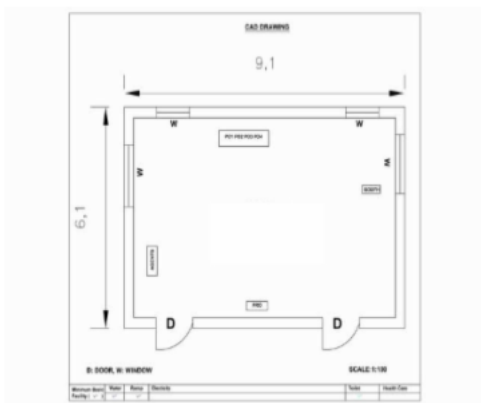

নিৰ্বাচক পঞ্জীয়ন বিষয়াৰ স্বাক্ষৰ

Nazri Naksha

Google Map View

Polling Station Building Front View

ভোটগ্ৰহন কেন্দ্ৰৰ সন্মুখৰ দৃশ্য

Cad View

Key MAP View

1 নাম : বিৰবলু নাৰ্জাৰী পিতাৰ নাম: চন্দ্ৰ নাৰ্জাৰী ঘৰ নং : ১ বয়স : 54 লিঙ্গ : পুৰুষ	HGC1264568 ফটো উপলব্ধ	2 নাম : বিৰলা নাৰ্জাৰী স্বামীৰ নাম: বিৰবল নাৰ্জাৰী ঘৰ নং : ১ বয়স : 47 লিঙ্গ : মহিলা	HGC1264579 ফটো উপলব্ধ	3 নাম : দালিলা নাৰ্জাৰী স্বামীৰ নাম: বিপুল বসুমতাৰী ঘৰ নং : ১ বয়স : 38 লিঙ্গ : মহিলা	HGC1271632 ফটো উপলব্ধ
4 নাম : বহিলা নাৰ্জাৰী স্বামীৰ নাম: জগেন নাৰ্জাৰী ঘৰ নং : 1 বয়স : 32 লিঙ্গ : মহিলা	HGC0212571 ফটো উপলব্ধ	5 নাম : মিঠুলু নাৰ্জাৰী পিতাৰ নাম: বিৰহল নাৰ্জাৰী ঘৰ নং : ১ বয়স : 31 লিঙ্গ : পুৰুষ	HGC0001156 ফটো উপলব্ধ	6 নাম : বিজিনা নাৰ্জাৰী স্বামীৰ নাম: চেথুন নাৰ্জাৰী ঘৰ নং : ১ বয়স : 26 লিঙ্গ : মহিলা	HGC0419150 ফটো উপলব্ধ
7 নাম : চেথুন নাৰ্জাৰী পিতাৰ নাম: বিৰবল নাৰ্জাৰী ঘৰ নং : ১ বয়স : 26 লিঙ্গ : পুৰুষ	HGC0428722 ফটো উপলব্ধ	8 নাম : নিজৌম নাৰ্জাৰী স্বামীৰ নাম: দায়টুন নাৰ্জাৰী ঘৰ নং : 1ক বয়স : 31 লিঙ্গ : মহিলা	HGC0001198 ফটো উপলব্ধ	9 নাম : দায়থুন নাৰ্জাৰী পিতাৰ নাম: বিৰবল নাৰ্জাৰী ঘৰ নং : 1ক বয়স : 30 লিঙ্গ : পুৰুষ	HGC0001347 ফটো উপলব্ধ
10 নাম : ইন্দ্ৰ বৰগয়াৰী পিতাৰ নাম: বাহাদুৰ বৰগয়াৰী ঘৰ নং : ২ বয়স : 75 লিঙ্গ : পুৰুষ	HGC1264580 ফটো উপলব্ধ	11 নাম : থিংজেপু বৰগয়াৰী স্বামীৰ নাম: ইন্দ্ৰ বৰগয়াৰী ঘৰ নং : ২ বয়স : 69 লিঙ্গ : মহিলা	HGC1264591 ফটো উপলব্ধ	12 নাম : গঙ্গা বৰগয়াৰী স্বামীৰ নাম: অমচ বৰগয়াৰী ঘৰ নং : ২ বয়স : 52 লিঙ্গ : মহিলা	HGC1271483 ফটো উপলব্ধ
13 নাম : বৰগয়াৰী বৰগয়াৰী পিতাৰ নাম: অমুশ বৰগয়াৰী ঘৰ নং : 3 খ বয়স : 23 লিঙ্গ : পুৰুষ	PWX0001578 ফটো উপলব্ধ	14 নাম : কৰিশা বৰগয়াৰী স্বামীৰ নাম: স্মৰহীসদ বৰগয়াৰী ঘৰ নং : 3 খ বয়স : 21 লিঙ্গ : মহিলা	PWX0001743 ফটো উপলব্ধ	15 নাম : চেৰকিচাদ বৰগয়াৰী পিতাৰ নাম: আমচ বৰগয়াৰী ঘৰ নং : ৩খ বয়স : 25 লিঙ্গ : পুৰুষ	HGC0422576 ফটো উপলব্ধ
16 নাম : আমচ বৰগয়াৰী পিতাৰ নাম: ইন্দ্ৰ বৰগয়াৰী ঘৰ নং : ৩খ বয়স : 47 লিঙ্গ : পুৰুষ	HGC1264604 ফটো উপলব্ধ	17 নাম : কান্না বৰগয়াৰী স্বামীৰ নাম: আমচ বৰগয়াৰী ঘৰ নং : ৩খ বয়স : 39 লিঙ্গ : মহিলা	HGC1264615 ফটো উপলব্ধ	18 নাম : এলী বৰগয়াৰী পিতাৰ নাম: আমোস বৰগয়াৰী ঘৰ নং : ৩খ বয়স : 33 লিঙ্গ : মহিলা	HGC0281659 ফটো উপলব্ধ
19 নাম : সামবুৰ বৰগয়াৰী স্বামীৰ নাম: আন্দি বৰগয়াৰী ঘৰ নং : 8 বয়স : 90 লিঙ্গ : মহিলা	HGC1264648 ফটো উপলব্ধ	20 নাম : বলেন বৰগয়াৰী পিতাৰ নাম: আন্দি বৰগয়াৰী ঘৰ নং : 8 বয়স : 54 লিঙ্গ : পুৰুষ	HGC1264626 ফটো উপলব্ধ	21 নাম : বিচাৰি বৰগয়াৰী স্বামীৰ নাম: বলেন বৰগয়াৰী ঘৰ নং : 8 বয়স : 49 লিঙ্গ : মহিলা	HGC1264637 ফটো উপলব্ধ
22 নাম : জগদীশ বৰগয়াৰী পিতাৰ নাম: আন্দি বৰগয়াৰী ঘৰ নং : ৫ বয়স : 66 লিঙ্গ : পুৰুষ	HGC1264659 ফটো উপলব্ধ	23 নাম : দাবা বৰগয়াৰী স্বামীৰ নাম: জগদীশ বৰগয়াৰী ঘৰ নং : ৫ বয়স : 61 লিঙ্গ : মহিলা	HGC1264660 ফটো উপলব্ধ	24 নাম : চাৰা বৰগয়াৰী স্বামীৰ নাম: আচায়েল বৰগয়াৰী ঘৰ নং : ৫ বয়স : 40 লিঙ্গ : মহিলা	HGC1272077 ফটো উপলব্ধ
25 নাম : বাস্তী বৰগয়াৰী পিতাৰ নাম: জগদীশ বৰগয়াৰী ঘৰ নং : ৫ বয়স : 40 লিঙ্গ : মহিলা	HGC1264671 ফটো উপলব্ধ	26 নাম : আছায়েন বৰগয়াৰী পিতাৰ নাম: জগদীশ বৰগয়াৰী ঘৰ নং : ৫ বয়স : 35 লিঙ্গ : পুৰুষ	HGC1264682 ফটো উপলব্ধ	27 নাম : টিনা বৰগয়াৰী পিতাৰ নাম: অশেল বৰগয়াৰী ঘৰ নং : 5 বয়স : 19 লিঙ্গ : মহিলা	PWX0084574 ফটো উপলব্ধ
28 নাম : প্ৰিয়া বৰগয়াৰী পিতাৰ নাম: লিবি বৰগয়াৰী ঘৰ নং : 6খ বয়স : 20 লিঙ্গ : মহিলা	PWX0084590 ফটো উপলব্ধ	29 নাম : বেতচেবা বৰগয়াৰী পিতাৰ নাম: লেবি বৰগয়াৰী ঘৰ নং : 6ম বয়স : 21 লিঙ্গ : মহিলা	PWX0002063 ফটো উপলব্ধ	30 নাম : লেবি বৰগয়াৰী পিতাৰ নাম: জগদীশ বৰগয়াৰী ঘৰ নং : ৬খ বয়স : 47 লিঙ্গ : পুৰুষ	HGC1264693 ফটো উপলব্ধ