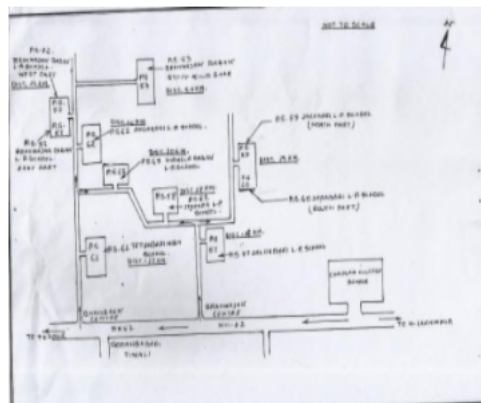

নিৰ্বাচক পঞ্জীয়ন বিষয়াৰ স্বাক্ষৰ

Nazri Naksha

Google Map View

Polling Station Building Front View

ভোটগ্ৰহন কেন্দ্ৰৰ সন্মুখৰ দৃশ্য

Cad View

Key MAP View

1 নাম : বিৰবলু নাৰ্জাৰী পিতাৰ নাম: চন্দ্ৰ নাৰ্জাৰী ঘৰ নং : ১ বয়স : 54 লিঙ্গ : পুৰুষ	HGC1264568 ফটো উপলব্ধ	2 নাম : বিৰলা নাৰ্জাৰী স্বামীৰ নাম: বিৰবল নাৰ্জাৰী ঘৰ নং : ১ বয়স : 47 লিঙ্গ : মহিলা	HGC1264579 ফটো উপলব্ধ	3 নাম : দালিলা নাৰ্জাৰী স্বামীৰ নাম: বিপুল বসুমতাৰী ঘৰ নং : ১ বয়স : 38 লিঙ্গ : মহিলা	HGC1271632 ফটো উপলব্ধ
4 নাম : বহিলা নাৰ্জাৰী স্বামীৰ নাম: জগেন নাৰ্জাৰী ঘৰ নং : 1 বয়স : 32 লিঙ্গ : মহিলা	HGC0212571 ফটো উপলব্ধ	5 নাম : মিঠুলু নাৰ্জাৰী পিতাৰ নাম: বিৰহল নাৰ্জাৰী ঘৰ নং : ১ বয়স : 31 লিঙ্গ : পুৰুষ	HGC0001156 ফটো উপলব্ধ	6 নাম : বিজিনা নাৰ্জাৰী স্বামীৰ নাম: চেথুন নাৰ্জাৰী ঘৰ নং : ১ বয়স : 26 লিঙ্গ : মহিলা	HGC0419150 ফটো উপলব্ধ
7 নাম : চেথুন নাৰ্জাৰী পিতাৰ নাম: বিৰবল নাৰ্জাৰী ঘৰ নং : ১ বয়স : 26 লিঙ্গ : পুৰুষ	HGC0428722 ফটো উপলব্ধ	8 নাম : নিজৌম নাৰ্জাৰী স্বামীৰ নাম: দায়টুন নাৰ্জাৰী ঘৰ নং : 1ক বয়স : 31 লিঙ্গ : মহিলা	HGC0001198 ফটো উপলব্ধ	9 নাম : দায়থুন নাৰ্জাৰী পিতাৰ নাম: বিৰবল নাৰ্জাৰী ঘৰ নং : 1ক বয়স : 30 লিঙ্গ : পুৰুষ	HGC0001347 ফটো উপলব্ধ
10 নাম : ইন্দ্ৰ বৰগয়াৰী পিতাৰ নাম: বাহাদুৰ বৰগয়াৰী ঘৰ নং : ২ বয়স : 75 লিঙ্গ : পুৰুষ	HGC1264580 ফটো উপলব্ধ	11 নাম : থিংজেপু বৰগয়াৰী স্বামীৰ নাম: ইন্দ্ৰ বৰগয়াৰী ঘৰ নং : ২ বয়স : 69 লিঙ্গ : মহিলা	HGC1264591 ফটো উপলব্ধ	12 নাম : গঙ্গা বৰগয়াৰী স্বামীৰ নাম: অমচ বৰগয়াৰী ঘৰ নং : ২ বয়স : 52 লিঙ্গ : মহিলা	HGC1271483 ফটো উপলব্ধ
13 নাম : বৰগয়াৰী বৰগয়াৰী পিতাৰ নাম: অমুশ বৰগয়াৰী ঘৰ নং : 3 খ বয়স : 23 লিঙ্গ : পুৰুষ	PWX0001578 ফটো উপলব্ধ	14 নাম : কৰিশা বৰগয়াৰী স্বামীৰ নাম: স্মৰহীসদ বৰগয়াৰী ঘৰ নং : 3 খ বয়স : 21 লিঙ্গ : মহিলা	PWX0001743 ফটো উপলব্ধ	15 নাম : চেৰকিচাদ বৰগয়াৰী পিতাৰ নাম: আমচ বৰগয়াৰী ঘৰ নং : ৩খ বয়স : 25 লিঙ্গ : পুৰুষ	HGC0422576 ফটো উপলব্ধ
16 নাম : আমচ বৰগয়াৰী পিতাৰ নাম: ইন্দ্ৰ বৰগয়াৰী ঘৰ নং : ৩খ বয়স : 47 লিঙ্গ : পুৰুষ	HGC1264604 ফটো উপলব্ধ	17 নাম : কান্না বৰগয়াৰী স্বামীৰ নাম: আমচ বৰগয়াৰী ঘৰ নং : ৩খ বয়স : 39 লিঙ্গ : মহিলা	HGC1264615 ফটো উপলব্ধ	18 নাম : এলী বৰগয়াৰী পিতাৰ নাম: আমোস বৰগয়াৰী ঘৰ নং : ৩খ বয়স : 33 লিঙ্গ : মহিলা	HGC0281659 ফটো উপলব্ধ
19 নাম : সামবুৰ বৰগয়াৰী স্বামীৰ নাম: আন্দি বৰগয়াৰী ঘৰ নং : 8 বয়স : 90 লিঙ্গ : মহিলা	HGC1264648 ফটো উপলব্ধ	20 নাম : বলেন বৰগয়াৰী পিতাৰ নাম: আন্দি বৰগয়াৰী ঘৰ নং : 8 বয়স : 54 লিঙ্গ : পুৰুষ	HGC1264626 ফটো উপলব্ধ	21 নাম : বিচাৰি বৰগয়াৰী স্বামীৰ নাম: বলেন বৰগয়াৰী ঘৰ নং : 8 বয়স : 49 লিঙ্গ : মহিলা	HGC1264637 ফটো উপলব্ধ
22 নাম : জগদীশ বৰগয়াৰী পিতাৰ নাম: আন্দি বৰগয়াৰী ঘৰ নং : ৫ বয়স : 66 লিঙ্গ : পুৰুষ	HGC1264659 ফটো উপলব্ধ	23 নাম : দাবা বৰগয়াৰী স্বামীৰ নাম: জগদীশ বৰগয়াৰী ঘৰ নং : ৫ বয়স : 61 লিঙ্গ : মহিলা	HGC1264660 ফটো উপলব্ধ	24 নাম : চাৰা বৰগয়াৰী স্বামীৰ নাম: আচায়েল বৰগয়াৰী ঘৰ নং : ৫ বয়স : 40 লিঙ্গ : মহিলা	HGC1272077 ফটো উপলব্ধ
25 নাম : বাস্তী বৰগয়াৰী পিতাৰ নাম: জগদীশ বৰগয়াৰী ঘৰ নং : ৫ বয়স : 40 লিঙ্গ : মহিলা	HGC1264671 ফটো উপলব্ধ	26 নাম : আছায়েন বৰগয়াৰী পিতাৰ নাম: জগদীশ বৰগয়াৰী ঘৰ নং : ৫ বয়স : 35 লিঙ্গ : পুৰুষ	HGC1264682 ফটো উপলব্ধ	27 নাম : টিনা বৰগয়াৰী পিতাৰ নাম: অশেল বৰগয়াৰী ঘৰ নং : 5 বয়স : 19 লিঙ্গ : মহিলা	PWX0084574 ফটো উপলব্ধ
28 নাম : প্ৰিয়া বৰগয়াৰী পিতাৰ নাম: লিবি বৰগয়াৰী ঘৰ নং : 6খ বয়স : 20 লিঙ্গ : মহিলা	PWX0084590 ফটো উপলব্ধ	29 নাম : বেতচেবা বৰগয়াৰী পিতাৰ নাম: লেবি বৰগয়াৰী ঘৰ নং : 6ম বয়স : 21 লিঙ্গ : মহিলা	PWX0002063 ফটো উপলব্ধ	30 নাম : লেবি বৰগয়াৰী পিতাৰ নাম: জগদীশ বৰগয়াৰী ঘৰ নং : ৬খ বয়স : 47 লিঙ্গ : পুৰুষ	HGC1264693 ফটো উপলব্ধ