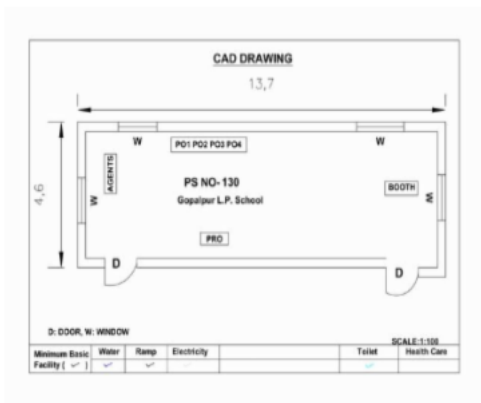

নিৰ্বাচক পঞ্জীয়ন বিষয়াৰ স্বাক্ষৰ

Nazri Naksha

Google Map View

Polling Station Building Front View

ভোটগ্ৰহন কেন্দ্ৰৰ সন্মুখৰ দৃশ্য

Cad View

Key MAP View

1 নাম : দিগন্ত শইকীয়া পিতাৰ নাম: বিশেশ্বৰ শইকীয়া ঘৰ নং : 1 বয়স : 56 লিঙ্গ : পুৰুষ	HGC1274573 ফটো উপলব্ধ	2 নাম : প্ৰবিত্ৰী শইকীয়া স্বামীৰ নাম: দিগন্ত শইকীয়া ঘৰ নং : 1 বয়স : 40 লিঙ্গ : মহিলা	HGC1274584 ফটো উপলব্ধ	3 নাম : প্ৰদীপ দাস পিতাৰ নাম: বিনয় দাস ঘৰ নং : 1 বয়স : 39 লিঙ্গ : পুৰুষ	HGC1281192 ফটো উপলব্ধ
4 নাম : গীতা দেৱী স্বামীৰ নাম: প্ৰদীপ দাস ঘৰ নং : 1 বয়স : 34 লিঙ্গ : মহিলা	HGC1281205 ফটো উপলব্ধ	5 নাম : বিশ্বজিত দাস পিতাৰ নাম: বিৰেন দাস ঘৰ নং : 1 বয়স : 32 লিঙ্গ : পুৰুষ	HGC2299936 ফটো উপলব্ধ	6 নাম : টিনামনি শইকীয়া পিতাৰ নাম: দিগন্ত শইকীয়া ঘৰ নং : 1 বয়স : 25 লিঙ্গ : মহিলা	HGC0432955 ফটো উপলব্ধ
7 নাম : মৃদুপৰন শইকীয়া পিতাৰ নাম: দিগন্ত শইকীয়া ঘৰ নং : 1 বয়স : 20 লিঙ্গ : পুৰুষ	PWX0131144 ফটো উপলব্ধ	8 নাম : বিজয় দাস পিতাৰ নাম: প্ৰদীপ দাস ঘৰ নং : 1 বয়স : 21 লিঙ্গ : পুৰুষ	PWX0027599 ফটো উপলব্ধ	9 নাম : নিতুল বৰদলৈ পিতাৰ নাম: ভব বৰদলৈ ঘৰ নং : 1 বয়স : 46 লিঙ্গ : পুৰুষ	HGC1274620 ফটো উপলব্ধ
10 নাম : ইলা হাজৰিকা বৰদলৈ স্বামীৰ নাম: নিতুল বৰদলৈ ঘৰ নং : 1 বয়স : 34 লিঙ্গ : মহিলা	HGC1281330 ফটো উপলব্ধ	11 নাম : ত্ৰৈলোক্য বৰদলৈ পিতাৰ নাম: নিতুল বৰদলৈ ঘৰ নং : 1 বয়স : 27 লিঙ্গ : পুৰুষ	HGC0566117 ফটো উপলব্ধ	12 নাম : মামনী বৰদলৈ স্বামীৰ নাম: নবীন বৰদলৈ ঘৰ নং : 2 বয়স : 49 লিঙ্গ : মহিলা	HGC1274675 ফটো উপলব্ধ
S 13 নাম : ইন্দিৰা বৰদলৈ পিতাৰ নাম: ভৱ বৰদলৈ ঘৰ নং : 2 বয়স : 48 লিঙ্গ : মহিলা	HGC1274608 ফটো উপলব্ধ	14 নাম : জ্যোতি কাকতি বৰদলৈ স্বামীৰ নাম: মৃদুল বৰদলৈ ঘৰ নং : 2 বয়স : 37 লিঙ্গ : মহিলা	HGC1274631 ফটো উপলব্ধ	15 নাম : নিতুল বৰদলৈ পিতাৰ নাম: নবীন বৰদলৈ ঘৰ নং : 2 বয়স : 44 লিঙ্গ : পুৰুষ	HGC0213413 ফটো উপলব্ধ
16 নাম : ৰিতুল বৰদলৈ পিতাৰ নাম: নবীন বৰদলৈ ঘৰ নং : 2 বয়স : 37 লিঙ্গ : পুৰুষ	HGC1274653 ফটো উপলব্ধ	17 নাম : পিংকমনি গগৈ বৰদলৈ স্বামীৰ নাম: ৰিতুল বৰদলৈ ঘৰ নং : 2 বয়স : 32 লিঙ্গ : মহিলা	HGC1274642 ফটো উপলব্ধ	18 নাম : মৰমী বৰা স্বামীৰ নাম: মৃদুল বৰা ঘৰ নং : 3 বয়স : 48 লিঙ্গ : মহিলা	HGC1274697 ফটো উপলব্ধ
19 নাম : দুৰ্লভ বৰা পিতাৰ নাম: মৃদুল বৰা ঘৰ নং : 3 বয়স : 26 লিঙ্গ : পুৰুষ	HGC0381087 ফটো উপলব্ধ	20 নাম : প্ৰেম কান্ত বৰা পিতাৰ নাম: মৃদুল বৰা ঘৰ নং : 3 বয়স : 25 লিঙ্গ : পুৰুষ	HGC0514208 ফটো উপলব্ধ	21 নাম : ৰাজেন বৰদলৈ পিতাৰ নাম: গজেন বৰদলৈ ঘৰ নং : 6 বয়স : 49 লিঙ্গ : পুৰুষ	HGC1274722 ফটো উপলব্ধ
22 নাম : পুষ্প বৰদলৈ স্বামীৰ নাম: ৰাজেন বৰদলৈ ঘৰ নং : 6 বয়স : 47 লিঙ্গ : মহিলা	HGC1274733 ফটো উপলব্ধ	23 নাম : বিশ্বজিৎ বৰদলৈ পিতাৰ নাম: ৰাজেন বৰদলৈ ঘৰ নং : 6 বয়স : 26 লিঙ্গ : পুৰুষ	HGC3495918 ফটো উপলব্ধ	24 নাম : খুলক গোৱালা পিতাৰ নাম: গজেন গোৱালা ঘৰ নং : 6 বয়স : 23 লিঙ্গ : পুৰুষ	HGC3481462 ফটো উপলব্ধ
25 নাম : কৃষ্ণ বৰদলৈ পিতাৰ নাম: প্ৰদীপ বৰদলৈ ঘৰ নং : 06 বয়স : 21 লিঙ্গ : পুৰুষ	PWX0108571 ফটো উপলব্ধ	26 নাম : অভিজিৎ বৰদলৈ পিতাৰ নাম: প্ৰদীপ বৰদলৈ ঘৰ নং : 6 বয়স : 26 লিঙ্গ : পুৰুষ	HGC0381046 ফটো উপলব্ধ	27 নাম : ৰুমী দলে বৰদলৈ স্বামীৰ নাম: অভিজিত বৰদলৈ ঘৰ নং : 6 বয়স : 28 লিঙ্গ : মহিলা	HGC3492352 ফটো উপলব্ধ
28 নাম : প্ৰদীপ বৰদলৈ পিতাৰ নাম: গজেন বৰদলৈ ঘৰ নং : 6 বয়স : 53 লিঙ্গ : পুৰুষ	HGC1274744 ফটো উপলব্ধ	29 নাম : ৰুমী বৰদলৈ স্বামীৰ নাম: প্ৰদীপ বৰদলৈ ঘৰ নং : 6 বয়স : 48 লিঙ্গ : মহিলা	HGC1274755 ফটো উপলব্ধ	30 নাম : গোপাল বৰদলৈ পিতাৰ নাম: ধুতিৰাম বৰদলৈ ঘৰ নং : 9 বয়স : 73 লিঙ্গ : পুৰুষ	HGC1274766 ফটো উপলব্ধ