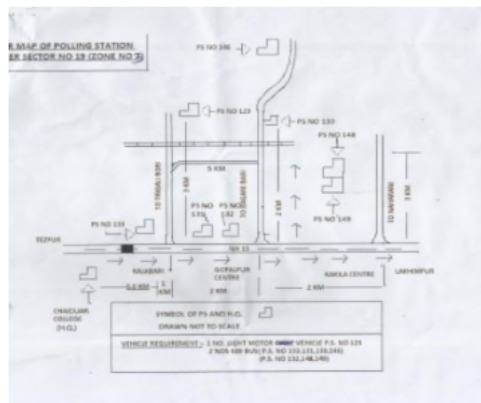

নিৰ্বাচক পঞ্জীয়ন বিষয়াৰ স্বাক্ষৰ

Nazri Naksha

Google Map View

Polling Station Building Front View

ভোটগ্ৰহন কেন্দ্ৰৰ সন্মুখৰ দৃশ্য

Cad View

Key MAP View

1 নাম : দিগন্ত শইকীয়া পিতাৰ নাম: বিশেশ্বৰ শইকীয়া ঘৰ নং : 1 বয়স : 56 লিঙ্গ : পুৰুষ	HGC1274573 ফটো উপলব্ধ	2 নাম : প্ৰবিত্ৰী শইকীয়া স্বামীৰ নাম: দিগন্ত শইকীয়া ঘৰ নং : 1 বয়স : 40 লিঙ্গ : মহিলা	HGC1274584 ফটো উপলব্ধ	3 নাম : প্ৰদীপ দাস পিতাৰ নাম: বিনয় দাস ঘৰ নং : 1 বয়স : 39 লিঙ্গ : পুৰুষ	HGC1281192 ফটো উপলব্ধ
4 নাম : গীতা দেৱী স্বামীৰ নাম: প্ৰদীপ দাস ঘৰ নং : 1 বয়স : 34 লিঙ্গ : মহিলা	HGC1281205 ফটো উপলব্ধ	5 নাম : বিশ্বজিত দাস পিতাৰ নাম: বিৰেন দাস ঘৰ নং : 1 বয়স : 32 লিঙ্গ : পুৰুষ	HGC2299936 ফটো উপলব্ধ	6 নাম : টিনামনি শইকীয়া পিতাৰ নাম: দিগন্ত শইকীয়া ঘৰ নং : 1 বয়স : 25 লিঙ্গ : মহিলা	HGC0432955 ফটো উপলব্ধ
7 নাম : মৃদুপৰন শইকীয়া পিতাৰ নাম: দিগন্ত শইকীয়া ঘৰ নং : 1 বয়স : 20 লিঙ্গ : পুৰুষ	PWX0131144 ফটো উপলব্ধ	8 নাম : বিজয় দাস পিতাৰ নাম: প্ৰদীপ দাস ঘৰ নং : 1 বয়স : 21 লিঙ্গ : পুৰুষ	PWX0027599 ফটো উপলব্ধ	9 নাম : নিতুল বৰদলৈ পিতাৰ নাম: ভব বৰদলৈ ঘৰ নং : 1 বয়স : 46 লিঙ্গ : পুৰুষ	HGC1274620 ফটো উপলব্ধ
10 নাম : ইলা হাজৰিকা বৰদলৈ স্বামীৰ নাম: নিতুল বৰদলৈ ঘৰ নং : 1 বয়স : 34 লিঙ্গ : মহিলা	HGC1281330 ফটো উপলব্ধ	11 নাম : ত্ৰৈলোক্য বৰদলৈ পিতাৰ নাম: নিতুল বৰদলৈ ঘৰ নং : 1 বয়স : 27 লিঙ্গ : পুৰুষ	HGC0566117 ফটো উপলব্ধ	12 নাম : মামনী বৰদলৈ স্বামীৰ নাম: নবীন বৰদলৈ ঘৰ নং : 2 বয়স : 49 লিঙ্গ : মহিলা	HGC1274675 ফটো উপলব্ধ
S 13 নাম : ইন্দিৰা বৰদলৈ পিতাৰ নাম: ভৱ বৰদলৈ ঘৰ নং : 2 বয়স : 48 লিঙ্গ : মহিলা	HGC1274608 ফটো উপলব্ধ	14 নাম : জ্যোতি কাকতি বৰদলৈ স্বামীৰ নাম: মৃদুল বৰদলৈ ঘৰ নং : 2 বয়স : 37 লিঙ্গ : মহিলা	HGC1274631 ফটো উপলব্ধ	15 নাম : নিতুল বৰদলৈ পিতাৰ নাম: নবীন বৰদলৈ ঘৰ নং : 2 বয়স : 44 লিঙ্গ : পুৰুষ	HGC0213413 ফটো উপলব্ধ
16 নাম : ৰিতুল বৰদলৈ পিতাৰ নাম: নবীন বৰদলৈ ঘৰ নং : 2 বয়স : 37 লিঙ্গ : পুৰুষ	HGC1274653 ফটো উপলব্ধ	17 নাম : পিংকমনি গগৈ বৰদলৈ স্বামীৰ নাম: ৰিতুল বৰদলৈ ঘৰ নং : 2 বয়স : 32 লিঙ্গ : মহিলা	HGC1274642 ফটো উপলব্ধ	18 নাম : মৰমী বৰা স্বামীৰ নাম: মৃদুল বৰা ঘৰ নং : 3 বয়স : 48 লিঙ্গ : মহিলা	HGC1274697 ফটো উপলব্ধ
19 নাম : দুৰ্লভ বৰা পিতাৰ নাম: মৃদুল বৰা ঘৰ নং : 3 বয়স : 26 লিঙ্গ : পুৰুষ	HGC0381087 ফটো উপলব্ধ	20 নাম : প্ৰেম কান্ত বৰা পিতাৰ নাম: মৃদুল বৰা ঘৰ নং : 3 বয়স : 25 লিঙ্গ : পুৰুষ	HGC0514208 ফটো উপলব্ধ	21 নাম : ৰাজেন বৰদলৈ পিতাৰ নাম: গজেন বৰদলৈ ঘৰ নং : 6 বয়স : 49 লিঙ্গ : পুৰুষ	HGC1274722 ফটো উপলব্ধ
22 নাম : পুষ্প বৰদলৈ স্বামীৰ নাম: ৰাজেন বৰদলৈ ঘৰ নং : 6 বয়স : 47 লিঙ্গ : মহিলা	HGC1274733 ফটো উপলব্ধ	23 নাম : বিশ্বজিৎ বৰদলৈ পিতাৰ নাম: ৰাজেন বৰদলৈ ঘৰ নং : 6 বয়স : 26 লিঙ্গ : পুৰুষ	HGC3495918 ফটো উপলব্ধ	24 নাম : খুলক গোৱালা পিতাৰ নাম: গজেন গোৱালা ঘৰ নং : 6 বয়স : 23 লিঙ্গ : পুৰুষ	HGC3481462 ফটো উপলব্ধ
25 নাম : কৃষ্ণ বৰদলৈ পিতাৰ নাম: প্ৰদীপ বৰদলৈ ঘৰ নং : 06 বয়স : 21 লিঙ্গ : পুৰুষ	PWX0108571 ফটো উপলব্ধ	26 নাম : অভিজিৎ বৰদলৈ পিতাৰ নাম: প্ৰদীপ বৰদলৈ ঘৰ নং : 6 বয়স : 26 লিঙ্গ : পুৰুষ	HGC0381046 ফটো উপলব্ধ	27 নাম : ৰুমী দলে বৰদলৈ স্বামীৰ নাম: অভিজিত বৰদলৈ ঘৰ নং : 6 বয়স : 28 লিঙ্গ : মহিলা	HGC3492352 ফটো উপলব্ধ
28 নাম : প্ৰদীপ বৰদলৈ পিতাৰ নাম: গজেন বৰদলৈ ঘৰ নং : 6 বয়স : 53 লিঙ্গ : পুৰুষ	HGC1274744 ফটো উপলব্ধ	29 নাম : ৰুমী বৰদলৈ স্বামীৰ নাম: প্ৰদীপ বৰদলৈ ঘৰ নং : 6 বয়স : 48 লিঙ্গ : মহিলা	HGC1274755 ফটো উপলব্ধ	30 নাম : গোপাল বৰদলৈ পিতাৰ নাম: ধুতিৰাম বৰদলৈ ঘৰ নং : 9 বয়স : 73 লিঙ্গ : পুৰুষ	HGC1274766 ফটো উপলব্ধ