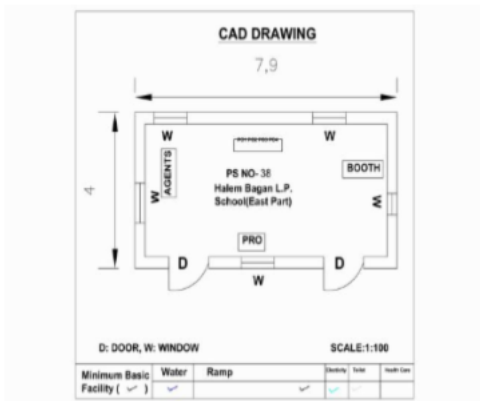

নিৰ্বাচক পঞ্জীয়ন বিষয়াৰ স্বাক্ষৰ

Nazri Naksha

Google Map View

Polling Station Building Front View

ভোটগ্ৰহন কেন্দ্ৰৰ সন্মুখৰ দৃশ্য

Cad View

Key MAP View

বিধানসভা সমষ্টিৰ নম্বৰ আৰু নাম : 72-গহপুৰ
অংশৰ নম্বৰ আৰু নাম : 1-হেলেম বাগান (অংশ)