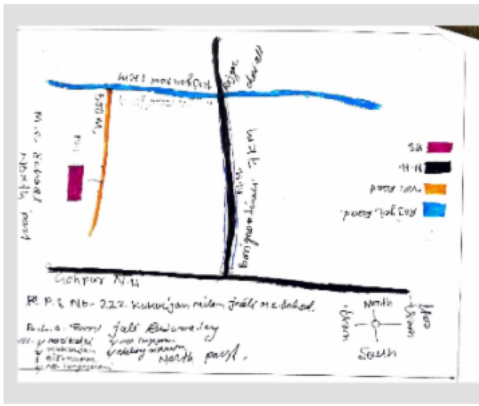

Nazri Naksha