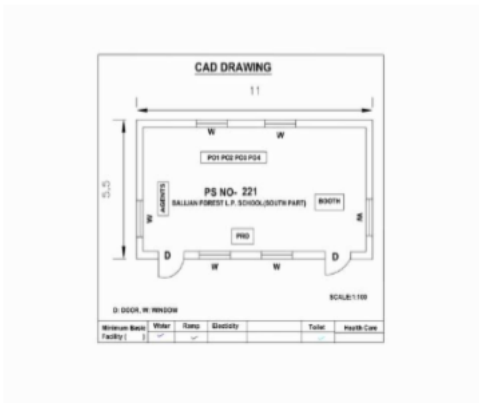

নিৰ্বাচক পঞ্জীয়ন বিষয়াৰ স্বাক্ষৰ

Nazri Naksha

Google Map View

Polling Station Building Front View

ভোটগ্ৰহন কেন্দ্ৰৰ সন্মুখৰ দৃশ্য

Cad View

Key MAP View

1 নাম : পুতমাই বৰা স্বামীৰ নাম: গাদং বৰা ঘৰ নং : ১ বয়স : 68 লিঙ্গ : মহিলা	HGC2164581 ফটো উপলব্ধ	2 নাম : দিগন্ত বৰা পিতাৰ নাম: গাদং বৰা ঘৰ নং : ১ বয়স : 36 লিঙ্গ : পুৰুষ	HGC2164592 ফটো উপলব্ধ	3 নাম : ববিতা বৰা স্বামীৰ নাম: দিগন্ত বৰা ঘৰ নং : ১ বয়স : 35 লিঙ্গ : মহিলা	HGC0472266 ফটো উপলব্ধ
4 নাম : ৰাহুল বৰা পিতাৰ নাম: চুৰেন বৰা ঘৰ নং : 1 বয়স : 33 লিঙ্গ : পুৰুষ	HGC0549535 ফটো উপলব্ধ	5 নাম : কৃষ্ণ বৰা পিতাৰ নাম: গাদং বৰা ঘৰ নং : ১ বয়স : 32 লিঙ্গ : পুৰুষ	HGC2164569 ফটো উপলব্ধ	6 নাম : গগন বৰা পিতাৰ নাম: গাদং বৰা ঘৰ নং : ১ বয়স : 27 লিঙ্গ : পুৰুষ	HGC0378315 ফটো উপলব্ধ
7 নাম : নিকুমনি বৰা স্বামীৰ নাম: ৰাহুল বৰা ঘৰ নং : 1 বয়স : 24 লিঙ্গ : মহিলা	HGC0598904 ফটো উপলব্ধ	8 নাম : মৌচুমী পাতিৰি পিতাৰ নাম: ৰঞ্জিত পাতিৰি ঘৰ নং : 01 বয়স : 22 লিঙ্গ : মহিলা	PWX0052530 ফটো উপলব্ধ	9 নাম : হিনামনি দলে স্বামীৰ নাম: কান্ত দলে ঘৰ নং : 4 বয়স : 65 লিঙ্গ : মহিলা	HGC0601120 ফটো উপলব্ধ
10 নাম : কান্ত দলে পিতাৰ নাম: চন্দ্ৰ দলে ঘৰ নং : 4 বয়স : 64 লিঙ্গ : পুৰুষ	HGC0599738 ফটো উপলব্ধ	11 নাম : মিনতি পেগু দলে স্বামীৰ নাম: অমিতাভ দলে ঘৰ নং : 8 বয়স : 33 লিঙ্গ : মহিলা	HGC0466482 ফটো উপলব্ধ	12 নাম : অমিতাভ দলে পিতাৰ নাম: কান্ত দলে ঘৰ নং : 4 বয়স : 33 লিঙ্গ : পুৰুষ	HGC0601302 ফটো উপলব্ধ
13 নাম : ৰঞ্জিত দলে পিতাৰ নাম: কান্ত দলে ঘৰ নং : 8 বয়স : 31 লিঙ্গ : পুৰুষ	HGC2284584 ফটো উপলব্ধ	14 নাম : বিজয় কুটুম পিতাৰ নাম: জ্ঞানচন্দ্ৰ কুটুম ঘৰ নং : ৬ বয়স : 45 লিঙ্গ : পুৰুষ	HGC2171224 ফটো উপলব্ধ	15 নাম : বুমা কুটুম স্বামীৰ নাম: বিজয় কুটুম ঘৰ নং : 6 বয়স : 35 লিঙ্গ : মহিলা	HGC2171177 ফটো উপলব্ধ
16 নাম : অৰ্চনা পেগু কুটুম স্বামীৰ নাম: ভাস্কৰ পেগু ঘৰ নং : ৬ বয়স : 32 লিঙ্গ : মহিলা	HGC0378414 ফটো উপলব্ধ	17 নাম : ভাস্কৰ কুটুম পিতাৰ নাম: জ্ঞানচন্দ্ৰ কুটুম ঘৰ নং : ৬ বয়স : 32 লিঙ্গ : পুৰুষ	HGC0378422 ফটো উপলব্ধ	18 নাম : দয়ামতী দলে স্বামীৰ নাম: বুদ্ধেশ্বৰ দলে ঘৰ নং : ৮ বয়স : 63 লিঙ্গ : মহিলা	HGC2164649 ফটো উপলব্ধ
19 নাম : মেনকা দলে পিতাৰ নাম: বুদ্ধেশ্বৰ দলে ঘৰ নং : ৮ বয়স : 42 লিঙ্গ : মহিলা	HGC2164650 ফটো উপলব্ধ	20 নাম : দিন কুমাৰ দলে মাতৃৰ নাম: দয়ামতী দলে ঘৰ নং : 8 বয়স : 31 লিঙ্গ : পুৰুষ	HGC0224378 ফটো উপলব্ধ	21 নাম : ৰেনকা দলে মাতৃৰ নাম: দয়ামতী দলে ঘৰ নং : ৮ বয়স : 30 লিঙ্গ : মহিলা	HGC2316463 ফটো উপলব্ধ
22 নাম : সৌৰৱ দলে মাতৃৰ নাম: দয়ামতী দলে ঘৰ নং : ৮ বয়স : 26 লিঙ্গ : পুৰুষ	HGC0308304 ফটো উপলব্ধ	23 নাম : সোনালী পেগু স্বামীৰ নাম: দিন কুমাৰ দলে ঘৰ নং : 8 বয়স : 24 লিঙ্গ : মহিলা	PWX0079186 ফটো উপলব্ধ	24 নাম : বিশ্বজিৎ দলে পিতাৰ নাম: চাহাব দলে ঘৰ নং : 8ক বয়স : 21 লিঙ্গ : পুৰুষ	PWX0024984 ফটো উপলব্ধ
25 নাম : চাহাব দলে পিতাৰ নাম: দামোৰাম দলে ঘৰ নং : ৮ক বয়স : 48 লিঙ্গ : পুৰুষ	HGC2164672 ফটো উপলব্ধ	26 নাম : ৰেন দলে পিতাৰ নাম: দামোৰাম দলে ঘৰ নং : ৮ক বয়স : 46 লিঙ্গ : পুৰুষ	HGC2164694 ফটো উপলব্ধ	27 নাম : জিতুমনি দলে স্বামীৰ নাম: চাহাব দলে ঘৰ নং : ৮ক বয়স : 43 লিঙ্গ : মহিলা	HGC2164683 ফটো উপলব্ধ
28 নাম : পংকজ দলে পিতাৰ নাম: কৃষ্ণ দলে ঘৰ নং : 9ক বয়স : 21 লিঙ্গ : পুৰুষ	PWX0073759 ফটো উপলব্ধ	29 নাম : আকাশ দলে পিতাৰ নাম: কৃষ্ণ দলে ঘৰ নং : 9ক বয়স : 19 লিঙ্গ : পুৰুষ	PWX0079442 ফটো উপলব্ধ	30 নাম : কৃষ্ণ দলে পিতাৰ নাম: দামোৰাম দলে ঘৰ নং : ৯ক বয়স : 51 লিঙ্গ : পুৰুষ	HGC2164707 ফটো উপলব্ধ