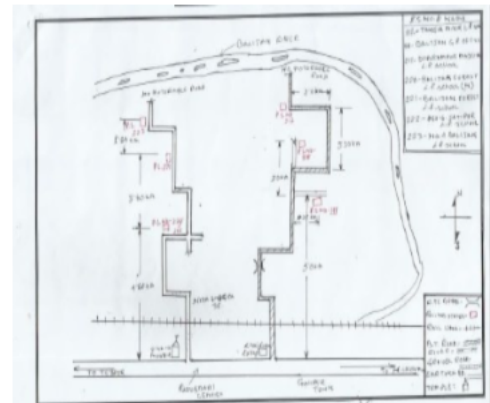

নিৰ্বাচক পঞ্জীয়ন বিষয়াৰ স্বাক্ষৰ

Nazri Naksha

Google Map View

Polling Station Building Front View

ভোটগ্ৰহন কেন্দ্ৰৰ সন্মুখৰ দৃশ্য

Cad View

Key MAP View

1 নাম : পুতমাই বৰা স্বামীৰ নাম: গাদং বৰা ঘৰ নং : ১ বয়স : 68 লিঙ্গ : মহিলা	HGC2164581 ফটো উপলব্ধ	2 নাম : দিগন্ত বৰা পিতাৰ নাম: গাদং বৰা ঘৰ নং : ১ বয়স : 36 লিঙ্গ : পুৰুষ	HGC2164592 ফটো উপলব্ধ	3 নাম : ববিতা বৰা স্বামীৰ নাম: দিগন্ত বৰা ঘৰ নং : ১ বয়স : 35 লিঙ্গ : মহিলা	HGC0472266 ফটো উপলব্ধ
4 নাম : ৰাহুল বৰা পিতাৰ নাম: চুৰেন বৰা ঘৰ নং : 1 বয়স : 33 লিঙ্গ : পুৰুষ	HGC0549535 ফটো উপলব্ধ	5 নাম : কৃষ্ণ বৰা পিতাৰ নাম: গাদং বৰা ঘৰ নং : ১ বয়স : 32 লিঙ্গ : পুৰুষ	HGC2164569 ফটো উপলব্ধ	6 নাম : গগন বৰা পিতাৰ নাম: গাদং বৰা ঘৰ নং : ১ বয়স : 27 লিঙ্গ : পুৰুষ	HGC0378315 ফটো উপলব্ধ
7 নাম : নিকুমনি বৰা স্বামীৰ নাম: ৰাহুল বৰা ঘৰ নং : 1 বয়স : 24 লিঙ্গ : মহিলা	HGC0598904 ফটো উপলব্ধ	8 নাম : মৌচুমী পাতিৰি পিতাৰ নাম: ৰঞ্জিত পাতিৰি ঘৰ নং : 01 বয়স : 22 লিঙ্গ : মহিলা	PWX0052530 ফটো উপলব্ধ	9 নাম : হিনামনি দলে স্বামীৰ নাম: কান্ত দলে ঘৰ নং : 4 বয়স : 65 লিঙ্গ : মহিলা	HGC0601120 ফটো উপলব্ধ
10 নাম : কান্ত দলে পিতাৰ নাম: চন্দ্ৰ দলে ঘৰ নং : 4 বয়স : 64 লিঙ্গ : পুৰুষ	HGC0599738 ফটো উপলব্ধ	11 নাম : মিনতি পেগু দলে স্বামীৰ নাম: অমিতাভ দলে ঘৰ নং : 8 বয়স : 33 লিঙ্গ : মহিলা	HGC0466482 ফটো উপলব্ধ	12 নাম : অমিতাভ দলে পিতাৰ নাম: কান্ত দলে ঘৰ নং : 4 বয়স : 33 লিঙ্গ : পুৰুষ	HGC0601302 ফটো উপলব্ধ
13 নাম : ৰঞ্জিত দলে পিতাৰ নাম: কান্ত দলে ঘৰ নং : 8 বয়স : 31 লিঙ্গ : পুৰুষ	HGC2284584 ফটো উপলব্ধ	14 নাম : বিজয় কুটুম পিতাৰ নাম: জ্ঞানচন্দ্ৰ কুটুম ঘৰ নং : ৬ বয়স : 45 লিঙ্গ : পুৰুষ	HGC2171224 ফটো উপলব্ধ	15 নাম : বুমা কুটুম স্বামীৰ নাম: বিজয় কুটুম ঘৰ নং : 6 বয়স : 35 লিঙ্গ : মহিলা	HGC2171177 ফটো উপলব্ধ
16 নাম : অৰ্চনা পেগু কুটুম স্বামীৰ নাম: ভাস্কৰ পেগু ঘৰ নং : ৬ বয়স : 32 লিঙ্গ : মহিলা	HGC0378414 ফটো উপলব্ধ	17 নাম : ভাস্কৰ কুটুম পিতাৰ নাম: জ্ঞানচন্দ্ৰ কুটুম ঘৰ নং : ৬ বয়স : 32 লিঙ্গ : পুৰুষ	HGC0378422 ফটো উপলব্ধ	18 নাম : দয়ামতী দলে স্বামীৰ নাম: বুদ্ধেশ্বৰ দলে ঘৰ নং : ৮ বয়স : 63 লিঙ্গ : মহিলা	HGC2164649 ফটো উপলব্ধ
19 নাম : মেনকা দলে পিতাৰ নাম: বুদ্ধেশ্বৰ দলে ঘৰ নং : ৮ বয়স : 42 লিঙ্গ : মহিলা	HGC2164650 ফটো উপলব্ধ	20 নাম : দিন কুমাৰ দলে মাতৃৰ নাম: দয়ামতী দলে ঘৰ নং : 8 বয়স : 31 লিঙ্গ : পুৰুষ	HGC0224378 ফটো উপলব্ধ	21 নাম : ৰেনকা দলে মাতৃৰ নাম: দয়ামতী দলে ঘৰ নং : ৮ বয়স : 30 লিঙ্গ : মহিলা	HGC2316463 ফটো উপলব্ধ
22 নাম : সৌৰৱ দলে মাতৃৰ নাম: দয়ামতী দলে ঘৰ নং : ৮ বয়স : 26 লিঙ্গ : পুৰুষ	HGC0308304 ফটো উপলব্ধ	23 নাম : সোনালী পেগু স্বামীৰ নাম: দিন কুমাৰ দলে ঘৰ নং : 8 বয়স : 24 লিঙ্গ : মহিলা	PWX0079186 ফটো উপলব্ধ	24 নাম : বিশ্বজিৎ দলে পিতাৰ নাম: চাহাব দলে ঘৰ নং : 8ক বয়স : 21 লিঙ্গ : পুৰুষ	PWX0024984 ফটো উপলব্ধ
25 নাম : চাহাব দলে পিতাৰ নাম: দামোৰাম দলে ঘৰ নং : ৮ক বয়স : 48 লিঙ্গ : পুৰুষ	HGC2164672 ফটো উপলব্ধ	26 নাম : ৰেন দলে পিতাৰ নাম: দামোৰাম দলে ঘৰ নং : ৮ক বয়স : 46 লিঙ্গ : পুৰুষ	HGC2164694 ফটো উপলব্ধ	27 নাম : জিতুমনি দলে স্বামীৰ নাম: চাহাব দলে ঘৰ নং : ৮ক বয়স : 43 লিঙ্গ : মহিলা	HGC2164683 ফটো উপলব্ধ
28 নাম : পংকজ দলে পিতাৰ নাম: কৃষ্ণ দলে ঘৰ নং : 9ক বয়স : 21 লিঙ্গ : পুৰুষ	PWX0073759 ফটো উপলব্ধ	29 নাম : আকাশ দলে পিতাৰ নাম: কৃষ্ণ দলে ঘৰ নং : 9ক বয়স : 19 লিঙ্গ : পুৰুষ	PWX0079442 ফটো উপলব্ধ	30 নাম : কৃষ্ণ দলে পিতাৰ নাম: দামোৰাম দলে ঘৰ নং : ৯ক বয়স : 51 লিঙ্গ : পুৰুষ	HGC2164707 ফটো উপলব্ধ