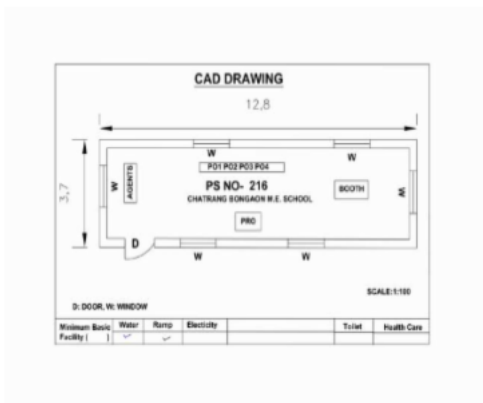

নিৰ্বাচক পঞ্জীয়ন বিষয়াৰ স্বাক্ষৰ

Nazri Naksha

Google Map View

Polling Station Building Front View

ভোটগ্ৰহন কেন্দ্ৰৰ সন্মুখৰ দৃশ্য

Cad View

Key MAP View

1 নাম : গেৰা বসুমতাৰী পিতাৰ নাম: টউলা বসুমতাৰী ঘৰ নং : 1 বয়স : 59 লিঙ্গ : পুৰুষ	HGC2120754 ফটো উপলব্ধ	2 নাম : নিচৰী বসুমতাৰী স্বামীৰ নাম: গেৰা বসুমতাৰী ঘৰ নং : 1 বয়স : 55 লিঙ্গ : মহিলা	HGC2120765 ফটো উপলব্ধ	3 নাম : জৌংছাৰ বসুমতাৰী পিতাৰ নাম: গেৰা বসুমতাৰী ঘৰ নং : 1 বয়স : 33 লিঙ্গ : পুৰুষ	HGC2124256 ফটো উপলব্ধ
4 নাম : গবিন্দ বসুমতাৰী পিতাৰ নাম: চৰ্কিৰাম বসুমতাৰী ঘৰ নং : 1 বয়স : 31 লিঙ্গ : পুৰুষ	PWX0113779 ফটো উপলব্ধ	5 নাম : কৃষ্ণ বসুমতাৰী পিতাৰ নাম: চুখীৰাম বসুমতাৰী ঘৰ নং : 9 বয়স : 26 লিঙ্গ : পুৰুষ	HGC0307405 ফটো উপলব্ধ	6 নাম : প্ৰদীপ কুমাৰ মুচাহাৰী পিতাৰ নাম: জুতিষ মৌছাহাৰী ঘৰ নং : 8 বয়স : 42 লিঙ্গ : পুৰুষ	HGC2120823 ফটো উপলব্ধ
7 নাম : পদা মৌছাহাৰী স্বামীৰ নাম: প্ৰদীপ কুমাৰ মুচাহাৰী ঘৰ নং : 8 বয়স : 40 লিঙ্গ : মহিলা	HGC2120834 ফটো উপলব্ধ	8 নাম : প্ৰণামিকা বসুমতাৰী পিতাৰ নাম: বমেশ বসুমতাৰী ঘৰ নং : 4 বয়স : 19 লিঙ্গ : মহিলা	PWX0101063 ফটো উপলব্ধ	9 নাম : পানতী মালা স্বামীৰ নাম: ব্ৰিজা মালা ঘৰ নং : 8 বয়স : 61 লিঙ্গ : মহিলা	HGC2120878 ফটো উপলব্ধ
10 নাম : মৰিয়াম মালা পিতাৰ নাম: ব্ৰিজা মালা ঘৰ নং : 5 বয়স : 37 লিঙ্গ : পুৰুষ	HGC2120890 ফটো উপলব্ধ	11 নাম : গেনদাও বসুমতাৰী স্বামীৰ নাম: বুলীও বসুমতাৰী ঘৰ নং : 6 বয়স : 74 লিঙ্গ : মহিলা	HGC2120914 ফটো উপলব্ধ	12 নাম : বনদা বসুমতাৰী পিতাৰ নাম: বুলীও বসুমতাৰী ঘৰ নং : 6 বয়স : 44 লিঙ্গ : পুৰুষ	HGC2120925 ফটো উপলব্ধ
S 13 নাম : দেউবাৰী বসুমতাৰী পিতাৰ নাম: বুলীও বসুমতাৰী ঘৰ নং : 6 বয়স : 40 লিঙ্গ : মহিলা	HGC2120936 ফটো উপলব্ধ	14 নাম : গংগা বসুমতাৰী স্বামীৰ নাম: বন্দা বসুমতাৰী ঘৰ নং : 6 বয়স : 35 লিঙ্গ : মহিলা	HGC2120947 ফটো উপলব্ধ	15 নাম : লৈখোমা বসুমতাৰী পিতাৰ নাম: বান্দা বসুমতাৰী ঘৰ নং : 6 বয়স : 19 লিঙ্গ : মহিলা	PWX0110122 ফটো উপলব্ধ
16 নাম : বুদ্ধিশ্বৰ বসুমতাৰী পিতাৰ নাম: আৰ্দ্ৰে বসুমতাৰী ঘৰ নং : 6ক বয়স : 27 লিঙ্গ : পুৰুষ	HGC0307132 ফটো উপলব্ধ	17 নাম : সবিতা বসুমতাৰী স্বামীৰ নাম: অজিথ বসুমতাৰী ঘৰ নং : 6ক বয়স : 27 লিঙ্গ : মহিলা	PWX0006700 ফটো উপলব্ধ	18 নাম : অঞ্জলী দৈমাৰী স্বামীৰ নাম: বৃদহিৰেসাৰ বসুমতাৰী ঘৰ নং : 6ক বয়স : 26 লিঙ্গ : মহিলা	PWX0130831 ফটো উপলব্ধ
19 নাম : বিতা বসুমতাৰী স্বামীৰ নাম: সুকুৰাজ বসুমতাৰী ঘৰ নং : 6ক বয়স : 25 লিঙ্গ : মহিলা	HGC0524660 ফটো উপলব্ধ	20 নাম : অংলে বসুমতাৰী স্বামীৰ নাম: আৰ্দ্ৰে বসুমতাৰী ঘৰ নং : 6ক বয়স : 61 লিঙ্গ : মহিলা	HGC2120969 ফটো উপলব্ধ	21 নাম : চনপা বসুমতাৰী পিতাৰ নাম: আৰ্দ্ৰে বসুমতাৰী ঘৰ নং : 6ক বয়স : 40 লিঙ্গ : মহিলা	HGC2120970 ফটো উপলব্ধ
22 নাম : বেঙ্গাৰা বসুমতাৰী পিতাৰ নাম: খনদিয়া বসুমতাৰী ঘৰ নং : 9 বয়স : 61 লিঙ্গ : পুৰুষ	HGC2120992 ফটো উপলব্ধ	23 নাম : খনজ বসুমতাৰী স্বামীৰ নাম: বেঙ্গাৰা বসুমতাৰী ঘৰ নং : 9 বয়স : 56 লিঙ্গ : মহিলা	HGC2121008 ফটো উপলব্ধ	24 নাম : বিপিন বসুমতাৰী পিতাৰ নাম: বেংগা বসুমতাৰী ঘৰ নং : 9 বয়স : 43 লিঙ্গ : পুৰুষ	HGC2121031 ফটো উপলব্ধ
25 নাম : চতিমা বসুমতাৰী স্বামীৰ নাম: বিপিন বসুমতাৰী ঘৰ নং : 9 বয়স : 41 লিঙ্গ : মহিলা	HGC2121042 ফটো উপলব্ধ	26 নাম : বিশ্বজিত বসুমতাৰী পিতাৰ নাম: বিপিন বসুমতাৰী ঘৰ নং : 7 বয়স : 20 লিঙ্গ : পুৰুষ	PWX0006825 ফটো উপলব্ধ	27 নাম : গীলা নাৰ্জাৰী স্বামীৰ নাম: জুলনদা নাৰ্জাৰী ঘৰ নং : 8 বয়স : 71 লিঙ্গ : মহিলা	HGC2121064 ফটো উপলব্ধ
28 নাম : ৰাজা নাৰ্জাৰী পিতাৰ নাম: জুলনদা নাৰ্জাৰী ঘৰ নং : 8 বয়স : 37 লিঙ্গ : পুৰুষ	HGC2121075 ফটো উপলব্ধ	29 নাম : জৌংখলাপ বসুমতাৰী পিতাৰ নাম: জুছেপ বসুমতাৰী ঘৰ নং : 9 বয়স : 52 লিঙ্গ : পুৰুষ	HGC2121086 ফটো উপলব্ধ	30 নাম : পুলন্তী বসুমতাৰী স্বামীৰ নাম: জৌংখলাৰ বসুমতাৰী ঘৰ নং : 9 বয়স : 44 লিঙ্গ : মহিলা	HGC2121097 ফটো উপলব্ধ