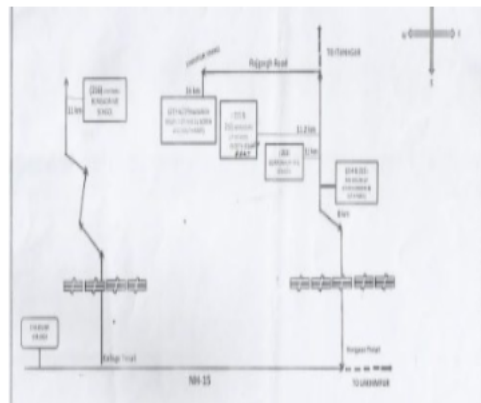

নিৰ্বাচক পঞ্জীয়ন বিষয়াৰ স্বাক্ষৰ

Nazri Naksha

Google Map View

Polling Station Building Front View

ভোটগ্ৰহন কেন্দ্ৰৰ সন্মুখৰ দৃশ্য

Cad View

Key MAP View

1 নাম : গেৰা বসুমতাৰী পিতাৰ নাম: টউলা বসুমতাৰী ঘৰ নং : 1 বয়স : 59 লিঙ্গ : পুৰুষ	HGC2120754 ফটো উপলব্ধ	2 নাম : নিচৰী বসুমতাৰী স্বামীৰ নাম: গেৰা বসুমতাৰী ঘৰ নং : 1 বয়স : 55 লিঙ্গ : মহিলা	HGC2120765 ফটো উপলব্ধ	3 নাম : জৌংছাৰ বসুমতাৰী পিতাৰ নাম: গেৰা বসুমতাৰী ঘৰ নং : 1 বয়স : 33 লিঙ্গ : পুৰুষ	HGC2124256 ফটো উপলব্ধ
4 নাম : গবিন্দ বসুমতাৰী পিতাৰ নাম: চৰ্কিৰাম বসুমতাৰী ঘৰ নং : 1 বয়স : 31 লিঙ্গ : পুৰুষ	PWX0113779 ফটো উপলব্ধ	5 নাম : কৃষ্ণ বসুমতাৰী পিতাৰ নাম: চুখীৰাম বসুমতাৰী ঘৰ নং : 9 বয়স : 26 লিঙ্গ : পুৰুষ	HGC0307405 ফটো উপলব্ধ	6 নাম : প্ৰদীপ কুমাৰ মুচাহাৰী পিতাৰ নাম: জুতিষ মৌছাহাৰী ঘৰ নং : 8 বয়স : 42 লিঙ্গ : পুৰুষ	HGC2120823 ফটো উপলব্ধ
7 নাম : পদা মৌছাহাৰী স্বামীৰ নাম: প্ৰদীপ কুমাৰ মুচাহাৰী ঘৰ নং : 8 বয়স : 40 লিঙ্গ : মহিলা	HGC2120834 ফটো উপলব্ধ	8 নাম : প্ৰণামিকা বসুমতাৰী পিতাৰ নাম: বমেশ বসুমতাৰী ঘৰ নং : 4 বয়স : 19 লিঙ্গ : মহিলা	PWX0101063 ফটো উপলব্ধ	9 নাম : পানতী মালা স্বামীৰ নাম: ব্ৰিজা মালা ঘৰ নং : 8 বয়স : 61 লিঙ্গ : মহিলা	HGC2120878 ফটো উপলব্ধ
10 নাম : মৰিয়াম মালা পিতাৰ নাম: ব্ৰিজা মালা ঘৰ নং : 5 বয়স : 37 লিঙ্গ : পুৰুষ	HGC2120890 ফটো উপলব্ধ	11 নাম : গেনদাও বসুমতাৰী স্বামীৰ নাম: বুলীও বসুমতাৰী ঘৰ নং : 6 বয়স : 74 লিঙ্গ : মহিলা	HGC2120914 ফটো উপলব্ধ	12 নাম : বনদা বসুমতাৰী পিতাৰ নাম: বুলীও বসুমতাৰী ঘৰ নং : 6 বয়স : 44 লিঙ্গ : পুৰুষ	HGC2120925 ফটো উপলব্ধ
S 13 নাম : দেউবাৰী বসুমতাৰী পিতাৰ নাম: বুলীও বসুমতাৰী ঘৰ নং : 6 বয়স : 40 লিঙ্গ : মহিলা	HGC2120936 ফটো উপলব্ধ	14 নাম : গংগা বসুমতাৰী স্বামীৰ নাম: বন্দা বসুমতাৰী ঘৰ নং : 6 বয়স : 35 লিঙ্গ : মহিলা	HGC2120947 ফটো উপলব্ধ	15 নাম : লৈখোমা বসুমতাৰী পিতাৰ নাম: বান্দা বসুমতাৰী ঘৰ নং : 6 বয়স : 19 লিঙ্গ : মহিলা	PWX0110122 ফটো উপলব্ধ
16 নাম : বুদ্ধিশ্বৰ বসুমতাৰী পিতাৰ নাম: আৰ্দ্ৰে বসুমতাৰী ঘৰ নং : 6ক বয়স : 27 লিঙ্গ : পুৰুষ	HGC0307132 ফটো উপলব্ধ	17 নাম : সবিতা বসুমতাৰী স্বামীৰ নাম: অজিথ বসুমতাৰী ঘৰ নং : 6ক বয়স : 27 লিঙ্গ : মহিলা	PWX0006700 ফটো উপলব্ধ	18 নাম : অঞ্জলী দৈমাৰী স্বামীৰ নাম: বৃদহিৰেসাৰ বসুমতাৰী ঘৰ নং : 6ক বয়স : 26 লিঙ্গ : মহিলা	PWX0130831 ফটো উপলব্ধ
19 নাম : বিতা বসুমতাৰী স্বামীৰ নাম: সুকুৰাজ বসুমতাৰী ঘৰ নং : 6ক বয়স : 25 লিঙ্গ : মহিলা	HGC0524660 ফটো উপলব্ধ	20 নাম : অংলে বসুমতাৰী স্বামীৰ নাম: আৰ্দ্ৰে বসুমতাৰী ঘৰ নং : 6ক বয়স : 61 লিঙ্গ : মহিলা	HGC2120969 ফটো উপলব্ধ	21 নাম : চনপা বসুমতাৰী পিতাৰ নাম: আৰ্দ্ৰে বসুমতাৰী ঘৰ নং : 6ক বয়স : 40 লিঙ্গ : মহিলা	HGC2120970 ফটো উপলব্ধ
22 নাম : বেঙ্গাৰা বসুমতাৰী পিতাৰ নাম: খনদিয়া বসুমতাৰী ঘৰ নং : 9 বয়স : 61 লিঙ্গ : পুৰুষ	HGC2120992 ফটো উপলব্ধ	23 নাম : খনজ বসুমতাৰী স্বামীৰ নাম: বেঙ্গাৰা বসুমতাৰী ঘৰ নং : 9 বয়স : 56 লিঙ্গ : মহিলা	HGC2121008 ফটো উপলব্ধ	24 নাম : বিপিন বসুমতাৰী পিতাৰ নাম: বেংগা বসুমতাৰী ঘৰ নং : 9 বয়স : 43 লিঙ্গ : পুৰুষ	HGC2121031 ফটো উপলব্ধ
25 নাম : চতিমা বসুমতাৰী স্বামীৰ নাম: বিপিন বসুমতাৰী ঘৰ নং : 9 বয়স : 41 লিঙ্গ : মহিলা	HGC2121042 ফটো উপলব্ধ	26 নাম : বিশ্বজিত বসুমতাৰী পিতাৰ নাম: বিপিন বসুমতাৰী ঘৰ নং : 7 বয়স : 20 লিঙ্গ : পুৰুষ	PWX0006825 ফটো উপলব্ধ	27 নাম : গীলা নাৰ্জাৰী স্বামীৰ নাম: জুলনদা নাৰ্জাৰী ঘৰ নং : 8 বয়স : 71 লিঙ্গ : মহিলা	HGC2121064 ফটো উপলব্ধ
28 নাম : ৰাজা নাৰ্জাৰী পিতাৰ নাম: জুলনদা নাৰ্জাৰী ঘৰ নং : 8 বয়স : 37 লিঙ্গ : পুৰুষ	HGC2121075 ফটো উপলব্ধ	29 নাম : জৌংখলাপ বসুমতাৰী পিতাৰ নাম: জুছেপ বসুমতাৰী ঘৰ নং : 9 বয়স : 52 লিঙ্গ : পুৰুষ	HGC2121086 ফটো উপলব্ধ	30 নাম : পুলন্তী বসুমতাৰী স্বামীৰ নাম: জৌংখলাৰ বসুমতাৰী ঘৰ নং : 9 বয়স : 44 লিঙ্গ : মহিলা	HGC2121097 ফটো উপলব্ধ