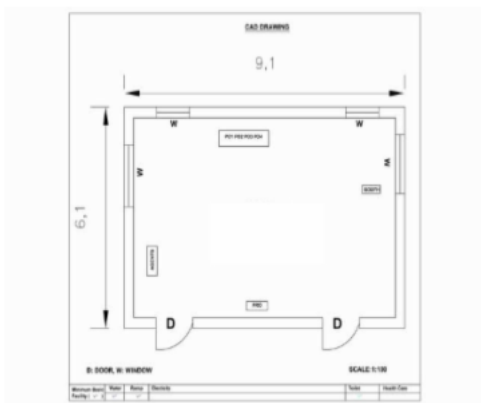

নিৰ্বাচক পঞ্জীয়ন বিষয়াৰ স্বাক্ষৰ

Nazri Naksha

Google Map View

Polling Station Building Front View

ভোটগ্ৰহন কেন্দ্ৰৰ সন্মুখৰ দৃশ্য

Cad View

Key MAP View

1 নাম : গালী বসুমতাৰী স্বামীৰ নাম: দেবেন বসুমতাৰী ঘৰ নং : 1 বয়স : 91 লিঙ্গ : মহিলা	HGC2114569 ফটো উপলব্ধ	2 নাম : প্ৰমেশ্বৰ বসুমতাৰী পিতাৰ নাম: দেবেন বসুমতাৰী ঘৰ নং : 1 বয়স : 52 লিঙ্গ : পুৰুষ	HGC2114570 ফটো উপলব্ধ	3 নাম : সৰুমাই বসুমতাৰী স্বামীৰ নাম: প্ৰমেশ্বৰ বসুমতাৰী ঘৰ নং : 1 বয়স : 47 লিঙ্গ : মহিলা	HGC2114581 ফটো উপলব্ধ
S 4 নাম : ছবিতা বসুমতাৰী পিতাৰ নাম: প্ৰমেশ্বৰ বসুমতাৰী ঘৰ নং : 1 বয়স : 46 লিঙ্গ : মহিলা	HGC2114592 ফটো উপলব্ধ	5 নাম : নিলিকান্ত বসুমতাৰী পিতাৰ নাম: প্ৰমেশ্বৰ বসুমতাৰী ঘৰ নং : 1 বয়স : 27 লিঙ্গ : পুৰুষ	HGC0466359 ফটো উপলব্ধ	S 6 নাম : বিবীকা ৰাণী বসুমতাৰী পিতাৰ নাম: প্ৰমেশ্বৰ বসুমতাৰী ঘৰ নং : 1 বয়স : 26 লিঙ্গ : মহিলা	HGC0466250 ফটো উপলব্ধ
7 নাম : পুষ্প বসুমতাৰী পিতাৰ নাম: প্ৰমেশ্বৰ বসুমতাৰী ঘৰ নং : 1 বয়স : 22 লিঙ্গ : মহিলা	PWX0069104 ফটো উপলব্ধ	8 নাম : বৈসাগী দৈমাৰী স্বামীৰ নাম: নিলিকান্ত বসুমতাৰী ঘৰ নং : 1 বয়স : 20 লিঙ্গ : মহিলা	PWX0116160 ফটো উপলব্ধ	9 নাম : কৃষ্ণ বসুমতাৰী স্বামীৰ নাম: ৰোহিত বসুমতাৰী ঘৰ নং : 1 বয়স : 21 লিঙ্গ : মহিলা	PWX0105528 ফটো উপলব্ধ
S 10 নাম : জামা বসুমতাৰী পিতাৰ নাম: প্ৰমেশ্বৰ বসুমতাৰী ঘৰ নং : 2 বয়স : 61 লিঙ্গ : পুৰুষ	HGC2114605 ফটো উপলব্ধ	S 11 নাম : দমন্তী বসুমতাৰী স্বামীৰ নাম: জামা বসুমতাৰী ঘৰ নং : 2 বয়স : 59 লিঙ্গ : মহিলা	HGC2114616 ফটো উপলব্ধ	S 12 নাম : অৰবিন্দ বসুমতাৰী পিতাৰ নাম: জামা বসুমতাৰী ঘৰ নং : 2 বয়স : 38 লিঙ্গ : পুৰুষ	HGC2114649 ফটো উপলব্ধ
13 নাম : বীউতী বসুমতাৰী স্বামীৰ নাম: বিজয় বসুমতাৰী ঘৰ নং : 2 বয়স : 38 লিঙ্গ : মহিলা	HGC0526137 ফটো উপলব্ধ	14 নাম : বিজয় বসুমতাৰী পিতাৰ নাম: জামা বসুমতাৰী ঘৰ নং : 2 বয়স : 38 লিঙ্গ : পুৰুষ	HGC2114638 ফটো উপলব্ধ	15 নাম : হাংমা ৰাৰি পিতাৰ নাম: জামা বসুমতাৰী ঘৰ নং : 2 বয়স : 26 লিঙ্গ : মহিলা	HGC0496091 ফটো উপলব্ধ
S 16 নাম : বাব বসুমতাৰী পিতাৰ নাম: দেবেন বসুমতাৰী ঘৰ নং : 2 বয়স : 65 লিঙ্গ : পুৰুষ	HGC0218586 ফটো উপলব্ধ	S 17 নাম : আন্দী বসুমতাৰী স্বামীৰ নাম: বাবু বসুমতাৰী ঘৰ নং : 2 বয়স : 61 লিঙ্গ : মহিলা	HGC0218628 ফটো উপলব্ধ	18 নাম : নিৰ্মল বসুমতাৰী পিতাৰ নাম: বাবু বসুমতাৰী ঘৰ নং : 2 বয়স : 41 লিঙ্গ : পুৰুষ	HGC2114694 ফটো উপলব্ধ
19 নাম : ৰজে বসুমতাৰী পিতাৰ নাম: বাবু বসুমতাৰী ঘৰ নং : 2 বয়স : 41 লিঙ্গ : পুৰুষ	HGC2114707 ফটো উপলব্ধ	20 নাম : অৰ্ছেন বসুমতাৰী পিতাৰ নাম: দেবেন বসুমতাৰী ঘৰ নং : 3 বয়স : 46 লিঙ্গ : পুৰুষ	HGC2114718 ফটো উপলব্ধ	21 নাম : শান্তকী বসুমতাৰী স্বামীৰ নাম: অৰ্ছেন বসুমতাৰী ঘৰ নং : 3 বয়স : 43 লিঙ্গ : মহিলা	HGC2114729 ফটো উপলব্ধ
22 নাম : প্ৰবিন বসুমতাৰী পিতাৰ নাম: অৰ্ছেন বসুমতাৰী ঘৰ নং : 3 বয়স : 31 লিঙ্গ : পুৰুষ	HGC0102129 ফটো উপলব্ধ	23 নাম : শকুন্তলা বসুমতাৰী পিতাৰ নাম: অৰ্ছেন বসুমতাৰী ঘৰ নং : 3 বয়স : 25 লিঙ্গ : মহিলা	HGC0513036 ফটো উপলব্ধ	24 নাম : অঞ্জীমা বসুমতাৰী পিতাৰ নাম: অৰ্ছেন বসুমতাৰী ঘৰ নং : 3 বয়স : 23 লিঙ্গ : মহিলা	HGC1332774 ফটো উপলব্ধ
25 নাম : জংগা নাৰ্জাৰী পিতাৰ নাম: খগেন নাৰ্জাৰী ঘৰ নং : 8 বয়স : 55 লিঙ্গ : পুৰুষ	HGC2114752 ফটো উপলব্ধ	26 নাম : দোমেশ্বৰী নাৰ্জাৰী স্বামীৰ নাম: জংগা নাৰ্জাৰী ঘৰ নং : 8 বয়স : 50 লিঙ্গ : মহিলা	HGC2114763 ফটো উপলব্ধ	27 নাম : বীৰন নাৰ্জাৰী পিতাৰ নাম: জংগা নাৰ্জাৰী ঘৰ নং : 8 বয়স : 33 লিঙ্গ : পুৰুষ	HGC2124052 ফটো উপলব্ধ
S 28 নাম : পুলমতী নাৰ্জাৰী পিতাৰ নাম: জংগা নাৰ্জাৰী ঘৰ নং : 8 বয়স : 28 লিঙ্গ : মহিলা	HGC0307223 ফটো উপলব্ধ	29 নাম : জুনালী নাৰ্জাৰী পিতাৰ নাম: জংগা নাৰ্জাৰী ঘৰ নং : 8 বয়স : 25 লিঙ্গ : মহিলা	HGC0464644 ফটো উপলব্ধ	R 30 নাম : জনকুমাৰ নাৰ্জাৰী পিতাৰ নাম: গোপীনাথ নাৰ্জাৰী ঘৰ নং : 4 বয়স : 27 লিঙ্গ : পুৰুষ	HGC0261040 ফটো উপলব্ধ