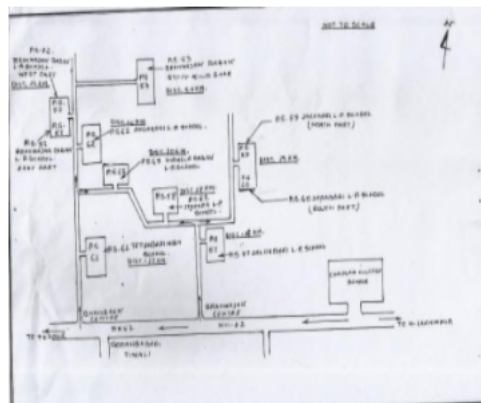

নিৰ্বাচক পঞ্জীয়ন বিষয়াৰ স্বাক্ষৰ

Nazri Naksha

Google Map View

Polling Station Building Front View

ভোটগ্ৰহন কেন্দ্ৰৰ সন্মুখৰ দৃশ্য

Cad View

Key MAP View

1 নাম : গালী বসুমতাৰী স্বামীৰ নাম: দেবেন বসুমতাৰী ঘৰ নং : 1 বয়স : 91 লিঙ্গ : মহিলা	HGC2114569 ফটো উপলব্ধ	2 নাম : প্ৰমেশ্বৰ বসুমতাৰী পিতাৰ নাম: দেবেন বসুমতাৰী ঘৰ নং : 1 বয়স : 52 লিঙ্গ : পুৰুষ	HGC2114570 ফটো উপলব্ধ	3 নাম : সৰুমাই বসুমতাৰী স্বামীৰ নাম: প্ৰমেশ্বৰ বসুমতাৰী ঘৰ নং : 1 বয়স : 47 লিঙ্গ : মহিলা	HGC2114581 ফটো উপলব্ধ
S 4 নাম : ছবিতা বসুমতাৰী পিতাৰ নাম: প্ৰমেশ্বৰ বসুমতাৰী ঘৰ নং : 1 বয়স : 46 লিঙ্গ : মহিলা	HGC2114592 ফটো উপলব্ধ	5 নাম : নিলিকান্ত বসুমতাৰী পিতাৰ নাম: প্ৰমেশ্বৰ বসুমতাৰী ঘৰ নং : 1 বয়স : 27 লিঙ্গ : পুৰুষ	HGC0466359 ফটো উপলব্ধ	S 6 নাম : বিবীকা ৰাণী বসুমতাৰী পিতাৰ নাম: প্ৰমেশ্বৰ বসুমতাৰী ঘৰ নং : 1 বয়স : 26 লিঙ্গ : মহিলা	HGC0466250 ফটো উপলব্ধ
7 নাম : পুষ্প বসুমতাৰী পিতাৰ নাম: প্ৰমেশ্বৰ বসুমতাৰী ঘৰ নং : 1 বয়স : 22 লিঙ্গ : মহিলা	PWX0069104 ফটো উপলব্ধ	8 নাম : বৈসাগী দৈমাৰী স্বামীৰ নাম: নিলিকান্ত বসুমতাৰী ঘৰ নং : 1 বয়স : 20 লিঙ্গ : মহিলা	PWX0116160 ফটো উপলব্ধ	9 নাম : কৃষ্ণ বসুমতাৰী স্বামীৰ নাম: ৰোহিত বসুমতাৰী ঘৰ নং : 1 বয়স : 21 লিঙ্গ : মহিলা	PWX0105528 ফটো উপলব্ধ
S 10 নাম : জামা বসুমতাৰী পিতাৰ নাম: প্ৰমেশ্বৰ বসুমতাৰী ঘৰ নং : 2 বয়স : 61 লিঙ্গ : পুৰুষ	HGC2114605 ফটো উপলব্ধ	S 11 নাম : দমন্তী বসুমতাৰী স্বামীৰ নাম: জামা বসুমতাৰী ঘৰ নং : 2 বয়স : 59 লিঙ্গ : মহিলা	HGC2114616 ফটো উপলব্ধ	S 12 নাম : অৰবিন্দ বসুমতাৰী পিতাৰ নাম: জামা বসুমতাৰী ঘৰ নং : 2 বয়স : 38 লিঙ্গ : পুৰুষ	HGC2114649 ফটো উপলব্ধ
13 নাম : বীউতী বসুমতাৰী স্বামীৰ নাম: বিজয় বসুমতাৰী ঘৰ নং : 2 বয়স : 38 লিঙ্গ : মহিলা	HGC0526137 ফটো উপলব্ধ	14 নাম : বিজয় বসুমতাৰী পিতাৰ নাম: জামা বসুমতাৰী ঘৰ নং : 2 বয়স : 38 লিঙ্গ : পুৰুষ	HGC2114638 ফটো উপলব্ধ	15 নাম : হাংমা ৰাৰি পিতাৰ নাম: জামা বসুমতাৰী ঘৰ নং : 2 বয়স : 26 লিঙ্গ : মহিলা	HGC0496091 ফটো উপলব্ধ
S 16 নাম : বাব বসুমতাৰী পিতাৰ নাম: দেবেন বসুমতাৰী ঘৰ নং : 2 বয়স : 65 লিঙ্গ : পুৰুষ	HGC0218586 ফটো উপলব্ধ	S 17 নাম : আন্দী বসুমতাৰী স্বামীৰ নাম: বাবু বসুমতাৰী ঘৰ নং : 2 বয়স : 61 লিঙ্গ : মহিলা	HGC0218628 ফটো উপলব্ধ	18 নাম : নিৰ্মল বসুমতাৰী পিতাৰ নাম: বাবু বসুমতাৰী ঘৰ নং : 2 বয়স : 41 লিঙ্গ : পুৰুষ	HGC2114694 ফটো উপলব্ধ
19 নাম : ৰজে বসুমতাৰী পিতাৰ নাম: বাবু বসুমতাৰী ঘৰ নং : 2 বয়স : 41 লিঙ্গ : পুৰুষ	HGC2114707 ফটো উপলব্ধ	20 নাম : অৰ্ছেন বসুমতাৰী পিতাৰ নাম: দেবেন বসুমতাৰী ঘৰ নং : 3 বয়স : 46 লিঙ্গ : পুৰুষ	HGC2114718 ফটো উপলব্ধ	21 নাম : শান্তকী বসুমতাৰী স্বামীৰ নাম: অৰ্ছেন বসুমতাৰী ঘৰ নং : 3 বয়স : 43 লিঙ্গ : মহিলা	HGC2114729 ফটো উপলব্ধ
22 নাম : প্ৰবিন বসুমতাৰী পিতাৰ নাম: অৰ্ছেন বসুমতাৰী ঘৰ নং : 3 বয়স : 31 লিঙ্গ : পুৰুষ	HGC0102129 ফটো উপলব্ধ	23 নাম : শকুন্তলা বসুমতাৰী পিতাৰ নাম: অৰ্ছেন বসুমতাৰী ঘৰ নং : 3 বয়স : 25 লিঙ্গ : মহিলা	HGC0513036 ফটো উপলব্ধ	24 নাম : অঞ্জীমা বসুমতাৰী পিতাৰ নাম: অৰ্ছেন বসুমতাৰী ঘৰ নং : 3 বয়স : 23 লিঙ্গ : মহিলা	HGC1332774 ফটো উপলব্ধ
25 নাম : জংগা নাৰ্জাৰী পিতাৰ নাম: খগেন নাৰ্জাৰী ঘৰ নং : 8 বয়স : 55 লিঙ্গ : পুৰুষ	HGC2114752 ফটো উপলব্ধ	26 নাম : দোমেশ্বৰী নাৰ্জাৰী স্বামীৰ নাম: জংগা নাৰ্জাৰী ঘৰ নং : 8 বয়স : 50 লিঙ্গ : মহিলা	HGC2114763 ফটো উপলব্ধ	27 নাম : বীৰন নাৰ্জাৰী পিতাৰ নাম: জংগা নাৰ্জাৰী ঘৰ নং : 8 বয়স : 33 লিঙ্গ : পুৰুষ	HGC2124052 ফটো উপলব্ধ
S 28 নাম : পুলমতী নাৰ্জাৰী পিতাৰ নাম: জংগা নাৰ্জাৰী ঘৰ নং : 8 বয়স : 28 লিঙ্গ : মহিলা	HGC0307223 ফটো উপলব্ধ	29 নাম : জুনালী নাৰ্জাৰী পিতাৰ নাম: জংগা নাৰ্জাৰী ঘৰ নং : 8 বয়স : 25 লিঙ্গ : মহিলা	HGC0464644 ফটো উপলব্ধ	R 30 নাম : জনকুমাৰ নাৰ্জাৰী পিতাৰ নাম: গোপীনাথ নাৰ্জাৰী ঘৰ নং : 4 বয়স : 27 লিঙ্গ : পুৰুষ	HGC0261040 ফটো উপলব্ধ