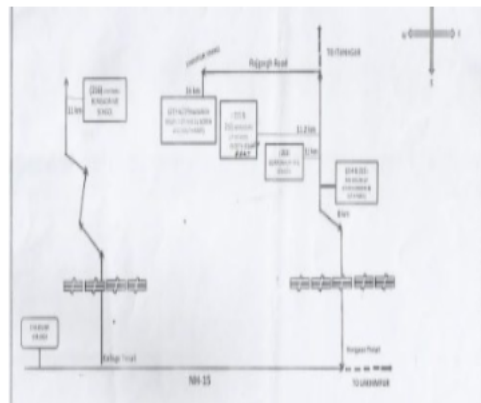

নিৰ্বাচক পঞ্জীয়ন বিষয়াৰ স্বাক্ষৰ

Nazri Naksha

Google Map View

Polling Station Building Front View

ভোটগ্ৰহন কেন্দ্ৰৰ সন্মুখৰ দৃশ্য

Cad View

Key MAP View

1 নাম : পবিত্ৰ পেণ্ড পিতাৰ নাম: ব্ৰহ্ম পেণ্ড ঘৰ নং : ২৮ক বয়স : 28 লিঙ্গ : পুৰুষ	HGC0296251 ফটো উপলব্ধ	2 নাম : লক্ষী কুটুম পিতাৰ নাম: জগদীশ কুটুম ঘৰ নং : ৪৪ক বয়স : 27 লিঙ্গ : পুৰুষ	HGC0293753 ফটো উপলব্ধ	3 নাম : ৰাজ বসুমতাৰী পিতাৰ নাম: টেক্সা বসুমতাৰী ঘৰ নং : 1 ক বয়স : 26 লিঙ্গ : পুৰুষ	PWX0038760 ফটো উপলব্ধ
4 নাম : গন্দ্ৰায়গীৰা ব্ৰহ্ম পিতাৰ নাম: বিৰাজ মোহন ব্ৰহ্ম ঘৰ নং : ১ক বয়স : 40 লিঙ্গ : পুৰুষ	HGC2134567 ফটো উপলব্ধ	5 নাম : বিছনা ব্ৰহ্ম স্বামীৰ নাম: গন্দ্ৰায়গীৰা ব্ৰহ্ম ঘৰ নং : ১ক বয়স : 37 লিঙ্গ : মহিলা	HGC2134578 ফটো উপলব্ধ	6 নাম : ঘনমায়া ছেত্ৰী স্বামীৰ নাম: বলবাহাদুৰ ছেত্ৰী ঘৰ নং : ৩ বয়স : 68 লিঙ্গ : মহিলা	HGC2134614 ফটো উপলব্ধ
7 নাম : তিলক ছেত্ৰী পিতাৰ নাম: বলবাহাদুৰ ছেত্ৰী ঘৰ নং : ৩ বয়স : 41 লিঙ্গ : পুৰুষ	HGC2134625 ফটো উপলব্ধ	8 নাম : আশা ছেত্ৰী স্বামীৰ নাম: তিলক ছেত্ৰী ঘৰ নং : ৩ বয়স : 37 লিঙ্গ : মহিলা	HGC2134647 ফটো উপলব্ধ	9 নাম : সন্তুছ ছেত্ৰী পিতাৰ নাম: বলবাহাদুৰ ছেত্ৰী ঘৰ নং : ৩ বয়স : 37 লিঙ্গ : পুৰুষ	HGC2134636 ফটো উপলব্ধ
10 নাম : ৰাম বাহাদুৰ চেত্ৰী পিতাৰ নাম: বল বাহাদুৰ চেত্ৰী ঘৰ নং : ৩ বয়স : 32 লিঙ্গ : পুৰুষ	HGC0101428 ফটো উপলব্ধ	11 নাম : ববিতা চেত্ৰী স্বামীৰ নাম: ৰাম বাহাদুৰ চেত্ৰী ঘৰ নং : 3 বয়স : 31 লিঙ্গ : মহিলা	HGC0266791 ফটো উপলব্ধ	12 নাম : কম্পে তুলছিয়াৰী স্বামীৰ নাম: ফৰেষ্ট তুলছিয়াৰী ঘৰ নং : 8 বয়স : 51 লিঙ্গ : মহিলা	HGC2134670 ফটো উপলব্ধ
13 নাম : হাইল তুলছিয়াৰী পিতাৰ নাম: কম্পে তুলছিয়াৰী ঘৰ নং : 8 বয়স : 25 লিঙ্গ : মহিলা	HGC0466508 ফটো উপলব্ধ	14 নাম : লক্ষণ তুলছিয়াৰী মাতৃৰ নাম: কম্পে তুলছিয়াৰী ঘৰ নং : 8 বয়স : 23 লিঙ্গ : পুৰুষ	HGC0609743 ফটো উপলব্ধ	R 15 নাম : সুমিত্ৰা তুলছিয়াৰী স্বামীৰ নাম: লখন তুলছিয়াৰী ঘৰ নং : 4 বয়স : 20 লিঙ্গ : মহিলা	PWX0074872 ফটো উপলব্ধ
16 নাম : সুমিত্ৰা বসুমতাৰী তুলছিয়াৰী স্বামীৰ নাম: লখন তুলছিয়াৰী ঘৰ নং : 4 বয়স : 20 লিঙ্গ : মহিলা	PWX0076737 ফটো উপলব্ধ	17 নাম : অঞ্জনা কুমবাং স্বামীৰ নাম: জয়ভদ্ৰ কুমবাং ঘৰ নং : 5 বয়স : 34 লিঙ্গ : মহিলা	HGC0266742 ফটো উপলব্ধ	18 নাম : বৰ্ণালী ডলে পিতাৰ নাম: জুগেন ডলে ঘৰ নং : 5এ বয়স : 23 লিঙ্গ : মহিলা	HGC1294644 ফটো উপলব্ধ
19 নাম : টৰাফুলি দলে পিতাৰ নাম: জুগেন দলে ঘৰ নং : ৫ক বয়স : 26 লিঙ্গ : মহিলা	HGC0500363 ফটো উপলব্ধ	20 নাম : যোগেন দলে পিতাৰ নাম: পূৰ্ণধৰ দলে ঘৰ নং : ৫ক বয়স : 50 লিঙ্গ : পুৰুষ	HGC2134727 ফটো উপলব্ধ	21 নাম : নাবগালী দলে স্বামীৰ নাম: যোগেন দলে ঘৰ নং : ৫ক বয়স : 45 লিঙ্গ : মহিলা	HGC2134738 ফটো উপলব্ধ
22 নাম : সাবচন ডোলে পিতাৰ নাম: যোগেন দলে ঘৰ নং : 5ক বয়স : 32 লিঙ্গ : পুৰুষ	HGC0222158 ফটো উপলব্ধ	23 নাম : মমী দলে স্বামীৰ নাম: চাবদান দলে ঘৰ নং : 5ক বয়স : 30 লিঙ্গ : মহিলা	HGC0222166 ফটো উপলব্ধ	D 24 নাম : গুনীল গুৱালা পিতাৰ নাম: ভুকু গুৱালা ঘৰ নং : ৬ বয়স : 64 লিঙ্গ : পুৰুষ	HGC2134761 ফটো উপলব্ধ
25 নাম : বাবুল গুৱালা পিতাৰ নাম: সুনীল গুৱালা ঘৰ নং : ৬ বয়স : 42 লিঙ্গ : পুৰুষ	HGC2144072 ফটো উপলব্ধ	26 নাম : দিপক গুৱালা পিতাৰ নাম: শুনীল গুৱালা ঘৰ নং : ৬ বয়স : 39 লিঙ্গ : পুৰুষ	HGC2134772 ফটো উপলব্ধ	27 নাম : বুটং গুৱালা স্বামীৰ নাম: দিপক গুৱালা ঘৰ নং : ৬ বয়স : 38 লিঙ্গ : মহিলা	HGC2144083 ফটো উপলব্ধ
28 নাম : তপেশ্বৰ বসুমতাৰী পিতাৰ নাম: পুৰাৰাম বসুমতাৰী ঘৰ নং : ৭ বয়স : 63 লিঙ্গ : পুৰুষ	HGC2134794 ফটো উপলব্ধ	29 নাম : প্ৰদীপ বসুমতাৰী পিতাৰ নাম: বহীৰাম বসুমতাৰী ঘৰ নং : 7 বয়স : 51 লিঙ্গ : পুৰুষ	HGC0229781 ফটো উপলব্ধ	30 নাম : আন্দাৰী বসুমতাৰী স্বামীৰ নাম: তপেশ্বৰ বসুমতাৰী ঘৰ নং : ৭ বয়স : 50 লিঙ্গ : মহিলা	HGC2134807 ফটো উপলব্ধ