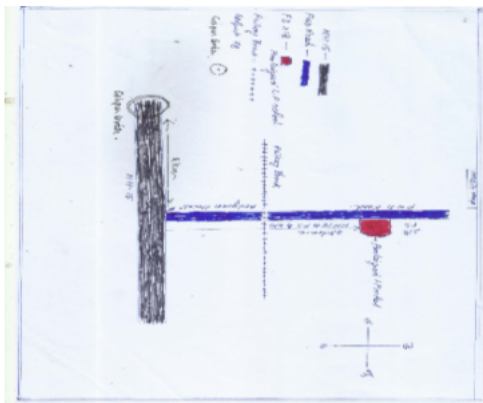

Nazri Naksha