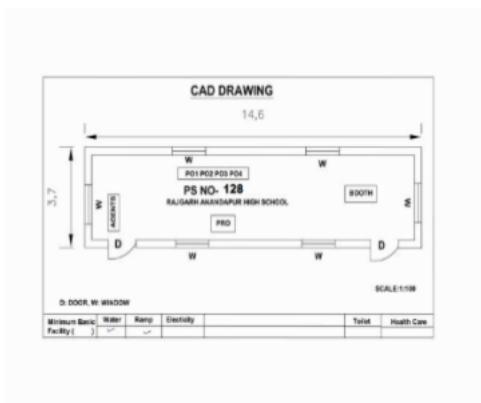

নিৰ্বাচক পঞ্জীয়ন বিষয়াৰ স্বাক্ষৰ

Nazri Naksha

Google Map View

Polling Station Building Front View

ভোটগ্ৰহন কেন্দ্ৰৰ সন্মুখৰ দৃশ্য

Cad View

Key MAP View

1 নাম : বৃগ্ণা মুছাহাৰী পিতাৰ নাম: বৃদৰাম মুছাহাৰী ঘৰ নং : ১ বয়স : 70 লিঙ্গ : পুৰুষ	HGC2138547 ফটো উপলব্ধ	E 2 নাম : শুবাতী মুছাহাৰী স্বামীৰ নাম: বৃগ্ণা মুছাহাৰী ঘৰ নং : ১ বয়স : 65 লিঙ্গ : মহিলা	HGC2138558 ফটো উপলব্ধ	3 নাম : নাৰায়ন বসুমতাৰী পিতাৰ নাম: বৃগ্ণা বসুমতাৰী ঘৰ নং : ১ বয়স : 36 লিঙ্গ : পুৰুষ	HGC2138570 ফটো উপলব্ধ
4 নাম : তুলাৰাম মুছাহাৰী পিতাৰ নাম: বৃগ্ণা মুছাহাৰী ঘৰ নং : ১ বয়স : 28 লিঙ্গ : পুৰুষ	HGC0472613 ফটো উপলব্ধ	5 নাম : সমবাৰী মচাহাৰী স্বামীৰ নাম: তুলাৰাম মচাহাৰী ঘৰ নং : ১ বয়স : 25 লিঙ্গ : মহিলা	HGC0472647 ফটো উপলব্ধ	6 নাম : প্ৰমদ বসুমতাৰী পিতাৰ নাম: বৌবিচৰন বসুমতাৰী ঘৰ নং : 2 বয়স : 22 লিঙ্গ : পুৰুষ	HGC1487024 ফটো উপলব্ধ
7 নাম : মন্দিৰা নাৰ্জাৰী পিতাৰ নাম: প্ৰদীপ নাৰ্জাৰী ঘৰ নং : ২ বয়স : 23 লিঙ্গ : মহিলা	HGC1392240 ফটো উপলব্ধ	8 নাম : প্ৰদীপ নাৰ্জাৰী পিতাৰ নাম: জিতেন নাৰ্জাৰী ঘৰ নং : ২ বয়স : 49 লিঙ্গ : পুৰুষ	HGC2138638 ফটো উপলব্ধ	9 নাম : সোনাশ্ৰী বসুমতাৰী স্বামীৰ নাম: প্ৰদীপ নাৰ্জাৰী ঘৰ নং : ২ বয়স : 47 লিঙ্গ : মহিলা	HGC2138649 ফটো উপলব্ধ
10 নাম : ৰবিচৰন বসুমতাৰী পিতাৰ নাম: চুৰেন বসুমতাৰী ঘৰ নং : ২ বয়স : 46 লিঙ্গ : পুৰুষ	HGC2138616 ফটো উপলব্ধ	11 নাম : বিবাৰী বসুমতাৰী স্বামীৰ নাম: ৰবিচৰন বসুমতাৰী ঘৰ নং : ২ বয়স : 41 লিঙ্গ : মহিলা	HGC2138627 ফটো উপলব্ধ	12 নাম : অনেনু বসুমতাৰী পিতাৰ নাম: চৰ্দাৰ বসুমতাৰী ঘৰ নং : ৩ বয়স : 65 লিঙ্গ : পুৰুষ	HGC2138650 ফটো উপলব্ধ
13 নাম : চিত্ৰা বসুমতাৰী স্বামীৰ নাম: অনেন বসুমতাৰী ঘৰ নং : ৩ বয়স : 59 লিঙ্গ : মহিলা	HGC2138661 ফটো উপলব্ধ	14 নাম : বিৰেন বসুমতাৰী পিতাৰ নাম: অনেন বসুমতাৰী ঘৰ নং : ৩ বয়স : 33 লিঙ্গ : পুৰুষ	HGC2138683 ফটো উপলব্ধ	15 নাম : বিবিকা বসুমতাৰী স্বামীৰ নাম: বিৰেন বসুমতাৰী ঘৰ নং : ৩ বয়স : 33 লিঙ্গ : মহিলা	HGC0101287 ফটো উপলব্ধ
R 16 নাম : জগেন বসুমতাৰী মাতৃৰ নাম: চিত্ৰা বসুমতাৰী ঘৰ নং : 3 বয়স : 26 লিঙ্গ : পুৰুষ	HGC0530568 ফটো উপলব্ধ	17 নাম : যোগেন বসুমতাৰী পিতাৰ নাম: অনেন বসুমতাৰী ঘৰ নং : 3 বয়স : 26 লিঙ্গ : পুৰুষ	PWX0006585 ফটো উপলব্ধ	18 নাম : ৰিজিনা বসুমতাৰী স্বামীৰ নাম: জগেন বসুমতাৰী ঘৰ নং : 3 বয়স : 25 লিঙ্গ : মহিলা	HGC1353648 ফটো উপলব্ধ
19 নাম : মঙ্গল বসুমতাৰী পিতাৰ নাম: সইদেব বসুমতাৰী ঘৰ নং : 8 বয়স : 73 লিঙ্গ : পুৰুষ	HGC2138694 ফটো উপলব্ধ	20 নাম : অলে বসুমতাৰী স্বামীৰ নাম: মঙ্গল বসুমতাৰী ঘৰ নং : 8 বয়স : 70 লিঙ্গ : মহিলা	HGC2138707 ফটো উপলব্ধ	21 নাম : থমাচ বসুমতাৰী পিতাৰ নাম: মঙ্গল বসুমতাৰী ঘৰ নং : 8 বয়স : 36 লিঙ্গ : পুৰুষ	HGC2138729 ফটো উপলব্ধ
22 নাম : পনেন্দ্ৰ বসুমতাৰী পিতাৰ নাম: মঙ্গল বসুমতাৰী ঘৰ নং : 8 বয়স : 34 লিঙ্গ : পুৰুষ	HGC2138763 ফটো উপলব্ধ	23 নাম : হীৰা বসুমতাৰী স্বামীৰ নাম: থমাচ বসুমতাৰী ঘৰ নং : 8 বয়স : 34 লিঙ্গ : মহিলা	HGC2138741 ফটো উপলব্ধ	24 নাম : মাইনাও বসুমতাৰী স্বামীৰ নাম: পনেন্দ্ৰ বসুমতাৰী ঘৰ নং : 8 বয়স : 33 লিঙ্গ : মহিলা	HGC2138752 ফটো উপলব্ধ
25 নাম : যদুৰাম বসুমতাৰী পিতাৰ নাম: মঙ্গল বসুমতাৰী ঘৰ নং : 8 বয়স : 33 লিঙ্গ : পুৰুষ	HGC2138730 ফটো উপলব্ধ	26 নাম : চুচিলা বসুমতাৰী স্বামীৰ নাম: জদুৰাম বসুমতাৰী ঘৰ নং : 8 বয়স : 28 লিঙ্গ : মহিলা	HGC0126987 ফটো উপলব্ধ	27 নাম : মাকু বসুমতাৰী স্বামীৰ নাম: বাবুৰাম বসুমতাৰী ঘৰ নং : 6 বয়স : 95 লিঙ্গ : মহিলা	HGC2138774 ফটো উপলব্ধ
# 28 নাম : মনেশ্বৰ বসুমতাৰী পিতাৰ নাম: বাবুৰাম বসুমতাৰী ঘৰ নং : 6 বয়স : 46 লিঙ্গ : পুৰুষ	HGC2138785 ফটো উপলব্ধ	29 নাম : ধনশ্ৰী বসুমতাৰী স্বামীৰ নাম: মনেশ্বৰ বসুমতাৰী ঘৰ নং : 6 বয়স : 43 লিঙ্গ : মহিলা	HGC2138796 ফটো উপলব্ধ	30 নাম : অনচুমা বসুমতাৰী পিতাৰ নাম: মনেশ্বৰ বসুমতাৰী ঘৰ নং : 6 বয়স : 21 লিঙ্গ : পুৰুষ	PWX0006510 ফটো উপলব্ধ