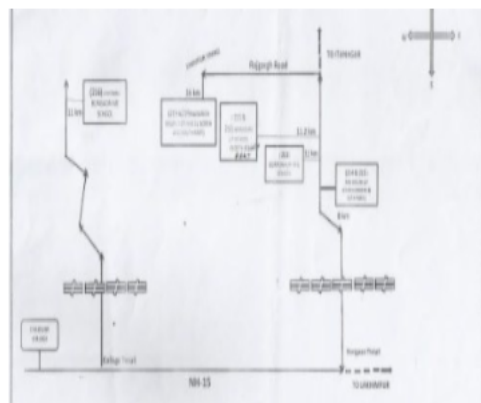

নিৰ্বাচক পঞ্জীয়ন বিষয়াৰ স্বাক্ষৰ

Nazri Naksha

Google Map View

Polling Station Building Front View

ভোটগ্ৰহন কেন্দ্ৰৰ সন্মুখৰ দৃশ্য

Cad View

Key MAP View

1 নাম : বৃগ্ণা মুছাহাৰী পিতাৰ নাম: বৃদৰাম মুছাহাৰী ঘৰ নং : ১ বয়স : 70 লিঙ্গ : পুৰুষ	HGC2138547 ফটো উপলব্ধ	E 2 নাম : শুবাতী মুছাহাৰী স্বামীৰ নাম: বৃগ্ণা মুছাহাৰী ঘৰ নং : ১ বয়স : 65 লিঙ্গ : মহিলা	HGC2138558 ফটো উপলব্ধ	3 নাম : নাৰায়ন বসুমতাৰী পিতাৰ নাম: বৃগ্ণা বসুমতাৰী ঘৰ নং : ১ বয়স : 36 লিঙ্গ : পুৰুষ	HGC2138570 ফটো উপলব্ধ
4 নাম : তুলাৰাম মুছাহাৰী পিতাৰ নাম: বৃগ্ণা মুছাহাৰী ঘৰ নং : ১ বয়স : 28 লিঙ্গ : পুৰুষ	HGC0472613 ফটো উপলব্ধ	5 নাম : সমবাৰী মচাহাৰী স্বামীৰ নাম: তুলাৰাম মচাহাৰী ঘৰ নং : ১ বয়স : 25 লিঙ্গ : মহিলা	HGC0472647 ফটো উপলব্ধ	6 নাম : প্ৰমদ বসুমতাৰী পিতাৰ নাম: বৌবিচৰন বসুমতাৰী ঘৰ নং : 2 বয়স : 22 লিঙ্গ : পুৰুষ	HGC1487024 ফটো উপলব্ধ
7 নাম : মন্দিৰা নাৰ্জাৰী পিতাৰ নাম: প্ৰদীপ নাৰ্জাৰী ঘৰ নং : ২ বয়স : 23 লিঙ্গ : মহিলা	HGC1392240 ফটো উপলব্ধ	8 নাম : প্ৰদীপ নাৰ্জাৰী পিতাৰ নাম: জিতেন নাৰ্জাৰী ঘৰ নং : ২ বয়স : 49 লিঙ্গ : পুৰুষ	HGC2138638 ফটো উপলব্ধ	9 নাম : সোনাশ্ৰী বসুমতাৰী স্বামীৰ নাম: প্ৰদীপ নাৰ্জাৰী ঘৰ নং : ২ বয়স : 47 লিঙ্গ : মহিলা	HGC2138649 ফটো উপলব্ধ
10 নাম : ৰবিচৰন বসুমতাৰী পিতাৰ নাম: চুৰেন বসুমতাৰী ঘৰ নং : ২ বয়স : 46 লিঙ্গ : পুৰুষ	HGC2138616 ফটো উপলব্ধ	11 নাম : বিবাৰী বসুমতাৰী স্বামীৰ নাম: ৰবিচৰন বসুমতাৰী ঘৰ নং : ২ বয়স : 41 লিঙ্গ : মহিলা	HGC2138627 ফটো উপলব্ধ	12 নাম : অনেনু বসুমতাৰী পিতাৰ নাম: চৰ্দাৰ বসুমতাৰী ঘৰ নং : ৩ বয়স : 65 লিঙ্গ : পুৰুষ	HGC2138650 ফটো উপলব্ধ
13 নাম : চিত্ৰা বসুমতাৰী স্বামীৰ নাম: অনেন বসুমতাৰী ঘৰ নং : ৩ বয়স : 59 লিঙ্গ : মহিলা	HGC2138661 ফটো উপলব্ধ	14 নাম : বিৰেন বসুমতাৰী পিতাৰ নাম: অনেন বসুমতাৰী ঘৰ নং : ৩ বয়স : 33 লিঙ্গ : পুৰুষ	HGC2138683 ফটো উপলব্ধ	15 নাম : বিবিকা বসুমতাৰী স্বামীৰ নাম: বিৰেন বসুমতাৰী ঘৰ নং : ৩ বয়স : 33 লিঙ্গ : মহিলা	HGC0101287 ফটো উপলব্ধ
R 16 নাম : জগেন বসুমতাৰী মাতৃৰ নাম: চিত্ৰা বসুমতাৰী ঘৰ নং : 3 বয়স : 26 লিঙ্গ : পুৰুষ	HGC0530568 ফটো উপলব্ধ	17 নাম : যোগেন বসুমতাৰী পিতাৰ নাম: অনেন বসুমতাৰী ঘৰ নং : 3 বয়স : 26 লিঙ্গ : পুৰুষ	PWX0006585 ফটো উপলব্ধ	18 নাম : ৰিজিনা বসুমতাৰী স্বামীৰ নাম: জগেন বসুমতাৰী ঘৰ নং : 3 বয়স : 25 লিঙ্গ : মহিলা	HGC1353648 ফটো উপলব্ধ
19 নাম : মঙ্গল বসুমতাৰী পিতাৰ নাম: সইদেব বসুমতাৰী ঘৰ নং : 8 বয়স : 73 লিঙ্গ : পুৰুষ	HGC2138694 ফটো উপলব্ধ	20 নাম : অলে বসুমতাৰী স্বামীৰ নাম: মঙ্গল বসুমতাৰী ঘৰ নং : 8 বয়স : 70 লিঙ্গ : মহিলা	HGC2138707 ফটো উপলব্ধ	21 নাম : থমাচ বসুমতাৰী পিতাৰ নাম: মঙ্গল বসুমতাৰী ঘৰ নং : 8 বয়স : 36 লিঙ্গ : পুৰুষ	HGC2138729 ফটো উপলব্ধ
22 নাম : পনেন্দ্ৰ বসুমতাৰী পিতাৰ নাম: মঙ্গল বসুমতাৰী ঘৰ নং : 8 বয়স : 34 লিঙ্গ : পুৰুষ	HGC2138763 ফটো উপলব্ধ	23 নাম : হীৰা বসুমতাৰী স্বামীৰ নাম: থমাচ বসুমতাৰী ঘৰ নং : 8 বয়স : 34 লিঙ্গ : মহিলা	HGC2138741 ফটো উপলব্ধ	24 নাম : মাইনাও বসুমতাৰী স্বামীৰ নাম: পনেন্দ্ৰ বসুমতাৰী ঘৰ নং : 8 বয়স : 33 লিঙ্গ : মহিলা	HGC2138752 ফটো উপলব্ধ
25 নাম : যদুৰাম বসুমতাৰী পিতাৰ নাম: মঙ্গল বসুমতাৰী ঘৰ নং : 8 বয়স : 33 লিঙ্গ : পুৰুষ	HGC2138730 ফটো উপলব্ধ	26 নাম : চুচিলা বসুমতাৰী স্বামীৰ নাম: জদুৰাম বসুমতাৰী ঘৰ নং : 8 বয়স : 28 লিঙ্গ : মহিলা	HGC0126987 ফটো উপলব্ধ	27 নাম : মাকু বসুমতাৰী স্বামীৰ নাম: বাবুৰাম বসুমতাৰী ঘৰ নং : 6 বয়স : 95 লিঙ্গ : মহিলা	HGC2138774 ফটো উপলব্ধ
# 28 নাম : মনেশ্বৰ বসুমতাৰী পিতাৰ নাম: বাবুৰাম বসুমতাৰী ঘৰ নং : 6 বয়স : 46 লিঙ্গ : পুৰুষ	HGC2138785 ফটো উপলব্ধ	29 নাম : ধনশ্ৰী বসুমতাৰী স্বামীৰ নাম: মনেশ্বৰ বসুমতাৰী ঘৰ নং : 6 বয়স : 43 লিঙ্গ : মহিলা	HGC2138796 ফটো উপলব্ধ	30 নাম : অনচুমা বসুমতাৰী পিতাৰ নাম: মনেশ্বৰ বসুমতাৰী ঘৰ নং : 6 বয়স : 21 লিঙ্গ : পুৰুষ	PWX0006510 ফটো উপলব্ধ