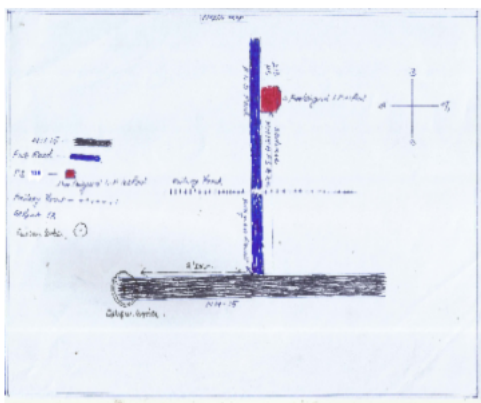

Nazri Naksha