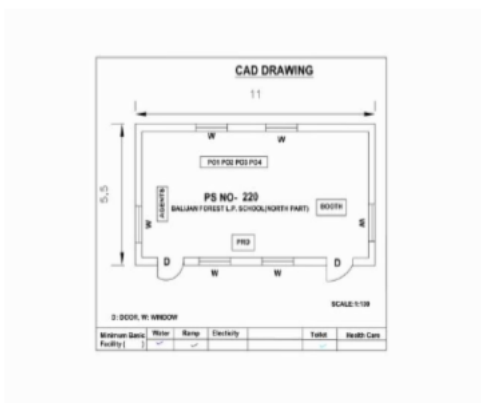

নিৰ্বাচক পঞ্জীয়ন বিষয়াৰ স্বাক্ষৰ

Nazri Naksha

Google Map View

Polling Station Building Front View

ভোটগ্ৰহন কেন্দ্ৰৰ সন্মুখৰ দৃশ্য

Cad View

Key MAP View

1 নাম : আউচি দৈমাৰী স্বামীৰ নাম: হেমন্ত দৈমাৰী ঘৰ নং : 1 বয়স : 54 লিঙ্গ : মহিলা	HGC0460071 ফটো উপলব্ধ	E 2 নাম : সুনীল বসুমতাৰী পিতাৰ নাম: পানিৰাম বসুমতাৰী ঘৰ নং : 2 বয়স : 65 লিঙ্গ : পুৰুষ	HGC0377945 ফটো উপলব্ধ	3 নাম : উমাকান্ত গয়াৰী পিতাৰ নাম: কোঁৱৰ গয়াৰী ঘৰ নং : 2 বয়স : 85 লিঙ্গ : পুৰুষ	HGC2154601 ফটো উপলব্ধ
4 নাম : বামেশ্বৰ গৈয়াৰী পিতাৰ নাম: উমাকান্ত গৈয়াৰী ঘৰ নং : 2 বয়স : 36 লিঙ্গ : পুৰুষ	HGC0066845 ফটো উপলব্ধ	5 নাম : বাকেশ্ব গয়াৰী পিতাৰ নাম: উমাকান্ত গয়াৰী ঘৰ নং : 2 বয়স : 23 লিঙ্গ : পুৰুষ	HGC0601617 ফটো উপলব্ধ	6 নাম : নিনু বসুমতাৰী স্বামীৰ নাম: সুনীল বসুমতাৰী ঘৰ নং : 2 বয়স : 60 লিঙ্গ : মহিলা	PWX0075333 ফটো উপলব্ধ
7 নাম : সঞ্জীৱ বসুমতাৰী পিতাৰ নাম: সুনীল বসুমতাৰী ঘৰ নং : 2 বয়স : 34 লিঙ্গ : পুৰুষ	PWX0075473 ফটো উপলব্ধ	8 নাম : বিজু নাৰ্জাৰী পিতাৰ নাম: আনসিং নাৰ্জাৰী ঘৰ নং : 3 বয়স : 21 লিঙ্গ : পুৰুষ	PWX0048249 ফটো উপলব্ধ	9 নাম : লিপিকা নাৰ্জাৰী স্বামীৰ নাম: জেৱা নাৰ্জাৰী ঘৰ নং : 3 বয়স : 33 লিঙ্গ : মহিলা	HGC0495184 ফটো উপলব্ধ
10 নাম : থেমনা নাৰ্জাৰী পিতাৰ নাম: কান্দা নাৰ্জাৰী ঘৰ নং : 3 বয়স : 73 লিঙ্গ : পুৰুষ	HGC2154656 ফটো উপলব্ধ	11 নাম : ৰহা নাৰ্জাৰী স্বামীৰ নাম: থেমনা নাৰ্জাৰী ঘৰ নং : 3 বয়স : 68 লিঙ্গ : মহিলা	HGC2154667 ফটো উপলব্ধ	12 নাম : জেৱা নাৰ্জাৰী পিতাৰ নাম: থেমনা নাৰ্জাৰী ঘৰ নং : 3 বয়স : 47 লিঙ্গ : পুৰুষ	HGC2154678 ফটো উপলব্ধ
13 নাম : পূৰ্ণ নাৰ্জাৰী পিতাৰ নাম: থেমনা নাৰ্জাৰী ঘৰ নং : 3 বয়স : 45 লিঙ্গ : পুৰুষ	HGC2154689 ফটো উপলব্ধ	14 নাম : আনসিং নাৰ্জাৰী পিতাৰ নাম: থেমনা নাৰ্জাৰী ঘৰ নং : 3 বয়স : 43 লিঙ্গ : পুৰুষ	HGC2154703 ফটো উপলব্ধ	15 নাম : ৰঙালী নাৰ্জাৰী স্বামীৰ নাম: পূৰ্ণ নাৰ্জাৰী ঘৰ নং : 3 বয়স : 43 লিঙ্গ : মহিলা	HGC2154690 ফটো উপলব্ধ
16 নাম : খিলো নাৰ্জাৰী স্বামীৰ নাম: আনসিং নাৰ্জাৰী ঘৰ নং : 3 বয়স : 40 লিঙ্গ : মহিলা	HGC2154714 ফটো উপলব্ধ	17 নাম : থৱা দৈমাৰী পিতাৰ নাম: ৰেব দৈমাৰী ঘৰ নং : 8 বয়স : 56 লিঙ্গ : পুৰুষ	HGC2154725 ফটো উপলব্ধ	18 নাম : ইংগ্ৰিং দৈমাৰী স্বামীৰ নাম: থৱা দৈমাৰী ঘৰ নং : 8 বয়স : 55 লিঙ্গ : মহিলা	HGC2154736 ফটো উপলব্ধ
19 নাম : অমৰীত দৈমাৰী পিতাৰ নাম: থৱা দৈমাৰী ঘৰ নং : 8 বয়স : 35 লিঙ্গ : পুৰুষ	HGC2154758 ফটো উপলব্ধ	20 নাম : অনিল দৈমাৰী পিতাৰ নাম: টৱা দৈমাৰী ঘৰ নং : 8 বয়স : 32 লিঙ্গ : পুৰুষ	HGC0126979 ফটো উপলব্ধ	21 নাম : মাইনাও হাজৰাৰী দৈমাৰী স্বামীৰ নাম: অমৰীত দৈমাৰী ঘৰ নং : 8 বয়স : 23 লিঙ্গ : মহিলা	HGC0623017 ফটো উপলব্ধ
22 নাম : চাওত্ৰি গয়াৰী স্বামীৰ নাম: খেপা গয়াৰী ঘৰ নং : 5 বয়স : 79 লিঙ্গ : মহিলা	HGC2154769 ফটো উপলব্ধ	23 নাম : ৰিপুলা গয়াৰী পিতাৰ নাম: অন্তৰ গয়াৰী ঘৰ নং : 5 বয়স : 24 লিঙ্গ : মহিলা	HGC0602102 ফটো উপলব্ধ	24 নাম : হৰেন গয়াৰী পিতাৰ নাম: অন্তৰ গয়াৰী ঘৰ নং : 5 বয়স : 23 লিঙ্গ : পুৰুষ	HGC1449289 ফটো উপলব্ধ
25 নাম : অন্তৰ গয়াৰী পিতাৰ নাম: খেপা গয়াৰী ঘৰ নং : 5 বয়স : 50 লিঙ্গ : পুৰুষ	HGC2154792 ফটো উপলব্ধ	26 নাম : মাকুছি গয়াৰী স্বামীৰ নাম: অন্তৰ গয়াৰী ঘৰ নং : 5 বয়স : 42 লিঙ্গ : মহিলা	HGC2154805 ফটো উপলব্ধ	27 নাম : নন্দ ব্ৰহ্ম পিতাৰ নাম: অনন্ত ব্ৰহ্ম ঘৰ নং : 6 বয়স : 63 লিঙ্গ : পুৰুষ	HGC2154816 ফটো উপলব্ধ
28 নাম : মঙ্গলী ব্ৰহ্ম স্বামীৰ নাম: নন্দ ব্ৰহ্ম ঘৰ নং : 6 বয়স : 57 লিঙ্গ : মহিলা	HGC2154827 ফটো উপলব্ধ	29 নাম : ৰাজকুমাৰ ব্ৰহ্ম পিতাৰ নাম: নন্দ ব্ৰহ্ম ঘৰ নং : 6 বয়স : 28 লিঙ্গ : পুৰুষ	HGC0166827 ফটো উপলব্ধ	30 নাম : লখিময় ব্ৰহ্ম স্বামীৰ নাম: ৰাজকুমাৰ ব্ৰহ্ম ঘৰ নং : 6 বয়স : 28 লিঙ্গ : মহিলা	HGC1283688 ফটো উপলব্ধ