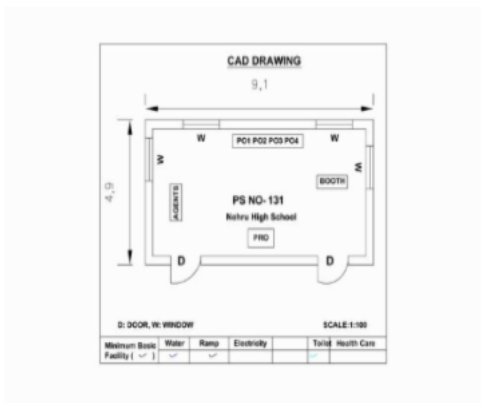

নিৰ্বাচক পঞ্জীয়ন বিষয়াৰ স্বাক্ষৰ

Nazri Naksha

Google Map View

Polling Station Building Front View

ভোটগ্ৰহন কেন্দ্ৰৰ সন্মুখৰ দৃশ্য

Cad View

Key MAP View

1 নাম : লীলাবতী বৰা স্বামীৰ নাম: বকুল বৰা ঘৰ নং : 1 বয়স : 52 লিঙ্গ : মহিলা	HGC1284577 ফটো উপলব্ধ	2 নাম : ব্ৰজেন বৰা পিতাৰ নাম: বকুল বৰা ঘৰ নং : 1 বয়স : 33 লিঙ্গ : পুৰুষ	HGC2300789 ফটো উপলব্ধ	3 নাম : বিনিতা বৰা স্বামীৰ নাম: বিতু বৰা ঘৰ নং : 1 বয়স : 31 লিঙ্গ : মহিলা	HGC1290137 ফটো উপলব্ধ
4 নাম : ছবিৰাম বৰা পিতাৰ নাম: পদ্দেশ্বৰ বৰা ঘৰ নং : 2 বয়স : 57 লিঙ্গ : পুৰুষ	HGC1284599 ফটো উপলব্ধ	5 নাম : জোনাকী বৰা স্বামীৰ নাম: ছবিৰাম বৰা ঘৰ নং : 2 বয়স : 51 লিঙ্গ : মহিলা	HGC1284602 ফটো উপলব্ধ	6 নাম : বাবুল বৰা পিতাৰ নাম: ছবিৰাম বৰা ঘৰ নং : 2 বয়স : 39 লিঙ্গ : পুৰুষ	HGC1284613 ফটো উপলব্ধ
7 নাম : আইজিনি বৰা স্বামীৰ নাম: বাবুল বৰা ঘৰ নং : 2 বয়স : 38 লিঙ্গ : মহিলা	HGC1284624 ফটো উপলব্ধ	8 নাম : চম্পক বৰা পিতাৰ নাম: বাবুল বৰা ঘৰ নং : 2 বয়স : 25 লিঙ্গ : পুৰুষ	HGC0428847 ফটো উপলব্ধ	9 নাম : শান্তি কটোৱাল বৰা স্বামীৰ নাম: চম্পক ঘৰ নং : 2 বয়স : 24 লিঙ্গ : মহিলা	PWX0063289 ফটো উপলব্ধ
10 নাম : প্ৰদীপ দাস পিতাৰ নাম: সৰুলৰা দাস ঘৰ নং : 3 বয়স : 63 লিঙ্গ : পুৰুষ	HGC1284635 ফটো উপলব্ধ	11 নাম : ৰেন দাস স্বামীৰ নাম: প্ৰদীপ দাস ঘৰ নং : 3 বয়স : 48 লিঙ্গ : মহিলা	HGC1284646 ফটো উপলব্ধ	12 নাম : কনমাই দাস স্বামীৰ নাম: প্ৰদীপ দাস ঘৰ নং : 3 বয়স : 43 লিঙ্গ : মহিলা	HGC1284657 ফটো উপলব্ধ
13 নাম : পতলী দাস স্বামীৰ নাম: ৰাজেন দাস ঘৰ নং : 3 বয়স : 33 লিঙ্গ : মহিলা	HGC0428938 ফটো উপলব্ধ	14 নাম : ৰাজেন দাস পিতাৰ নাম: প্ৰদীপ দাস ঘৰ নং : 3 বয়স : 31 লিঙ্গ : পুৰুষ	HGC1290444 ফটো উপলব্ধ	15 নাম : বলিন্দ্ৰ দাস পিতাৰ নাম: উমাকান্ত দাস ঘৰ নং : 8 বয়স : 50 লিঙ্গ : পুৰুষ	HGC1284668 ফটো উপলব্ধ
16 নাম : জোনাকী দাস স্বামীৰ নাম: বলিন্দ্ৰ দাস ঘৰ নং : 8 বয়স : 43 লিঙ্গ : মহিলা	HGC1284679 ফটো উপলব্ধ	17 নাম : দিব্যজ্যোতি দাস পিতাৰ নাম: বলিন্দ্ৰ দাস ঘৰ নং : 8 বয়স : 25 লিঙ্গ : পুৰুষ	HGC0428896 ফটো উপলব্ধ	18 নাম : শ্যামন্ত দাস পিতাৰ নাম: বলিন্দ্ৰ দাস ঘৰ নং : 8 বয়স : 23 লিঙ্গ : পুৰুষ	HGC1417823 ফটো উপলব্ধ
19 নাম : নাৰায়ন দাস পিতাৰ নাম: উমাকান্ত দাস ঘৰ নং : 5 বয়স : 58 লিঙ্গ : পুৰুষ	HGC1284691 ফটো উপলব্ধ	20 নাম : ভোগেশ্বৰী দাস স্বামীৰ নাম: নাৰায়ন দাস ঘৰ নং : 5 বয়স : 53 লিঙ্গ : মহিলা	HGC1284704 ফটো উপলব্ধ	21 নাম : ৰেখা দাস স্বামীৰ নাম: ধৰ্মেশ্বৰ দাস ঘৰ নং : 6 বয়স : 40 লিঙ্গ : মহিলা	HGC1284726 ফটো উপলব্ধ
22 নাম : বিবেকানন্দ দাস পিতাৰ নাম: ধৰ্মেশ্বৰ দাস ঘৰ নং : 6 বয়স : 23 লিঙ্গ : পুৰুষ	HGC1417617 ফটো উপলব্ধ	23 নাম : চেনিৰাম দাস পিতাৰ নাম: বামেশ্বৰ দাস ঘৰ নং : 9 বয়স : 58 লিঙ্গ : পুৰুষ	HGC1284737 ফটো উপলব্ধ	24 নাম : জুন দাস স্বামীৰ নাম: চেনিৰাম দাস ঘৰ নং : 9 বয়স : 50 লিঙ্গ : মহিলা	HGC1284748 ফটো উপলব্ধ
25 নাম : পৰমানন্দ দাস পিতাৰ নাম: চেনীৰাম দাস ঘৰ নং : 9 বয়স : 31 লিঙ্গ : পুৰুষ	HGC2300790 ফটো উপলব্ধ	26 নাম : বিমান দাস পিতাৰ নাম: চেনীৰাম দাস ঘৰ নং : 9 বয়স : 25 লিঙ্গ : পুৰুষ	HGC0431478 ফটো উপলব্ধ	27 নাম : মনেশ্বৰী দাস স্বামীৰ নাম: ৰত্নেশ্বৰ দাস ঘৰ নং : 8 বয়স : 60 লিঙ্গ : মহিলা	HGC1284760 ফটো উপলব্ধ
28 নাম : ৰমেশ দাস পিতাৰ নাম: ৰত্নেশ্বৰ দাস ঘৰ নং : 8 বয়স : 42 লিঙ্গ : পুৰুষ	HGC1284771 ফটো উপলব্ধ	29 নাম : মৰমী দাস স্বামীৰ নাম: ৰমেশ দাস ঘৰ নং : 8 বয়স : 35 লিঙ্গ : মহিলা	HGC1284782 ফটো উপলব্ধ	30 নাম : নাৰায়ন দাস পিতাৰ নাম: সৰুৰাম দাস ঘৰ নং : 9 বয়স : 56 লিঙ্গ : পুৰুষ	HGC1284793 ফটো উপলব্ধ