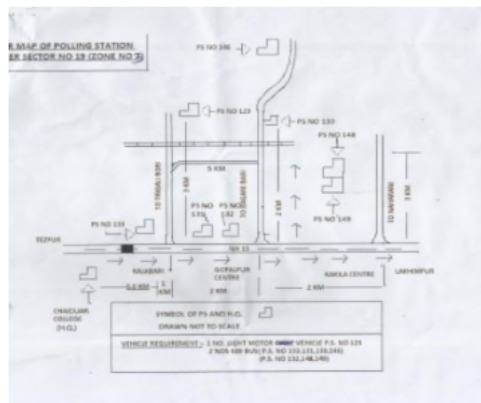

নিৰ্বাচক পঞ্জীয়ন বিষয়াৰ স্বাক্ষৰ

Nazri Naksha

Google Map View

Polling Station Building Front View

ভোটগ্ৰহন কেন্দ্ৰৰ সন্মুখৰ দৃশ্য

Cad View

Key MAP View

1 নাম : লীলাবতী বৰা স্বামীৰ নাম: বকুল বৰা ঘৰ নং : 1 বয়স : 52 লিঙ্গ : মহিলা	HGC1284577 ফটো উপলব্ধ	2 নাম : ব্ৰজেন বৰা পিতাৰ নাম: বকুল বৰা ঘৰ নং : 1 বয়স : 33 লিঙ্গ : পুৰুষ	HGC2300789 ফটো উপলব্ধ	3 নাম : বিনিতা বৰা স্বামীৰ নাম: বিতু বৰা ঘৰ নং : 1 বয়স : 31 লিঙ্গ : মহিলা	HGC1290137 ফটো উপলব্ধ
4 নাম : ছবিৰাম বৰা পিতাৰ নাম: পদ্দেশ্বৰ বৰা ঘৰ নং : 2 বয়স : 57 লিঙ্গ : পুৰুষ	HGC1284599 ফটো উপলব্ধ	5 নাম : জোনাকী বৰা স্বামীৰ নাম: ছবিৰাম বৰা ঘৰ নং : 2 বয়স : 51 লিঙ্গ : মহিলা	HGC1284602 ফটো উপলব্ধ	6 নাম : বাবুল বৰা পিতাৰ নাম: ছবিৰাম বৰা ঘৰ নং : 2 বয়স : 39 লিঙ্গ : পুৰুষ	HGC1284613 ফটো উপলব্ধ
7 নাম : আইজিনি বৰা স্বামীৰ নাম: বাবুল বৰা ঘৰ নং : 2 বয়স : 38 লিঙ্গ : মহিলা	HGC1284624 ফটো উপলব্ধ	8 নাম : চম্পক বৰা পিতাৰ নাম: বাবুল বৰা ঘৰ নং : 2 বয়স : 25 লিঙ্গ : পুৰুষ	HGC0428847 ফটো উপলব্ধ	9 নাম : শান্তি কটোৱাল বৰা স্বামীৰ নাম: চম্পক ঘৰ নং : 2 বয়স : 24 লিঙ্গ : মহিলা	PWX0063289 ফটো উপলব্ধ
10 নাম : প্ৰদীপ দাস পিতাৰ নাম: সৰুলৰা দাস ঘৰ নং : 3 বয়স : 63 লিঙ্গ : পুৰুষ	HGC1284635 ফটো উপলব্ধ	11 নাম : ৰেন দাস স্বামীৰ নাম: প্ৰদীপ দাস ঘৰ নং : 3 বয়স : 48 লিঙ্গ : মহিলা	HGC1284646 ফটো উপলব্ধ	12 নাম : কনমাই দাস স্বামীৰ নাম: প্ৰদীপ দাস ঘৰ নং : 3 বয়স : 43 লিঙ্গ : মহিলা	HGC1284657 ফটো উপলব্ধ
13 নাম : পতলী দাস স্বামীৰ নাম: ৰাজেন দাস ঘৰ নং : 3 বয়স : 33 লিঙ্গ : মহিলা	HGC0428938 ফটো উপলব্ধ	14 নাম : ৰাজেন দাস পিতাৰ নাম: প্ৰদীপ দাস ঘৰ নং : 3 বয়স : 31 লিঙ্গ : পুৰুষ	HGC1290444 ফটো উপলব্ধ	15 নাম : বলিন্দ্ৰ দাস পিতাৰ নাম: উমাকান্ত দাস ঘৰ নং : 8 বয়স : 50 লিঙ্গ : পুৰুষ	HGC1284668 ফটো উপলব্ধ
16 নাম : জোনাকী দাস স্বামীৰ নাম: বলিন্দ্ৰ দাস ঘৰ নং : 8 বয়স : 43 লিঙ্গ : মহিলা	HGC1284679 ফটো উপলব্ধ	17 নাম : দিব্যজ্যোতি দাস পিতাৰ নাম: বলিন্দ্ৰ দাস ঘৰ নং : 8 বয়স : 25 লিঙ্গ : পুৰুষ	HGC0428896 ফটো উপলব্ধ	18 নাম : শ্যামন্ত দাস পিতাৰ নাম: বলিন্দ্ৰ দাস ঘৰ নং : 8 বয়স : 23 লিঙ্গ : পুৰুষ	HGC1417823 ফটো উপলব্ধ
19 নাম : নাৰায়ন দাস পিতাৰ নাম: উমাকান্ত দাস ঘৰ নং : 5 বয়স : 58 লিঙ্গ : পুৰুষ	HGC1284691 ফটো উপলব্ধ	20 নাম : ভোগেশ্বৰী দাস স্বামীৰ নাম: নাৰায়ন দাস ঘৰ নং : 5 বয়স : 53 লিঙ্গ : মহিলা	HGC1284704 ফটো উপলব্ধ	21 নাম : ৰেখা দাস স্বামীৰ নাম: ধৰ্মেশ্বৰ দাস ঘৰ নং : 6 বয়স : 40 লিঙ্গ : মহিলা	HGC1284726 ফটো উপলব্ধ
22 নাম : বিবেকানন্দ দাস পিতাৰ নাম: ধৰ্মেশ্বৰ দাস ঘৰ নং : 6 বয়স : 23 লিঙ্গ : পুৰুষ	HGC1417617 ফটো উপলব্ধ	23 নাম : চেনিৰাম দাস পিতাৰ নাম: বামেশ্বৰ দাস ঘৰ নং : 9 বয়স : 58 লিঙ্গ : পুৰুষ	HGC1284737 ফটো উপলব্ধ	24 নাম : জুন দাস স্বামীৰ নাম: চেনিৰাম দাস ঘৰ নং : 9 বয়স : 50 লিঙ্গ : মহিলা	HGC1284748 ফটো উপলব্ধ
25 নাম : পৰমানন্দ দাস পিতাৰ নাম: চেনীৰাম দাস ঘৰ নং : 9 বয়স : 31 লিঙ্গ : পুৰুষ	HGC2300790 ফটো উপলব্ধ	26 নাম : বিমান দাস পিতাৰ নাম: চেনীৰাম দাস ঘৰ নং : 9 বয়স : 25 লিঙ্গ : পুৰুষ	HGC0431478 ফটো উপলব্ধ	27 নাম : মনেশ্বৰী দাস স্বামীৰ নাম: ৰত্নেশ্বৰ দাস ঘৰ নং : 8 বয়স : 60 লিঙ্গ : মহিলা	HGC1284760 ফটো উপলব্ধ
28 নাম : ৰমেশ দাস পিতাৰ নাম: ৰত্নেশ্বৰ দাস ঘৰ নং : 8 বয়স : 42 লিঙ্গ : পুৰুষ	HGC1284771 ফটো উপলব্ধ	29 নাম : মৰমী দাস স্বামীৰ নাম: ৰমেশ দাস ঘৰ নং : 8 বয়স : 35 লিঙ্গ : মহিলা	HGC1284782 ফটো উপলব্ধ	30 নাম : নাৰায়ন দাস পিতাৰ নাম: সৰুৰাম দাস ঘৰ নং : 9 বয়স : 56 লিঙ্গ : পুৰুষ	HGC1284793 ফটো উপলব্ধ