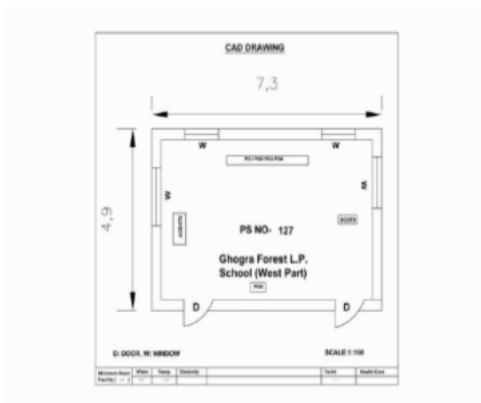

নিৰ্বাচক পঞ্জীয়ন বিষয়াৰ স্বাক্ষৰ

Nazri Naksha

Google Map View

Polling Station Building Front View

ভোটগ্ৰহন কেন্দ্ৰৰ সন্মুখৰ দৃশ্য

Cad View

Key MAP View

1 নাম : বীনা নাথ পিতাৰ নাম: ভদ্রেস্বৰ নাথ ঘৰ নং : 1 বয়স : 38 লিঙ্গ : মহিলা	HGC1244582 ফটো উপলব্ধ	R 2 নাম : পম্পী নাথ পিতাৰ নাম: ধৰ্মকান্ত নাথ ঘৰ নং : 2 বয়স : 25 লিঙ্গ : মহিলা	HGC0493437 ফটো উপলব্ধ	3 নাম : সিদ্ধার্থ নাথ পিতাৰ নাম: ধৰ্ম কান্ত নাথ ঘৰ নং : 1 বয়স : 21 লিঙ্গ : পুৰুষ	PWX0050203 ফটো উপলব্ধ
4 নাম : চন্দ্ৰকান্ত নাথ পিতাৰ নাম: ভদ্রেস্বৰ নাথ ঘৰ নং : 1 বয়স : 45 লিঙ্গ : পুৰুষ	HGC1244593 ফটো উপলব্ধ	5 নাম : ধৰ্মকান্ত নাথ পিতাৰ নাম: ভদ্রেস্বৰ নাথ ঘৰ নং : 1 বয়স : 44 লিঙ্গ : পুৰুষ	HGC1244617 ফটো উপলব্ধ	6 নাম : মিনা নাথ স্বামীৰ নাম: চন্দ্ৰকান্ত নাথ ঘৰ নং : 1 বয়স : 42 লিঙ্গ : মহিলা	HGC1244606 ফটো উপলব্ধ
7 নাম : কুসুম নাথ স্বামীৰ নাম: ধৰ্মকান্ত নাথ ঘৰ নং : 1 বয়স : 40 লিঙ্গ : মহিলা	HGC1244628 ফটো উপলব্ধ	8 নাম : বিকাশ নাথ পিতাৰ নাম: চন্দ্ৰকান্ত নাথ ঘৰ নং : 1 বয়স : 27 লিঙ্গ : পুৰুষ	HGC0226886 ফটো উপলব্ধ	9 নাম : অপল নাথ পিতাৰ নাম: হৰেশ্বৰ নাথ ঘৰ নং : 2 বয়স : 38 লিঙ্গ : পুৰুষ	HGC1244640 ফটো উপলব্ধ
10 নাম : তপন নাথ পিতাৰ নাম: হৰেশ্বৰ নাথ ঘৰ নং : 2 বয়স : 36 লিঙ্গ : পুৰুষ	HGC1244651 ফটো উপলব্ধ	11 নাম : পূৰ্ণিমা নাথ স্বামীৰ নাম: অপল নাথ ঘৰ নং : 2 বয়স : 33 লিঙ্গ : মহিলা	HGC0261966 ফটো উপলব্ধ	12 নাম : ভাস্কৰ নাথ পিতাৰ নাম: হৰেশ্বৰ নাথ ঘৰ নং : 2 বয়স : 31 লিঙ্গ : পুৰুষ	HGC0262147 ফটো উপলব্ধ
13 নাম : অলকা নাথ স্বামীৰ নাম: তপন নাথ ঘৰ নং : 2 বয়স : 28 লিঙ্গ : মহিলা	HGC0262519 ফটো উপলব্ধ	14 নাম : বিনয় মুছাহাৰী পিতাৰ নাম: সুকৰাম মুছাহাৰী ঘৰ নং : 5 বয়স : 58 লিঙ্গ : পুৰুষ	HGC1244673 ফটো উপলব্ধ	15 নাম : সৰমাই মুছাহাৰী স্বামীৰ নাম: বিনয় মুছাহাৰী ঘৰ নং : 5 বয়স : 45 লিঙ্গ : মহিলা	HGC1244684 ফটো উপলব্ধ
16 নাম : আকাশ মুছাহাৰী পিতাৰ নাম: বিনয় মুছাহাৰী ঘৰ নং : 5 বয়স : 27 লিঙ্গ : পুৰুষ	HGC0189654 ফটো উপলব্ধ	17 নাম : দিগন্ত মুছাহাৰী পিতাৰ নাম: গজেন মুছাহাৰী ঘৰ নং : 5 বয়স : 25 লিঙ্গ : পুৰুষ	HGC0397315 ফটো উপলব্ধ	18 নাম : লোহিত মুছাহাৰী পিতাৰ নাম: উমাকান্ত মুছাহাৰী ঘৰ নং : 5 বয়স : 24 লিঙ্গ : পুৰুষ	HGC1313287 ফটো উপলব্ধ
19 নাম : মমতা মুছাহাৰী পিতাৰ নাম: গজেন মুছাহাৰী ঘৰ নং : 5 বয়স : 24 লিঙ্গ : মহিলা	HGC1243534 ফটো উপলব্ধ	20 নাম : উমাকান্ত মুছাহাৰী পিতাৰ নাম: শুকৰাম মুছাহাৰী ঘৰ নং : 5 বয়স : 53 লিঙ্গ : পুৰুষ	HGC1244719 ফটো উপলব্ধ	21 নাম : গজেন মুছাহাৰী পিতাৰ নাম: শুকৰাম মুছাহাৰী ঘৰ নং : 5 বয়স : 48 লিঙ্গ : পুৰুষ	HGC1244731 ফটো উপলব্ধ
22 নাম : ৰূপালী মুছাহাৰী স্বামীৰ নাম: উমাকান্ত মুছাহাৰী ঘৰ নং : 5 বয়স : 43 লিঙ্গ : মহিলা	HGC1244720 ফটো উপলব্ধ	23 নাম : পদোশ্বৰী স্বৰ্গীয়াৰী স্বামীৰ নাম: মনিৰাম স্বৰ্গীয়াৰী ঘৰ নং : 6 বয়স : 78 লিঙ্গ : মহিলা	HGC1244764 ফটো উপলব্ধ	24 নাম : ধীৰেন স্বৰ্গীয়াৰী পিতাৰ নাম: মনিৰাম স্বৰ্গীয়াৰী ঘৰ নং : 6 বয়স : 48 লিঙ্গ : পুৰুষ	HGC1244786 ফটো উপলব্ধ
25 নাম : বিহলী স্বৰ্গীয়াৰী স্বামীৰ নাম: ধীৰেন স্বৰ্গীয়াৰী ঘৰ নং : 6 বয়স : 43 লিঙ্গ : মহিলা	HGC1244797 ফটো উপলব্ধ	26 নাম : বীৰেন স্বৰ্গীয়াৰী পিতাৰ নাম: মনিৰাম স্বৰ্গীয়াৰী ঘৰ নং : 6 বয়স : 41 লিঙ্গ : পুৰুষ	HGC1244775 ফটো উপলব্ধ	27 নাম : লক্ষী স্বৰ্গীয়াৰী স্বামীৰ নাম: বিৰেন স্বৰ্গীয়াৰী ঘৰ নং : 6 বয়স : 40 লিঙ্গ : মহিলা	HGC2296119 ফটো উপলব্ধ
28 নাম : উপেন স্বৰ্গীয়াৰী পিতাৰ নাম: মনিৰাম স্বৰ্গীয়াৰী ঘৰ নং : 6 বয়স : 54 লিঙ্গ : পুৰুষ	HGC1244800 ফটো উপলব্ধ	29 নাম : শ্ৰীমতী আৰতি স্বৰ্গীয়াৰী স্বামীৰ নাম: উপেন স্বৰ্গীয়াৰী ঘৰ নং : 6 বয়স : 44 লিঙ্গ : মহিলা	HGC1244811 ফটো উপলব্ধ	30 নাম : ধনঞ্জয় স্বৰ্গীয়াৰী পিতাৰ নাম: উপেন স্বৰ্গীয়াৰী ঘৰ নং : 6 বয়স : 24 লিঙ্গ : পুৰুষ	HGC1405109 ফটো উপলব্ধ