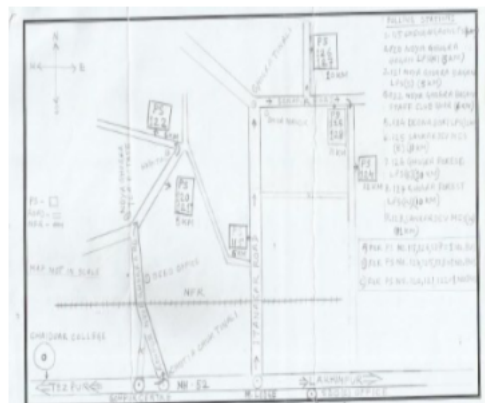

নিৰ্বাচক পঞ্জীয়ন বিষয়াৰ স্বাক্ষৰ

Nazri Naksha

Google Map View

Polling Station Building Front View

ভোটগ্ৰহন কেন্দ্ৰৰ সন্মুখৰ দৃশ্য

Cad View

Key MAP View

1 নাম : বীনা নাথ পিতাৰ নাম: ভদ্রেস্বৰ নাথ ঘৰ নং : 1 বয়স : 38 লিঙ্গ : মহিলা	HGC1244582 ফটো উপলব্ধ	R 2 নাম : পম্পী নাথ পিতাৰ নাম: ধৰ্মকান্ত নাথ ঘৰ নং : 2 বয়স : 25 লিঙ্গ : মহিলা	HGC0493437 ফটো উপলব্ধ	3 নাম : সিদ্ধার্থ নাথ পিতাৰ নাম: ধৰ্ম কান্ত নাথ ঘৰ নং : 1 বয়স : 21 লিঙ্গ : পুৰুষ	PWX0050203 ফটো উপলব্ধ
4 নাম : চন্দ্ৰকান্ত নাথ পিতাৰ নাম: ভদ্রেস্বৰ নাথ ঘৰ নং : 1 বয়স : 45 লিঙ্গ : পুৰুষ	HGC1244593 ফটো উপলব্ধ	5 নাম : ধৰ্মকান্ত নাথ পিতাৰ নাম: ভদ্রেস্বৰ নাথ ঘৰ নং : 1 বয়স : 44 লিঙ্গ : পুৰুষ	HGC1244617 ফটো উপলব্ধ	6 নাম : মিনা নাথ স্বামীৰ নাম: চন্দ্ৰকান্ত নাথ ঘৰ নং : 1 বয়স : 42 লিঙ্গ : মহিলা	HGC1244606 ফটো উপলব্ধ
7 নাম : কুসুম নাথ স্বামীৰ নাম: ধৰ্মকান্ত নাথ ঘৰ নং : 1 বয়স : 40 লিঙ্গ : মহিলা	HGC1244628 ফটো উপলব্ধ	8 নাম : বিকাশ নাথ পিতাৰ নাম: চন্দ্ৰকান্ত নাথ ঘৰ নং : 1 বয়স : 27 লিঙ্গ : পুৰুষ	HGC0226886 ফটো উপলব্ধ	9 নাম : অপল নাথ পিতাৰ নাম: হৰেশ্বৰ নাথ ঘৰ নং : 2 বয়স : 38 লিঙ্গ : পুৰুষ	HGC1244640 ফটো উপলব্ধ
10 নাম : তপন নাথ পিতাৰ নাম: হৰেশ্বৰ নাথ ঘৰ নং : 2 বয়স : 36 লিঙ্গ : পুৰুষ	HGC1244651 ফটো উপলব্ধ	11 নাম : পূৰ্ণিমা নাথ স্বামীৰ নাম: অপল নাথ ঘৰ নং : 2 বয়স : 33 লিঙ্গ : মহিলা	HGC0261966 ফটো উপলব্ধ	12 নাম : ভাস্কৰ নাথ পিতাৰ নাম: হৰেশ্বৰ নাথ ঘৰ নং : 2 বয়স : 31 লিঙ্গ : পুৰুষ	HGC0262147 ফটো উপলব্ধ
13 নাম : অলকা নাথ স্বামীৰ নাম: তপন নাথ ঘৰ নং : 2 বয়স : 28 লিঙ্গ : মহিলা	HGC0262519 ফটো উপলব্ধ	14 নাম : বিনয় মুছাহাৰী পিতাৰ নাম: সুকৰাম মুছাহাৰী ঘৰ নং : 5 বয়স : 58 লিঙ্গ : পুৰুষ	HGC1244673 ফটো উপলব্ধ	15 নাম : সৰমাই মুছাহাৰী স্বামীৰ নাম: বিনয় মুছাহাৰী ঘৰ নং : 5 বয়স : 45 লিঙ্গ : মহিলা	HGC1244684 ফটো উপলব্ধ
16 নাম : আকাশ মুছাহাৰী পিতাৰ নাম: বিনয় মুছাহাৰী ঘৰ নং : 5 বয়স : 27 লিঙ্গ : পুৰুষ	HGC0189654 ফটো উপলব্ধ	17 নাম : দিগন্ত মুছাহাৰী পিতাৰ নাম: গজেন মুছাহাৰী ঘৰ নং : 5 বয়স : 25 লিঙ্গ : পুৰুষ	HGC0397315 ফটো উপলব্ধ	18 নাম : লোহিত মুছাহাৰী পিতাৰ নাম: উমাকান্ত মুছাহাৰী ঘৰ নং : 5 বয়স : 24 লিঙ্গ : পুৰুষ	HGC1313287 ফটো উপলব্ধ
19 নাম : মমতা মুছাহাৰী পিতাৰ নাম: গজেন মুছাহাৰী ঘৰ নং : 5 বয়স : 24 লিঙ্গ : মহিলা	HGC1243534 ফটো উপলব্ধ	20 নাম : উমাকান্ত মুছাহাৰী পিতাৰ নাম: শুকৰাম মুছাহাৰী ঘৰ নং : 5 বয়স : 53 লিঙ্গ : পুৰুষ	HGC1244719 ফটো উপলব্ধ	21 নাম : গজেন মুছাহাৰী পিতাৰ নাম: শুকৰাম মুছাহাৰী ঘৰ নং : 5 বয়স : 48 লিঙ্গ : পুৰুষ	HGC1244731 ফটো উপলব্ধ
22 নাম : ৰূপালী মুছাহাৰী স্বামীৰ নাম: উমাকান্ত মুছাহাৰী ঘৰ নং : 5 বয়স : 43 লিঙ্গ : মহিলা	HGC1244720 ফটো উপলব্ধ	23 নাম : পদোশ্বৰী স্বৰ্গীয়াৰী স্বামীৰ নাম: মনিৰাম স্বৰ্গীয়াৰী ঘৰ নং : 6 বয়স : 78 লিঙ্গ : মহিলা	HGC1244764 ফটো উপলব্ধ	24 নাম : ধীৰেন স্বৰ্গীয়াৰী পিতাৰ নাম: মনিৰাম স্বৰ্গীয়াৰী ঘৰ নং : 6 বয়স : 48 লিঙ্গ : পুৰুষ	HGC1244786 ফটো উপলব্ধ
25 নাম : বিহলী স্বৰ্গীয়াৰী স্বামীৰ নাম: ধীৰেন স্বৰ্গীয়াৰী ঘৰ নং : 6 বয়স : 43 লিঙ্গ : মহিলা	HGC1244797 ফটো উপলব্ধ	26 নাম : বীৰেন স্বৰ্গীয়াৰী পিতাৰ নাম: মনিৰাম স্বৰ্গীয়াৰী ঘৰ নং : 6 বয়স : 41 লিঙ্গ : পুৰুষ	HGC1244775 ফটো উপলব্ধ	27 নাম : লক্ষী স্বৰ্গীয়াৰী স্বামীৰ নাম: বিৰেন স্বৰ্গীয়াৰী ঘৰ নং : 6 বয়স : 40 লিঙ্গ : মহিলা	HGC2296119 ফটো উপলব্ধ
28 নাম : উপেন স্বৰ্গীয়াৰী পিতাৰ নাম: মনিৰাম স্বৰ্গীয়াৰী ঘৰ নং : 6 বয়স : 54 লিঙ্গ : পুৰুষ	HGC1244800 ফটো উপলব্ধ	29 নাম : শ্ৰীমতী আৰতি স্বৰ্গীয়াৰী স্বামীৰ নাম: উপেন স্বৰ্গীয়াৰী ঘৰ নং : 6 বয়স : 44 লিঙ্গ : মহিলা	HGC1244811 ফটো উপলব্ধ	30 নাম : ধনঞ্জয় স্বৰ্গীয়াৰী পিতাৰ নাম: উপেন স্বৰ্গীয়াৰী ঘৰ নং : 6 বয়স : 24 লিঙ্গ : পুৰুষ	HGC1405109 ফটো উপলব্ধ