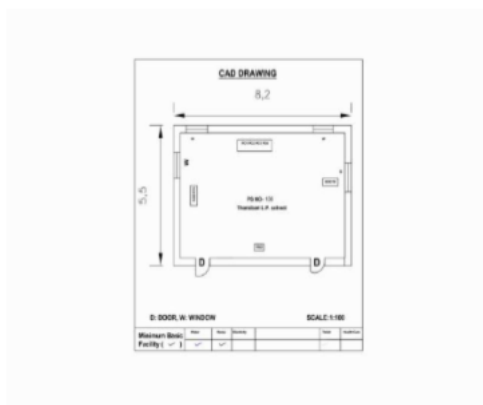

নিৰ্বাচক পঞ্জীয়ন বিষয়াৰ স্বাক্ষৰ

Nazri Naksha

Google Map View

Polling Station Building Front View

ভোটগ্ৰহন কেন্দ্ৰৰ সন্মুখৰ দৃশ্য

Cad View

Key MAP View

1 নাম : কিৰন দেবী স্বামীৰ নাম: টংকেশ্বৰ শৰ্মা ঘৰ নং : ১ বয়স : 61 লিঙ্গ : মহিলা	HGC1334561 ফটো উপলব্ধ	2 নাম : পংকজ শৰ্মা মাতৃৰ নাম: টংকেশ্বৰ শৰ্মা ঘৰ নং : ১ বয়স : 32 লিঙ্গ : পুৰুষ	HGC1334572 ফটো উপলব্ধ	3 নাম : ভৈৰৱ শৰ্মা মাতৃৰ নাম: কিৰণ দেবী ঘৰ নং : ১ বয়স : 31 লিঙ্গ : পুৰুষ	HGC0001206 ফটো উপলব্ধ
S 4 নাম : ধোনমনী শইকিয়া পিতাৰ নাম: তৰুণ শইকিয়া ঘৰ নং : 1 বয়স : 26 লিঙ্গ : মহিলা	HGC1367317 ফটো উপলব্ধ	5 নাম : পিংকী চেতিয়া শৰ্মা স্বামীৰ নাম: পংকজ শৰ্মা ঘৰ নং : 1 বয়স : 25 লিঙ্গ : মহিলা	PWX0042424 ফটো উপলব্ধ	6 নাম : পিংকী বৰা স্বামীৰ নাম: জয়ন্ত ভৰালী ঘৰ নং : ১ কু বয়স : 30 লিঙ্গ : মহিলা	HGC0382564 ফটো উপলব্ধ
7 নাম : মহেন চন্দ্ৰ ভৰালী পিতাৰ নাম: খগেন ভৰালী ঘৰ নং : ১ কু বয়স : 62 লিঙ্গ : পুৰুষ	HGC1334583 ফটো উপলব্ধ	8 নাম : সৰুমাঈ ভৰালী স্বামীৰ নাম: মহেন চন্দ্ৰ ভৰালী ঘৰ নং : ১ কু বয়স : 53 লিঙ্গ : মহিলা	HGC1334594 ফটো উপলব্ধ	9 নাম : জয়ন্ত ভৰালী পিতাৰ নাম: ভবেন ভৰালী ঘৰ নং : ১ কু বয়স : 33 লিঙ্গ : পুৰুষ	HGC1338063 ফটো উপলব্ধ
10 নাম : ভদ্রেেশ্বৰ হাজৰীকা পিতাৰ নাম: লিলাই হাজৰীকা ঘৰ নং : ২ বয়স : 53 লিঙ্গ : পুৰুষ	HGC1334607 ফটো উপলব্ধ	11 নাম : মিন হাজৰীকা স্বামীৰ নাম: ভদ্রেেশ্বৰ হাজৰীকা ঘৰ নং : ২ বয়স : 44 লিঙ্গ : মহিলা	HGC1334618 ফটো উপলব্ধ	12 নাম : দৃষ্টি শিখা দাস পিতাৰ নাম: মনোজ দাস ঘৰ নং : 002 বয়স : 23 লিঙ্গ : মহিলা	HGC1283738 ফটো উপলব্ধ
13 নাম : দিগন্ত হাজৰীকা পিতাৰ নাম: ভদ্রেেশ্বৰ হাজৰীকা ঘৰ নং : ২ বয়স : 22 লিঙ্গ : পুৰুষ	HGC3447497 ফটো উপলব্ধ	14 নাম : মামনি শৰ্মা স্বামীৰ নাম: গোলক শৰ্মা ঘৰ নং : ২ কু বয়স : 53 লিঙ্গ : মহিলা	HGC1334630 ফটো উপলব্ধ	15 নাম : ৰঞ্জন শৰ্মা পিতাৰ নাম: গোলোক শৰ্মা ঘৰ নং : ২ কু বয়স : 42 লিঙ্গ : পুৰুষ	HGC1334641 ফটো উপলব্ধ
16 নাম : মিলন শৰ্মা পিতাৰ নাম: গোলোক শৰ্মা ঘৰ নং : ২ কু বয়স : 39 লিঙ্গ : পুৰুষ	HGC1334652 ফটো উপলব্ধ	17 নাম : পম্পী বৰঠাকুৰ স্বামীৰ নাম: মিলন শৰ্মা ঘৰ নং : ২ কু বয়স : 32 লিঙ্গ : মহিলা	HGC0262246 ফটো উপলব্ধ	18 নাম : নগেন হাজৰীকা পিতাৰ নাম: লিলাই হাজৰীকা ঘৰ নং : ৩ বয়স : 51 লিঙ্গ : পুৰুষ	HGC1334663 ফটো উপলব্ধ
19 নাম : মিনতি হাজৰীকা স্বামীৰ নাম: নগেন হাজৰীকা ঘৰ নং : ৩ বয়স : 43 লিঙ্গ : মহিলা	HGC1334674 ফটো উপলব্ধ	20 নাম : লোহিত হাজৰিকা পিতাৰ নাম: নগেন হাজৰিকা ঘৰ নং : ৩ বয়স : 33 লিঙ্গ : পুৰুষ	HGC1338314 ফটো উপলব্ধ	21 নাম : পম্পী বৰা হাজৰিকা স্বামীৰ নাম: লোহিত হাজৰিকা ঘৰ নং : ৩ বয়স : 33 লিঙ্গ : মহিলা	HGC0601062 ফটো উপলব্ধ
22 নাম : চুচেন হাজৰিকা পিতাৰ নাম: নগেন হাজৰিকা ঘৰ নং : ৩ বয়স : 28 লিঙ্গ : পুৰুষ	HGC0103028 ফটো উপলব্ধ	23 নাম : নিতুমনি খাউণ্ড হাজৰিকা স্বামীৰ নাম: চুচেন হাজৰিকা ঘৰ নং : ৩ বয়স : 28 লিঙ্গ : মহিলা	HGC3487899 ফটো উপলব্ধ	24 নাম : যোগানন্দ হাজৰিকা পিতাৰ নাম: বলিন হাজৰিকা ঘৰ নং : 3 কু বয়স : 25 লিঙ্গ : পুৰুষ	HGC0550723 ফটো উপলব্ধ
25 নাম : বলিন হাজৰীকা পিতাৰ নাম: লিলাই হাজৰীকা ঘৰ নং : ৩ কু বয়স : 47 লিঙ্গ : পুৰুষ	HGC1334685 ফটো উপলব্ধ	#2 26 নাম : বীনা হাজৰীকা স্বামীৰ নাম: বলিন হাজৰীকা ঘৰ নং : ৩ কু বয়স : 37 লিঙ্গ : মহিলা	HGC1334696 ফটো উপলব্ধ	27 নাম : প্ৰবীন হাজৰীকা পিতাৰ নাম: বিহুৱা হাজৰীকা ঘৰ নং : 8 বয়স : 56 লিঙ্গ : পুৰুষ	HGC1334710 ফটো উপলব্ধ
28 নাম : বুল হাজৰীকা স্বামীৰ নাম: প্ৰবীন হাজৰীকা ঘৰ নং : 8 বয়স : 47 লিঙ্গ : মহিলা	HGC1334721 ফটো উপলব্ধ	29 নাম : সুদৰ্শন হাজৰিকা পিতাৰ নাম: প্ৰবীন হাজৰিকা ঘৰ নং : 8 বয়স : 33 লিঙ্গ : পুৰুষ	HGC1338121 ফটো উপলব্ধ	30 নাম : সবিতা বৰুৱা হাজৰিকা স্বামীৰ নাম: সুদৰ্শন হাজৰিকা ঘৰ নং : 8 বয়স : 27 লিঙ্গ : মহিলা	HGC0382580 ফটো উপলব্ধ