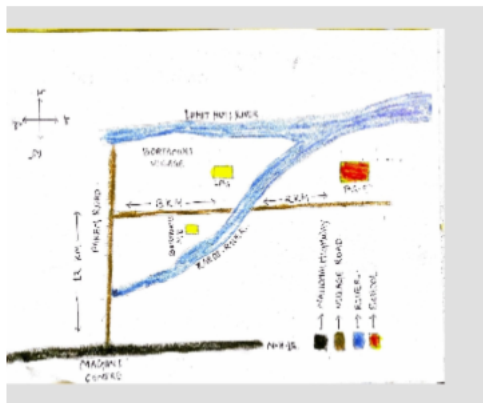

নিৰ্বাচক পঞ্জীয়ন বিষয়াৰ স্বাক্ষৰ

Nazri Naksha

Google Map View

Polling Station Building Front View

ভোটগ্ৰহন কেন্দ্ৰৰ সন্মুখৰ দৃশ্য

Cad View

Key MAP View

1 নাম : কিৰন দেবী স্বামীৰ নাম: টংকেশ্বৰ শৰ্মা ঘৰ নং : ১ বয়স : 61 লিঙ্গ : মহিলা	HGC1334561 ফটো উপলব্ধ	2 নাম : পংকজ শৰ্মা মাতৃৰ নাম: টংকেশ্বৰ শৰ্মা ঘৰ নং : ১ বয়স : 32 লিঙ্গ : পুৰুষ	HGC1334572 ফটো উপলব্ধ	3 নাম : ভৈৰৱ শৰ্মা মাতৃৰ নাম: কিৰণ দেবী ঘৰ নং : ১ বয়স : 31 লিঙ্গ : পুৰুষ	HGC0001206 ফটো উপলব্ধ
S 4 নাম : ধোনমনী শইকিয়া পিতাৰ নাম: তৰুণ শইকিয়া ঘৰ নং : 1 বয়স : 26 লিঙ্গ : মহিলা	HGC1367317 ফটো উপলব্ধ	5 নাম : পিংকী চেতিয়া শৰ্মা স্বামীৰ নাম: পংকজ শৰ্মা ঘৰ নং : 1 বয়স : 25 লিঙ্গ : মহিলা	PWX0042424 ফটো উপলব্ধ	6 নাম : পিংকী বৰা স্বামীৰ নাম: জয়ন্ত ভৰালী ঘৰ নং : ১ কু বয়স : 30 লিঙ্গ : মহিলা	HGC0382564 ফটো উপলব্ধ
7 নাম : মহেন চন্দ্ৰ ভৰালী পিতাৰ নাম: খগেন ভৰালী ঘৰ নং : ১ কু বয়স : 62 লিঙ্গ : পুৰুষ	HGC1334583 ফটো উপলব্ধ	8 নাম : সৰুমাঈ ভৰালী স্বামীৰ নাম: মহেন চন্দ্ৰ ভৰালী ঘৰ নং : ১ কু বয়স : 53 লিঙ্গ : মহিলা	HGC1334594 ফটো উপলব্ধ	9 নাম : জয়ন্ত ভৰালী পিতাৰ নাম: ভবেন ভৰালী ঘৰ নং : ১ কু বয়স : 33 লিঙ্গ : পুৰুষ	HGC1338063 ফটো উপলব্ধ
10 নাম : ভদ্রেেশ্বৰ হাজৰীকা পিতাৰ নাম: লিলাই হাজৰীকা ঘৰ নং : ২ বয়স : 53 লিঙ্গ : পুৰুষ	HGC1334607 ফটো উপলব্ধ	11 নাম : মিন হাজৰীকা স্বামীৰ নাম: ভদ্রেেশ্বৰ হাজৰীকা ঘৰ নং : ২ বয়স : 44 লিঙ্গ : মহিলা	HGC1334618 ফটো উপলব্ধ	12 নাম : দৃষ্টি শিখা দাস পিতাৰ নাম: মনোজ দাস ঘৰ নং : 002 বয়স : 23 লিঙ্গ : মহিলা	HGC1283738 ফটো উপলব্ধ
13 নাম : দিগন্ত হাজৰীকা পিতাৰ নাম: ভদ্রেেশ্বৰ হাজৰীকা ঘৰ নং : ২ বয়স : 22 লিঙ্গ : পুৰুষ	HGC3447497 ফটো উপলব্ধ	14 নাম : মামনি শৰ্মা স্বামীৰ নাম: গোলক শৰ্মা ঘৰ নং : ২ কু বয়স : 53 লিঙ্গ : মহিলা	HGC1334630 ফটো উপলব্ধ	15 নাম : ৰঞ্জন শৰ্মা পিতাৰ নাম: গোলোক শৰ্মা ঘৰ নং : ২ কু বয়স : 42 লিঙ্গ : পুৰুষ	HGC1334641 ফটো উপলব্ধ
16 নাম : মিলন শৰ্মা পিতাৰ নাম: গোলোক শৰ্মা ঘৰ নং : ২ কু বয়স : 39 লিঙ্গ : পুৰুষ	HGC1334652 ফটো উপলব্ধ	17 নাম : পম্পী বৰঠাকুৰ স্বামীৰ নাম: মিলন শৰ্মা ঘৰ নং : ২ কু বয়স : 32 লিঙ্গ : মহিলা	HGC0262246 ফটো উপলব্ধ	18 নাম : নগেন হাজৰীকা পিতাৰ নাম: লিলাই হাজৰীকা ঘৰ নং : ৩ বয়স : 51 লিঙ্গ : পুৰুষ	HGC1334663 ফটো উপলব্ধ
19 নাম : মিনতি হাজৰীকা স্বামীৰ নাম: নগেন হাজৰীকা ঘৰ নং : ৩ বয়স : 43 লিঙ্গ : মহিলা	HGC1334674 ফটো উপলব্ধ	20 নাম : লোহিত হাজৰিকা পিতাৰ নাম: নগেন হাজৰিকা ঘৰ নং : ৩ বয়স : 33 লিঙ্গ : পুৰুষ	HGC1338314 ফটো উপলব্ধ	21 নাম : পম্পী বৰা হাজৰিকা স্বামীৰ নাম: লোহিত হাজৰিকা ঘৰ নং : ৩ বয়স : 33 লিঙ্গ : মহিলা	HGC0601062 ফটো উপলব্ধ
22 নাম : চুচেন হাজৰিকা পিতাৰ নাম: নগেন হাজৰিকা ঘৰ নং : ৩ বয়স : 28 লিঙ্গ : পুৰুষ	HGC0103028 ফটো উপলব্ধ	23 নাম : নিতুমনি খাউণ্ড হাজৰিকা স্বামীৰ নাম: চুচেন হাজৰিকা ঘৰ নং : ৩ বয়স : 28 লিঙ্গ : মহিলা	HGC3487899 ফটো উপলব্ধ	24 নাম : যোগানন্দ হাজৰিকা পিতাৰ নাম: বলিন হাজৰিকা ঘৰ নং : 3 কু বয়স : 25 লিঙ্গ : পুৰুষ	HGC0550723 ফটো উপলব্ধ
25 নাম : বলিন হাজৰীকা পিতাৰ নাম: লিলাই হাজৰীকা ঘৰ নং : ৩ কু বয়স : 47 লিঙ্গ : পুৰুষ	HGC1334685 ফটো উপলব্ধ	#2 26 নাম : বীনা হাজৰীকা স্বামীৰ নাম: বলিন হাজৰীকা ঘৰ নং : ৩ কু বয়স : 37 লিঙ্গ : মহিলা	HGC1334696 ফটো উপলব্ধ	27 নাম : প্ৰবীন হাজৰীকা পিতাৰ নাম: বিহুৱা হাজৰীকা ঘৰ নং : 8 বয়স : 56 লিঙ্গ : পুৰুষ	HGC1334710 ফটো উপলব্ধ
28 নাম : বুল হাজৰীকা স্বামীৰ নাম: প্ৰবীন হাজৰীকা ঘৰ নং : 8 বয়স : 47 লিঙ্গ : মহিলা	HGC1334721 ফটো উপলব্ধ	29 নাম : সুদৰ্শন হাজৰিকা পিতাৰ নাম: প্ৰবীন হাজৰিকা ঘৰ নং : 8 বয়স : 33 লিঙ্গ : পুৰুষ	HGC1338121 ফটো উপলব্ধ	30 নাম : সবিতা বৰুৱা হাজৰিকা স্বামীৰ নাম: সুদৰ্শন হাজৰিকা ঘৰ নং : 8 বয়স : 27 লিঙ্গ : মহিলা	HGC0382580 ফটো উপলব্ধ