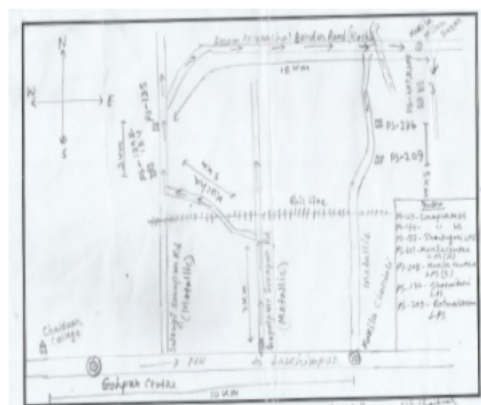

নিৰ্বাচক পঞ্জীয়ন বিষয়াৰ স্বাক্ষৰ

Nazri Naksha

Google Map View

Polling Station Building Front View

ভোটগ্ৰহন কেন্দ্ৰৰ সন্মুখৰ দৃশ্য

Cad View

Key MAP View

1 নাম : কিৰন দেবী স্বামীৰ নাম: টংকেশ্বৰ শৰ্মা ঘৰ নং : ১ বয়স : 61 লিঙ্গ : মহিলা	HGC1334561 ফটো উপলব্ধ	2 নাম : পংকজ শৰ্মা মাতৃৰ নাম: টংকেশ্বৰ শৰ্মা ঘৰ নং : ১ বয়স : 32 লিঙ্গ : পুৰুষ	HGC1334572 ফটো উপলব্ধ	3 নাম : ভৈৰৱ শৰ্মা মাতৃৰ নাম: কিৰণ দেবী ঘৰ নং : ১ বয়স : 31 লিঙ্গ : পুৰুষ	HGC0001206 ফটো উপলব্ধ
S 4 নাম : ধোনমনী শইকিয়া পিতাৰ নাম: তৰুণ শইকিয়া ঘৰ নং : 1 বয়স : 26 লিঙ্গ : মহিলা	HGC1367317 ফটো উপলব্ধ	5 নাম : পিংকী চেতিয়া শৰ্মা স্বামীৰ নাম: পংকজ শৰ্মা ঘৰ নং : 1 বয়স : 25 লিঙ্গ : মহিলা	PWX0042424 ফটো উপলব্ধ	6 নাম : পিংকী বৰা স্বামীৰ নাম: জয়ন্ত ভৰালী ঘৰ নং : ১ কু বয়স : 30 লিঙ্গ : মহিলা	HGC0382564 ফটো উপলব্ধ
7 নাম : মহেন চন্দ্ৰ ভৰালী পিতাৰ নাম: খগেন ভৰালী ঘৰ নং : ১ কু বয়স : 62 লিঙ্গ : পুৰুষ	HGC1334583 ফটো উপলব্ধ	8 নাম : সৰুমাঈ ভৰালী স্বামীৰ নাম: মহেন চন্দ্ৰ ভৰালী ঘৰ নং : ১ কু বয়স : 53 লিঙ্গ : মহিলা	HGC1334594 ফটো উপলব্ধ	9 নাম : জয়ন্ত ভৰালী পিতাৰ নাম: ভবেন ভৰালী ঘৰ নং : ১ কু বয়স : 33 লিঙ্গ : পুৰুষ	HGC1338063 ফটো উপলব্ধ
10 নাম : ভদ্রেেশ্বৰ হাজৰীকা পিতাৰ নাম: লিলাই হাজৰীকা ঘৰ নং : ২ বয়স : 53 লিঙ্গ : পুৰুষ	HGC1334607 ফটো উপলব্ধ	11 নাম : মিন হাজৰীকা স্বামীৰ নাম: ভদ্রেেশ্বৰ হাজৰীকা ঘৰ নং : ২ বয়স : 44 লিঙ্গ : মহিলা	HGC1334618 ফটো উপলব্ধ	12 নাম : দৃষ্টি শিখা দাস পিতাৰ নাম: মনোজ দাস ঘৰ নং : 002 বয়স : 23 লিঙ্গ : মহিলা	HGC1283738 ফটো উপলব্ধ
13 নাম : দিগন্ত হাজৰীকা পিতাৰ নাম: ভদ্রেেশ্বৰ হাজৰীকা ঘৰ নং : ২ বয়স : 22 লিঙ্গ : পুৰুষ	HGC3447497 ফটো উপলব্ধ	14 নাম : মামনি শৰ্মা স্বামীৰ নাম: গোলক শৰ্মা ঘৰ নং : ২ কু বয়স : 53 লিঙ্গ : মহিলা	HGC1334630 ফটো উপলব্ধ	15 নাম : ৰঞ্জন শৰ্মা পিতাৰ নাম: গোলোক শৰ্মা ঘৰ নং : ২ কু বয়স : 42 লিঙ্গ : পুৰুষ	HGC1334641 ফটো উপলব্ধ
16 নাম : মিলন শৰ্মা পিতাৰ নাম: গোলোক শৰ্মা ঘৰ নং : ২ কু বয়স : 39 লিঙ্গ : পুৰুষ	HGC1334652 ফটো উপলব্ধ	17 নাম : পম্পী বৰঠাকুৰ স্বামীৰ নাম: মিলন শৰ্মা ঘৰ নং : ২ কু বয়স : 32 লিঙ্গ : মহিলা	HGC0262246 ফটো উপলব্ধ	18 নাম : নগেন হাজৰীকা পিতাৰ নাম: লিলাই হাজৰীকা ঘৰ নং : ৩ বয়স : 51 লিঙ্গ : পুৰুষ	HGC1334663 ফটো উপলব্ধ
19 নাম : মিনতি হাজৰীকা স্বামীৰ নাম: নগেন হাজৰীকা ঘৰ নং : ৩ বয়স : 43 লিঙ্গ : মহিলা	HGC1334674 ফটো উপলব্ধ	20 নাম : লোহিত হাজৰিকা পিতাৰ নাম: নগেন হাজৰিকা ঘৰ নং : ৩ বয়স : 33 লিঙ্গ : পুৰুষ	HGC1338314 ফটো উপলব্ধ	21 নাম : পম্পী বৰা হাজৰিকা স্বামীৰ নাম: লোহিত হাজৰিকা ঘৰ নং : ৩ বয়স : 33 লিঙ্গ : মহিলা	HGC0601062 ফটো উপলব্ধ
22 নাম : চুচেন হাজৰিকা পিতাৰ নাম: নগেন হাজৰিকা ঘৰ নং : ৩ বয়স : 28 লিঙ্গ : পুৰুষ	HGC0103028 ফটো উপলব্ধ	23 নাম : নিতুমনি খাউণ্ড হাজৰিকা স্বামীৰ নাম: চুচেন হাজৰিকা ঘৰ নং : ৩ বয়স : 28 লিঙ্গ : মহিলা	HGC3487899 ফটো উপলব্ধ	24 নাম : যোগানন্দ হাজৰিকা পিতাৰ নাম: বলিন হাজৰিকা ঘৰ নং : 3 কু বয়স : 25 লিঙ্গ : পুৰুষ	HGC0550723 ফটো উপলব্ধ
25 নাম : বলিন হাজৰীকা পিতাৰ নাম: লিলাই হাজৰীকা ঘৰ নং : ৩ কু বয়স : 47 লিঙ্গ : পুৰুষ	HGC1334685 ফটো উপলব্ধ	#2 26 নাম : বীনা হাজৰীকা স্বামীৰ নাম: বলিন হাজৰীকা ঘৰ নং : ৩ কু বয়স : 37 লিঙ্গ : মহিলা	HGC1334696 ফটো উপলব্ধ	27 নাম : প্ৰবীন হাজৰীকা পিতাৰ নাম: বিহুৱা হাজৰীকা ঘৰ নং : 8 বয়স : 56 লিঙ্গ : পুৰুষ	HGC1334710 ফটো উপলব্ধ
28 নাম : বুল হাজৰীকা স্বামীৰ নাম: প্ৰবীন হাজৰীকা ঘৰ নং : 8 বয়স : 47 লিঙ্গ : মহিলা	HGC1334721 ফটো উপলব্ধ	29 নাম : সুদৰ্শন হাজৰিকা পিতাৰ নাম: প্ৰবীন হাজৰিকা ঘৰ নং : 8 বয়স : 33 লিঙ্গ : পুৰুষ	HGC1338121 ফটো উপলব্ধ	30 নাম : সবিতা বৰুৱা হাজৰিকা স্বামীৰ নাম: সুদৰ্শন হাজৰিকা ঘৰ নং : 8 বয়স : 27 লিঙ্গ : মহিলা	HGC0382580 ফটো উপলব্ধ