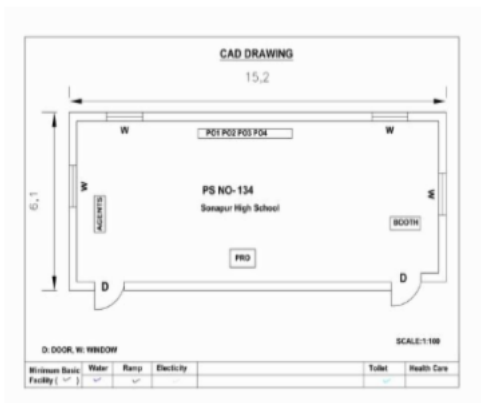

নিৰ্বাচক পঞ্জীয়ন বিষয়াৰ স্বাক্ষৰ

Nazri Naksha

Google Map View

Polling Station Building Front View

ভোটগ্ৰহন কেন্দ্ৰৰ সন্মুখৰ দৃশ্য

Cad View

Key MAP View

1 নাম : কনেকেশ্বৰ বৰুৱা পিতাৰ নাম: ৰূপাই বৰুৱা ঘৰ নং : 1 বয়স : 83 লিঙ্গ : পুৰুষ	HGC1314563 ফটো উপলব্ধ	2 নাম : বহাগী বৰুৱা স্বামীৰ নাম: কনেকেশ্বৰ বৰুৱা ঘৰ নং : 1 বয়স : 73 লিঙ্গ : মহিলা	HGC1314574 ফটো উপলব্ধ	3 নাম : ৰাতুল বৰুৱা পিতাৰ নাম: কনেকেশ্বৰ বৰুৱা ঘৰ নং : 1 বয়স : 43 লিঙ্গ : পুৰুষ	HGC1314585 ফটো উপলব্ধ
4 নাম : বিনোদ বৰুৱা পিতাৰ নাম: কনেকেশ্বৰ বৰুৱা ঘৰ নং : 1 বয়স : 40 লিঙ্গ : পুৰুষ	HGC1314596 ফটো উপলব্ধ	5 নাম : অৰুনা বৰুৱা স্বামীৰ নাম: অমল বৰুৱা ঘৰ নং : 1 বয়স : 39 লিঙ্গ : মহিলা	HGC1314610 ফটো উপলব্ধ	6 নাম : কাকুমনি বৰুৱা স্বামীৰ নাম: বিনোদ বৰুৱা ঘৰ নং : 1 বয়স : 38 লিঙ্গ : মহিলা	HGC1314621 ফটো উপলব্ধ
7 নাম : নিৰু বৰুৱা স্বামীৰ নাম: কমল বৰুৱা ঘৰ নং : 1 বয়স : 38 লিঙ্গ : মহিলা	HGC1314609 ফটো উপলব্ধ	8 নাম : দীপামণি বৰা বৰুৱা স্বামীৰ নাম: ৰাতুল বৰুৱা ঘৰ নং : 1 বয়স : 38 লিঙ্গ : মহিলা	HGC1314632 ফটো উপলব্ধ	9 নাম : দিপক বৰুৱা পিতাৰ নাম: লক্ষিৰাম বৰুৱা ঘৰ নং : 01 বয়স : 34 লিঙ্গ : পুৰুষ	HGC1401975 ফটো উপলব্ধ
10 নাম : নোৰাজ বৰুৱা পিতাৰ নাম: অমল বৰুৱা ঘৰ নং : 1 বয়স : 25 লিঙ্গ : পুৰুষ	HGC0382218 ফটো উপলব্ধ	11 নাম : গীতাৰ্থ বৰুৱা পিতাৰ নাম: কমল বৰুৱা ঘৰ নং : 1 বয়স : 21 লিঙ্গ : পুৰুষ	HGC3468725 ফটো উপলব্ধ	12 নাম : বিমান বৰুৱা পিতাৰ নাম: মুখেশ্বৰ বৰুৱা ঘৰ নং : 2 বয়স : 60 লিঙ্গ : পুৰুষ	HGC1314665 ফটো উপলব্ধ
13 নাম : বিমলা বৰুৱা স্বামীৰ নাম: প্ৰফুল্ল বৰুৱা ঘৰ নং : 2 বয়স : 56 লিঙ্গ : মহিলা	HGC1314701 ফটো উপলব্ধ	14 নাম : ৰূপালী বৰুৱা পিতাৰ নাম: মুখেশ্বৰ বৰুৱা ঘৰ নং : 2 বয়স : 47 লিঙ্গ : মহিলা	HGC1314687 ফটো উপলব্ধ	15 নাম : কুমুদ বৰুৱা পিতাৰ নাম: প্ৰফুল্ল বৰুৱা ঘৰ নং : 2 বয়স : 36 লিঙ্গ : পুৰুষ	HGC1314712 ফটো উপলব্ধ
16 নাম : ৰমা নাগ বৰুৱা স্বামীৰ নাম: কুমুদ বৰুৱা ঘৰ নং : 2 বয়স : 36 লিঙ্গ : মহিলা	HGC2302490 ফটো উপলব্ধ	17 নাম : গোবিন বৰুৱা পিতাৰ নাম: প্ৰফুল্ল বৰুৱা ঘৰ নং : 2 বয়স : 32 লিঙ্গ : পুৰুষ	HGC2302569 ফটো উপলব্ধ	18 নাম : থলেদ্ৰ বৰা পিতাৰ নাম: টপন বৰা ঘৰ নং : 2 বয়স : 20 লিঙ্গ : পুৰুষ	PWX0092346 ফটো উপলব্ধ
19 নাম : অবন্তী হাজৰিকা স্বামীৰ নাম: ৰাতুল হাজৰিকা ঘৰ নং : 2 বয়স : 40 লিঙ্গ : মহিলা	PWX0032623 ফটো উপলব্ধ	20 নাম : আকাশদীপ হাজৰিকা পিতাৰ নাম: ৰাতুল হাজৰিকা ঘৰ নং : 2 বয়স : 20 লিঙ্গ : পুৰুষ	PWX0032722 ফটো উপলব্ধ	21 নাম : ৰূপা বৰুৱা পিতাৰ নাম: ভূবন বৰুৱা ঘৰ নং : 3 বয়স : 60 লিঙ্গ : মহিলা	HGC1314723 ফটো উপলব্ধ
22 নাম : বিপুল বৰুৱা পিতাৰ নাম: ভূবন বৰুৱা ঘৰ নং : 3 বয়স : 58 লিঙ্গ : পুৰুষ	HGC1314734 ফটো উপলব্ধ	23 নাম : নৰেন বৰুৱা পিতাৰ নাম: ভূবন বৰুৱা ঘৰ নং : 3 বয়স : 53 লিঙ্গ : পুৰুষ	HGC1314745 ফটো উপলব্ধ	24 নাম : বিউটি বৰুৱা স্বামীৰ নাম: নৰেন বৰুৱা ঘৰ নং : 3 বয়স : 47 লিঙ্গ : মহিলা	HGC1314756 ফটো উপলব্ধ
25 নাম : ৰিতুমনি বৰা মেধী স্বামীৰ নাম: বিষ্ণু মেধী ঘৰ নং : 3 বয়স : 46 লিঙ্গ : মহিলা	HGC0100677 ফটো উপলব্ধ	26 নাম : টুন টুন বৰুৱা পিতাৰ নাম: নৰেন বৰুৱা ঘৰ নং : 3 বয়স : 24 লিঙ্গ : মহিলা	HGC0583971 ফটো উপলব্ধ	27 নাম : মহেন্দ্ৰ বৰদলৈ পিতাৰ নাম: সোমবৰ বৰদলৈ ঘৰ নং : 8 বয়স : 73 লিঙ্গ : পুৰুষ	HGC0411108 ফটো উপলব্ধ
28 নাম : অকনমান বৰদলৈ স্বামীৰ নাম: মহেন্দ্ৰ বৰদলৈ ঘৰ নং : 8 বয়স : 63 লিঙ্গ : মহিলা	HGC0425058 ফটো উপলব্ধ	29 নাম : যুগ বৰুৱা স্বামীৰ নাম: সোমধৰ বৰুৱা ঘৰ নং : 8 বয়স : 58 লিঙ্গ : মহিলা	HGC1314778 ফটো উপলব্ধ	30 নাম : দিগন্ত বৰুৱা পিতাৰ নাম: সোমধৰ বৰুৱা ঘৰ নং : 8 বয়স : 39 লিঙ্গ : পুৰুষ	HGC1314789 ফটো উপলব্ধ