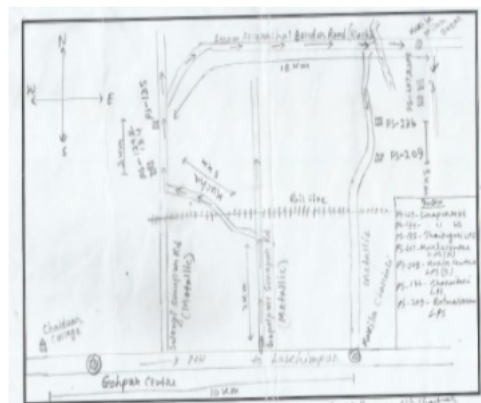

নিৰ্বাচক পঞ্জীয়ন বিষয়াৰ স্বাক্ষৰ

Nazri Naksha

Google Map View

Polling Station Building Front View

ভোটগ্ৰহন কেন্দ্ৰৰ সন্মুখৰ দৃশ্য

Cad View

Key MAP View

1 নাম : কনেকেশ্বৰ বৰুৱা পিতাৰ নাম: ৰূপাই বৰুৱা ঘৰ নং : 1 বয়স : 83 লিঙ্গ : পুৰুষ	HGC1314563 ফটো উপলব্ধ	2 নাম : বহাগী বৰুৱা স্বামীৰ নাম: কনেকেশ্বৰ বৰুৱা ঘৰ নং : 1 বয়স : 73 লিঙ্গ : মহিলা	HGC1314574 ফটো উপলব্ধ	3 নাম : ৰাতুল বৰুৱা পিতাৰ নাম: কনেকেশ্বৰ বৰুৱা ঘৰ নং : 1 বয়স : 43 লিঙ্গ : পুৰুষ	HGC1314585 ফটো উপলব্ধ
4 নাম : বিনোদ বৰুৱা পিতাৰ নাম: কনেকেশ্বৰ বৰুৱা ঘৰ নং : 1 বয়স : 40 লিঙ্গ : পুৰুষ	HGC1314596 ফটো উপলব্ধ	5 নাম : অৰুনা বৰুৱা স্বামীৰ নাম: অমল বৰুৱা ঘৰ নং : 1 বয়স : 39 লিঙ্গ : মহিলা	HGC1314610 ফটো উপলব্ধ	6 নাম : কাকুমনি বৰুৱা স্বামীৰ নাম: বিনোদ বৰুৱা ঘৰ নং : 1 বয়স : 38 লিঙ্গ : মহিলা	HGC1314621 ফটো উপলব্ধ
7 নাম : নিৰু বৰুৱা স্বামীৰ নাম: কমল বৰুৱা ঘৰ নং : 1 বয়স : 38 লিঙ্গ : মহিলা	HGC1314609 ফটো উপলব্ধ	8 নাম : দীপামণি বৰা বৰুৱা স্বামীৰ নাম: ৰাতুল বৰুৱা ঘৰ নং : 1 বয়স : 38 লিঙ্গ : মহিলা	HGC1314632 ফটো উপলব্ধ	9 নাম : দিপক বৰুৱা পিতাৰ নাম: লক্ষিৰাম বৰুৱা ঘৰ নং : 01 বয়স : 34 লিঙ্গ : পুৰুষ	HGC1401975 ফটো উপলব্ধ
10 নাম : নোৰাজ বৰুৱা পিতাৰ নাম: অমল বৰুৱা ঘৰ নং : 1 বয়স : 25 লিঙ্গ : পুৰুষ	HGC0382218 ফটো উপলব্ধ	11 নাম : গীতাৰ্থ বৰুৱা পিতাৰ নাম: কমল বৰুৱা ঘৰ নং : 1 বয়স : 21 লিঙ্গ : পুৰুষ	HGC3468725 ফটো উপলব্ধ	12 নাম : বিমান বৰুৱা পিতাৰ নাম: মুখেশ্বৰ বৰুৱা ঘৰ নং : 2 বয়স : 60 লিঙ্গ : পুৰুষ	HGC1314665 ফটো উপলব্ধ
13 নাম : বিমলা বৰুৱা স্বামীৰ নাম: প্ৰফুল্ল বৰুৱা ঘৰ নং : 2 বয়স : 56 লিঙ্গ : মহিলা	HGC1314701 ফটো উপলব্ধ	14 নাম : ৰূপালী বৰুৱা পিতাৰ নাম: মুখেশ্বৰ বৰুৱা ঘৰ নং : 2 বয়স : 47 লিঙ্গ : মহিলা	HGC1314687 ফটো উপলব্ধ	15 নাম : কুমুদ বৰুৱা পিতাৰ নাম: প্ৰফুল্ল বৰুৱা ঘৰ নং : 2 বয়স : 36 লিঙ্গ : পুৰুষ	HGC1314712 ফটো উপলব্ধ
16 নাম : ৰমা নাগ বৰুৱা স্বামীৰ নাম: কুমুদ বৰুৱা ঘৰ নং : 2 বয়স : 36 লিঙ্গ : মহিলা	HGC2302490 ফটো উপলব্ধ	17 নাম : গোবিন বৰুৱা পিতাৰ নাম: প্ৰফুল্ল বৰুৱা ঘৰ নং : 2 বয়স : 32 লিঙ্গ : পুৰুষ	HGC2302569 ফটো উপলব্ধ	18 নাম : থলেদ্ৰ বৰা পিতাৰ নাম: টপন বৰা ঘৰ নং : 2 বয়স : 20 লিঙ্গ : পুৰুষ	PWX0092346 ফটো উপলব্ধ
19 নাম : অবন্তী হাজৰিকা স্বামীৰ নাম: ৰাতুল হাজৰিকা ঘৰ নং : 2 বয়স : 40 লিঙ্গ : মহিলা	PWX0032623 ফটো উপলব্ধ	20 নাম : আকাশদীপ হাজৰিকা পিতাৰ নাম: ৰাতুল হাজৰিকা ঘৰ নং : 2 বয়স : 20 লিঙ্গ : পুৰুষ	PWX0032722 ফটো উপলব্ধ	21 নাম : ৰূপা বৰুৱা পিতাৰ নাম: ভূবন বৰুৱা ঘৰ নং : 3 বয়স : 60 লিঙ্গ : মহিলা	HGC1314723 ফটো উপলব্ধ
22 নাম : বিপুল বৰুৱা পিতাৰ নাম: ভূবন বৰুৱা ঘৰ নং : 3 বয়স : 58 লিঙ্গ : পুৰুষ	HGC1314734 ফটো উপলব্ধ	23 নাম : নৰেন বৰুৱা পিতাৰ নাম: ভূবন বৰুৱা ঘৰ নং : 3 বয়স : 53 লিঙ্গ : পুৰুষ	HGC1314745 ফটো উপলব্ধ	24 নাম : বিউটি বৰুৱা স্বামীৰ নাম: নৰেন বৰুৱা ঘৰ নং : 3 বয়স : 47 লিঙ্গ : মহিলা	HGC1314756 ফটো উপলব্ধ
25 নাম : ৰিতুমনি বৰা মেধী স্বামীৰ নাম: বিষ্ণু মেধী ঘৰ নং : 3 বয়স : 46 লিঙ্গ : মহিলা	HGC0100677 ফটো উপলব্ধ	26 নাম : টুন টুন বৰুৱা পিতাৰ নাম: নৰেন বৰুৱা ঘৰ নং : 3 বয়স : 24 লিঙ্গ : মহিলা	HGC0583971 ফটো উপলব্ধ	27 নাম : মহেন্দ্ৰ বৰদলৈ পিতাৰ নাম: সোমবৰ বৰদলৈ ঘৰ নং : 8 বয়স : 73 লিঙ্গ : পুৰুষ	HGC0411108 ফটো উপলব্ধ
28 নাম : অকনমান বৰদলৈ স্বামীৰ নাম: মহেন্দ্ৰ বৰদলৈ ঘৰ নং : 8 বয়স : 63 লিঙ্গ : মহিলা	HGC0425058 ফটো উপলব্ধ	29 নাম : যুগ বৰুৱা স্বামীৰ নাম: সোমধৰ বৰুৱা ঘৰ নং : 8 বয়স : 58 লিঙ্গ : মহিলা	HGC1314778 ফটো উপলব্ধ	30 নাম : দিগন্ত বৰুৱা পিতাৰ নাম: সোমধৰ বৰুৱা ঘৰ নং : 8 বয়স : 39 লিঙ্গ : পুৰুষ	HGC1314789 ফটো উপলব্ধ