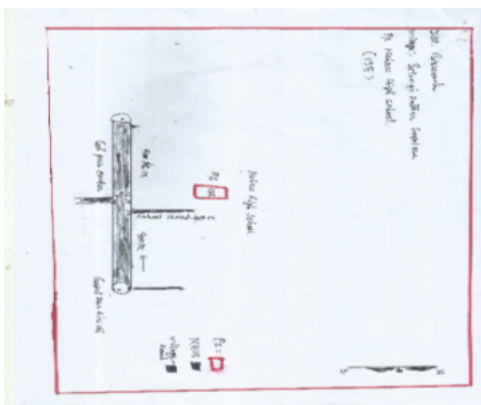

নিৰ্বাচক পঞ্জীয়ন বিষয়াৰ স্বাক্ষৰ

Nazri Naksha

Google Map View

Polling Station Building Front View

ভোটগ্ৰহন কেন্দ্ৰৰ সন্মুখৰ দৃশ্য

Cad View

Key MAP View

1 নাম : প্রমোদ বৰা পিতাৰ নাম: খগেন বৰা ঘৰ নং : ১ বয়স : 63 লিঙ্গ : পুৰুষ	HGC1324578 ফটো উপলব্ধ	2 নাম : বসন্ত বৰা পিতাৰ নাম: খগেন বৰা ঘৰ নং : ১ বয়স : 53 লিঙ্গ : পুৰুষ	HGC1324625 ফটো উপলব্ধ	3 নাম : মাইন বৰা স্বামীৰ নাম: প্রমোদ বৰা ঘৰ নং : ১ বয়স : 51 লিঙ্গ : মহিলা	HGC1324589 ফটো উপলব্ধ
4 নাম : বিনীতা বৰা স্বামীৰ নাম: বসন্ত বৰা ঘৰ নং : ১ বয়স : 46 লিঙ্গ : মহিলা	HGC0538363 ফটো উপলব্ধ	5 নাম : জোনটি বৰা পিতাৰ নাম: প্রমোদ বৰা ঘৰ নং : ১ বয়স : 34 লিঙ্গ : পুৰুষ	HGC0013267 ফটো উপলব্ধ	6 নাম : মুহিধৰ বৰুৱা পিতাৰ নাম: চকৰা বৰুৱা ঘৰ নং : ১ বয়স : 33 লিঙ্গ : পুৰুষ	HGC1324658 ফটো উপলব্ধ
7 নাম : বুনমি বৰা পিতাৰ নাম: প্রমোদ বৰা ঘৰ নং : ১ বয়স : 32 লিঙ্গ : মহিলা	HGC0013269 ফটো উপলব্ধ	8 নাম : অভিজিত বৰা পিতাৰ নাম: বসন্ত বৰা ঘৰ নং : 1 বয়স : 27 লিঙ্গ : পুৰুষ	HGC0215145 ফটো উপলব্ধ	9 নাম : নবজিত বৰা পিতাৰ নাম: বসন্ত বৰা ঘৰ নং : 1 বয়স : 21 লিঙ্গ : পুৰুষ	HGC3456811 ফটো উপলব্ধ
10 নাম : মামনি ভূঞা পিতাৰ নাম: ৰাম ভূঞা ঘৰ নং : ২ বয়স : 60 লিঙ্গ : মহিলা	HGC1324669 ফটো উপলব্ধ	11 নাম : বাবুল ভূঞা পিতাৰ নাম: ৰাম ভূঞা ঘৰ নং : ২ বয়স : 50 লিঙ্গ : পুৰুষ	HGC1324670 ফটো উপলব্ধ	12 নাম : দিপালী ভূঞা স্বামীৰ নাম: বাবুল ভূঞা ঘৰ নং : ২ বয়স : 40 লিঙ্গ : মহিলা	HGC1324681 ফটো উপলব্ধ
13 নাম : লোচন শইকীয়া পিতাৰ নাম: ধনীৰাম শইকীয়া ঘৰ নং : ২ বয়স : 28 লিঙ্গ : পুৰুষ	HGC0410522 ফটো উপলব্ধ	14 নাম : অনপম বৰা পিতাৰ নাম: বাবুল বৰা ঘৰ নং : 02 বয়স : 24 লিঙ্গ : পুৰুষ	HGC1312768 ফটো উপলব্ধ	15 নাম : বকুলি শইকীয়া পিতাৰ নাম: কমল চন্দ্ৰ শইকীয়া ঘৰ নং : ৩ বয়স : 68 লিঙ্গ : মহিলা	HGC1324692 ফটো উপলব্ধ
16 নাম : যোগমাই শইকীয়া পিতাৰ নাম: কমল চন্দ্ৰ শইকীয়া ঘৰ নং : ৩ বয়স : 53 লিঙ্গ : মহিলা	HGC1324705 ফটো উপলব্ধ	17 নাম : টংকেশ্বৰ শইকীয়া পিতাৰ নাম: কমল চন্দ্ৰ শইকীয়া ঘৰ নং : ৩ বয়স : 48 লিঙ্গ : পুৰুষ	HGC1324716 ফটো উপলব্ধ	18 নাম : দুল শইকীয়া পিতাৰ নাম: কমল চন্দ্ৰ শইকীয়া ঘৰ নং : ৩ বয়স : 43 লিঙ্গ : পুৰুষ	HGC1324727 ফটো উপলব্ধ
19 নাম : বীনা শইকীয়া স্বামীৰ নাম: টংকেশ্বৰ শইকীয়া ঘৰ নং : ৩ বয়স : 41 লিঙ্গ : মহিলা	HGC1324738 ফটো উপলব্ধ	20 নাম : বিৰাজ শইকীয়া পিতাৰ নাম: টংকেশ্বৰ শইকীয়া ঘৰ নং : 3বি বয়স : 19 লিঙ্গ : পুৰুষ	PWX0092643 ফটো উপলব্ধ	21 নাম : দিপেন হাজৰিকা পিতাৰ নাম: ভদ্রেশ্বৰ হাজৰিকা ঘৰ নং : 8 বয়স : 44 লিঙ্গ : পুৰুষ	HGC1324761 ফটো উপলব্ধ
22 নাম : জ্যোৎস্না হাজৰিকা স্বামীৰ নাম: দিপেন হাজৰিকা ঘৰ নং : 8 বয়স : 40 লিঙ্গ : মহিলা	HGC0126169 ফটো উপলব্ধ	23 নাম : দ্বিপেন হীৰা পিতাৰ নাম: গোলোক হীৰা ঘৰ নং : ৫ বয়স : 63 লিঙ্গ : পুৰুষ	HGC1324783 ফটো উপলব্ধ	24 নাম : জতিন্দ্র হীৰা পিতাৰ নাম: গোলোক হীৰা ঘৰ নং : ৫ বয়স : 49 লিঙ্গ : পুৰুষ	HGC1324807 ফটো উপলব্ধ
25 নাম : হীৰকজ্যোতি ভূঞা পিতাৰ নাম: মুহীকান্ত ভূঞা ঘৰ নং : ৫ বয়স : 30 লিঙ্গ : পুৰুষ	HGC0013270 ফটো উপলব্ধ	26 নাম : নুপৰ হীৰা পিতাৰ নাম: দিপেন হীৰা ঘৰ নং : ৫ বয়স : 29 লিঙ্গ : পুৰুষ	HGC0149898 ফটো উপলব্ধ	27 নাম : মিনাশ্ৰী হীৰা পিতাৰ নাম: দিপেন হীৰা ঘৰ নং : ৫ বয়স : 24 লিঙ্গ : মহিলা	HGC0570705 ফটো উপলব্ধ
28 নাম : বীৰেন হীৰা পিতাৰ নাম: গোলোক হীৰা ঘৰ নং : ৬ বয়স : 58 লিঙ্গ : পুৰুষ	HGC1324829 ফটো উপলব্ধ	29 নাম : জুবী হীৰা স্বামীৰ নাম: বীৰেন হীৰা ঘৰ নং : ৬ বয়স : 43 লিঙ্গ : মহিলা	HGC1324830 ফটো উপলব্ধ	30 নাম : লক্ষ্যজ্যোতি ভূঞা পিতাৰ নাম: লক্ষীৰাম ভূঞা ঘৰ নং : ৬ বয়স : 31 লিঙ্গ : পুৰুষ	HGC1331948 ফটো উপলব্ধ