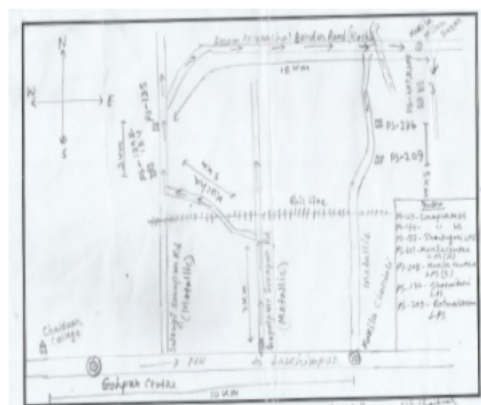

নিৰ্বাচক পঞ্জীয়ন বিষয়াৰ স্বাক্ষৰ

Nazri Naksha

Google Map View

Polling Station Building Front View

ভোটগ্ৰহন কেন্দ্ৰৰ সন্মুখৰ দৃশ্য

Cad View

Key MAP View

1 নাম : প্রমোদ বৰা পিতাৰ নাম: খগেন বৰা ঘৰ নং : ১ বয়স : 63 লিঙ্গ : পুৰুষ	HGC1324578 ফটো উপলব্ধ	2 নাম : বসন্ত বৰা পিতাৰ নাম: খগেন বৰা ঘৰ নং : ১ বয়স : 53 লিঙ্গ : পুৰুষ	HGC1324625 ফটো উপলব্ধ	3 নাম : মাইন বৰা স্বামীৰ নাম: প্রমোদ বৰা ঘৰ নং : ১ বয়স : 51 লিঙ্গ : মহিলা	HGC1324589 ফটো উপলব্ধ
4 নাম : বিনীতা বৰা স্বামীৰ নাম: বসন্ত বৰা ঘৰ নং : ১ বয়স : 46 লিঙ্গ : মহিলা	HGC0538363 ফটো উপলব্ধ	5 নাম : জোনটি বৰা পিতাৰ নাম: প্রমোদ বৰা ঘৰ নং : ১ বয়স : 34 লিঙ্গ : পুৰুষ	HGC0013267 ফটো উপলব্ধ	6 নাম : মুহিধৰ বৰুৱা পিতাৰ নাম: চকৰা বৰুৱা ঘৰ নং : ১ বয়স : 33 লিঙ্গ : পুৰুষ	HGC1324658 ফটো উপলব্ধ
7 নাম : বুনমি বৰা পিতাৰ নাম: প্রমোদ বৰা ঘৰ নং : ১ বয়স : 32 লিঙ্গ : মহিলা	HGC0013269 ফটো উপলব্ধ	8 নাম : অভিজিত বৰা পিতাৰ নাম: বসন্ত বৰা ঘৰ নং : 1 বয়স : 27 লিঙ্গ : পুৰুষ	HGC0215145 ফটো উপলব্ধ	9 নাম : নবজিত বৰা পিতাৰ নাম: বসন্ত বৰা ঘৰ নং : 1 বয়স : 21 লিঙ্গ : পুৰুষ	HGC3456811 ফটো উপলব্ধ
10 নাম : মামনি ভূঞা পিতাৰ নাম: ৰাম ভূঞা ঘৰ নং : ২ বয়স : 60 লিঙ্গ : মহিলা	HGC1324669 ফটো উপলব্ধ	11 নাম : বাবুল ভূঞা পিতাৰ নাম: ৰাম ভূঞা ঘৰ নং : ২ বয়স : 50 লিঙ্গ : পুৰুষ	HGC1324670 ফটো উপলব্ধ	12 নাম : দিপালী ভূঞা স্বামীৰ নাম: বাবুল ভূঞা ঘৰ নং : ২ বয়স : 40 লিঙ্গ : মহিলা	HGC1324681 ফটো উপলব্ধ
13 নাম : লোচন শইকীয়া পিতাৰ নাম: ধনীৰাম শইকীয়া ঘৰ নং : ২ বয়স : 28 লিঙ্গ : পুৰুষ	HGC0410522 ফটো উপলব্ধ	14 নাম : অনপম বৰা পিতাৰ নাম: বাবুল বৰা ঘৰ নং : 02 বয়স : 24 লিঙ্গ : পুৰুষ	HGC1312768 ফটো উপলব্ধ	15 নাম : বকুলি শইকীয়া পিতাৰ নাম: কমল চন্দ্ৰ শইকীয়া ঘৰ নং : ৩ বয়স : 68 লিঙ্গ : মহিলা	HGC1324692 ফটো উপলব্ধ
16 নাম : যোগমাই শইকীয়া পিতাৰ নাম: কমল চন্দ্ৰ শইকীয়া ঘৰ নং : ৩ বয়স : 53 লিঙ্গ : মহিলা	HGC1324705 ফটো উপলব্ধ	17 নাম : টংকেশ্বৰ শইকীয়া পিতাৰ নাম: কমল চন্দ্ৰ শইকীয়া ঘৰ নং : ৩ বয়স : 48 লিঙ্গ : পুৰুষ	HGC1324716 ফটো উপলব্ধ	18 নাম : দুল শইকীয়া পিতাৰ নাম: কমল চন্দ্ৰ শইকীয়া ঘৰ নং : ৩ বয়স : 43 লিঙ্গ : পুৰুষ	HGC1324727 ফটো উপলব্ধ
19 নাম : বীনা শইকীয়া স্বামীৰ নাম: টংকেশ্বৰ শইকীয়া ঘৰ নং : ৩ বয়স : 41 লিঙ্গ : মহিলা	HGC1324738 ফটো উপলব্ধ	20 নাম : বিৰাজ শইকীয়া পিতাৰ নাম: টংকেশ্বৰ শইকীয়া ঘৰ নং : 3বি বয়স : 19 লিঙ্গ : পুৰুষ	PWX0092643 ফটো উপলব্ধ	21 নাম : দিপেন হাজৰিকা পিতাৰ নাম: ভদ্রেশ্বৰ হাজৰিকা ঘৰ নং : 8 বয়স : 44 লিঙ্গ : পুৰুষ	HGC1324761 ফটো উপলব্ধ
22 নাম : জ্যোৎস্না হাজৰিকা স্বামীৰ নাম: দিপেন হাজৰিকা ঘৰ নং : 8 বয়স : 40 লিঙ্গ : মহিলা	HGC0126169 ফটো উপলব্ধ	23 নাম : দ্বিপেন হীৰা পিতাৰ নাম: গোলোক হীৰা ঘৰ নং : ৫ বয়স : 63 লিঙ্গ : পুৰুষ	HGC1324783 ফটো উপলব্ধ	24 নাম : জতিন্দ্র হীৰা পিতাৰ নাম: গোলোক হীৰা ঘৰ নং : ৫ বয়স : 49 লিঙ্গ : পুৰুষ	HGC1324807 ফটো উপলব্ধ
25 নাম : হীৰকজ্যোতি ভূঞা পিতাৰ নাম: মুহীকান্ত ভূঞা ঘৰ নং : ৫ বয়স : 30 লিঙ্গ : পুৰুষ	HGC0013270 ফটো উপলব্ধ	26 নাম : নুপৰ হীৰা পিতাৰ নাম: দিপেন হীৰা ঘৰ নং : ৫ বয়স : 29 লিঙ্গ : পুৰুষ	HGC0149898 ফটো উপলব্ধ	27 নাম : মিনাশ্ৰী হীৰা পিতাৰ নাম: দিপেন হীৰা ঘৰ নং : ৫ বয়স : 24 লিঙ্গ : মহিলা	HGC0570705 ফটো উপলব্ধ
28 নাম : বীৰেন হীৰা পিতাৰ নাম: গোলোক হীৰা ঘৰ নং : ৬ বয়স : 58 লিঙ্গ : পুৰুষ	HGC1324829 ফটো উপলব্ধ	29 নাম : জুবী হীৰা স্বামীৰ নাম: বীৰেন হীৰা ঘৰ নং : ৬ বয়স : 43 লিঙ্গ : মহিলা	HGC1324830 ফটো উপলব্ধ	30 নাম : লক্ষ্যজ্যোতি ভূঞা পিতাৰ নাম: লক্ষীৰাম ভূঞা ঘৰ নং : ৬ বয়স : 31 লিঙ্গ : পুৰুষ	HGC1331948 ফটো উপলব্ধ