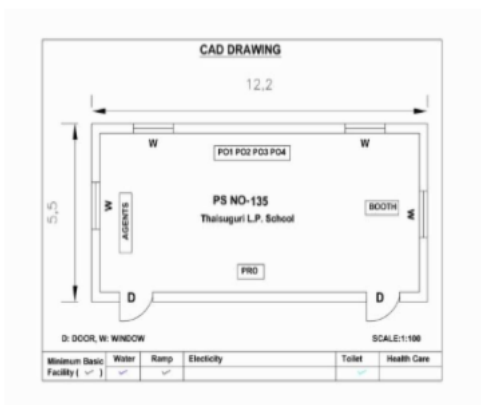

নিৰ্বাচক পঞ্জীয়ন বিষয়াৰ স্বাক্ষৰ

Nazri Naksha

Google Map View

Polling Station Building Front View

ভোটগ্ৰহন কেন্দ্ৰৰ সন্মুখৰ দৃশ্য

Cad View

Key MAP View

1 নাম : প্রমোদ বৰা পিতাৰ নাম: খগেন বৰা ঘৰ নং : ১ বয়স : 63 লিঙ্গ : পুৰুষ	HGC1324578 ফটো উপলব্ধ	2 নাম : বসন্ত বৰা পিতাৰ নাম: খগেন বৰা ঘৰ নং : ১ বয়স : 53 লিঙ্গ : পুৰুষ	HGC1324625 ফটো উপলব্ধ	3 নাম : মাইন বৰা স্বামীৰ নাম: প্রমোদ বৰা ঘৰ নং : ১ বয়স : 51 লিঙ্গ : মহিলা	HGC1324589 ফটো উপলব্ধ
4 নাম : বিনীতা বৰা স্বামীৰ নাম: বসন্ত বৰা ঘৰ নং : ১ বয়স : 46 লিঙ্গ : মহিলা	HGC0538363 ফটো উপলব্ধ	5 নাম : জোনটি বৰা পিতাৰ নাম: প্রমোদ বৰা ঘৰ নং : ১ বয়স : 34 লিঙ্গ : পুৰুষ	HGC0013267 ফটো উপলব্ধ	6 নাম : মুহিধৰ বৰুৱা পিতাৰ নাম: চকৰা বৰুৱা ঘৰ নং : ১ বয়স : 33 লিঙ্গ : পুৰুষ	HGC1324658 ফটো উপলব্ধ
7 নাম : বুনমি বৰা পিতাৰ নাম: প্রমোদ বৰা ঘৰ নং : ১ বয়স : 32 লিঙ্গ : মহিলা	HGC0013269 ফটো উপলব্ধ	8 নাম : অভিজিত বৰা পিতাৰ নাম: বসন্ত বৰা ঘৰ নং : 1 বয়স : 27 লিঙ্গ : পুৰুষ	HGC0215145 ফটো উপলব্ধ	9 নাম : নবজিত বৰা পিতাৰ নাম: বসন্ত বৰা ঘৰ নং : 1 বয়স : 21 লিঙ্গ : পুৰুষ	HGC3456811 ফটো উপলব্ধ
10 নাম : মামনি ভূঞা পিতাৰ নাম: ৰাম ভূঞা ঘৰ নং : ২ বয়স : 60 লিঙ্গ : মহিলা	HGC1324669 ফটো উপলব্ধ	11 নাম : বাবুল ভূঞা পিতাৰ নাম: ৰাম ভূঞা ঘৰ নং : ২ বয়স : 50 লিঙ্গ : পুৰুষ	HGC1324670 ফটো উপলব্ধ	12 নাম : দিপালী ভূঞা স্বামীৰ নাম: বাবুল ভূঞা ঘৰ নং : ২ বয়স : 40 লিঙ্গ : মহিলা	HGC1324681 ফটো উপলব্ধ
13 নাম : লোচন শইকীয়া পিতাৰ নাম: ধনীৰাম শইকীয়া ঘৰ নং : ২ বয়স : 28 লিঙ্গ : পুৰুষ	HGC0410522 ফটো উপলব্ধ	14 নাম : অনপম বৰা পিতাৰ নাম: বাবুল বৰা ঘৰ নং : 02 বয়স : 24 লিঙ্গ : পুৰুষ	HGC1312768 ফটো উপলব্ধ	15 নাম : বকুলি শইকীয়া পিতাৰ নাম: কমল চন্দ্ৰ শইকীয়া ঘৰ নং : ৩ বয়স : 68 লিঙ্গ : মহিলা	HGC1324692 ফটো উপলব্ধ
16 নাম : যোগমাই শইকীয়া পিতাৰ নাম: কমল চন্দ্ৰ শইকীয়া ঘৰ নং : ৩ বয়স : 53 লিঙ্গ : মহিলা	HGC1324705 ফটো উপলব্ধ	17 নাম : টংকেশ্বৰ শইকীয়া পিতাৰ নাম: কমল চন্দ্ৰ শইকীয়া ঘৰ নং : ৩ বয়স : 48 লিঙ্গ : পুৰুষ	HGC1324716 ফটো উপলব্ধ	18 নাম : দুল শইকীয়া পিতাৰ নাম: কমল চন্দ্ৰ শইকীয়া ঘৰ নং : ৩ বয়স : 43 লিঙ্গ : পুৰুষ	HGC1324727 ফটো উপলব্ধ
19 নাম : বীনা শইকীয়া স্বামীৰ নাম: টংকেশ্বৰ শইকীয়া ঘৰ নং : ৩ বয়স : 41 লিঙ্গ : মহিলা	HGC1324738 ফটো উপলব্ধ	20 নাম : বিৰাজ শইকীয়া পিতাৰ নাম: টংকেশ্বৰ শইকীয়া ঘৰ নং : 3বি বয়স : 19 লিঙ্গ : পুৰুষ	PWX0092643 ফটো উপলব্ধ	21 নাম : দিপেন হাজৰিকা পিতাৰ নাম: ভদ্রেশ্বৰ হাজৰিকা ঘৰ নং : 8 বয়স : 44 লিঙ্গ : পুৰুষ	HGC1324761 ফটো উপলব্ধ
22 নাম : জ্যোৎস্না হাজৰিকা স্বামীৰ নাম: দিপেন হাজৰিকা ঘৰ নং : 8 বয়স : 40 লিঙ্গ : মহিলা	HGC0126169 ফটো উপলব্ধ	23 নাম : দ্বিপেন হীৰা পিতাৰ নাম: গোলোক হীৰা ঘৰ নং : ৫ বয়স : 63 লিঙ্গ : পুৰুষ	HGC1324783 ফটো উপলব্ধ	24 নাম : জতিন্দ্র হীৰা পিতাৰ নাম: গোলোক হীৰা ঘৰ নং : ৫ বয়স : 49 লিঙ্গ : পুৰুষ	HGC1324807 ফটো উপলব্ধ
25 নাম : হীৰকজ্যোতি ভূঞা পিতাৰ নাম: মুহীকান্ত ভূঞা ঘৰ নং : ৫ বয়স : 30 লিঙ্গ : পুৰুষ	HGC0013270 ফটো উপলব্ধ	26 নাম : নুপৰ হীৰা পিতাৰ নাম: দিপেন হীৰা ঘৰ নং : ৫ বয়স : 29 লিঙ্গ : পুৰুষ	HGC0149898 ফটো উপলব্ধ	27 নাম : মিনাশ্ৰী হীৰা পিতাৰ নাম: দিপেন হীৰা ঘৰ নং : ৫ বয়স : 24 লিঙ্গ : মহিলা	HGC0570705 ফটো উপলব্ধ
28 নাম : বীৰেন হীৰা পিতাৰ নাম: গোলোক হীৰা ঘৰ নং : ৬ বয়স : 58 লিঙ্গ : পুৰুষ	HGC1324829 ফটো উপলব্ধ	29 নাম : জুবী হীৰা স্বামীৰ নাম: বীৰেন হীৰা ঘৰ নং : ৬ বয়স : 43 লিঙ্গ : মহিলা	HGC1324830 ফটো উপলব্ধ	30 নাম : লক্ষ্যজ্যোতি ভূঞা পিতাৰ নাম: লক্ষীৰাম ভূঞা ঘৰ নং : ৬ বয়স : 31 লিঙ্গ : পুৰুষ	HGC1331948 ফটো উপলব্ধ