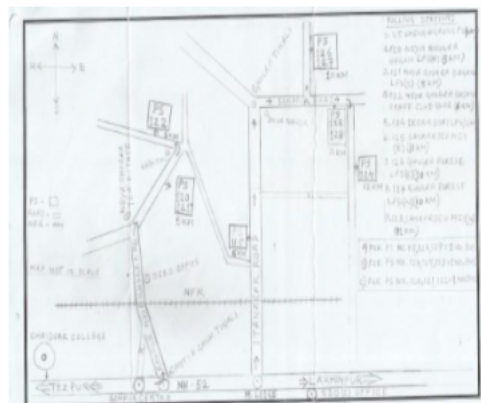

নিৰ্বাচক পঞ্জীয়ন বিষয়াৰ স্বাক্ষৰ

Nazri Naksha

Google Map View

Polling Station Building Front View

ভোটগ্ৰহন কেন্দ্ৰৰ সন্মুখৰ দৃশ্য

Cad View

Key MAP View

1 নাম : জন হাজৰিকা স্বামীৰ নাম : জগত হাজৰিকা ঘৰ নং : 1 বয়স : 48 লিঙ্গ : মহিলা	HGC1186909 ফটো উপলব্ধ	2 নাম : গীতা হাজৰিকা পিতাৰ নাম : জগত হাজৰিকা ঘৰ নং : 1 বয়স : 19 লিঙ্গ : মহিলা	PWX0073890 ফটো উপলব্ধ	3 নাম : অতুল হাজৰিকা পিতাৰ নাম : শশীকান্ত হাজৰিকা ঘৰ নং : 1 বয়স : 52 লিঙ্গ : পুৰুষ	HGC1186910 ফটো উপলব্ধ
4 নাম : পূৰ্ণিমা হাজৰিকা স্বামীৰ নাম : অতুল হাজৰিকা ঘৰ নং : 1 বয়স : 41 লিঙ্গ : মহিলা	HGC1186921 ফটো উপলব্ধ	5 নাম : ডংকা মুণ্ডা পিতাৰ নাম : বেহেৰা মুণ্ডা ঘৰ নং : 2 বয়স : 78 লিঙ্গ : পুৰুষ	HGC1186932 ফটো উপলব্ধ	6 নাম : বেণু বিশ্বাস স্বামীৰ নাম : ডংকা বিশ্বাস ঘৰ নং : 2 বয়স : 73 লিঙ্গ : মহিলা	HGC1186943 ফটো উপলব্ধ
7 নাম : বিশাল বিশ্বাস পিতাৰ নাম : ৰূপেশ্বৰ বিশ্বাস ঘৰ নং : 2 বয়স : 23 লিঙ্গ : পুৰুষ	PWX0108472 ফটো উপলব্ধ	8 নাম : ৰূপেশ্বৰ বিশ্বাস পিতাৰ নাম : ডংকা বিশ্বাস ঘৰ নং : 2 বয়স : 44 লিঙ্গ : পুৰুষ	HGC1186965 ফটো উপলব্ধ	9 নাম : মমী বিশ্বাস স্বামীৰ নাম : ৰূপেশ্বৰ বিশ্বাস ঘৰ নং : 2 বয়স : 38 লিঙ্গ : মহিলা	HGC1186976 ফটো উপলব্ধ
10 নাম : অঞ্জলি ওৰাং পিতাৰ নাম : চুনোবা ওৰাং ঘৰ নং : 3 বয়স : 40 লিঙ্গ : পুৰুষ	HGC1187015 ফটো উপলব্ধ	11 নাম : প্ৰিয়ংকা ওৰাং পিতাৰ নাম : সুমেশ্বৰ ওৰাং ঘৰ নং : 3 বয়স : 21 লিঙ্গ : মহিলা	PWX0061952 ফটো উপলব্ধ	R 12 নাম : প্ৰিয়ংকা ওৰাং পিতাৰ নাম : সুমেশ্বৰ ওৰাং ঘৰ নং : 3 বয়স : 21 লিঙ্গ : মহিলা	HGC3488640 ফটো উপলব্ধ
13 নাম : সুমেশ্বৰ ওৰাং পিতাৰ নাম : চুনোবা ওৰাং ঘৰ নং : 3 বয়স : 48 লিঙ্গ : পুৰুষ	HGC1187037 ফটো উপলব্ধ	14 নাম : ৰূপালী ওৰাং স্বামীৰ নাম : সুমেশ্বৰ ওৰাং ঘৰ নং : 3 বয়স : 44 লিঙ্গ : মহিলা	HGC1187048 ফটো উপলব্ধ	15 নাম : ৰাম শইকীয়া পিতাৰ নাম : পুনেশ্বৰ শইকীয়া ঘৰ নং : 8 বয়স : 58 লিঙ্গ : পুৰুষ	HGC1187059 ফটো উপলব্ধ
16 নাম : পদ্মা শইকীয়া স্বামীৰ নাম : ৰাম শইকীয়া ঘৰ নং : 8 বয়স : 53 লিঙ্গ : মহিলা	HGC1187060 ফটো উপলব্ধ	17 নাম : জীৱন শইকীয়া পিতাৰ নাম : ৰাম শইকীয়া ঘৰ নং : 8 বয়স : 33 লিঙ্গ : পুৰুষ	HGC1190176 ফটো উপলব্ধ	18 নাম : গোলাপ শইকীয়া পিতাৰ নাম : ৰাম শইকীয়া ঘৰ নং : 8 বয়স : 28 লিঙ্গ : পুৰুষ	HGC0128595 ফটো উপলব্ধ
19 নাম : অনপম শইকীয়া পিতাৰ নাম : ৰাম শইকীয়া ঘৰ নং : 8 বয়স : 24 লিঙ্গ : পুৰুষ	HGC0563932 ফটো উপলব্ধ	20 নাম : মুন শইকীয়া পিতাৰ নাম : ৰাম শইকীয়া ঘৰ নং : 8 বয়স : 31 লিঙ্গ : পুৰুষ	HGC1190187 ফটো উপলব্ধ	21 নাম : নিবেদিতা বৰা শইকীয়া স্বামীৰ নাম : মুন শইকীয়া ঘৰ নং : 8 বয়স : 26 লিঙ্গ : মহিলা	HGC0376426 ফটো উপলব্ধ
22 নাম : মিন্টু শইকীয়া পিতাৰ নাম : ৰাম শইকীয়া ঘৰ নং : 8 বয়স : 35 লিঙ্গ : পুৰুষ	HGC1190198 ফটো উপলব্ধ	23 নাম : নিৰু শইকীয়া স্বামীৰ নাম : মিন্টু শইকীয়া ঘৰ নং : 8 বয়স : 31 লিঙ্গ : মহিলা	HGC3483419 ফটো উপলব্ধ	24 নাম : অনিল শইকীয়া পিতাৰ নাম : পুনেশ্বৰ শইকীয়া ঘৰ নং : 5 বয়স : 73 লিঙ্গ : পুৰুষ	HGC1187071 ফটো উপলব্ধ
25 নাম : আইজনী শইকীয়া স্বামীৰ নাম : অনিল শইকীয়া ঘৰ নং : 5 বয়স : 58 লিঙ্গ : মহিলা	HGC1187082 ফটো উপলব্ধ	26 নাম : প্ৰশান্ত শইকীয়া পিতাৰ নাম : অনিল শইকীয়া ঘৰ নং : 5 বয়স : 31 লিঙ্গ : পুৰুষ	HGC2288699 ফটো উপলব্ধ	S 27 নাম : আব্বাসি পাটগিৰী পিতাৰ নাম : বৰাই পাটগিৰী ঘৰ নং : 5 বয়স : 21 লিঙ্গ : পুৰুষ	HGC3454329 ফটো উপলব্ধ
28 নাম : জয়ন্ত শইকীয়া পিতাৰ নাম : অনিল শইকীয়া ঘৰ নং : 5 বয়স : 43 লিঙ্গ : পুৰুষ	HGC1187093 ফটো উপলব্ধ	29 নাম : পিংকি শইকীয়া স্বামীৰ নাম : জয়ন্ত শইকীয়া ঘৰ নং : 5 বয়স : 27 লিঙ্গ : মহিলা	HGC0376400 ফটো উপলব্ধ	30 নাম : ডালিম শইকীয়া পিতাৰ নাম : পুনেশ্বৰ শইকীয়া ঘৰ নং : 6 বয়স : 58 লিঙ্গ : পুৰুষ	HGC1187117 ফটো উপলব্ধ