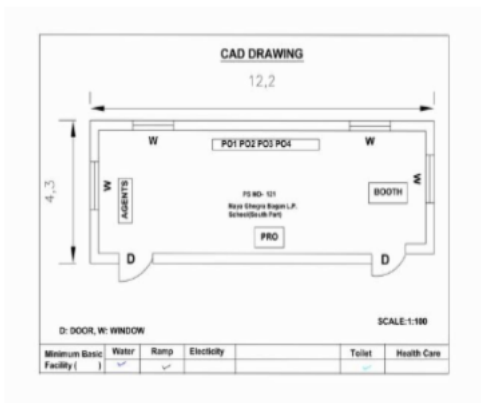

নিৰ্বাচক পঞ্জীয়ন বিষয়াৰ স্বাক্ষৰ

Nazri Naksha

Google Map View

Polling Station Building Front View

ভোটগ্ৰহন কেন্দ্ৰৰ সন্মুখৰ দৃশ্য

Cad View

Key MAP View

1 নাম : জন হাজৰিকা স্বামীৰ নাম : জগত হাজৰিকা ঘৰ নং : 1 বয়স : 48 লিঙ্গ : মহিলা	HGC1186909 ফটো উপলব্ধ	2 নাম : গীতা হাজৰিকা পিতাৰ নাম : জগত হাজৰিকা ঘৰ নং : 1 বয়স : 19 লিঙ্গ : মহিলা	PWX0073890 ফটো উপলব্ধ	3 নাম : অতুল হাজৰিকা পিতাৰ নাম : শশীকান্ত হাজৰিকা ঘৰ নং : 1 বয়স : 52 লিঙ্গ : পুৰুষ	HGC1186910 ফটো উপলব্ধ
4 নাম : পূৰ্ণিমা হাজৰিকা স্বামীৰ নাম : অতুল হাজৰিকা ঘৰ নং : 1 বয়স : 41 লিঙ্গ : মহিলা	HGC1186921 ফটো উপলব্ধ	5 নাম : ডংকা মুণ্ডা পিতাৰ নাম : বেহেৰা মুণ্ডা ঘৰ নং : 2 বয়স : 78 লিঙ্গ : পুৰুষ	HGC1186932 ফটো উপলব্ধ	6 নাম : বেণু বিশ্বাস স্বামীৰ নাম : ডংকা বিশ্বাস ঘৰ নং : 2 বয়স : 73 লিঙ্গ : মহিলা	HGC1186943 ফটো উপলব্ধ
7 নাম : বিশাল বিশ্বাস পিতাৰ নাম : ৰূপেশ্বৰ বিশ্বাস ঘৰ নং : 2 বয়স : 23 লিঙ্গ : পুৰুষ	PWX0108472 ফটো উপলব্ধ	8 নাম : ৰূপেশ্বৰ বিশ্বাস পিতাৰ নাম : ডংকা বিশ্বাস ঘৰ নং : 2 বয়স : 44 লিঙ্গ : পুৰুষ	HGC1186965 ফটো উপলব্ধ	9 নাম : মমী বিশ্বাস স্বামীৰ নাম : ৰূপেশ্বৰ বিশ্বাস ঘৰ নং : 2 বয়স : 38 লিঙ্গ : মহিলা	HGC1186976 ফটো উপলব্ধ
10 নাম : অঞ্জলি ওৰাং পিতাৰ নাম : চুনোবা ওৰাং ঘৰ নং : 3 বয়স : 40 লিঙ্গ : পুৰুষ	HGC1187015 ফটো উপলব্ধ	11 নাম : প্ৰিয়ংকা ওৰাং পিতাৰ নাম : সুমেশ্বৰ ওৰাং ঘৰ নং : 3 বয়স : 21 লিঙ্গ : মহিলা	PWX0061952 ফটো উপলব্ধ	R 12 নাম : প্ৰিয়ংকা ওৰাং পিতাৰ নাম : সুমেশ্বৰ ওৰাং ঘৰ নং : 3 বয়স : 21 লিঙ্গ : মহিলা	HGC3488640 ফটো উপলব্ধ
13 নাম : সুমেশ্বৰ ওৰাং পিতাৰ নাম : চুনোবা ওৰাং ঘৰ নং : 3 বয়স : 48 লিঙ্গ : পুৰুষ	HGC1187037 ফটো উপলব্ধ	14 নাম : ৰূপালী ওৰাং স্বামীৰ নাম : সুমেশ্বৰ ওৰাং ঘৰ নং : 3 বয়স : 44 লিঙ্গ : মহিলা	HGC1187048 ফটো উপলব্ধ	15 নাম : ৰাম শইকীয়া পিতাৰ নাম : পুনেশ্বৰ শইকীয়া ঘৰ নং : 8 বয়স : 58 লিঙ্গ : পুৰুষ	HGC1187059 ফটো উপলব্ধ
16 নাম : পদ্মা শইকীয়া স্বামীৰ নাম : ৰাম শইকীয়া ঘৰ নং : 8 বয়স : 53 লিঙ্গ : মহিলা	HGC1187060 ফটো উপলব্ধ	17 নাম : জীৱন শইকীয়া পিতাৰ নাম : ৰাম শইকীয়া ঘৰ নং : 8 বয়স : 33 লিঙ্গ : পুৰুষ	HGC1190176 ফটো উপলব্ধ	18 নাম : গোলাপ শইকীয়া পিতাৰ নাম : ৰাম শইকীয়া ঘৰ নং : 8 বয়স : 28 লিঙ্গ : পুৰুষ	HGC0128595 ফটো উপলব্ধ
19 নাম : অনপম শইকীয়া পিতাৰ নাম : ৰাম শইকীয়া ঘৰ নং : 8 বয়স : 24 লিঙ্গ : পুৰুষ	HGC0563932 ফটো উপলব্ধ	20 নাম : মুন শইকীয়া পিতাৰ নাম : ৰাম শইকীয়া ঘৰ নং : 8 বয়স : 31 লিঙ্গ : পুৰুষ	HGC1190187 ফটো উপলব্ধ	21 নাম : নিবেদিতা বৰা শইকীয়া স্বামীৰ নাম : মুন শইকীয়া ঘৰ নং : 8 বয়স : 26 লিঙ্গ : মহিলা	HGC0376426 ফটো উপলব্ধ
22 নাম : মিন্টু শইকীয়া পিতাৰ নাম : ৰাম শইকীয়া ঘৰ নং : 8 বয়স : 35 লিঙ্গ : পুৰুষ	HGC1190198 ফটো উপলব্ধ	23 নাম : নিৰু শইকীয়া স্বামীৰ নাম : মিন্টু শইকীয়া ঘৰ নং : 8 বয়স : 31 লিঙ্গ : মহিলা	HGC3483419 ফটো উপলব্ধ	24 নাম : অনিল শইকীয়া পিতাৰ নাম : পুনেশ্বৰ শইকীয়া ঘৰ নং : 5 বয়স : 73 লিঙ্গ : পুৰুষ	HGC1187071 ফটো উপলব্ধ
25 নাম : আইজনী শইকীয়া স্বামীৰ নাম : অনিল শইকীয়া ঘৰ নং : 5 বয়স : 58 লিঙ্গ : মহিলা	HGC1187082 ফটো উপলব্ধ	26 নাম : প্ৰশান্ত শইকীয়া পিতাৰ নাম : অনিল শইকীয়া ঘৰ নং : 5 বয়স : 31 লিঙ্গ : পুৰুষ	HGC2288699 ফটো উপলব্ধ	S 27 নাম : আব্বাসি পাটগিৰী পিতাৰ নাম : বৰাই পাটগিৰী ঘৰ নং : 5 বয়স : 21 লিঙ্গ : পুৰুষ	HGC3454329 ফটো উপলব্ধ
28 নাম : জয়ন্ত শইকীয়া পিতাৰ নাম : অনিল শইকীয়া ঘৰ নং : 5 বয়স : 43 লিঙ্গ : পুৰুষ	HGC1187093 ফটো উপলব্ধ	29 নাম : পিংকি শইকীয়া স্বামীৰ নাম : জয়ন্ত শইকীয়া ঘৰ নং : 5 বয়স : 27 লিঙ্গ : মহিলা	HGC0376400 ফটো উপলব্ধ	30 নাম : ডালিম শইকীয়া পিতাৰ নাম : পুনেশ্বৰ শইকীয়া ঘৰ নং : 6 বয়স : 58 লিঙ্গ : পুৰুষ	HGC1187117 ফটো উপলব্ধ