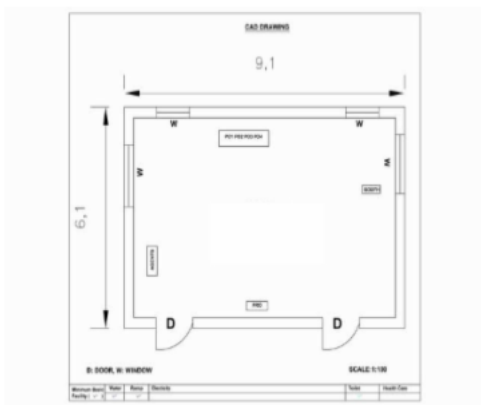

নিৰ্বাচক পঞ্জীয়ন বিষয়াৰ স্বাক্ষৰ

Nazri Naksha

Google Map View

Polling Station Building Front View

ভোটগ্ৰহন কেন্দ্ৰৰ সন্মুখৰ দৃশ্য

Cad View

Key MAP View

1 নাম : লক্ষ্য কুটুম পিতাৰ নাম: বেনীকান্ত কুটুম ঘৰ নং : 1 বয়স : 66 লিঙ্গ : পুৰুষ	HGC1184607 ফটো উপলব্ধ	2 নাম : অশ্বিনী কুটুম পিতাৰ নাম: বেনীকান্ত কুটুম ঘৰ নং : 1 বয়স : 58 লিঙ্গ : পুৰুষ	HGC1184572 ফটো উপলব্ধ	# 3 নাম : মলয়া কুটুম স্বামীৰ নাম: লক্ষ্য কুটুম ঘৰ নং : 1 বয়স : 60 লিঙ্গ : মহিলা	HGC1184618 ফটো উপলব্ধ
4 নাম : প্ৰেমেশ্বৰী কুটুম স্বামীৰ নাম: অশ্বিনী কুটুম ঘৰ নং : 1 বয়স : 48 লিঙ্গ : মহিলা	HGC1184583 ফটো উপলব্ধ	5 নাম : ৰাজু কুটুম পিতাৰ নাম: বেনীকান্ত কুটুম ঘৰ নং : 1 বয়স : 43 লিঙ্গ : পুৰুষ	HGC1184594 ফটো উপলব্ধ	6 নাম : ৰূপকমল কুটুম পিতাৰ নাম: লক্ষ্য কুটুম ঘৰ নং : 1 বয়স : 38 লিঙ্গ : পুৰুষ	HGC1184630 ফটো উপলব্ধ
7 নাম : চয়নিকা কুটুম পিতাৰ নাম: লক্ষ্য কুটুম ঘৰ নং : 1 বয়স : 36 লিঙ্গ : মহিলা	HGC1184629 ফটো উপলব্ধ	8 নাম : কেলেংমতি কুটুম স্বামীৰ নাম: ৰাজু কুটুম ঘৰ নং : 1 বয়স : 35 লিঙ্গ : মহিলা	HGC1184641 ফটো উপলব্ধ	9 নাম : ৰিমি কুটুম পিতাৰ নাম: অশ্বিনী কুটুম ঘৰ নং : 1 বয়স : 31 লিঙ্গ : মহিলা	HGC1190096 ফটো উপলব্ধ
10 নাম : বিন পেণ্ড কুটুম স্বামীৰ নাম: অভিজিত কুটুম ঘৰ নং : 1ক বয়স : 30 লিঙ্গ : মহিলা	HGC0189191 ফটো উপলব্ধ	11 নাম : জিমি কুটুম পিতাৰ নাম: অশ্বিনী কুটুম ঘৰ নং : 1 বয়স : 30 লিঙ্গ : মহিলা	HGC2288257 ফটো উপলব্ধ	12 নাম : ৰীতিকা কুটুম পিতাৰ নাম: অশ্বিনী কুটুম ঘৰ নং : 1 বয়স : 22 লিঙ্গ : মহিলা	PWX0022632 ফটো উপলব্ধ
13 নাম : বিনোদ হাজাৰিকা পিতাৰ নাম: শশী হাজাৰিকা ঘৰ নং : 1ক বয়স : 27 লিঙ্গ : পুৰুষ	HGC0376376 ফটো উপলব্ধ	14 নাম : লিলা কুটুম পিতাৰ নাম: ইন্দুমন কুটুম ঘৰ নং : 1ক বয়স : 58 লিঙ্গ : পুৰুষ	HGC1184652 ফটো উপলব্ধ	15 নাম : মুহিনী কুটুম স্বামীৰ নাম: লিলা কুটুম ঘৰ নং : 1ক বয়স : 56 লিঙ্গ : মহিলা	HGC1184663 ফটো উপলব্ধ
16 নাম : অভিজিত কুটুম পিতাৰ নাম: লীলাকান্ত কুটুম ঘৰ নং : 1ক বয়স : 30 লিঙ্গ : পুৰুষ	HGC0001479 ফটো উপলব্ধ	17 নাম : ফলকমাৰ কুটুম পিতাৰ নাম: লক্ষ্মী কুটুম ঘৰ নং : 2 বয়স : 58 লিঙ্গ : পুৰুষ	HGC1184685 ফটো উপলব্ধ	18 নাম : দুলাল কুটুম পিতাৰ নাম: লক্ষ্মী কুটুম ঘৰ নং : 2 বয়স : 45 লিঙ্গ : পুৰুষ	HGC0591008 ফটো উপলব্ধ
19 নাম : বঞ্জিতা পেণ্ড স্বামীৰ নাম: দুলাল কুটুম ঘৰ নং : 2 বয়স : 27 লিঙ্গ : মহিলা	HGC0262337 ফটো উপলব্ধ	20 নাম : সঞ্জীৱ কুটুম পিতাৰ নাম: ধনপতি কুটুম ঘৰ নং : 2ক বয়স : 27 লিঙ্গ : পুৰুষ	HGC0444992 ফটো উপলব্ধ	21 নাম : গৌতম কুটুম পিতাৰ নাম: বিপুল কুটুম ঘৰ নং : 2ক বয়স : 26 লিঙ্গ : পুৰুষ	HGC0444364 ফটো উপলব্ধ
22 নাম : অজয় কুটুম পিতাৰ নাম: ধনপতি কুটুম ঘৰ নং : 2ক বয়স : 26 লিঙ্গ : পুৰুষ	HGC0445023 ফটো উপলব্ধ	23 নাম : নৱনীতা পেণ্ড স্বামীৰ নাম: অজয় পেণ্ড ঘৰ নং : 2ক বয়স : 25 লিঙ্গ : মহিলা	HGC0457986 ফটো উপলব্ধ	24 নাম : ধনপতি কুটুম পিতাৰ নাম: পৌৱালী কুটুম ঘৰ নং : 2ক বয়স : 51 লিঙ্গ : পুৰুষ	HGC1184721 ফটো উপলব্ধ
25 নাম : নেকা কুটুম স্বামীৰ নাম: ধনপতি কুটুম ঘৰ নং : 2ক বয়স : 45 লিঙ্গ : মহিলা	HGC1184732 ফটো উপলব্ধ	26 নাম : বিপুল কুটুম পিতাৰ নাম: বিজয় কুটুম ঘৰ নং : 2ক বয়স : 44 লিঙ্গ : পুৰুষ	HGC1190289 ফটো উপলব্ধ	27 নাম : বীনা কুটুম স্বামীৰ নাম: বিপুল কুটুম ঘৰ নং : 2ক বয়স : 39 লিঙ্গ : মহিলা	HGC1190234 ফটো উপলব্ধ
28 নাম : গমপদ কুটুম পিতাৰ নাম: ভীলু কুটুম ঘৰ নং : 3 বয়স : 68 লিঙ্গ : পুৰুষ	HGC1184743 ফটো উপলব্ধ	29 নাম : মেমনী কুটুম স্বামীৰ নাম: গমপদ কুটুম ঘৰ নং : 3 বয়স : 63 লিঙ্গ : মহিলা	HGC1184754 ফটো উপলব্ধ	30 নাম : চিৰপ কুটুম পিতাৰ নাম: গমপদ কুটুম ঘৰ নং : 3 বয়স : 39 লিঙ্গ : পুৰুষ	HGC1190574 ফটো উপলব্ধ