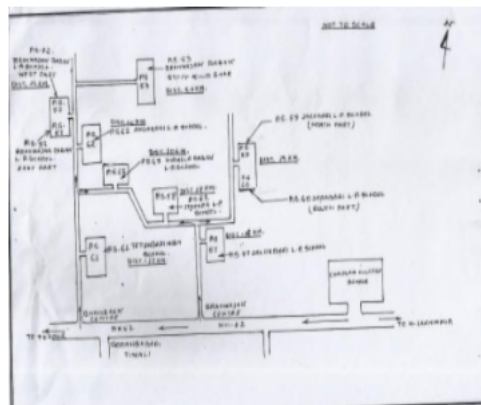

নিৰ্বাচক পঞ্জীয়ন বিষয়াৰ স্বাক্ষৰ

Nazri Naksha

Google Map View

Polling Station Building Front View

ভোটগ্ৰহন কেন্দ্ৰৰ সন্মুখৰ দৃশ্য

Cad View

Key MAP View

1 নাম : লক্ষ্য কুটুম পিতাৰ নাম: বেনীকান্ত কুটুম ঘৰ নং : 1 বয়স : 66 লিঙ্গ : পুৰুষ	HGC1184607 ফটো উপলব্ধ	2 নাম : অশ্বিনী কুটুম পিতাৰ নাম: বেনীকান্ত কুটুম ঘৰ নং : 1 বয়স : 58 লিঙ্গ : পুৰুষ	HGC1184572 ফটো উপলব্ধ	# 3 নাম : মলয়া কুটুম স্বামীৰ নাম: লক্ষ্য কুটুম ঘৰ নং : 1 বয়স : 60 লিঙ্গ : মহিলা	HGC1184618 ফটো উপলব্ধ
4 নাম : প্ৰেমেশ্বৰী কুটুম স্বামীৰ নাম: অশ্বিনী কুটুম ঘৰ নং : 1 বয়স : 48 লিঙ্গ : মহিলা	HGC1184583 ফটো উপলব্ধ	5 নাম : ৰাজু কুটুম পিতাৰ নাম: বেনীকান্ত কুটুম ঘৰ নং : 1 বয়স : 43 লিঙ্গ : পুৰুষ	HGC1184594 ফটো উপলব্ধ	6 নাম : ৰূপকমল কুটুম পিতাৰ নাম: লক্ষ্য কুটুম ঘৰ নং : 1 বয়স : 38 লিঙ্গ : পুৰুষ	HGC1184630 ফটো উপলব্ধ
7 নাম : চয়নিকা কুটুম পিতাৰ নাম: লক্ষ্য কুটুম ঘৰ নং : 1 বয়স : 36 লিঙ্গ : মহিলা	HGC1184629 ফটো উপলব্ধ	8 নাম : কেলেংমতি কুটুম স্বামীৰ নাম: ৰাজু কুটুম ঘৰ নং : 1 বয়স : 35 লিঙ্গ : মহিলা	HGC1184641 ফটো উপলব্ধ	9 নাম : ৰিমি কুটুম পিতাৰ নাম: অশ্বিনী কুটুম ঘৰ নং : 1 বয়স : 31 লিঙ্গ : মহিলা	HGC1190096 ফটো উপলব্ধ
10 নাম : বিন পেণ্ড কুটুম স্বামীৰ নাম: অভিজিত কুটুম ঘৰ নং : 1ক বয়স : 30 লিঙ্গ : মহিলা	HGC0189191 ফটো উপলব্ধ	11 নাম : জিমি কুটুম পিতাৰ নাম: অশ্বিনী কুটুম ঘৰ নং : 1 বয়স : 30 লিঙ্গ : মহিলা	HGC2288257 ফটো উপলব্ধ	12 নাম : ৰীতিকা কুটুম পিতাৰ নাম: অশ্বিনী কুটুম ঘৰ নং : 1 বয়স : 22 লিঙ্গ : মহিলা	PWX0022632 ফটো উপলব্ধ
13 নাম : বিনোদ হাজাৰিকা পিতাৰ নাম: শশী হাজাৰিকা ঘৰ নং : 1ক বয়স : 27 লিঙ্গ : পুৰুষ	HGC0376376 ফটো উপলব্ধ	14 নাম : লিলা কুটুম পিতাৰ নাম: ইন্দুমন কুটুম ঘৰ নং : 1ক বয়স : 58 লিঙ্গ : পুৰুষ	HGC1184652 ফটো উপলব্ধ	15 নাম : মুহিনী কুটুম স্বামীৰ নাম: লিলা কুটুম ঘৰ নং : 1ক বয়স : 56 লিঙ্গ : মহিলা	HGC1184663 ফটো উপলব্ধ
16 নাম : অভিজিত কুটুম পিতাৰ নাম: লীলাকান্ত কুটুম ঘৰ নং : 1ক বয়স : 30 লিঙ্গ : পুৰুষ	HGC0001479 ফটো উপলব্ধ	17 নাম : ফলকমাৰ কুটুম পিতাৰ নাম: লক্ষ্মী কুটুম ঘৰ নং : 2 বয়স : 58 লিঙ্গ : পুৰুষ	HGC1184685 ফটো উপলব্ধ	18 নাম : দুলাল কুটুম পিতাৰ নাম: লক্ষ্মী কুটুম ঘৰ নং : 2 বয়স : 45 লিঙ্গ : পুৰুষ	HGC0591008 ফটো উপলব্ধ
19 নাম : বঞ্জিতা পেণ্ড স্বামীৰ নাম: দুলাল কুটুম ঘৰ নং : 2 বয়স : 27 লিঙ্গ : মহিলা	HGC0262337 ফটো উপলব্ধ	20 নাম : সঞ্জীৱ কুটুম পিতাৰ নাম: ধনপতি কুটুম ঘৰ নং : 2ক বয়স : 27 লিঙ্গ : পুৰুষ	HGC0444992 ফটো উপলব্ধ	21 নাম : গৌতম কুটুম পিতাৰ নাম: বিপুল কুটুম ঘৰ নং : 2ক বয়স : 26 লিঙ্গ : পুৰুষ	HGC0444364 ফটো উপলব্ধ
22 নাম : অজয় কুটুম পিতাৰ নাম: ধনপতি কুটুম ঘৰ নং : 2ক বয়স : 26 লিঙ্গ : পুৰুষ	HGC0445023 ফটো উপলব্ধ	23 নাম : নৱনীতা পেণ্ড স্বামীৰ নাম: অজয় পেণ্ড ঘৰ নং : 2ক বয়স : 25 লিঙ্গ : মহিলা	HGC0457986 ফটো উপলব্ধ	24 নাম : ধনপতি কুটুম পিতাৰ নাম: পৌৱালী কুটুম ঘৰ নং : 2ক বয়স : 51 লিঙ্গ : পুৰুষ	HGC1184721 ফটো উপলব্ধ
25 নাম : নেকা কুটুম স্বামীৰ নাম: ধনপতি কুটুম ঘৰ নং : 2ক বয়স : 45 লিঙ্গ : মহিলা	HGC1184732 ফটো উপলব্ধ	26 নাম : বিপুল কুটুম পিতাৰ নাম: বিজয় কুটুম ঘৰ নং : 2ক বয়স : 44 লিঙ্গ : পুৰুষ	HGC1190289 ফটো উপলব্ধ	27 নাম : বীনা কুটুম স্বামীৰ নাম: বিপুল কুটুম ঘৰ নং : 2ক বয়স : 39 লিঙ্গ : মহিলা	HGC1190234 ফটো উপলব্ধ
28 নাম : গমপদ কুটুম পিতাৰ নাম: ভীলু কুটুম ঘৰ নং : 3 বয়স : 68 লিঙ্গ : পুৰুষ	HGC1184743 ফটো উপলব্ধ	29 নাম : মেমনী কুটুম স্বামীৰ নাম: গমপদ কুটুম ঘৰ নং : 3 বয়স : 63 লিঙ্গ : মহিলা	HGC1184754 ফটো উপলব্ধ	30 নাম : চিৰপ কুটুম পিতাৰ নাম: গমপদ কুটুম ঘৰ নং : 3 বয়স : 39 লিঙ্গ : পুৰুষ	HGC1190574 ফটো উপলব্ধ