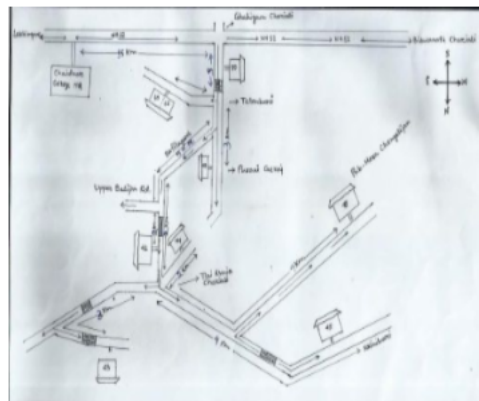

নিৰ্বাচক পঞ্জীয়ন বিষয়াৰ স্বাক্ষৰ

Nazri Naksha

Google Map View

Polling Station Building Front View

ভোটগ্ৰহন কেন্দ্ৰৰ সন্মুখৰ দৃশ্য

Cad View

Key MAP View

1 নাম : পল্লবী জজৱাৰ স্বামীৰ নাম: পাত্ৰাশ জজৱাৰ ঘৰ নং : 57 বয়স : 29 লিঙ্গ : মহিলা	HGC3483922 ফটো উপলব্ধ	2 নাম : হেমন্তী তাতী পিতাৰ নাম: মহাত্ম তাতী ঘৰ নং : 69 ক বয়স : 27 লিঙ্গ : মহিলা	HGC1293638 ফটো উপলব্ধ	3 নাম : সুনিতা গুড়িয়া পিতাৰ নাম: আল্লিশ গুড়িয়া ঘৰ নং : 72 বয়স : 41 লিঙ্গ : মহিলা	HGC3474509 ফটো উপলব্ধ
4 নাম : জয়া বৰাইক স্বামীৰ নাম: দেউচান্দ বৰাইক ঘৰ নং : 9৮ বয়স : 48 লিঙ্গ : মহিলা	HGC3834615 ফটো উপলব্ধ	5 নাম : সোমাৰী বৰাইক স্বামীৰ নাম: অজয় বৰাইক ঘৰ নং : 78 বয়স : 28 লিঙ্গ : মহিলা	HGC3482411 ফটো উপলব্ধ	6 নাম : পিয়াৰী চাংগা স্বামীৰ নাম: নিৰন লুগুন ঘৰ নং : 97 বয়স : 27 লিঙ্গ : মহিলা	PWX0028928 ফটো উপলব্ধ
7 নাম : মাংগ্ৰি বাগে পিতাৰ নাম: জোসেফ বাগে ঘৰ নং : 116 বয়স : 30 লিঙ্গ : মহিলা	HGC3449394 ফটো উপলব্ধ	8 নাম : মঞ্জু গোৱালা পিতাৰ নাম: লক্ষণ গোৱালা ঘৰ নং : 122 বয়স : 35 লিঙ্গ : মহিলা	HGC1357144 ফটো উপলব্ধ	9 নাম : নিবিশ বাল্লা স্বামীৰ নাম: ইষ্টফান বাল্লা ঘৰ নং : 150 বয়স : 28 লিঙ্গ : মহিলা	PWX0060160 ফটো উপলব্ধ
10 নাম : অৱেনসিত্ৰা চুৰিন স্বামীৰ নাম: হাবিল চুৰিন ঘৰ নং : 158 বয়স : 26 লিঙ্গ : মহিলা	PWX0050427 ফটো উপলব্ধ	11 নাম : জিউতী গুৰিয়া স্বামীৰ নাম: আলব্ৰেট গুৰিয়া ঘৰ নং : 174 বয়স : 34 লিঙ্গ : মহিলা	HGC3491016 ফটো উপলব্ধ	12 নাম : আল্লিচিয়া বাৰ্জ পিতাৰ নাম: ম্যানুয়াল বাৰ্জ ঘৰ নং : 181 বয়স : 23 লিঙ্গ : মহিলা	PWX0128033 ফটো উপলব্ধ
13 নাম : ৰীমা বাৰ্জে পিতাৰ নাম: ম্যানুয়াল বাৰ্জে ঘৰ নং : 181 বয়স : 20 লিঙ্গ : মহিলা	PWX0067785 ফটো উপলব্ধ	14 নাম : পৰিসিতা কনগাৰী পিতাৰ নাম: ফ্ৰান্সিশ কনগাৰী ঘৰ নং : 185 বয়স : 21 লিঙ্গ : মহিলা	PWX0131359 ফটো উপলব্ধ	15 নাম : জুচিলা ভেংৰা স্বামীৰ নাম: ৰমেন গুৰিয়া ঘৰ নং : 187 বয়স : 39 লিঙ্গ : মহিলা	PWX011138 ফটো উপলব্ধ
16 নাম : আনানীউচ গুৰিয়া পিতাৰ নাম: পৌলুচ গুৰিয়া ঘৰ নং : 189 বয়স : 24 লিঙ্গ : পুৰুষ	PWX0133108 ফটো উপলব্ধ	17 নাম : ৰবিনা গুৰিয়া পিতাৰ নাম: লুইছ গুৰিয়া ঘৰ নং : 192 ক বয়স : 22 লিঙ্গ : মহিলা	PWX0127050 ফটো উপলব্ধ	18 নাম : কৰনা কেৰ্কেটা স্বামীৰ নাম: সিদ্ধানুশ কেৰ্কেটা ঘৰ নং : 201 বয়স : 30 লিঙ্গ : মহিলা	PWX0047118 ফটো উপলব্ধ
19 নাম : মাৰ্জিনা তপ্প পিতাৰ নাম: ভেঙ্গেন তপ্প ঘৰ নং : 212 বয়স : 26 লিঙ্গ : মহিলা	HGC1440940 ফটো উপলব্ধ	20 নাম : চেবেষ্টীয়ান হ'ৰ পিতাৰ নাম: য়োচেফ হ'ৰ ঘৰ নং : 213 বয়স : 22 লিঙ্গ : পুৰুষ	PWX0059071 ফটো উপলব্ধ	21 নাম : জনিতা চুৰিন মাতৃৰ নাম: আল্লিসিয়া চুৰিন ঘৰ নং : 217 বয়স : 26 লিঙ্গ : মহিলা	PWX0113290 ফটো উপলব্ধ
22 নাম : অকিশ চুৰিন পিতাৰ নাম: মাচি চুৰিন ঘৰ নং : 265 বয়স : 25 লিঙ্গ : পুৰুষ	HGC3449360 ফটো উপলব্ধ	23 নাম : সঞ্জয় চুৰিন পিতাৰ নাম: মাছি চুৰিন ঘৰ নং : 265 বয়স : 23 লিঙ্গ : পুৰুষ	HGC3451002 ফটো উপলব্ধ	24 নাম : ইগ্লেচিয়া চুৰিন পিতাৰ নাম: খায়ৰা চুৰিন ঘৰ নং : 268 বয়স : 26 লিঙ্গ : মহিলা	HGC1357185 ফটো উপলব্ধ
25 নাম : সিল্ল আইন্দ পিতাৰ নাম: ফ্ৰান্সিস আইন্দ ঘৰ নং : 278 বয়স : 31 লিঙ্গ : পুৰুষ	HGC3480423 ফটো উপলব্ধ	26 নাম : নবনীতা কুজুৰ স্বামীৰ নাম: জিকেল কুজুৰ ঘৰ নং : 280 বয়স : 28 লিঙ্গ : মহিলা	HGC3480365 ফটো উপলব্ধ	27 নাম : আদোন তিকী পিতাৰ নাম: পায়ু তিকী ঘৰ নং : 287 বয়স : 33 লিঙ্গ : পুৰুষ	HGC3475316 ফটো উপলব্ধ
28 নাম : অনানস কেৰ্কেটা পিতাৰ নাম: চমা কেৰ্কেটা ঘৰ নং : 305 বয়স : 26 লিঙ্গ : পুৰুষ	HGC3460680 ফটো উপলব্ধ	29 নাম : জুলিতা তপ্প অন্যান্য: ত্ৰিষ্টিনা তপ্প ঘৰ নং : 333 বয়স : 40 লিঙ্গ : মহিলা	HGC1475391 ফটো উপলব্ধ	30 নাম : জাষ্টেন লুগুন পিতাৰ নাম: জুনাশ লুগুন ঘৰ নং : 333 বয়স : 19 লিঙ্গ : পুৰুষ	PWX0082107 ফটো উপলব্ধ