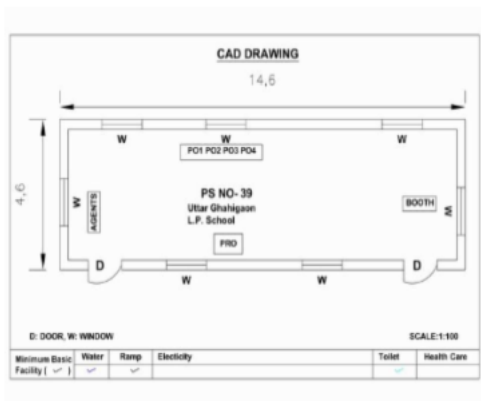

নিৰ্বাচক পঞ্জীয়ন বিষয়াৰ স্বাক্ষৰ

Nazri Naksha

Google Map View

Polling Station Building Front View

ভোটগ্ৰহন কেন্দ্ৰৰ সন্মুখৰ দৃশ্য

Cad View

Key MAP View

1 নাম : পল্লবী জজৱাৰ স্বামীৰ নাম: পাত্ৰাশ জজৱাৰ ঘৰ নং : 57 বয়স : 29 লিঙ্গ : মহিলা	HGC3483922 ফটো উপলব্ধ	2 নাম : হেমন্তী তাতী পিতাৰ নাম: মহাত্ম তাতী ঘৰ নং : 69 ক বয়স : 27 লিঙ্গ : মহিলা	HGC1293638 ফটো উপলব্ধ	3 নাম : সুনিতা গুড়িয়া পিতাৰ নাম: আল্লিশ গুড়িয়া ঘৰ নং : 72 বয়স : 41 লিঙ্গ : মহিলা	HGC3474509 ফটো উপলব্ধ
4 নাম : জয়া বৰাইক স্বামীৰ নাম: দেউচান্দ বৰাইক ঘৰ নং : 9৮ বয়স : 48 লিঙ্গ : মহিলা	HGC3834615 ফটো উপলব্ধ	5 নাম : সোমাৰী বৰাইক স্বামীৰ নাম: অজয় বৰাইক ঘৰ নং : 78 বয়স : 28 লিঙ্গ : মহিলা	HGC3482411 ফটো উপলব্ধ	6 নাম : পিয়াৰী চাংগা স্বামীৰ নাম: নিৰন লুগুন ঘৰ নং : 97 বয়স : 27 লিঙ্গ : মহিলা	PWX0028928 ফটো উপলব্ধ
7 নাম : মাংগ্ৰি বাগে পিতাৰ নাম: জোসেফ বাগে ঘৰ নং : 116 বয়স : 30 লিঙ্গ : মহিলা	HGC3449394 ফটো উপলব্ধ	8 নাম : মঞ্জু গোৱালা পিতাৰ নাম: লক্ষণ গোৱালা ঘৰ নং : 122 বয়স : 35 লিঙ্গ : মহিলা	HGC1357144 ফটো উপলব্ধ	9 নাম : নিবিশ বাল্লা স্বামীৰ নাম: ইষ্টফান বাল্লা ঘৰ নং : 150 বয়স : 28 লিঙ্গ : মহিলা	PWX0060160 ফটো উপলব্ধ
10 নাম : অৱেনসিত্ৰা চুৰিন স্বামীৰ নাম: হাবিল চুৰিন ঘৰ নং : 158 বয়স : 26 লিঙ্গ : মহিলা	PWX0050427 ফটো উপলব্ধ	11 নাম : জিউতী গুৰিয়া স্বামীৰ নাম: আলব্ৰেট গুৰিয়া ঘৰ নং : 174 বয়স : 34 লিঙ্গ : মহিলা	HGC3491016 ফটো উপলব্ধ	12 নাম : আল্লিচিয়া বাৰ্জ পিতাৰ নাম: ম্যানুয়াল বাৰ্জ ঘৰ নং : 181 বয়স : 23 লিঙ্গ : মহিলা	PWX0128033 ফটো উপলব্ধ
13 নাম : ৰীমা বাৰ্জে পিতাৰ নাম: ম্যানুয়াল বাৰ্জে ঘৰ নং : 181 বয়স : 20 লিঙ্গ : মহিলা	PWX0067785 ফটো উপলব্ধ	14 নাম : পৰিসিতা কনগাৰী পিতাৰ নাম: ফ্ৰান্সিশ কনগাৰী ঘৰ নং : 185 বয়স : 21 লিঙ্গ : মহিলা	PWX0131359 ফটো উপলব্ধ	15 নাম : জুচিলা ভেংৰা স্বামীৰ নাম: ৰমেন গুৰিয়া ঘৰ নং : 187 বয়স : 39 লিঙ্গ : মহিলা	PWX011138 ফটো উপলব্ধ
16 নাম : আনানীউচ গুৰিয়া পিতাৰ নাম: পৌলুচ গুৰিয়া ঘৰ নং : 189 বয়স : 24 লিঙ্গ : পুৰুষ	PWX0133108 ফটো উপলব্ধ	17 নাম : ৰবিনা গুৰিয়া পিতাৰ নাম: লুইছ গুৰিয়া ঘৰ নং : 192 ক বয়স : 22 লিঙ্গ : মহিলা	PWX0127050 ফটো উপলব্ধ	18 নাম : কৰনা কেৰ্কেটা স্বামীৰ নাম: সিদ্ধানুশ কেৰ্কেটা ঘৰ নং : 201 বয়স : 30 লিঙ্গ : মহিলা	PWX0047118 ফটো উপলব্ধ
19 নাম : মাৰ্জিনা তপ্প পিতাৰ নাম: ভেঙ্গেন তপ্প ঘৰ নং : 212 বয়স : 26 লিঙ্গ : মহিলা	HGC1440940 ফটো উপলব্ধ	20 নাম : চেবেষ্টীয়ান হ'ৰ পিতাৰ নাম: য়োচেফ হ'ৰ ঘৰ নং : 213 বয়স : 22 লিঙ্গ : পুৰুষ	PWX0059071 ফটো উপলব্ধ	21 নাম : জনিতা চুৰিন মাতৃৰ নাম: আল্লিসিয়া চুৰিন ঘৰ নং : 217 বয়স : 26 লিঙ্গ : মহিলা	PWX0113290 ফটো উপলব্ধ
22 নাম : অকিশ চুৰিন পিতাৰ নাম: মাচি চুৰিন ঘৰ নং : 265 বয়স : 25 লিঙ্গ : পুৰুষ	HGC3449360 ফটো উপলব্ধ	23 নাম : সঞ্জয় চুৰিন পিতাৰ নাম: মাছি চুৰিন ঘৰ নং : 265 বয়স : 23 লিঙ্গ : পুৰুষ	HGC3451002 ফটো উপলব্ধ	24 নাম : ইগ্লেচিয়া চুৰিন পিতাৰ নাম: খায়ৰা চুৰিন ঘৰ নং : 268 বয়স : 26 লিঙ্গ : মহিলা	HGC1357185 ফটো উপলব্ধ
25 নাম : সিল্ল আইন্দ পিতাৰ নাম: ফ্ৰান্সিস আইন্দ ঘৰ নং : 278 বয়স : 31 লিঙ্গ : পুৰুষ	HGC3480423 ফটো উপলব্ধ	26 নাম : নবনীতা কুজুৰ স্বামীৰ নাম: জিকেল কুজুৰ ঘৰ নং : 280 বয়স : 28 লিঙ্গ : মহিলা	HGC3480365 ফটো উপলব্ধ	27 নাম : আদোন তিকী পিতাৰ নাম: পায়ু তিকী ঘৰ নং : 287 বয়স : 33 লিঙ্গ : পুৰুষ	HGC3475316 ফটো উপলব্ধ
28 নাম : অনানস কেৰ্কেটা পিতাৰ নাম: চমা কেৰ্কেটা ঘৰ নং : 305 বয়স : 26 লিঙ্গ : পুৰুষ	HGC3460680 ফটো উপলব্ধ	29 নাম : জুলিতা তপ্প অন্যান্য: ত্ৰিষ্টিনা তপ্প ঘৰ নং : 333 বয়স : 40 লিঙ্গ : মহিলা	HGC1475391 ফটো উপলব্ধ	30 নাম : জাষ্টেন লুগুন পিতাৰ নাম: জুনাশ লুগুন ঘৰ নং : 333 বয়স : 19 লিঙ্গ : পুৰুষ	PWX0082107 ফটো উপলব্ধ