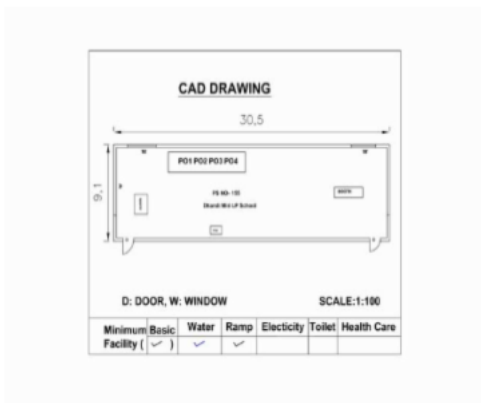

নিৰ্বাচক পঞ্জীয়ন বিষয়াৰ স্বাক্ষৰ

Nazri Naksha

Google Map View

Polling Station Building Front View

ভোটগ্ৰহন কেন্দ্ৰৰ সন্মুখৰ দৃশ্য

Cad View

Key MAP View

1 নাম : ভূমিকান্ত পেণ্ড পিতাৰ নাম: বাপুৰাম পেণ্ড ঘৰ নং : 1 বয়স : 68 লিঙ্গ : পুৰুষ	HGC1514563 ফটো উপলব্ধ	2 নাম : পদ্মমতী পেণ্ড স্বামীৰ নাম: ভূমিকান্ত পেণ্ড ঘৰ নং : 1 বয়স : 58 লিঙ্গ : মহিলা	HGC1514574 ফটো উপলব্ধ	3 নাম : তৰুন পেণ্ড পিতাৰ নাম: ভূমিকান্ত পেণ্ড ঘৰ নং : 1 বয়স : 48 লিঙ্গ : পুৰুষ	HGC1514609 ফটো উপলব্ধ
4 নাম : সঞ্জীৱ পেণ্ড পিতাৰ নাম: ভূমিকান্ত পেণ্ড ঘৰ নং : 1 বয়স : 42 লিঙ্গ : পুৰুষ	HGC1514585 ফটো উপলব্ধ	5 নাম : বিজু পেণ্ড স্বামীৰ নাম: তৰুন পেণ্ড ঘৰ নং : 1 বয়স : 40 লিঙ্গ : মহিলা	HGC1514610 ফটো উপলব্ধ	6 নাম : মিলিম পেণ্ড পিতাৰ নাম: তৰুন পেণ্ড ঘৰ নং : 1 বয়স : 20 লিঙ্গ : পুৰুষ	PWX0103598 ফটো উপলব্ধ
7 নাম : পদ্মা পেণ্ড স্বামীৰ নাম: আপুচন পেণ্ড ঘৰ নং : 2 বয়স : 68 লিঙ্গ : মহিলা	HGC1514654 ফটো উপলব্ধ	8 নাম : বংশীধৰ পেণ্ড পিতাৰ নাম: আপুচন পেণ্ড ঘৰ নং : 2 বয়স : 57 লিঙ্গ : পুৰুষ	HGC1361468 ফটো উপলব্ধ	9 নাম : শৰত পেণ্ড পিতাৰ নাম: আপুচন পেণ্ড ঘৰ নং : 2 বয়স : 53 লিঙ্গ : পুৰুষ	HGC1514665 ফটো উপলব্ধ
10 নাম : পৰিস্মিতা পেণ্ড অন্যান্য: বংশীধৰ পেণ্ড ঘৰ নং : 2 বয়স : 49 লিঙ্গ : মহিলা	HGC1514701 ফটো উপলব্ধ	11 নাম : হিমাংশু পেণ্ড পিতাৰ নাম: উমাকান্ত পেণ্ড ঘৰ নং : 2 বয়স : 46 লিঙ্গ : পুৰুষ	PWX0083436 ফটো উপলব্ধ	12 নাম : দুলাল পেণ্ড পিতাৰ নাম: আপুচন পেণ্ড ঘৰ নং : 2 বয়স : 43 লিঙ্গ : পুৰুষ	HGC1514676 ফটো উপলব্ধ
13 নাম : মালামনী পেণ্ড স্বামীৰ নাম: শৰৎ পেণ্ড ঘৰ নং : 2 বয়স : 41 লিঙ্গ : মহিলা	HGC0337105 ফটো উপলব্ধ	14 নাম : জনমতী পেণ্ড স্বামীৰ নাম: সুনীল পেণ্ড ঘৰ নং : 2 বয়স : 38 লিঙ্গ : মহিলা	HGC1514723 ফটো উপলব্ধ	15 নাম : নিজু পেণ্ড স্বামীৰ নাম: দুলাল পেণ্ড ঘৰ নং : 2 বয়স : 38 লিঙ্গ : মহিলা	HGC1514734 ফটো উপলব্ধ
16 নাম : দিপাংকৰ পেণ্ড পিতাৰ নাম: সুনীল পেণ্ড ঘৰ নং : 3 বয়স : 21 লিঙ্গ : পুৰুষ	PWX0099234 ফটো উপলব্ধ	17 নাম : গোপাল পেণ্ড পিতাৰ নাম: মাজিকা পেণ্ড ঘৰ নং : 8 বয়স : 63 লিঙ্গ : পুৰুষ	HGC1514778 ফটো উপলব্ধ	18 নাম : লোহিত পেণ্ড পিতাৰ নাম: মাজিকা পেণ্ড ঘৰ নং : 8 বয়স : 58 লিঙ্গ : পুৰুষ	HGC1514756 ফটো উপলব্ধ
19 নাম : জনমতী পেণ্ড স্বামীৰ নাম: লোহিত পেণ্ড ঘৰ নং : 8 বয়স : 56 লিঙ্গ : মহিলা	HGC1514767 ফটো উপলব্ধ	20 নাম : বিপুল পেণ্ড পিতাৰ নাম: গোপাল পেণ্ড ঘৰ নং : 8 বয়স : 44 লিঙ্গ : পুৰুষ	HGC1514790 ফটো উপলব্ধ	21 নাম : বজাৰ সনি পেণ্ড স্বামীৰ নাম: বিপুল পেণ্ড ঘৰ নং : 8 বয়স : 35 লিঙ্গ : মহিলা	HGC0126359 ফটো উপলব্ধ
22 নাম : জ্যোতি পেণ্ড পিতাৰ নাম: অমল পেণ্ড ঘৰ নং : 8 বয়স : 27 লিঙ্গ : পুৰুষ	HGC0295295 ফটো উপলব্ধ	23 নাম : দিব্যজ্যোতি পেণ্ড পিতাৰ নাম: অমল পেণ্ড ঘৰ নং : 8 বয়স : 27 লিঙ্গ : পুৰুষ	HGC0295329 ফটো উপলব্ধ	24 নাম : বৰ্দানন্দ পেণ্ড পিতাৰ নাম: নৰ্গৰাম পেণ্ড ঘৰ নং : 8 বয়স : 27 লিঙ্গ : পুৰুষ	PWX0017699 ফটো উপলব্ধ
25 নাম : সোনমতী পেণ্ড স্বামীৰ নাম: কৃষ্ণকান্ত পেণ্ড ঘৰ নং : 5 বয়স : 68 লিঙ্গ : মহিলা	HGC1514858 ফটো উপলব্ধ	26 নাম : থানেশ্বৰ পেণ্ড পিতাৰ নাম: কৃষ্ণকান্ত পেণ্ড ঘৰ নং : 5 বয়স : 43 লিঙ্গ : পুৰুষ	HGC1514825 ফটো উপলব্ধ	27 নাম : প্ৰিয়ংনীতা দলে পেণ্ড স্বামীৰ নাম: বনজিত পেণ্ড ঘৰ নং : 5 বয়স : 39 লিঙ্গ : মহিলা	HGC0483321 ফটো উপলব্ধ
28 নাম : কুণলতা পেণ্ড স্বামীৰ নাম: থানেশ্বৰ পেণ্ড ঘৰ নং : 5 বয়স : 38 লিঙ্গ : মহিলা	HGC1514836 ফটো উপলব্ধ	29 নাম : অমৰজিত পেণ্ড পিতাৰ নাম: কৃষ্ণ কান্ত পেণ্ড ঘৰ নং : 5 বয়স : 32 লিঙ্গ : পুৰুষ	HGC1521944 ফটো উপলব্ধ	30 নাম : মিনাও পেণ্ড স্বামীৰ নাম: অমৰজিত পেণ্ড ঘৰ নং : 5 বয়স : 31 লিঙ্গ : মহিলা	HGC1521955 ফটো উপলব্ধ