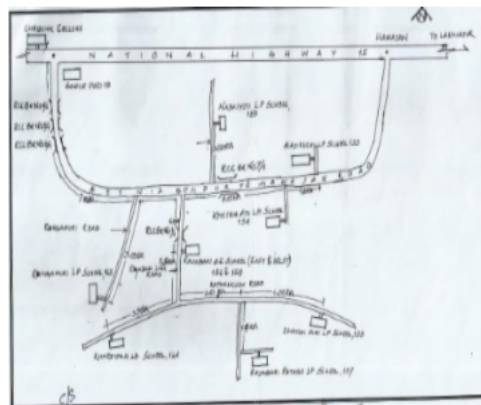

নিৰ্বাচক পঞ্জীয়ন বিষয়াৰ স্বাক্ষৰ

Nazri Naksha

Google Map View

Polling Station Building Front View

ভোটগ্ৰহন কেন্দ্ৰৰ সন্মুখৰ দৃশ্য

Cad View

Key MAP View

1 নাম : নিতুল বৰা পিতাৰ নাম: বিপিন বৰা ঘৰ নং : ৯৯ক বয়স : 29 লিঙ্গ : পুৰুষ	HGC0311043 ফটো উপলব্ধ	2 নাম : দিপিকা দেবী স্বামীৰ নাম: বিপুল বৰা ঘৰ নং : ৮৫ঘ বয়স : 27 লিঙ্গ : মহিলা	HGC0311050 ফটো উপলব্ধ	3 নাম : পৰিমা বৰা পিতাৰ নাম: প্ৰফুল্ল বৰা ঘৰ নং : ৪২খ বয়স : 26 লিঙ্গ : মহিলা	HGC0311183 ফটো উপলব্ধ
4 নাম : জিতেশ্বৰী ভূঞা স্বামীৰ নাম: পুতুল ভূঞা ঘৰ নং : ১ বয়স : 62 লিঙ্গ : মহিলা	HGC1504570 ফটো উপলব্ধ	5 নাম : টঙ্কেশ্বৰ ভূঞা পিতাৰ নাম: পুতুল ভূঞা ঘৰ নং : ১ বয়স : 45 লিঙ্গ : পুৰুষ	HGC1504581 ফটো উপলব্ধ	6 নাম : প্ৰণিতা ভূঞা স্বামীৰ নাম: টঙ্কেশ্বৰ ভূঞা ঘৰ নং : ১ বয়স : 43 লিঙ্গ : মহিলা	HGC1504605 ফটো উপলব্ধ
S 7 নাম : সোনমাই ভূঞা পিতাৰ নাম: পুতুল ভূঞা ঘৰ নং : ১ বয়স : 43 লিঙ্গ : মহিলা	HGC1504592 ফটো উপলব্ধ	8 নাম : গীতামনি ভূঞা পিতাৰ নাম: টঙ্কেশ্বৰ ভূঞা ঘৰ নং : ১ বয়স : 32 লিঙ্গ : মহিলা	HGC1504616 ফটো উপলব্ধ	9 নাম : দেবেশ্বৰী শইকীয়া স্বামীৰ নাম: সবেশ্বৰ শইকীয়া ঘৰ নং : ২ বয়স : 70 লিঙ্গ : মহিলা	HGC1504638 ফটো উপলব্ধ
10 নাম : পুলক শইকীয়া পিতাৰ নাম: সবেশ্বৰ শইকীয়া ঘৰ নং : ২ বয়স : 42 লিঙ্গ : পুৰুষ	HGC1504649 ফটো উপলব্ধ	# 11 নাম : মালতী শইকীয়া স্বামীৰ নাম: পুলক শইকীয়া ঘৰ নং : ২ বয়স : 37 লিঙ্গ : মহিলা	HGC1504650 ফটো উপলব্ধ	12 নাম : অনিশা শইকীয়া পিতাৰ নাম: পুলক শইকীয়া ঘৰ নং : ২ বয়স : 21 লিঙ্গ : মহিলা	PWX0122275 ফটো উপলব্ধ
13 নাম : বাহুল শইকীয়া পিতাৰ নাম: লক্ষীৰাম শইকীয়া ঘৰ নং : ২ক বয়স : 24 লিঙ্গ : পুৰুষ	PWX0049650 ফটো উপলব্ধ	14 নাম : মমি বেজবৰুৱা শইকীয়া স্বামীৰ নাম: বাহুল শইকীয়া ঘৰ নং : ২ক বয়স : 19 লিঙ্গ : মহিলা	PWX0112573 ফটো উপলব্ধ	15 নাম : জান মনি শইকীয়া পিতাৰ নাম: ভদ্ৰ শইকীয়া ঘৰ নং : ২খ বয়স : 21 লিঙ্গ : মহিলা	PWX0122283 ফটো উপলব্ধ
16 নাম : দীপ শইকীয়া পিতাৰ নাম: ভদ্ৰ শইকীয়া ঘৰ নং : ২খ বয়স : 25 লিঙ্গ : পুৰুষ	HGC0336743 ফটো উপলব্ধ	17 নাম : লক্ষীৰাম শইকীয়া পিতাৰ নাম: বগাই শইকীয়া ঘৰ নং : ২ক বয়স : 50 লিঙ্গ : পুৰুষ	HGC1504672 ফটো উপলব্ধ	18 নাম : টুট শইকীয়া স্বামীৰ নাম: লক্ষীৰাম শইকীয়া ঘৰ নং : ২ক বয়স : 45 লিঙ্গ : মহিলা	HGC1504683 ফটো উপলব্ধ
19 নাম : ভদ্ৰ শইকীয়া পিতাৰ নাম: বগাই শইকীয়া ঘৰ নং : ২খ বয়স : 44 লিঙ্গ : পুৰুষ	HGC1504694 ফটো উপলব্ধ	20 নাম : মৰমী শইকীয়া স্বামীৰ নাম: ভদ্ৰ শইকীয়া ঘৰ নং : ২খ বয়স : 38 লিঙ্গ : মহিলা	HGC1504707 ফটো উপলব্ধ	21 নাম : টঙ্কেশ্বৰ শইকীয়া পিতাৰ নাম: খগেশ্বৰ শইকীয়া ঘৰ নং : ৩ বয়স : 60 লিঙ্গ : পুৰুষ	HGC1504718 ফটো উপলব্ধ
22 নাম : লুট শইকীয়া স্বামীৰ নাম: টঙ্কেশ্বৰ শইকীয়া ঘৰ নং : ৩ বয়স : 47 লিঙ্গ : মহিলা	HGC1504729 ফটো উপলব্ধ	23 নাম : প্ৰশান্ত শইকীয়া পিতাৰ নাম: ৰূপেশ্বৰ শইকীয়া ঘৰ নং : ৩ বয়স : 45 লিঙ্গ : পুৰুষ	HGC1679716 ফটো উপলব্ধ	24 নাম : পপীমনি শইকীয়া স্বামীৰ নাম: প্ৰশান্ত শইকীয়া ঘৰ নং : ৩ বয়স : 40 লিঙ্গ : মহিলা	HGC1679681 ফটো উপলব্ধ
25 নাম : জোনালী দাস স্বামীৰ নাম: মিন্টু দাস ঘৰ নং : 03 বয়স : 27 লিঙ্গ : মহিলা	HGC1133180 ফটো উপলব্ধ	26 নাম : দিলীপ বৰা পিতাৰ নাম: সোমকান্ত বৰা ঘৰ নং : 8 বয়স : 56 লিঙ্গ : পুৰুষ	HGC1504730 ফটো উপলব্ধ	27 নাম : তৰামাই বৰা স্বামীৰ নাম: দিলীপ বৰা ঘৰ নং : 8 বয়স : 51 লিঙ্গ : মহিলা	HGC1504741 ফটো উপলব্ধ
28 নাম : পাঞ্চজন্য শইকীয়া পিতাৰ নাম: টঙ্কেশ্বৰ শইকীয়া ঘৰ নং : 4 বয়স : 26 লিঙ্গ : পুৰুষ	HGC0336610 ফটো উপলব্ধ	E 29 নাম : মানিকী বৰা স্বামীৰ নাম: সোমকান্ত বৰা ঘৰ নং : ৫ বয়স : 83 লিঙ্গ : মহিলা	HGC1504752 ফটো উপলব্ধ	30 নাম : কুশমাই বৰা পিতাৰ নাম: সোমকান্ত বৰা ঘৰ নং : ৫ বয়স : 55 লিঙ্গ : মহিলা	HGC1504763 ফটো উপলব্ধ