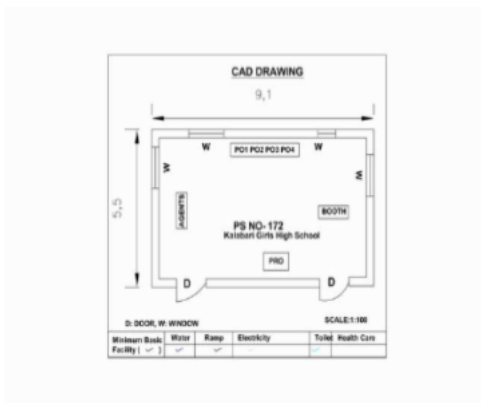

নিৰ্বাচক পঞ্জীয়ন বিষয়াৰ স্বাক্ষৰ

Nazri Naksha

Google Map View

Polling Station Building Front View

ভোটগ্ৰন্থন কেন্দ্ৰৰ সন্মুখৰ দৃশ্য

Cad View

Key MAP View

1 নাম : মিনেশ্বৰ বৰা পিতাৰ নাম: দেউৰাম বৰা ঘৰ নং : 1 বয়স : 65 লিঙ্গ : পুৰুষ	HGC1674584 ফটো উপলব্ধ	2 নাম : প্ৰেম বৰা পিতাৰ নাম: হৰকান্ত বৰা ঘৰ নং : 1 বয়স : 64 লিঙ্গ : পুৰুষ	HGC1674562 ফটো উপলব্ধ	3 নাম : পদমী বৰা স্বামীৰ নাম: মিনেশ্বৰ বৰা ঘৰ নং : 1 বয়স : 63 লিঙ্গ : মহিলা	HGC1674595 ফটো উপলব্ধ
4 নাম : নিত্যানন্দ বৰা পিতাৰ নাম: দেউৰাম বৰা ঘৰ নং : 1 বয়স : 55 লিঙ্গ : পুৰুষ	HGC1674608 ফটো উপলব্ধ	5 নাম : প্ৰতিষা বৰা স্বামীৰ নাম: প্ৰেম বৰা ঘৰ নং : 1 বয়স : 48 লিঙ্গ : মহিলা	HGC1674573 ফটো উপলব্ধ	6 নাম : ৰুমী বৰা স্বামীৰ নাম: নিত্যানন্দ বৰা ঘৰ নং : 1 বয়স : 46 লিঙ্গ : মহিলা	HGC1674619 ফটো উপলব্ধ
7 নাম : কুবৰী বৰা পিতাৰ নাম: প্ৰেম বৰা ঘৰ নং : 1 বয়স : 26 লিঙ্গ : মহিলা	HGC0345710 ফটো উপলব্ধ	8 নাম : মনদীপ বৰা পিতাৰ নাম: প্ৰেম বৰা ঘৰ নং : 01 বয়স : 23 লিঙ্গ : পুৰুষ	HGC0611061 ফটো উপলব্ধ	9 নাম : সমীৰন বৰা পিতাৰ নাম: নিতা বৰা ঘৰ নং : 1 বয়স : 21 লিঙ্গ : পুৰুষ	PWX0018994 ফটো উপলব্ধ
10 নাম : বসন্ত বৰা পিতাৰ নাম: চন্দ্ৰ বৰা ঘৰ নং : 3 বয়স : 56 লিঙ্গ : পুৰুষ	HGC1674675 ফটো উপলব্ধ	11 নাম : ৰাজমণী বৰা পিতাৰ নাম: চন্দ্ৰ বৰা ঘৰ নং : 3 বয়স : 51 লিঙ্গ : মহিলা	HGC1674686 ফটো উপলব্ধ	12 নাম : বিনি বৰা পিতাৰ নাম: চন্দ্ৰ বৰা ঘৰ নং : 3 বয়স : 47 লিঙ্গ : মহিলা	HGC1674697 ফটো উপলব্ধ
13 নাম : সূৰ্য্য বৰা পিতাৰ নাম: চন্দ্ৰ বৰা ঘৰ নং : 3 বয়স : 44 লিঙ্গ : পুৰুষ	HGC1674700 ফটো উপলব্ধ	14 নাম : পিঙ্কি বৰা স্বামীৰ নাম: বসন্ত বৰা ঘৰ নং : 3 বয়স : 37 লিঙ্গ : মহিলা	HGC1674711 ফটো উপলব্ধ	15 নাম : নীৰাজ বৰা পিতাৰ নাম: হেমন্ত বৰা ঘৰ নং : 3 ক বয়স : 20 লিঙ্গ : পুৰুষ	PWX0102269 ফটো উপলব্ধ
16 নাম : হেমন্ত বৰা পিতাৰ নাম: চন্দ্ৰ বৰা ঘৰ নং : 3 ক বয়স : 44 লিঙ্গ : পুৰুষ	HGC1674722 ফটো উপলব্ধ	17 নাম : অনীলা আথোকপম বৰা স্বামীৰ নাম: হেমন্ত বৰা ঘৰ নং : 3 ক বয়স : 40 লিঙ্গ : মহিলা	HGC1674733 ফটো উপলব্ধ	18 নাম : পুৰাণী বৰা স্বামীৰ নাম: গনেশ্বৰ বৰা ঘৰ নং : 8 বয়স : 61 লিঙ্গ : মহিলা	HGC1674755 ফটো উপলব্ধ
19 নাম : উষাৰানী মূদৈ বৰা স্বামীৰ নাম: উৎপল বৰা ঘৰ নং : 4 বয়স : 34 লিঙ্গ : মহিলা	PWX0089342 ফটো উপলব্ধ	20 নাম : উৎপল বৰা পিতাৰ নাম: গনেশ্বৰ বৰা ঘৰ নং : 8 বয়স : 31 লিঙ্গ : পুৰুষ	HGC1680202 ফটো উপলব্ধ	21 নাম : গোলোক বৰা পিতাৰ নাম: মুহিধৰ বৰা ঘৰ নং : 5 বয়স : 66 লিঙ্গ : পুৰুষ	HGC1674788 ফটো উপলব্ধ
22 নাম : ৰেনু বৰা স্বামীৰ নাম: গোলোক বৰা ঘৰ নং : 5 বয়স : 54 লিঙ্গ : মহিলা	HGC1674799 ফটো উপলব্ধ	23 নাম : পঙ্কজ বৰা পিতাৰ নাম: গোলোক বৰা ঘৰ নং : 5 বয়স : 42 লিঙ্গ : পুৰুষ	HGC1674802 ফটো উপলব্ধ	24 নাম : মৌচুমী বৰা পিতাৰ নাম: গোলোক বৰা ঘৰ নং : 5 বয়স : 38 লিঙ্গ : মহিলা	HGC1674813 ফটো উপলব্ধ
25 নাম : ৰুমি বৰা স্বামীৰ নাম: পঙ্কজ বৰা ঘৰ নং : 5 বয়স : 34 লিঙ্গ : মহিলা	HGC1674835 ফটো উপলব্ধ	26 নাম : অৰুনা বৰা স্বামীৰ নাম: কোমেশ্বৰ বৰা ঘৰ নং : 6 বয়স : 66 লিঙ্গ : মহিলা	HGC1674857 ফটো উপলব্ধ	27 নাম : দীপক বৰা পিতাৰ নাম: কোমেশ্বৰ বৰা ঘৰ নং : 6 বয়স : 46 লিঙ্গ : পুৰুষ	HGC1674868 ফটো উপলব্ধ
28 নাম : মিনা শইকীয়া বৰা স্বামীৰ নাম: দিপক বৰা ঘৰ নং : 6 বয়স : 40 লিঙ্গ : মহিলা	HGC0566380 ফটো উপলব্ধ	29 নাম : ৰাজীৱ বৰা পিতাৰ নাম: কোমেশ্বৰ বৰা ঘৰ নং : 6 বয়স : 38 লিঙ্গ : পুৰুষ	HGC1674880 ফটো উপলব্ধ	30 নাম : সেউতী বৰা স্বামীৰ নাম: অনন্ত বৰা ঘৰ নং : 9 বয়স : 76 লিঙ্গ : মহিলা	HGC1674915 ফটো উপলব্ধ