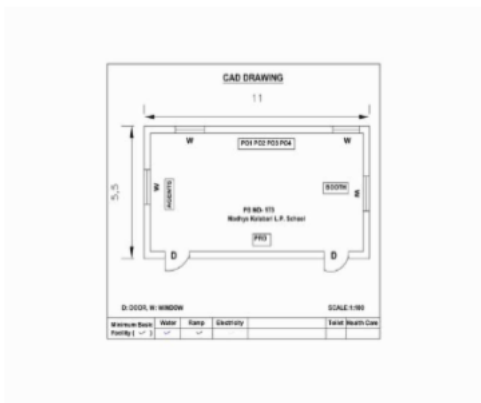

নিৰ্বাচক পঞ্জীয়ন বিষয়াৰ স্বাক্ষৰ

Nazri Naksha

Google Map View

Polling Station Building Front View

ভোটগ্ৰন্থন কেন্দ্ৰৰ সন্মুখৰ দৃশ্য

Cad View

Key MAP View

1 নাম : মিত্ৰদেৱ হাজৰিকা পিতাৰ নাম: ফনিধৰ হাজৰিকা ঘৰ নং : 1 বয়স : 68 লিঙ্গ : পুৰুষ	HGC1684599 ফটো উপলব্ধ	2 নাম : কুশেশ্বৰী হাজৰিকা স্বামীৰ নাম: কনপিতৌ হাজৰিকা ঘৰ নং : 1 বয়স : 63 লিঙ্গ : মহিলা	HGC1684602 ফটো উপলব্ধ	3 নাম : মিণ্টু হাজৰিকা পিতাৰ নাম: কনপিতৌ হাজৰিকা ঘৰ নং : 1 বয়স : 43 লিঙ্গ : পুৰুষ	HGC1684613 ফটো উপলব্ধ
4 নাম : গৌৰী হাজৰিকা স্বামীৰ নাম: কুশল হাজৰিকা ঘৰ নং : 1 বয়স : 40 লিঙ্গ : মহিলা	HGC0000299 ফটো উপলব্ধ	5 নাম : কুশল হাজৰিকা পিতাৰ নাম: মিনেশ্বৰ হাজৰিকা ঘৰ নং : 1 বয়স : 39 লিঙ্গ : পুৰুষ	HGC0000406 ফটো উপলব্ধ	6 নাম : গোলাপী হাজৰিকা স্বামীৰ নাম: মিণ্টু হাজৰিকা ঘৰ নং : 1 বয়স : 39 লিঙ্গ : মহিলা	HGC1684646 ফটো উপলব্ধ
7 নাম : বাতুল হাজৰিকা পিতাৰ নাম: কনপিতৌ হাজৰিকা ঘৰ নং : 1 বয়স : 38 লিঙ্গ : পুৰুষ	HGC1684635 ফটো উপলব্ধ	8 নাম : নয়ন হাজৰিকা স্বামীৰ নাম: চেলেন হাজৰিকা ঘৰ নং : 2 বয়স : 65 লিঙ্গ : মহিলা	HGC1684668 ফটো উপলব্ধ	9 নাম : মৃদুল হাজৰিকা পিতাৰ নাম: চেলেন হাজৰিকা ঘৰ নং : 2 বয়স : 48 লিঙ্গ : পুৰুষ	HGC1684679 ফটো উপলব্ধ
10 নাম : জ্যোতি মুদৈ হাজৰিকা স্বামীৰ নাম: মৃদুল হাজৰিকা ঘৰ নং : 2 বয়স : 44 লিঙ্গ : মহিলা	HGC2257854 ফটো উপলব্ধ	11 নাম : কুঞ্জ হাজৰিকা স্বামীৰ নাম: নাৰায়ন হাজৰিকা ঘৰ নং : 3 বয়স : 55 লিঙ্গ : মহিলা	HGC0244673 ফটো উপলব্ধ	12 নাম : নিৰঞ্জন হাজৰিকা পিতাৰ নাম: নাৰায়ন হাজৰিকা ঘৰ নং : 3 বয়স : 36 লিঙ্গ : পুৰুষ	HGC1684704 ফটো উপলব্ধ
13 নাম : লব হাজৰিকা পিতাৰ নাম: নাৰায়ন হাজৰিকা ঘৰ নং : 3 বয়স : 31 লিঙ্গ : পুৰুষ	HGC0245001 ফটো উপলব্ধ	14 নাম : কবিতা বৰা হাজৰিকা স্বামীৰ নাম: নিৰঞ্জন হাজৰিকা ঘৰ নং : 3 বয়স : 25 লিঙ্গ : মহিলা	HGC0502104 ফটো উপলব্ধ	15 নাম : বাবুল হাজৰিকা পিতাৰ নাম: কুশৰাম হাজৰিকা ঘৰ নং : 8 বয়স : 65 লিঙ্গ : পুৰুষ	HGC1684715 ফটো উপলব্ধ
16 নাম : সংগীতা হাজৰিকা স্বামীৰ নাম: ধন হাজৰিকা ঘৰ নং : 8 বয়স : 40 লিঙ্গ : মহিলা	HGC2257694 ফটো উপলব্ধ	17 নাম : ধন হাজৰিকা পিতাৰ নাম: বাবুল হাজৰিকা ঘৰ নং : 8 বয়স : 38 লিঙ্গ : পুৰুষ	HGC1684737 ফটো উপলব্ধ	18 নাম : সঞ্জয় হাজৰিকা পিতাৰ নাম: বাবুল হাজৰিকা ঘৰ নং : 8 বয়স : 37 লিঙ্গ : পুৰুষ	HGC2257785 ফটো উপলব্ধ
19 নাম : মৃদুল হাজৰিকা পিতাৰ নাম: বাবুল হাজৰিকা ঘৰ নং : 8 বয়স : 36 লিঙ্গ : পুৰুষ	HGC1684748 ফটো উপলব্ধ	20 নাম : জোনমনি হাজৰিকা স্বামীৰ নাম: মৃদুল হাজৰিকা ঘৰ নং : 8 বয়স : 34 লিঙ্গ : মহিলা	HGC2257763 ফটো উপলব্ধ	21 নাম : বনমালী হাজৰিকা পিতাৰ নাম: বাবুল হাজৰিকা ঘৰ নং : 8 বয়স : 34 লিঙ্গ : পুৰুষ	HGC2257945 ফটো উপলব্ধ
22 নাম : মাধবী শইকীয়া স্বামীৰ নাম: সোনাৰাম শইকীয়া ঘৰ নং : 5 বয়স : 70 লিঙ্গ : মহিলা	HGC1684759 ফটো উপলব্ধ	23 নাম : পবিত্ৰ শইকীয়া পিতাৰ নাম: সোনাৰাম শইকীয়া ঘৰ নং : 5 বয়স : 44 লিঙ্গ : পুৰুষ	HGC1684760 ফটো উপলব্ধ	24 নাম : মুন শইকীয়া পিতাৰ নাম: সোনাৰাম শইকীয়া ঘৰ নং : 5 বয়স : 42 লিঙ্গ : পুৰুষ	HGC1684771 ফটো উপলব্ধ
25 নাম : মমি শইকীয়া স্বামীৰ নাম: পবিত্ৰ শইকীয়া ঘৰ নং : 5 বয়স : 39 লিঙ্গ : মহিলা	HGC2257934 ফটো উপলব্ধ	26 নাম : মোচুমী শইকীয়া স্বামীৰ নাম: মুন শইকীয়া ঘৰ নং : 5 বয়স : 35 লিঙ্গ : মহিলা	HGC1693012 ফটো উপলব্ধ	27 নাম : কুশ দাস পিতাৰ নাম: আনন্দ দাস ঘৰ নং : 5 বয়স : 38 লিঙ্গ : পুৰুষ	HGC2257843 ফটো উপলব্ধ
28 নাম : ৰুপম দাস পিতাৰ নাম: আনন্দ দাস ঘৰ নং : 5 বয়স : 38 লিঙ্গ : পুৰুষ	HGC2257887 ফটো উপলব্ধ	29 নাম : স্বপনা দাস স্বামীৰ নাম: ৰুপম দাস ঘৰ নং : 5 বয়স : 38 লিঙ্গ : মহিলা	HGC2257898 ফটো উপলব্ধ	30 নাম : পম্পী দাস স্বামীৰ নাম: কুশ দাস ঘৰ নং : 5 বয়স : 32 লিঙ্গ : মহিলা	HGC2257832 ফটো উপলব্ধ