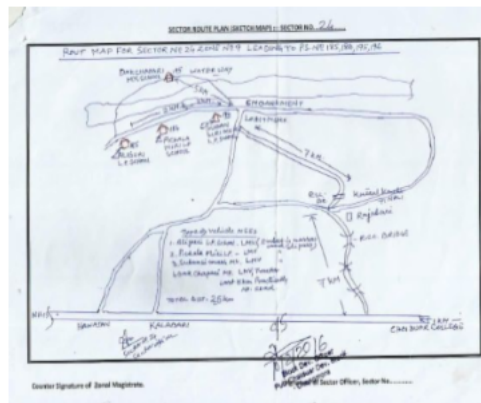

নিৰ্বাচক পঞ্জীয়ন বিষয়াৰ স্বাক্ষৰ

Nazri Naksha

Google Map View

Polling Station Building Front View

ভোটগ্ৰহন কেন্দ্ৰৰ সন্মুখৰ দৃশ্য

Cad View

Key MAP View

1 নাম : পুতুলী শইকীয়া পিতাৰ নাম: ধনাই শইকীয়া ঘৰ নং : 1 বয়স : 73 লিঙ্গ : পুৰুষ	HGC1814568 ফটো উপলব্ধ	2 নাম : প্ৰশান্ত শইকীয়া পিতাৰ নাম: পুতুলী শইকীয়া ঘৰ নং : 1 বয়স : 41 লিঙ্গ : পুৰুষ	HGC1814579 ফটো উপলব্ধ	3 নাম : জয়ন্ত শইকীয়া পিতাৰ নাম: পুতুলী শইকীয়া ঘৰ নং : 1 বয়স : 40 লিঙ্গ : পুৰুষ	HGC1814580 ফটো উপলব্ধ
4 নাম : ভাদৈ শইকীয়া স্বামীৰ নাম: সৰুফুল শইকীয়া ঘৰ নং : 2 বয়স : 74 লিঙ্গ : মহিলা	HGC1814604 ফটো উপলব্ধ	5 নাম : কনমাই শইকীয়া পিতাৰ নাম: সৰুফুল শইকীয়া ঘৰ নং : 2 বয়স : 53 লিঙ্গ : মহিলা	HGC1814615 ফটো উপলব্ধ	6 নাম : গোলোক শইকীয়া পিতাৰ নাম: সৰুফুল শইকীয়া ঘৰ নং : 2 বয়স : 50 লিঙ্গ : পুৰুষ	HGC1814626 ফটো উপলব্ধ
7 নাম : ভবেন শইকীয়া পিতাৰ নাম: সৰুফুল শইকীয়া ঘৰ নং : 2 বয়স : 43 লিঙ্গ : পুৰুষ	HGC1814637 ফটো উপলব্ধ	8 নাম : বৰ্ণালী শইকীয়া স্বামীৰ নাম: ভবেন শইকীয়া ঘৰ নং : 2 বয়স : 42 লিঙ্গ : মহিলা	HGC1814659 ফটো উপলব্ধ	9 নাম : আৰতী শইকীয়া স্বামীৰ নাম: গোলোক শইকীয়া ঘৰ নং : 2 বয়স : 36 লিঙ্গ : মহিলা	HGC1814660 ফটো উপলব্ধ
10 নাম : লক্ষী শইকীয়া পিতাৰ নাম: সৰুফুল শইকীয়া ঘৰ নং : 2 বয়স : 36 লিঙ্গ : পুৰুষ	HGC1814648 ফটো উপলব্ধ	11 নাম : বুলি বৰা শইকীয়া স্বামীৰ নাম: লক্ষী শইকীয়া ঘৰ নং : 02 বয়স : 32 লিঙ্গ : মহিলা	HGC2277783 ফটো উপলব্ধ	12 নাম : মুকুট শইকীয়া পিতাৰ নাম: পুতুলী শইকীয়া ঘৰ নং : 2 বয়স : 50 লিঙ্গ : পুৰুষ	HGC1814671 ফটো উপলব্ধ
13 নাম : বন শইকীয়া স্বামীৰ নাম: মুকুট শইকীয়া ঘৰ নং : 2 বয়স : 43 লিঙ্গ : মহিলা	HGC1814682 ফটো উপলব্ধ	14 নাম : ৰাজশ্ৰী শইকীয়া স্বামীৰ নাম: বাবুল শইকীয়া ঘৰ নং : 3 বয়স : 46 লিঙ্গ : মহিলা	HGC1814739 ফটো উপলব্ধ	15 নাম : মেঘালী দত্ত স্বামীৰ নাম: সুদীপ্ত বৰা ঘৰ নং : 3 বয়স : 33 লিঙ্গ : মহিলা	HGC0360586 ফটো উপলব্ধ
16 নাম : আশীষ শইকীয়া পিতাৰ নাম: বাবুল শইকীয়া ঘৰ নং : 3 বয়স : 23 লিঙ্গ : পুৰুষ	HGC1294164 ফটো উপলব্ধ	17 নাম : দিলীপ বৰা পিতাৰ নাম: পোহৰ বৰা ঘৰ নং : 5 বয়স : 53 লিঙ্গ : পুৰুষ	HGC1814773 ফটো উপলব্ধ	18 নাম : ফুল বৰা স্বামীৰ নাম: দিলীপ বৰা ঘৰ নং : 5 বয়স : 45 লিঙ্গ : মহিলা	HGC1814784 ফটো উপলব্ধ
19 নাম : দেবীধৰ বৰা পিতাৰ নাম: পোহৰ বৰা ঘৰ নং : 5 বয়স : 42 লিঙ্গ : পুৰুষ	HGC1814795 ফটো উপলব্ধ	20 নাম : পুতুকন বৰা পিতাৰ নাম: পোহৰ বৰা ঘৰ নং : 5 বয়স : 39 লিঙ্গ : পুৰুষ	HGC1814808 ফটো উপলব্ধ	21 নাম : উষা বৰা স্বামীৰ নাম: পুতুকন বৰা ঘৰ নং : 5 বয়স : 36 লিঙ্গ : মহিলা	HGC1814819 ফটো উপলব্ধ
22 নাম : জিতেন্দ্ৰ বৰা পিতাৰ নাম: দিলীপ বৰা ঘৰ নং : 5 বয়স : 35 লিঙ্গ : পুৰুষ	HGC1814820 ফটো উপলব্ধ	23 নাম : পল্লী গুণৈ বৰা স্বামীৰ নাম: জিতেন্দ্ৰ বৰা ঘৰ নং : 5 বয়স : 28 লিঙ্গ : মহিলা	HGC0305946 ফটো উপলব্ধ	24 নাম : বাপাৰাম হাজৰীকা পিতাৰ নাম: পিতৌ হাজৰীকা ঘৰ নং : 6 বয়স : 73 লিঙ্গ : পুৰুষ	HGC1814842 ফটো উপলব্ধ
25 নাম : কুমুদ হাজৰীকা পিতাৰ নাম: বাপাৰাম হাজৰীকা ঘৰ নং : 6 বয়স : 53 লিঙ্গ : পুৰুষ	HGC1814864 ফটো উপলব্ধ	26 নাম : মুকুট হাজৰীকা পিতাৰ নাম: বাপাৰাম হাজৰীকা ঘৰ নং : 6 বয়স : 48 লিঙ্গ : পুৰুষ	HGC1814875 ফটো উপলব্ধ	27 নাম : প্ৰশান্ত হাজৰীকা পিতাৰ নাম: বাপাৰাম হাজৰীকা ঘৰ নং : 6 বয়স : 42 লিঙ্গ : পুৰুষ	HGC1814886 ফটো উপলব্ধ
28 নাম : ৰেখামনী শইকীয়া হাজৰীকা স্বামীৰ নাম: কুমুদ হাজৰীকা ঘৰ নং : 6 বয়স : 35 লিঙ্গ : মহিলা	HGC0250290 ফটো উপলব্ধ	29 নাম : কৃষ্ণ হাজৰীকা পিতাৰ নাম: বাপাৰাম হাজৰীকা ঘৰ নং : 6 বয়স : 31 লিঙ্গ : পুৰুষ	HGC1819983 ফটো উপলব্ধ	30 নাম : গুনেশুৰী বৰা স্বামীৰ নাম: ৰত্নেশ্বৰ বৰা ঘৰ নং : 9 বয়স : 78 লিঙ্গ : মহিলা	HGC1814897 ফটো উপলব্ধ