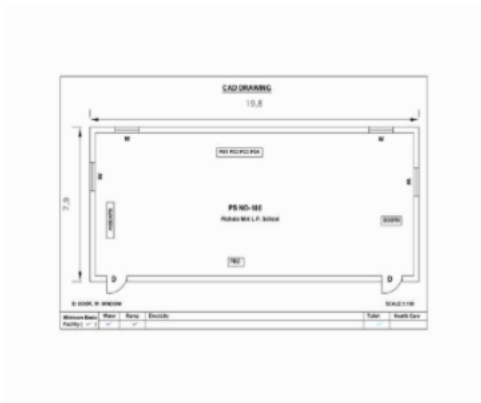

নিৰ্বাচক পঞ্জীয়ন বিষয়াৰ স্বাক্ষৰ

Nazri Naksha

Google Map View

Polling Station Building Front View

ভোটগ্ৰহন কেন্দ্ৰৰ সন্মুখৰ দৃশ্য

Cad View

Key MAP View

1 নাম : পুতুলী শইকীয়া পিতাৰ নাম: ধনাই শইকীয়া ঘৰ নং : 1 বয়স : 73 লিঙ্গ : পুৰুষ	HGC1814568 ফটো উপলব্ধ	2 নাম : প্ৰশান্ত শইকীয়া পিতাৰ নাম: পুতুলী শইকীয়া ঘৰ নং : 1 বয়স : 41 লিঙ্গ : পুৰুষ	HGC1814579 ফটো উপলব্ধ	3 নাম : জয়ন্ত শইকীয়া পিতাৰ নাম: পুতুলী শইকীয়া ঘৰ নং : 1 বয়স : 40 লিঙ্গ : পুৰুষ	HGC1814580 ফটো উপলব্ধ
4 নাম : ভাদৈ শইকীয়া স্বামীৰ নাম: সৰুফুল শইকীয়া ঘৰ নং : 2 বয়স : 74 লিঙ্গ : মহিলা	HGC1814604 ফটো উপলব্ধ	5 নাম : কনমাই শইকীয়া পিতাৰ নাম: সৰুফুল শইকীয়া ঘৰ নং : 2 বয়স : 53 লিঙ্গ : মহিলা	HGC1814615 ফটো উপলব্ধ	6 নাম : গোলোক শইকীয়া পিতাৰ নাম: সৰুফুল শইকীয়া ঘৰ নং : 2 বয়স : 50 লিঙ্গ : পুৰুষ	HGC1814626 ফটো উপলব্ধ
7 নাম : ভবেন শইকীয়া পিতাৰ নাম: সৰুফুল শইকীয়া ঘৰ নং : 2 বয়স : 43 লিঙ্গ : পুৰুষ	HGC1814637 ফটো উপলব্ধ	8 নাম : বৰ্ণালী শইকীয়া স্বামীৰ নাম: ভবেন শইকীয়া ঘৰ নং : 2 বয়স : 42 লিঙ্গ : মহিলা	HGC1814659 ফটো উপলব্ধ	9 নাম : আৰতী শইকীয়া স্বামীৰ নাম: গোলোক শইকীয়া ঘৰ নং : 2 বয়স : 36 লিঙ্গ : মহিলা	HGC1814660 ফটো উপলব্ধ
10 নাম : লক্ষী শইকীয়া পিতাৰ নাম: সৰুফুল শইকীয়া ঘৰ নং : 2 বয়স : 36 লিঙ্গ : পুৰুষ	HGC1814648 ফটো উপলব্ধ	11 নাম : বুলি বৰা শইকীয়া স্বামীৰ নাম: লক্ষী শইকীয়া ঘৰ নং : 02 বয়স : 32 লিঙ্গ : মহিলা	HGC2277783 ফটো উপলব্ধ	12 নাম : মুকুট শইকীয়া পিতাৰ নাম: পুতুলী শইকীয়া ঘৰ নং : 2 বয়স : 50 লিঙ্গ : পুৰুষ	HGC1814671 ফটো উপলব্ধ
13 নাম : বন শইকীয়া স্বামীৰ নাম: মুকুট শইকীয়া ঘৰ নং : 2 বয়স : 43 লিঙ্গ : মহিলা	HGC1814682 ফটো উপলব্ধ	14 নাম : ৰাজশ্ৰী শইকীয়া স্বামীৰ নাম: বাবুল শইকীয়া ঘৰ নং : 3 বয়স : 46 লিঙ্গ : মহিলা	HGC1814739 ফটো উপলব্ধ	15 নাম : মেঘালী দত্ত স্বামীৰ নাম: সুদীপ্ত বৰা ঘৰ নং : 3 বয়স : 33 লিঙ্গ : মহিলা	HGC0360586 ফটো উপলব্ধ
16 নাম : আশীষ শইকীয়া পিতাৰ নাম: বাবুল শইকীয়া ঘৰ নং : 3 বয়স : 23 লিঙ্গ : পুৰুষ	HGC1294164 ফটো উপলব্ধ	17 নাম : দিলীপ বৰা পিতাৰ নাম: পোহৰ বৰা ঘৰ নং : 5 বয়স : 53 লিঙ্গ : পুৰুষ	HGC1814773 ফটো উপলব্ধ	18 নাম : ফুল বৰা স্বামীৰ নাম: দিলীপ বৰা ঘৰ নং : 5 বয়স : 45 লিঙ্গ : মহিলা	HGC1814784 ফটো উপলব্ধ
19 নাম : দেবীধৰ বৰা পিতাৰ নাম: পোহৰ বৰা ঘৰ নং : 5 বয়স : 42 লিঙ্গ : পুৰুষ	HGC1814795 ফটো উপলব্ধ	20 নাম : পুতুকন বৰা পিতাৰ নাম: পোহৰ বৰা ঘৰ নং : 5 বয়স : 39 লিঙ্গ : পুৰুষ	HGC1814808 ফটো উপলব্ধ	21 নাম : উষা বৰা স্বামীৰ নাম: পুতুকন বৰা ঘৰ নং : 5 বয়স : 36 লিঙ্গ : মহিলা	HGC1814819 ফটো উপলব্ধ
22 নাম : জিতেন্দ্ৰ বৰা পিতাৰ নাম: দিলীপ বৰা ঘৰ নং : 5 বয়স : 35 লিঙ্গ : পুৰুষ	HGC1814820 ফটো উপলব্ধ	23 নাম : পল্লী গুণৈ বৰা স্বামীৰ নাম: জিতেন্দ্ৰ বৰা ঘৰ নং : 5 বয়স : 28 লিঙ্গ : মহিলা	HGC0305946 ফটো উপলব্ধ	24 নাম : বাপাৰাম হাজৰীকা পিতাৰ নাম: পিতৌ হাজৰীকা ঘৰ নং : 6 বয়স : 73 লিঙ্গ : পুৰুষ	HGC1814842 ফটো উপলব্ধ
25 নাম : কুমুদ হাজৰীকা পিতাৰ নাম: বাপাৰাম হাজৰীকা ঘৰ নং : 6 বয়স : 53 লিঙ্গ : পুৰুষ	HGC1814864 ফটো উপলব্ধ	26 নাম : মুকুট হাজৰীকা পিতাৰ নাম: বাপাৰাম হাজৰীকা ঘৰ নং : 6 বয়স : 48 লিঙ্গ : পুৰুষ	HGC1814875 ফটো উপলব্ধ	27 নাম : প্ৰশান্ত হাজৰীকা পিতাৰ নাম: বাপাৰাম হাজৰীকা ঘৰ নং : 6 বয়স : 42 লিঙ্গ : পুৰুষ	HGC1814886 ফটো উপলব্ধ
28 নাম : ৰেখামনী শইকীয়া হাজৰীকা স্বামীৰ নাম: কুমুদ হাজৰীকা ঘৰ নং : 6 বয়স : 35 লিঙ্গ : মহিলা	HGC0250290 ফটো উপলব্ধ	29 নাম : কৃষ্ণ হাজৰীকা পিতাৰ নাম: বাপাৰাম হাজৰীকা ঘৰ নং : 6 বয়স : 31 লিঙ্গ : পুৰুষ	HGC1819983 ফটো উপলব্ধ	30 নাম : গুনেশুৰী বৰা স্বামীৰ নাম: ৰত্নেশ্বৰ বৰা ঘৰ নং : 9 বয়স : 78 লিঙ্গ : মহিলা	HGC1814897 ফটো উপলব্ধ