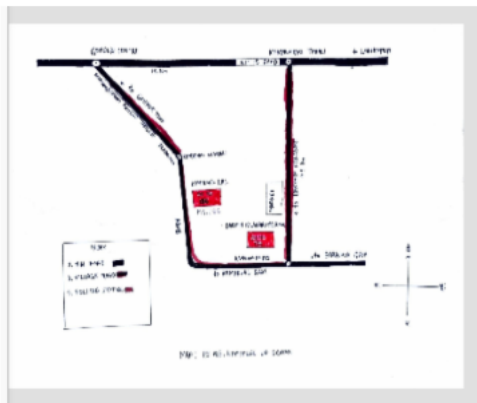

নিৰ্বাচক পঞ্জীয়ন বিষয়াৰ স্বাক্ষৰ

Nazri Naksha

Google Map View

Polling Station Building Front View

ভোটগ্ৰহন কেন্দ্ৰৰ সন্মুখৰ দৃশ্য

Cad View

Key MAP View

1 নাম : পুতুলী শইকীয়া পিতাৰ নাম: ধনাই শইকীয়া ঘৰ নং : 1 বয়স : 73 লিঙ্গ : পুৰুষ	HGC1814568 ফটো উপলব্ধ	2 নাম : প্ৰশান্ত শইকীয়া পিতাৰ নাম: পুতুলী শইকীয়া ঘৰ নং : 1 বয়স : 41 লিঙ্গ : পুৰুষ	HGC1814579 ফটো উপলব্ধ	3 নাম : জয়ন্ত শইকীয়া পিতাৰ নাম: পুতুলী শইকীয়া ঘৰ নং : 1 বয়স : 40 লিঙ্গ : পুৰুষ	HGC1814580 ফটো উপলব্ধ
4 নাম : ভাদৈ শইকীয়া স্বামীৰ নাম: সৰুফুল শইকীয়া ঘৰ নং : 2 বয়স : 74 লিঙ্গ : মহিলা	HGC1814604 ফটো উপলব্ধ	5 নাম : কনমাই শইকীয়া পিতাৰ নাম: সৰুফুল শইকীয়া ঘৰ নং : 2 বয়স : 53 লিঙ্গ : মহিলা	HGC1814615 ফটো উপলব্ধ	6 নাম : গোলোক শইকীয়া পিতাৰ নাম: সৰুফুল শইকীয়া ঘৰ নং : 2 বয়স : 50 লিঙ্গ : পুৰুষ	HGC1814626 ফটো উপলব্ধ
7 নাম : ভবেন শইকীয়া পিতাৰ নাম: সৰুফুল শইকীয়া ঘৰ নং : 2 বয়স : 43 লিঙ্গ : পুৰুষ	HGC1814637 ফটো উপলব্ধ	8 নাম : বৰ্ণালী শইকীয়া স্বামীৰ নাম: ভবেন শইকীয়া ঘৰ নং : 2 বয়স : 42 লিঙ্গ : মহিলা	HGC1814659 ফটো উপলব্ধ	9 নাম : আৰতী শইকীয়া স্বামীৰ নাম: গোলোক শইকীয়া ঘৰ নং : 2 বয়স : 36 লিঙ্গ : মহিলা	HGC1814660 ফটো উপলব্ধ
10 নাম : লক্ষী শইকীয়া পিতাৰ নাম: সৰুফুল শইকীয়া ঘৰ নং : 2 বয়স : 36 লিঙ্গ : পুৰুষ	HGC1814648 ফটো উপলব্ধ	11 নাম : বুলি বৰা শইকীয়া স্বামীৰ নাম: লক্ষী শইকীয়া ঘৰ নং : 02 বয়স : 32 লিঙ্গ : মহিলা	HGC2277783 ফটো উপলব্ধ	12 নাম : মুকুট শইকীয়া পিতাৰ নাম: পুতুলী শইকীয়া ঘৰ নং : 2 বয়স : 50 লিঙ্গ : পুৰুষ	HGC1814671 ফটো উপলব্ধ
13 নাম : বন শইকীয়া স্বামীৰ নাম: মুকুট শইকীয়া ঘৰ নং : 2 বয়স : 43 লিঙ্গ : মহিলা	HGC1814682 ফটো উপলব্ধ	14 নাম : ৰাজশ্ৰী শইকীয়া স্বামীৰ নাম: বাবুল শইকীয়া ঘৰ নং : 3 বয়স : 46 লিঙ্গ : মহিলা	HGC1814739 ফটো উপলব্ধ	15 নাম : মেঘালী দত্ত স্বামীৰ নাম: সুদীপ্ত বৰা ঘৰ নং : 3 বয়স : 33 লিঙ্গ : মহিলা	HGC0360586 ফটো উপলব্ধ
16 নাম : আশীষ শইকীয়া পিতাৰ নাম: বাবুল শইকীয়া ঘৰ নং : 3 বয়স : 23 লিঙ্গ : পুৰুষ	HGC1294164 ফটো উপলব্ধ	17 নাম : দিলীপ বৰা পিতাৰ নাম: পোহৰ বৰা ঘৰ নং : 5 বয়স : 53 লিঙ্গ : পুৰুষ	HGC1814773 ফটো উপলব্ধ	18 নাম : ফুল বৰা স্বামীৰ নাম: দিলীপ বৰা ঘৰ নং : 5 বয়স : 45 লিঙ্গ : মহিলা	HGC1814784 ফটো উপলব্ধ
19 নাম : দেবীধৰ বৰা পিতাৰ নাম: পোহৰ বৰা ঘৰ নং : 5 বয়স : 42 লিঙ্গ : পুৰুষ	HGC1814795 ফটো উপলব্ধ	20 নাম : পুতুকন বৰা পিতাৰ নাম: পোহৰ বৰা ঘৰ নং : 5 বয়স : 39 লিঙ্গ : পুৰুষ	HGC1814808 ফটো উপলব্ধ	21 নাম : উষা বৰা স্বামীৰ নাম: পুতুকন বৰা ঘৰ নং : 5 বয়স : 36 লিঙ্গ : মহিলা	HGC1814819 ফটো উপলব্ধ
22 নাম : জিতেন্দ্ৰ বৰা পিতাৰ নাম: দিলীপ বৰা ঘৰ নং : 5 বয়স : 35 লিঙ্গ : পুৰুষ	HGC1814820 ফটো উপলব্ধ	23 নাম : পল্লী গুণৈ বৰা স্বামীৰ নাম: জিতেন্দ্ৰ বৰা ঘৰ নং : 5 বয়স : 28 লিঙ্গ : মহিলা	HGC0305946 ফটো উপলব্ধ	24 নাম : বাপাৰাম হাজৰীকা পিতাৰ নাম: পিতৌ হাজৰীকা ঘৰ নং : 6 বয়স : 73 লিঙ্গ : পুৰুষ	HGC1814842 ফটো উপলব্ধ
25 নাম : কুমুদ হাজৰীকা পিতাৰ নাম: বাপাৰাম হাজৰীকা ঘৰ নং : 6 বয়স : 53 লিঙ্গ : পুৰুষ	HGC1814864 ফটো উপলব্ধ	26 নাম : মুকুট হাজৰীকা পিতাৰ নাম: বাপাৰাম হাজৰীকা ঘৰ নং : 6 বয়স : 48 লিঙ্গ : পুৰুষ	HGC1814875 ফটো উপলব্ধ	27 নাম : প্ৰশান্ত হাজৰীকা পিতাৰ নাম: বাপাৰাম হাজৰীকা ঘৰ নং : 6 বয়স : 42 লিঙ্গ : পুৰুষ	HGC1814886 ফটো উপলব্ধ
28 নাম : ৰেখামনী শইকীয়া হাজৰীকা স্বামীৰ নাম: কুমুদ হাজৰীকা ঘৰ নং : 6 বয়স : 35 লিঙ্গ : মহিলা	HGC0250290 ফটো উপলব্ধ	29 নাম : কৃষ্ণ হাজৰীকা পিতাৰ নাম: বাপাৰাম হাজৰীকা ঘৰ নং : 6 বয়স : 31 লিঙ্গ : পুৰুষ	HGC1819983 ফটো উপলব্ধ	30 নাম : গুনেশুৰী বৰা স্বামীৰ নাম: ৰত্নেশ্বৰ বৰা ঘৰ নং : 9 বয়স : 78 লিঙ্গ : মহিলা	HGC1814897 ফটো উপলব্ধ