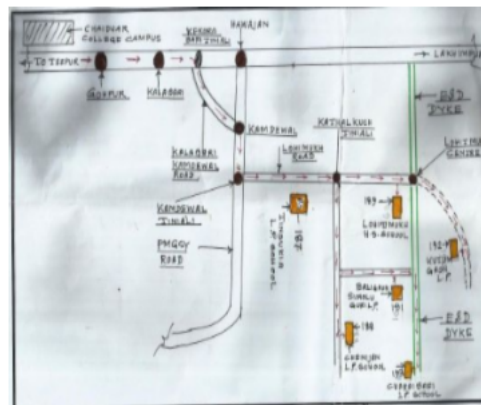

নিৰ্বাচক পঞ্জীয়ন বিষয়াৰ স্বাক্ষৰ

Nazri Naksha

Google Map View

Polling Station Building Front View

ভোটগ্ৰন্থন কেন্দ্ৰৰ সন্মুখৰ দৃশ্য

Cad View

Key MAP View

1 নাম : ৰাজ বৰা পিতাৰ নাম: ভূষন বৰা ঘৰ নং : 3 বয়স : 48 লিঙ্গ : পুৰুষ	HGC1824595 ফটো উপলব্ধ	2 নাম : বিপিন বৰা পিতাৰ নাম: বনেশ্বৰ বৰা ঘৰ নং : 3 বয়স : 46 লিঙ্গ : পুৰুষ	HGC0583930 ফটো উপলব্ধ	3 নাম : কল্পনা বৰা স্বামীৰ নাম: বিপিন বৰা ঘৰ নং : 3 বয়স : 41 লিঙ্গ : মহিলা	HGC0583922 ফটো উপলব্ধ
4 নাম : জিতেন্দ্ৰ বৰা পিতাৰ নাম: ভূষন বৰা ঘৰ নং : 3 বয়স : 40 লিঙ্গ : পুৰুষ	HGC1824608 ফটো উপলব্ধ	5 নাম : জাহ্নৱী হাজৰিকা বৰা স্বামীৰ নাম: ৰাজু বৰা ঘৰ নং : 3 বয়স : 35 লিঙ্গ : মহিলা	HGC0387779 ফটো উপলব্ধ	6 নাম : উতপল বৰা পিতাৰ নাম: গোপাল বৰা ঘৰ নং : 8 বয়স : 51 লিঙ্গ : পুৰুষ	HGC0126078 ফটো উপলব্ধ
7 নাম : মিনেশ্বৰ বৰা পিতাৰ নাম: দেবেশ্বৰ বৰা ঘৰ নং : 5 বয়স : 70 লিঙ্গ : পুৰুষ	HGC1824619 ফটো উপলব্ধ	8 নাম : নিৰুপমা বৰা স্বামীৰ নাম: মিনেশ্বৰ বৰা ঘৰ নং : 5 বয়স : 56 লিঙ্গ : মহিলা	HGC1824620 ফটো উপলব্ধ	9 নাম : পাৰ্থপ্ৰতিম বৰা পিতাৰ নাম: মিনেশ্বৰ বৰা ঘৰ নং : 5 বয়স : 39 লিঙ্গ : পুৰুষ	HGC1824631 ফটো উপলব্ধ
10 নাম : দুলাল বৰা পিতাৰ নাম: আনন্দ বৰা ঘৰ নং : 6 বয়স : 50 লিঙ্গ : পুৰুষ	HGC1824686 ফটো উপলব্ধ	11 নাম : ৰূপা ৰাজখোৱা বৰা স্বামীৰ নাম: দুলাল বৰা ঘৰ নং : 6 বয়স : 48 লিঙ্গ : মহিলা	HGC1824653 ফটো উপলব্ধ	12 নাম : ত্ৰিবেণী হাজৰিকা বৰা স্বামীৰ নাম: পুলক বৰা ঘৰ নং : 6 বয়স : 47 লিঙ্গ : মহিলা	HGC1824664 ফটো উপলব্ধ
13 নাম : পুলক বৰা পিতাৰ নাম: আনন্দ বৰা ঘৰ নং : 6 বয়স : 45 লিঙ্গ : পুৰুষ	HGC1824700 ফটো উপলব্ধ	14 নাম : বীনা বৰা স্বামীৰ নাম: মহিনা বৰা ঘৰ নং : 6 বয়স : 43 লিঙ্গ : মহিলা	HGC1824697 ফটো উপলব্ধ	15 নাম : দেৱাংগ প্ৰিয় বৰা পিতাৰ নাম: হৰেন বৰা ঘৰ নং : 6 বয়স : 29 লিঙ্গ : পুৰুষ	HGC0214270 ফটো উপলব্ধ
16 নাম : হৰেন বৰা পিতাৰ নাম: লোকেশ্বৰ বৰা ঘৰ নং : 8 বয়স : 69 লিঙ্গ : পুৰুষ	HGC1824711 ফটো উপলব্ধ	17 নাম : পূৰ্ণিমা বৰা স্বামীৰ নাম: হৰেন বৰা ঘৰ নং : 8 বয়স : 53 লিঙ্গ : মহিলা	HGC1824722 ফটো উপলব্ধ	18 নাম : গুঞ্জন বৰা পিতাৰ নাম: অৰুণ বৰা ঘৰ নং : 8 বয়স : 20 লিঙ্গ : পুৰুষ	PWX0004275 ফটো উপলব্ধ
19 নাম : প্ৰস্তুতি বৰা পিতাৰ নাম: অৰুণ বৰা ঘৰ নং : 8ক বয়স : 25 লিঙ্গ : মহিলা	HGC0591594 ফটো উপলব্ধ	20 নাম : অৰুণ বৰা পিতাৰ নাম: লোকেশ্বৰ বৰা ঘৰ নং : 8ক বয়স : 60 লিঙ্গ : পুৰুষ	HGC1824744 ফটো উপলব্ধ	21 নাম : জুন মনি ৰাজখোৱা স্বামীৰ নাম: অৰুণ বৰা ঘৰ নং : 8ক বয়স : 56 লিঙ্গ : মহিলা	HGC1824755 ফটো উপলব্ধ
S 22 নাম : নিলমণি কাকতি পিতাৰ নাম: কালী কান্ত কাকতি ঘৰ নং : 9 বয়স : 50 লিঙ্গ : পুৰুষ	HGC1814988 ফটো উপলব্ধ	23 নাম : ৰক্তিম ৰঞ্জন বৰপূজাৰী পিতাৰ নাম: জয়ন্ত বৰপূজাৰী ঘৰ নং : 10 বয়স : 37 লিঙ্গ : পুৰুষ	HGC1824777 ফটো উপলব্ধ	24 নাম : মিনালী শৰ্মা স্বামীৰ নাম: ৰক্তিম ৰঞ্জন বৰপূজাৰী ঘৰ নং : 10 বয়স : 36 লিঙ্গ : মহিলা	HGC0465559 ফটো উপলব্ধ
25 নাম : কুশান কাশ্যপ বৰা পিতাৰ নাম: দ্ৰোণেশ্বৰ বৰা ঘৰ নং : 10 বয়স : 20 লিঙ্গ : পুৰুষ	PWX0112821 ফটো উপলব্ধ	E 26 নাম : ধীৰেন্দ্ৰ বৰা পিতাৰ নাম: লোকেশ্বৰ বৰা ঘৰ নং : 11 বয়স : 74 লিঙ্গ : পুৰুষ	HGC1824788 ফটো উপলব্ধ	27 নাম : পুতুলী দত্ত স্বামীৰ নাম: কমল দত্ত ঘৰ নং : 12 বয়স : 73 লিঙ্গ : মহিলা	HGC0591537 ফটো উপলব্ধ
28 নাম : নিতুল দত্ত পিতাৰ নাম: ধৰ্মেশ্বৰ দত্ত ঘৰ নং : 13 বয়স : 58 লিঙ্গ : পুৰুষ	HGC1824835 ফটো উপলব্ধ	29 নাম : পিংকী দত্ত স্বামীৰ নাম: নিতুল দত্ত ঘৰ নং : 13 বয়স : 51 লিঙ্গ : মহিলা	HGC1824846 ফটো উপলব্ধ	30 নাম : দুৰ্গা মনি দত্ত স্বামীৰ নাম: জিতুল দত্ত ঘৰ নং : 13 বয়স : 43 লিঙ্গ : মহিলা	HGC1824868 ফটো উপলব্ধ