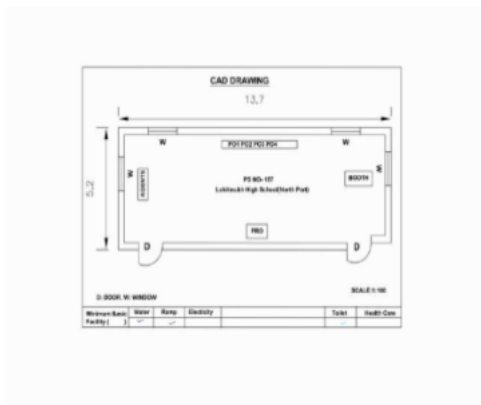

নিৰ্বাচক পঞ্জীয়ন বিষয়াৰ স্বাক্ষৰ

Nazri Naksha

Google Map View

Polling Station Building Front View

ভোটগ্ৰন্থন কেন্দ্ৰৰ সন্মুখৰ দৃশ্য

Cad View

Key MAP View

1 নাম : ৰাজ বৰা পিতাৰ নাম: ভূষন বৰা ঘৰ নং : 3 বয়স : 48 লিঙ্গ : পুৰুষ	HGC1824595 ফটো উপলব্ধ	2 নাম : বিপিন বৰা পিতাৰ নাম: বনেশ্বৰ বৰা ঘৰ নং : 3 বয়স : 46 লিঙ্গ : পুৰুষ	HGC0583930 ফটো উপলব্ধ	3 নাম : কল্পনা বৰা স্বামীৰ নাম: বিপিন বৰা ঘৰ নং : 3 বয়স : 41 লিঙ্গ : মহিলা	HGC0583922 ফটো উপলব্ধ
4 নাম : জিতেন্দ্ৰ বৰা পিতাৰ নাম: ভূষন বৰা ঘৰ নং : 3 বয়স : 40 লিঙ্গ : পুৰুষ	HGC1824608 ফটো উপলব্ধ	5 নাম : জাহ্নৱী হাজৰিকা বৰা স্বামীৰ নাম: ৰাজু বৰা ঘৰ নং : 3 বয়স : 35 লিঙ্গ : মহিলা	HGC0387779 ফটো উপলব্ধ	6 নাম : উতপল বৰা পিতাৰ নাম: গোপাল বৰা ঘৰ নং : 8 বয়স : 51 লিঙ্গ : পুৰুষ	HGC0126078 ফটো উপলব্ধ
7 নাম : মিনেশ্বৰ বৰা পিতাৰ নাম: দেবেশ্বৰ বৰা ঘৰ নং : 5 বয়স : 70 লিঙ্গ : পুৰুষ	HGC1824619 ফটো উপলব্ধ	8 নাম : নিৰুপমা বৰা স্বামীৰ নাম: মিনেশ্বৰ বৰা ঘৰ নং : 5 বয়স : 56 লিঙ্গ : মহিলা	HGC1824620 ফটো উপলব্ধ	9 নাম : পাৰ্থপ্ৰতিম বৰা পিতাৰ নাম: মিনেশ্বৰ বৰা ঘৰ নং : 5 বয়স : 39 লিঙ্গ : পুৰুষ	HGC1824631 ফটো উপলব্ধ
10 নাম : দুলাল বৰা পিতাৰ নাম: আনন্দ বৰা ঘৰ নং : 6 বয়স : 50 লিঙ্গ : পুৰুষ	HGC1824686 ফটো উপলব্ধ	11 নাম : ৰূপা ৰাজখোৱা বৰা স্বামীৰ নাম: দুলাল বৰা ঘৰ নং : 6 বয়স : 48 লিঙ্গ : মহিলা	HGC1824653 ফটো উপলব্ধ	12 নাম : ত্ৰিবেণী হাজৰিকা বৰা স্বামীৰ নাম: পুলক বৰা ঘৰ নং : 6 বয়স : 47 লিঙ্গ : মহিলা	HGC1824664 ফটো উপলব্ধ
13 নাম : পুলক বৰা পিতাৰ নাম: আনন্দ বৰা ঘৰ নং : 6 বয়স : 45 লিঙ্গ : পুৰুষ	HGC1824700 ফটো উপলব্ধ	14 নাম : বীনা বৰা স্বামীৰ নাম: মহিনা বৰা ঘৰ নং : 6 বয়স : 43 লিঙ্গ : মহিলা	HGC1824697 ফটো উপলব্ধ	15 নাম : দেৱাংগ প্ৰিয় বৰা পিতাৰ নাম: হৰেন বৰা ঘৰ নং : 6 বয়স : 29 লিঙ্গ : পুৰুষ	HGC0214270 ফটো উপলব্ধ
16 নাম : হৰেন বৰা পিতাৰ নাম: লোকেশ্বৰ বৰা ঘৰ নং : 8 বয়স : 69 লিঙ্গ : পুৰুষ	HGC1824711 ফটো উপলব্ধ	17 নাম : পূৰ্ণিমা বৰা স্বামীৰ নাম: হৰেন বৰা ঘৰ নং : 8 বয়স : 53 লিঙ্গ : মহিলা	HGC1824722 ফটো উপলব্ধ	18 নাম : গুঞ্জন বৰা পিতাৰ নাম: অৰুণ বৰা ঘৰ নং : 8 বয়স : 20 লিঙ্গ : পুৰুষ	PWX0004275 ফটো উপলব্ধ
19 নাম : প্ৰস্তুতি বৰা পিতাৰ নাম: অৰুণ বৰা ঘৰ নং : 8ক বয়স : 25 লিঙ্গ : মহিলা	HGC0591594 ফটো উপলব্ধ	20 নাম : অৰুণ বৰা পিতাৰ নাম: লোকেশ্বৰ বৰা ঘৰ নং : 8ক বয়স : 60 লিঙ্গ : পুৰুষ	HGC1824744 ফটো উপলব্ধ	21 নাম : জুন মনি ৰাজখোৱা স্বামীৰ নাম: অৰুণ বৰা ঘৰ নং : 8ক বয়স : 56 লিঙ্গ : মহিলা	HGC1824755 ফটো উপলব্ধ
S 22 নাম : নিলমণি কাকতি পিতাৰ নাম: কালী কান্ত কাকতি ঘৰ নং : 9 বয়স : 50 লিঙ্গ : পুৰুষ	HGC1814988 ফটো উপলব্ধ	23 নাম : ৰক্তিম ৰঞ্জন বৰপূজাৰী পিতাৰ নাম: জয়ন্ত বৰপূজাৰী ঘৰ নং : 10 বয়স : 37 লিঙ্গ : পুৰুষ	HGC1824777 ফটো উপলব্ধ	24 নাম : মিনালী শৰ্মা স্বামীৰ নাম: ৰক্তিম ৰঞ্জন বৰপূজাৰী ঘৰ নং : 10 বয়স : 36 লিঙ্গ : মহিলা	HGC0465559 ফটো উপলব্ধ
25 নাম : কুশান কাশ্যপ বৰা পিতাৰ নাম: দ্ৰোণেশ্বৰ বৰা ঘৰ নং : 10 বয়স : 20 লিঙ্গ : পুৰুষ	PWX0112821 ফটো উপলব্ধ	E 26 নাম : ধীৰেন্দ্ৰ বৰা পিতাৰ নাম: লোকেশ্বৰ বৰা ঘৰ নং : 11 বয়স : 74 লিঙ্গ : পুৰুষ	HGC1824788 ফটো উপলব্ধ	27 নাম : পুতুলী দত্ত স্বামীৰ নাম: কমল দত্ত ঘৰ নং : 12 বয়স : 73 লিঙ্গ : মহিলা	HGC0591537 ফটো উপলব্ধ
28 নাম : নিতুল দত্ত পিতাৰ নাম: ধৰ্মেশ্বৰ দত্ত ঘৰ নং : 13 বয়স : 58 লিঙ্গ : পুৰুষ	HGC1824835 ফটো উপলব্ধ	29 নাম : পিংকী দত্ত স্বামীৰ নাম: নিতুল দত্ত ঘৰ নং : 13 বয়স : 51 লিঙ্গ : মহিলা	HGC1824846 ফটো উপলব্ধ	30 নাম : দুৰ্গা মনি দত্ত স্বামীৰ নাম: জিতুল দত্ত ঘৰ নং : 13 বয়স : 43 লিঙ্গ : মহিলা	HGC1824868 ফটো উপলব্ধ