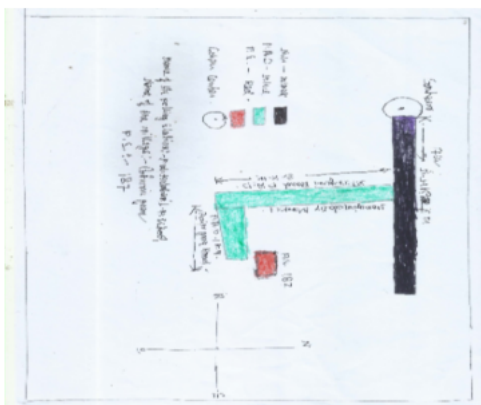

নিৰ্বাচক পঞ্জীয়ন বিষয়াৰ স্বাক্ষৰ

Nazri Naksha

Google Map View

Polling Station Building Front View

ভোটগ্ৰন্থন কেন্দ্ৰৰ সন্মুখৰ দৃশ্য

Cad View

Key MAP View

1 নাম : ৰাজ বৰা পিতাৰ নাম: ভূষন বৰা ঘৰ নং : 3 বয়স : 48 লিঙ্গ : পুৰুষ	HGC1824595 ফটো উপলব্ধ	2 নাম : বিপিন বৰা পিতাৰ নাম: বনেশ্বৰ বৰা ঘৰ নং : 3 বয়স : 46 লিঙ্গ : পুৰুষ	HGC0583930 ফটো উপলব্ধ	3 নাম : কল্পনা বৰা স্বামীৰ নাম: বিপিন বৰা ঘৰ নং : 3 বয়স : 41 লিঙ্গ : মহিলা	HGC0583922 ফটো উপলব্ধ
4 নাম : জিতেন্দ্ৰ বৰা পিতাৰ নাম: ভূষন বৰা ঘৰ নং : 3 বয়স : 40 লিঙ্গ : পুৰুষ	HGC1824608 ফটো উপলব্ধ	5 নাম : জাহ্নৱী হাজৰিকা বৰা স্বামীৰ নাম: ৰাজু বৰা ঘৰ নং : 3 বয়স : 35 লিঙ্গ : মহিলা	HGC0387779 ফটো উপলব্ধ	6 নাম : উতপল বৰা পিতাৰ নাম: গোপাল বৰা ঘৰ নং : 8 বয়স : 51 লিঙ্গ : পুৰুষ	HGC0126078 ফটো উপলব্ধ
7 নাম : মিনেশ্বৰ বৰা পিতাৰ নাম: দেবেশ্বৰ বৰা ঘৰ নং : 5 বয়স : 70 লিঙ্গ : পুৰুষ	HGC1824619 ফটো উপলব্ধ	8 নাম : নিৰুপমা বৰা স্বামীৰ নাম: মিনেশ্বৰ বৰা ঘৰ নং : 5 বয়স : 56 লিঙ্গ : মহিলা	HGC1824620 ফটো উপলব্ধ	9 নাম : পাৰ্থপ্ৰতিম বৰা পিতাৰ নাম: মিনেশ্বৰ বৰা ঘৰ নং : 5 বয়স : 39 লিঙ্গ : পুৰুষ	HGC1824631 ফটো উপলব্ধ
10 নাম : দুলাল বৰা পিতাৰ নাম: আনন্দ বৰা ঘৰ নং : 6 বয়স : 50 লিঙ্গ : পুৰুষ	HGC1824686 ফটো উপলব্ধ	11 নাম : ৰূপা ৰাজখোৱা বৰা স্বামীৰ নাম: দুলাল বৰা ঘৰ নং : 6 বয়স : 48 লিঙ্গ : মহিলা	HGC1824653 ফটো উপলব্ধ	12 নাম : ত্ৰিবেণী হাজৰিকা বৰা স্বামীৰ নাম: পুলক বৰা ঘৰ নং : 6 বয়স : 47 লিঙ্গ : মহিলা	HGC1824664 ফটো উপলব্ধ
13 নাম : পুলক বৰা পিতাৰ নাম: আনন্দ বৰা ঘৰ নং : 6 বয়স : 45 লিঙ্গ : পুৰুষ	HGC1824700 ফটো উপলব্ধ	14 নাম : বীনা বৰা স্বামীৰ নাম: মহিনা বৰা ঘৰ নং : 6 বয়স : 43 লিঙ্গ : মহিলা	HGC1824697 ফটো উপলব্ধ	15 নাম : দেৱাংগ প্ৰিয় বৰা পিতাৰ নাম: হৰেন বৰা ঘৰ নং : 6 বয়স : 29 লিঙ্গ : পুৰুষ	HGC0214270 ফটো উপলব্ধ
16 নাম : হৰেন বৰা পিতাৰ নাম: লোকেশ্বৰ বৰা ঘৰ নং : 8 বয়স : 69 লিঙ্গ : পুৰুষ	HGC1824711 ফটো উপলব্ধ	17 নাম : পূৰ্ণিমা বৰা স্বামীৰ নাম: হৰেন বৰা ঘৰ নং : 8 বয়স : 53 লিঙ্গ : মহিলা	HGC1824722 ফটো উপলব্ধ	18 নাম : গুঞ্জন বৰা পিতাৰ নাম: অৰুণ বৰা ঘৰ নং : 8 বয়স : 20 লিঙ্গ : পুৰুষ	PWX0004275 ফটো উপলব্ধ
19 নাম : প্ৰস্তুতি বৰা পিতাৰ নাম: অৰুণ বৰা ঘৰ নং : 8ক বয়স : 25 লিঙ্গ : মহিলা	HGC0591594 ফটো উপলব্ধ	20 নাম : অৰুণ বৰা পিতাৰ নাম: লোকেশ্বৰ বৰা ঘৰ নং : 8ক বয়স : 60 লিঙ্গ : পুৰুষ	HGC1824744 ফটো উপলব্ধ	21 নাম : জুন মনি ৰাজখোৱা স্বামীৰ নাম: অৰুণ বৰা ঘৰ নং : 8ক বয়স : 56 লিঙ্গ : মহিলা	HGC1824755 ফটো উপলব্ধ
S 22 নাম : নিলমণি কাকতি পিতাৰ নাম: কালী কান্ত কাকতি ঘৰ নং : 9 বয়স : 50 লিঙ্গ : পুৰুষ	HGC1814988 ফটো উপলব্ধ	23 নাম : ৰক্তিম ৰঞ্জন বৰপূজাৰী পিতাৰ নাম: জয়ন্ত বৰপূজাৰী ঘৰ নং : 10 বয়স : 37 লিঙ্গ : পুৰুষ	HGC1824777 ফটো উপলব্ধ	24 নাম : মিনালী শৰ্মা স্বামীৰ নাম: ৰক্তিম ৰঞ্জন বৰপূজাৰী ঘৰ নং : 10 বয়স : 36 লিঙ্গ : মহিলা	HGC0465559 ফটো উপলব্ধ
25 নাম : কুশান কাশ্যপ বৰা পিতাৰ নাম: দ্ৰোণেশ্বৰ বৰা ঘৰ নং : 10 বয়স : 20 লিঙ্গ : পুৰুষ	PWX0112821 ফটো উপলব্ধ	E 26 নাম : ধীৰেন্দ্ৰ বৰা পিতাৰ নাম: লোকেশ্বৰ বৰা ঘৰ নং : 11 বয়স : 74 লিঙ্গ : পুৰুষ	HGC1824788 ফটো উপলব্ধ	27 নাম : পুতুলী দত্ত স্বামীৰ নাম: কমল দত্ত ঘৰ নং : 12 বয়স : 73 লিঙ্গ : মহিলা	HGC0591537 ফটো উপলব্ধ
28 নাম : নিতুল দত্ত পিতাৰ নাম: ধৰ্মেশ্বৰ দত্ত ঘৰ নং : 13 বয়স : 58 লিঙ্গ : পুৰুষ	HGC1824835 ফটো উপলব্ধ	29 নাম : পিংকী দত্ত স্বামীৰ নাম: নিতুল দত্ত ঘৰ নং : 13 বয়স : 51 লিঙ্গ : মহিলা	HGC1824846 ফটো উপলব্ধ	30 নাম : দুৰ্গা মনি দত্ত স্বামীৰ নাম: জিতুল দত্ত ঘৰ নং : 13 বয়স : 43 লিঙ্গ : মহিলা	HGC1824868 ফটো উপলব্ধ