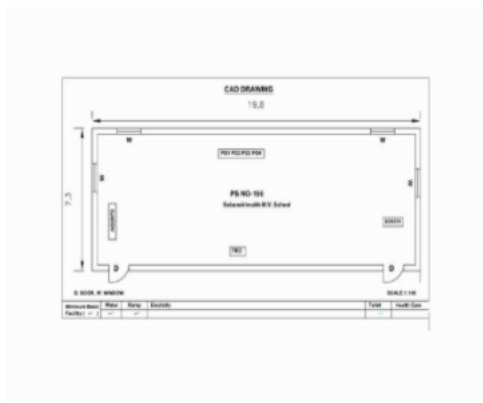

নিৰ্বাচক পঞ্জীয়ন বিষয়াৰ স্বাক্ষৰ

Nazri Naksha

Google Map View

Polling Station Building Front View

ভোটগ্ৰন্থন কেন্দ্ৰৰ সন্মুখৰ দৃশ্য

Cad View

Key MAP View

1 নাম : অঞ্জু মেধী পিতাৰ নাম: শংকৰ মেধী ঘৰ নং : 1 বয়স : 36 লিঙ্গ : মহিলা	HGC1914621 ফটো উপলব্ধ	2 নাম : লিলাকান্ত মিলি পিতাৰ নাম: দেবিৰাম মিলি ঘৰ নং : 2 বয়স : 55 লিঙ্গ : পুৰুষ	HGC1914632 ফটো উপলব্ধ	3 নাম : ঐমান মিলি স্বামীৰ নাম: লিলাকান্ত মিলি ঘৰ নং : 2 বয়স : 53 লিঙ্গ : মহিলা	HGC1914643 ফটো উপলব্ধ
4 নাম : অতুল মিলি পিতাৰ নাম: লিলাকান্ত মিলি ঘৰ নং : 2 বয়স : 30 লিঙ্গ : পুৰুষ	HGC0254334 ফটো উপলব্ধ	5 নাম : ললিতা পাটিৰি মিলি স্বামীৰ নাম: অতুল মিলি ঘৰ নং : 2 বয়স : 29 লিঙ্গ : মহিলা	HGC0254664 ফটো উপলব্ধ	6 নাম : বনোজ মিলি মাতৃৰ নাম: আতমতী মিলি ঘৰ নং : 2ক বয়স : 27 লিঙ্গ : পুৰুষ	HGC0254441 ফটো উপলব্ধ
7 নাম : কম্পেশ্বৰী মিলি স্বামীৰ নাম: বাজীৰ মিলি ঘৰ নং : 2ক বয়স : 27 লিঙ্গ : মহিলা	HGC0215632 ফটো উপলব্ধ	8 নাম : মাধপি মিলি স্বামীৰ নাম: বিশ্ব মিলি ঘৰ নং : 2ক বয়স : 27 লিঙ্গ : মহিলা	HGC0254920 ফটো উপলব্ধ	9 নাম : অক্ষয় মিলি মাতৃৰ নাম: আতৰমতী মিলি ঘৰ নং : 2ক বয়স : 27 লিঙ্গ : পুৰুষ	HGC0254490 ফটো উপলব্ধ
10 নাম : আতৰমতী মিলি স্বামীৰ নাম: বমাকান্ত মিলি ঘৰ নং : 2ক বয়স : 63 লিঙ্গ : মহিলা	HGC1914665 ফটো উপলব্ধ	11 নাম : কান্ত মিলি পিতাৰ নাম: দেবিৰাম মিলি ঘৰ নং : 2খ বয়স : 46 লিঙ্গ : পুৰুষ	HGC1914687 ফটো উপলব্ধ	12 নাম : বাজীৰ মিলি পিতাৰ নাম: বমাকান্ত মিলি ঘৰ নং : 2ক বয়স : 37 লিঙ্গ : পুৰুষ	HGC1914654 ফটো উপলব্ধ
13 নাম : বিশ্ব মিলি পিতাৰ নাম: বমাকান্ত মিলি ঘৰ নং : 2ক বয়স : 34 লিঙ্গ : পুৰুষ	HGC1914676 ফটো উপলব্ধ	S2 14 নাম : আচা ঘোষ পিতাৰ নাম: বৃপচন ঘোষ ঘৰ নং : 3 বয়স : 58 লিঙ্গ : মহিলা	HGC1914712 ফটো উপলব্ধ	15 নাম : বঞ্জন ঘোষ পিতাৰ নাম: বৃপচন ঘোষ ঘৰ নং : 3 বয়স : 48 লিঙ্গ : পুৰুষ	HGC1914734 ফটো উপলব্ধ
16 নাম : বেখামনী ঘোষ স্বামীৰ নাম: বঞ্জন ঘোষ ঘৰ নং : 3 বয়স : 40 লিঙ্গ : মহিলা	HGC0220269 ফটো উপলব্ধ	17 নাম : অজয় কামান পিতাৰ নাম: মজিপূৰ কামান ঘৰ নং : 4 বয়স : 31 লিঙ্গ : পুৰুষ	HGC1443274 ফটো উপলব্ধ	S 18 নাম : পম্পী ঘোষ পিতাৰ নাম: সন্তোষ ঘোষ ঘৰ নং : 4 বয়স : 23 লিঙ্গ : মহিলা	PWX0057174 ফটো উপলব্ধ
19 নাম : পেচামতী পেণ্ডু স্বামীৰ নাম: দাসিৰাম পেণ্ডু ঘৰ নং : 5 বয়স : 58 লিঙ্গ : মহিলা	HGC1914756 ফটো উপলব্ধ	20 নাম : টিকিৰাম পেণ্ডু পিতাৰ নাম: দাসিৰাম পেণ্ডু ঘৰ নং : 5 বয়স : 40 লিঙ্গ : পুৰুষ	HGC1914767 ফটো উপলব্ধ	21 নাম : পুমিতা মিলি পিতাৰ নাম: অভিনা মিলি ঘৰ নং : 5 বয়স : 33 লিঙ্গ : মহিলা	HGC1914778 ফটো উপলব্ধ
22 নাম : প্ৰনব জ্যোতি পেণ্ডু মাতৃৰ নাম: পেচামতী পেণ্ডু ঘৰ নং : 5 বয়স : 32 লিঙ্গ : পুৰুষ	HGC2291216 ফটো উপলব্ধ	23 নাম : মানস পেণ্ডু পিতাৰ নাম: পেচামতী পেণ্ডু ঘৰ নং : 5 বয়স : 31 লিঙ্গ : পুৰুষ	HGC2291249 ফটো উপলব্ধ	24 নাম : মিতালী মিলি পেণ্ডু স্বামীৰ নাম: মানস পেণ্ডু ঘৰ নং : 5 বয়স : 28 লিঙ্গ : মহিলা	HGC0438994 ফটো উপলব্ধ
25 নাম : সোনালী কুটুম পেণ্ডু স্বামীৰ নাম: প্ৰণব জ্যোতি পেণ্ডু ঘৰ নং : 5 বয়স : 26 লিঙ্গ : মহিলা	HGC0476234 ফটো উপলব্ধ	26 নাম : আইনমতী চুখু স্বামীৰ নাম: তানিয়া চুখু ঘৰ নং : 5ক বয়স : 58 লিঙ্গ : মহিলা	HGC1914789 ফটো উপলব্ধ	27 নাম : জুনকী পেণ্ডু স্বামীৰ নাম: কবিকান্ত পেণ্ডু ঘৰ নং : 9 বয়স : 66 লিঙ্গ : মহিলা	HGC1914803 ফটো উপলব্ধ
28 নাম : বিকি পেণ্ডু পিতাৰ নাম: কবিকান্ত পেণ্ডু ঘৰ নং : 9 বয়স : 36 লিঙ্গ : পুৰুষ	HGC1914836 ফটো উপলব্ধ	29 নাম : বাবা পেণ্ডু পিতাৰ নাম: কবিকান্ত পেণ্ডু ঘৰ নং : 9 বয়স : 35 লিঙ্গ : পুৰুষ	HGC1914825 ফটো উপলব্ধ	30 নাম : দাৰ্কাছ পেণ্ডু বসুমতাৰী স্বামীৰ নাম: বিকি পেণ্ডু ঘৰ নং : 9 বয়স : 30 লিঙ্গ : মহিলা	HGC1921397 ফটো উপলব্ধ