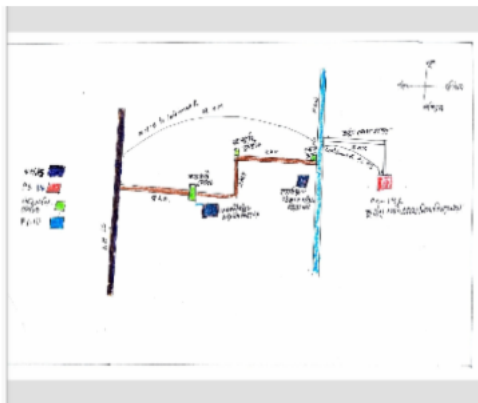

Nazri Naksha