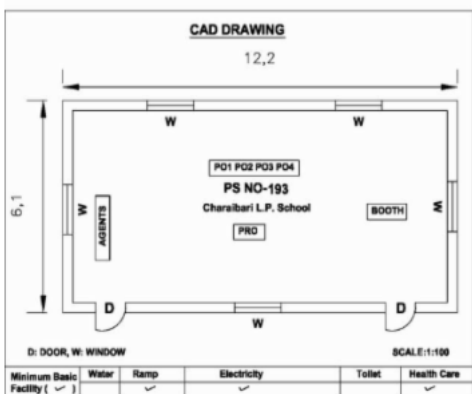

নিৰ্বাচক পঞ্জীয়ন বিষয়াৰ স্বাক্ষৰ

Nazri Naksha

Google Map View

Polling Station Building Front View

ভোটগ্ৰন্থন কেন্দ্ৰৰ সন্মুখৰ দৃশ্য

Cad View

Key MAP View

1 নাম : দিব্যজ্যোতি পেণ্ড পিতাৰ নাম: বামেশ্বৰ পেণ্ড ঘৰ নং : ৫ বয়স : 21 লিঙ্গ : পুৰুষ	HGC3449766 ফটো উপলব্ধ	2 নাম : মঞ্জীতা মিলি স্বামীৰ নাম: নন্দৰাম মিলি ঘৰ নং : ৬ বয়স : 31 লিঙ্গ : মহিলা	HGC3449832 ফটো উপলব্ধ	3 নাম : কৃতীমালি পেণ্ড পিতাৰ নাম: নুনু পেণ্ড ঘৰ নং : ৬ বয়স : 24 লিঙ্গ : পুৰুষ	HGC3449790 ফটো উপলব্ধ
4 নাম : জানমনি পেণ্ড পিতাৰ নাম: মনিবাবু পেণ্ড ঘৰ নং : 15 বয়স : 19 লিঙ্গ : পুৰুষ	PWX0100040 ফটো উপলব্ধ	5 নাম : জুহান পেণ্ড পিতাৰ নাম: তমবুৰাম পেণ্ড ঘৰ নং : 15 বয়স : 19 লিঙ্গ : পুৰুষ	PWX0107300 ফটো উপলব্ধ	6 নাম : দিগ্গি টাইদ পিতাৰ নাম: অনিল কুমাৰ টাইদ ঘৰ নং : 17 বয়স : 32 লিঙ্গ : মহিলা	JSP0052308 ফটো উপলব্ধ
7 নাম : বাতুল কামান পিতাৰ নাম: পটমলাল কামান ঘৰ নং : 20 বয়স : 24 লিঙ্গ : পুৰুষ	PWX0099663 ফটো উপলব্ধ	8 নাম : উষাৰানী মিলি পিতাৰ নাম: নাগৰ মিলি ঘৰ নং : 23ক বয়স : 23 লিঙ্গ : মহিলা	HGC1352863 ফটো উপলব্ধ	9 নাম : অটল কুমাৰ কাৰ্দং পিতাৰ নাম: ফলেশ্বৰ কাৰ্দং ঘৰ নং : ২৯ক বয়স : 22 লিঙ্গ : পুৰুষ	HGC3485174 ফটো উপলব্ধ
10 নাম : ববিনা দলে স্বামীৰ নাম: বাউল দলে ঘৰ নং : 32কে বয়স : 25 লিঙ্গ : মহিলা	HGC1374024 ফটো উপলব্ধ	11 নাম : জয়ন্ত কামান পিতাৰ নাম: আজিত কামান ঘৰ নং : 39 বয়স : 21 লিঙ্গ : পুৰুষ	HGC3467404 ফটো উপলব্ধ	12 নাম : কৰিশা পেণ্ড কামান স্বামীৰ নাম: হৰিচ কামান ঘৰ নং : ৪৩ বয়স : 27 লিঙ্গ : মহিলা	HGC0362137 ফটো উপলব্ধ
13 নাম : হেমাশ্ৰী পেণ্ড পিতাৰ নাম: মাইনেশ্বৰ পেণ্ড ঘৰ নং : 44 বয়স : 22 লিঙ্গ : মহিলা	HGC3457991 ফটো উপলব্ধ	14 নাম : জয়ন্ত পেণ্ড পিতাৰ নাম: আজিত কামান ঘৰ নং : 52 বয়স : 21 লিঙ্গ : পুৰুষ	HGC3459880 ফটো উপলব্ধ	15 নাম : পূৰ্ণিমা দলে পেণ্ড স্বামীৰ নাম: ধৰ্মেন্দ্ৰ পেণ্ড ঘৰ নং : 59 বয়স : 35 লিঙ্গ : মহিলা	HGC3494465 ফটো উপলব্ধ
16 নাম : বিতিক কুটুম পিতাৰ নাম: চিৰীম কুটুম ঘৰ নং : 69 বয়স : 22 লিঙ্গ : পুৰুষ	PWX0051862 ফটো উপলব্ধ	17 নাম : পংকজ পাতিৰ পিতাৰ নাম: জয়ন্ত পাতিৰ ঘৰ নং : 74 বয়স : 24 লিঙ্গ : পুৰুষ	HGC1361351 ফটো উপলব্ধ	18 নাম : ভবেন পেণ্ড পিতাৰ নাম: ললিত পেণ্ড ঘৰ নং : 78 বয়স : 24 লিঙ্গ : পুৰুষ	HGC3499506 ফটো উপলব্ধ
19 নাম : বঞ্জয় পেণ্ড পিতাৰ নাম: ললিত পেণ্ড ঘৰ নং : 78 বয়স : 23 লিঙ্গ : পুৰুষ	PWX0024125 ফটো উপলব্ধ	20 নাম : জোনোকা কামান স্বামীৰ নাম: উমেশ কামান ঘৰ নং : 101 বয়স : 26 লিঙ্গ : মহিলা	HGC0476374 ফটো উপলব্ধ	21 নাম : মাধব পেণ্ড পিতাৰ নাম: বিচন পেণ্ড ঘৰ নং : 104 বয়স : 22 লিঙ্গ : পুৰুষ	PWX0092791 ফটো উপলব্ধ
22 নাম : চুমি দলে পিতাৰ নাম: লোহিত দলে ঘৰ নং : 106 বয়স : 20 লিঙ্গ : মহিলা	PWX0100032 ফটো উপলব্ধ	23 নাম : গায়ত্ৰী দলে পিতাৰ নাম: হৰেন দলে ঘৰ নং : 107 বয়স : 19 লিঙ্গ : মহিলা	PWX0099713 ফটো উপলব্ধ	24 নাম : পাঞ্চালী কুটুম স্বামীৰ নাম: প্ৰবিন কুটুম ঘৰ নং : 109 বয়স : 26 লিঙ্গ : মহিলা	PWX0023887 ফটো উপলব্ধ
25 নাম : কৰণ কুমাৰ পেণ্ড পিতাৰ নাম: বিৰেন পেণ্ড ঘৰ নং : ১১৩ক বয়স : 25 লিঙ্গ : পুৰুষ	HGC0489872 ফটো উপলব্ধ	26 নাম : লিলি পাটিৰ পিতাৰ নাম: আগৰ পাটিৰ ঘৰ নং : ১১৭ বয়স : 63 লিঙ্গ : পুৰুষ	HGC1884577 ফটো উপলব্ধ	27 নাম : লীলাচন পাতিৰ পিতাৰ নাম: আগৰ পাতিৰ ঘৰ নং : ১১৭ বয়স : 62 লিঙ্গ : পুৰুষ	HGC2287538 ফটো উপলব্ধ
28 নাম : দেওবৰী পাটিৰ স্বামীৰ নাম: লিলি পাটিৰ ঘৰ নং : ১১৭ বয়স : 58 লিঙ্গ : মহিলা	HGC1884566 ফটো উপলব্ধ	29 নাম : নেওল পাতিৰ পিতাৰ নাম: লিলি পাতিৰ ঘৰ নং : ১১৭ বয়স : 57 লিঙ্গ : মহিলা	HGC1893352 ফটো উপলব্ধ	30 নাম : নন পাতিৰ পিতাৰ নাম: আগৰ পাতিৰ ঘৰ নং : ১১৭ বয়স : 53 লিঙ্গ : পুৰুষ	HGC1893067 ফটো উপলব্ধ