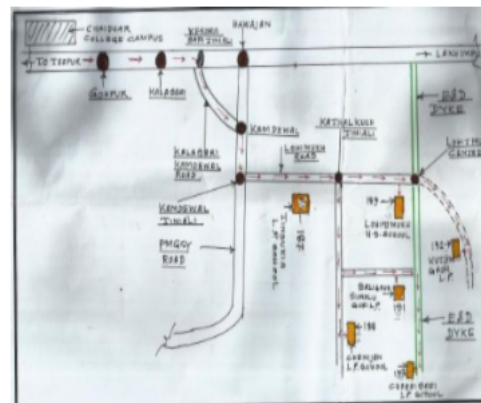

নিৰ্বাচক পঞ্জীয়ন বিষয়াৰ স্বাক্ষৰ

Nazri Naksha

Google Map View

Polling Station Building Front View

ভোটগ্ৰন্থন কেন্দ্ৰৰ সন্মুখৰ দৃশ্য

Cad View

Key MAP View

1 নাম : দিব্যজ্যোতি পেণ্ড পিতাৰ নাম: বামেশ্বৰ পেণ্ড ঘৰ নং : ৫ বয়স : 21 লিঙ্গ : পুৰুষ	HGC3449766 ফটো উপলব্ধ	2 নাম : মঞ্জীতা মিলি স্বামীৰ নাম: নন্দৰাম মিলি ঘৰ নং : ৬ বয়স : 31 লিঙ্গ : মহিলা	HGC3449832 ফটো উপলব্ধ	3 নাম : কৃতীমালি পেণ্ড পিতাৰ নাম: নুনু পেণ্ড ঘৰ নং : ৬ বয়স : 24 লিঙ্গ : পুৰুষ	HGC3449790 ফটো উপলব্ধ
4 নাম : জানমনি পেণ্ড পিতাৰ নাম: মনিবাবু পেণ্ড ঘৰ নং : 15 বয়স : 19 লিঙ্গ : পুৰুষ	PWX0100040 ফটো উপলব্ধ	5 নাম : জুহান পেণ্ড পিতাৰ নাম: তমবুৰাম পেণ্ড ঘৰ নং : 15 বয়স : 19 লিঙ্গ : পুৰুষ	PWX0107300 ফটো উপলব্ধ	6 নাম : দিগ্গি টাইদ পিতাৰ নাম: অনিল কুমাৰ টাইদ ঘৰ নং : 17 বয়স : 32 লিঙ্গ : মহিলা	JSP0052308 ফটো উপলব্ধ
7 নাম : বাতুল কামান পিতাৰ নাম: পটমলাল কামান ঘৰ নং : 20 বয়স : 24 লিঙ্গ : পুৰুষ	PWX0099663 ফটো উপলব্ধ	8 নাম : উষাৰানী মিলি পিতাৰ নাম: নাগৰ মিলি ঘৰ নং : 23ক বয়স : 23 লিঙ্গ : মহিলা	HGC1352863 ফটো উপলব্ধ	9 নাম : অটল কুমাৰ কাৰ্দং পিতাৰ নাম: ফলেশ্বৰ কাৰ্দং ঘৰ নং : ২৯ক বয়স : 22 লিঙ্গ : পুৰুষ	HGC3485174 ফটো উপলব্ধ
10 নাম : ববিনা দলে স্বামীৰ নাম: বাউল দলে ঘৰ নং : 32কে বয়স : 25 লিঙ্গ : মহিলা	HGC1374024 ফটো উপলব্ধ	11 নাম : জয়ন্ত কামান পিতাৰ নাম: আজিত কামান ঘৰ নং : 39 বয়স : 21 লিঙ্গ : পুৰুষ	HGC3467404 ফটো উপলব্ধ	12 নাম : কৰিশা পেণ্ড কামান স্বামীৰ নাম: হৰিচ কামান ঘৰ নং : ৪৩ বয়স : 27 লিঙ্গ : মহিলা	HGC0362137 ফটো উপলব্ধ
13 নাম : হেমাশ্ৰী পেণ্ড পিতাৰ নাম: মাইনেশ্বৰ পেণ্ড ঘৰ নং : 44 বয়স : 22 লিঙ্গ : মহিলা	HGC3457991 ফটো উপলব্ধ	14 নাম : জয়ন্ত পেণ্ড পিতাৰ নাম: আজিত কামান ঘৰ নং : 52 বয়স : 21 লিঙ্গ : পুৰুষ	HGC3459880 ফটো উপলব্ধ	15 নাম : পূৰ্ণিমা দলে পেণ্ড স্বামীৰ নাম: ধৰ্মেন্দ্ৰ পেণ্ড ঘৰ নং : 59 বয়স : 35 লিঙ্গ : মহিলা	HGC3494465 ফটো উপলব্ধ
16 নাম : বিতিক কুটুম পিতাৰ নাম: চিৰীম কুটুম ঘৰ নং : 69 বয়স : 22 লিঙ্গ : পুৰুষ	PWX0051862 ফটো উপলব্ধ	17 নাম : পংকজ পাতিৰ পিতাৰ নাম: জয়ন্ত পাতিৰ ঘৰ নং : 74 বয়স : 24 লিঙ্গ : পুৰুষ	HGC1361351 ফটো উপলব্ধ	18 নাম : ভবেন পেণ্ড পিতাৰ নাম: ললিত পেণ্ড ঘৰ নং : 78 বয়স : 24 লিঙ্গ : পুৰুষ	HGC3499506 ফটো উপলব্ধ
19 নাম : বঞ্জয় পেণ্ড পিতাৰ নাম: ললিত পেণ্ড ঘৰ নং : 78 বয়স : 23 লিঙ্গ : পুৰুষ	PWX0024125 ফটো উপলব্ধ	20 নাম : জোনোকা কামান স্বামীৰ নাম: উমেশ কামান ঘৰ নং : 101 বয়স : 26 লিঙ্গ : মহিলা	HGC0476374 ফটো উপলব্ধ	21 নাম : মাধব পেণ্ড পিতাৰ নাম: বিচন পেণ্ড ঘৰ নং : 104 বয়স : 22 লিঙ্গ : পুৰুষ	PWX0092791 ফটো উপলব্ধ
22 নাম : চুমি দলে পিতাৰ নাম: লোহিত দলে ঘৰ নং : 106 বয়স : 20 লিঙ্গ : মহিলা	PWX0100032 ফটো উপলব্ধ	23 নাম : গায়ত্ৰী দলে পিতাৰ নাম: হৰেন দলে ঘৰ নং : 107 বয়স : 19 লিঙ্গ : মহিলা	PWX0099713 ফটো উপলব্ধ	24 নাম : পাঞ্চালী কুটুম স্বামীৰ নাম: প্ৰবিন কুটুম ঘৰ নং : 109 বয়স : 26 লিঙ্গ : মহিলা	PWX0023887 ফটো উপলব্ধ
25 নাম : কৰণ কুমাৰ পেণ্ড পিতাৰ নাম: বিৰেন পেণ্ড ঘৰ নং : ১১৩ক বয়স : 25 লিঙ্গ : পুৰুষ	HGC0489872 ফটো উপলব্ধ	26 নাম : লিলি পাটিৰ পিতাৰ নাম: আগৰ পাটিৰ ঘৰ নং : ১১৭ বয়স : 63 লিঙ্গ : পুৰুষ	HGC1884577 ফটো উপলব্ধ	27 নাম : লীলাচন পাতিৰ পিতাৰ নাম: আগৰ পাতিৰ ঘৰ নং : ১১৭ বয়স : 62 লিঙ্গ : পুৰুষ	HGC2287538 ফটো উপলব্ধ
28 নাম : দেওবৰী পাটিৰ স্বামীৰ নাম: লিলি পাটিৰ ঘৰ নং : ১১৭ বয়স : 58 লিঙ্গ : মহিলা	HGC1884566 ফটো উপলব্ধ	29 নাম : নেওল পাতিৰ পিতাৰ নাম: লিলি পাতিৰ ঘৰ নং : ১১৭ বয়স : 57 লিঙ্গ : মহিলা	HGC1893352 ফটো উপলব্ধ	30 নাম : নন পাতিৰ পিতাৰ নাম: আগৰ পাতিৰ ঘৰ নং : ১১৭ বয়স : 53 লিঙ্গ : পুৰুষ	HGC1893067 ফটো উপলব্ধ