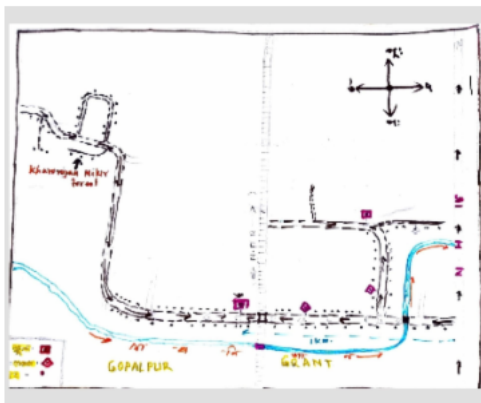

Nazri Naksha