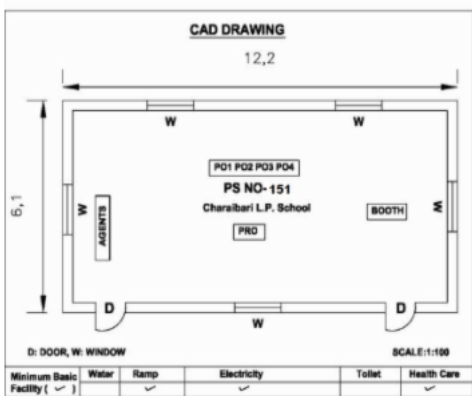

Nazri Naksha

Google Map View

Polling Station Building Front View

ভোটগ্ৰহন কেন্দ্ৰৰ সন্মুখৰ দৃশ্য

Cad View

Key MAP View