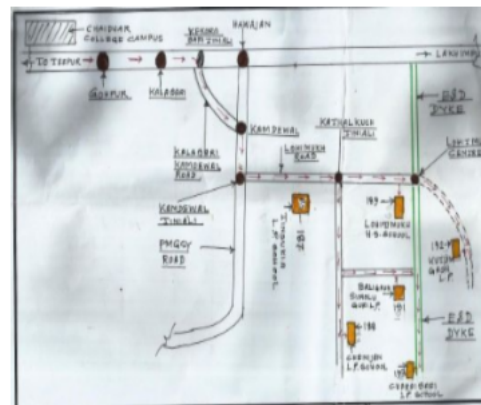

নিৰ্বাচক পঞ্জীয়ন বিষয়াৰ স্বাক্ষৰ

Nazri Naksha

Google Map View

Polling Station Building Front View

ভোটগ্ৰহন কেন্দ্ৰৰ সন্মুখৰ দৃশ্য

Cad View

Key MAP View

1 নাম : নিৰ্দলা পেগু মিলি স্বামীৰ নাম : ৰোহিত মিলি ঘৰ নং : 54 বয়স : 26 লিঙ্গ : মহিলা	PWX0121145 ফটো উপলব্ধ	2 নাম : জহৰী কুটুম স্বামীৰ নাম : তপা কুটুম ঘৰ নং : 1৮৭ বয়স : 77 লিঙ্গ : মহিলা	HGC1888626 ফটো উপলব্ধ	S 3 নাম : দেবেন্দ্র কুটুম পিতাৰ নাম : পম্বুৰী কুটুম ঘৰ নং : 1৮৭ বয়স : 50 লিঙ্গ : পুৰুষ	HGC1888579 ফটো উপলব্ধ
4 নাম : তানুৰাম কুটুম পিতাৰ নাম : তপা কুটুম ঘৰ নং : 1৮৭ বয়স : 43 লিঙ্গ : পুৰুষ	HGC1888591 ফটো উপলব্ধ	5 নাম : দেওবাৰী কুটুম স্বামীৰ নাম : তাগৰিকৈ কুটুম ঘৰ নং : 1৮৭ বয়স : 36 লিঙ্গ : মহিলা	HGC1888604 ফটো উপলব্ধ	6 নাম : কিশোৰী কুটুম স্বামীৰ নাম : যোগেশ্বৰ কুটুম ঘৰ নং : 187 বয়স : 28 লিঙ্গ : মহিলা	HGC1361021 ফটো উপলব্ধ
7 নাম : দিগন্ত কুটুম পিতাৰ নাম : তানুৰাম কুটুম ঘৰ নং : 1৮৭ বয়স : 27 লিঙ্গ : পুৰুষ	HGC0259028 ফটো উপলব্ধ	8 নাম : দিনেশ কুটুম পিতাৰ নাম : থানুৰাম কুটুম ঘৰ নং : 1৮৭ বয়স : 27 লিঙ্গ : পুৰুষ	HGC0437509 ফটো উপলব্ধ	9 নাম : যোগেশ্বৰ কুটুম পিতাৰ নাম : থানুৰাম কুটুম ঘৰ নং : 187ক বয়স : 31 লিঙ্গ : পুৰুষ	HGC1893512 ফটো উপলব্ধ
10 নাম : ৰাজু কুটুম পিতাৰ নাম : বৰুবা কুটুম ঘৰ নং : 1৮৮ বয়স : 44 লিঙ্গ : পুৰুষ	HGC1888648 ফটো উপলব্ধ	11 নাম : অনজ কুটুম পিতাৰ নাম : ৰাজু কুটুম ঘৰ নং : 1৮৮ বয়স : 39 লিঙ্গ : মহিলা	HGC0448589 ফটো উপলব্ধ	12 নাম : ৰঞ্জিতা পাতিৰ স্বামীৰ নাম : বালেশ্বৰ পাতিৰ ঘৰ নং : 1৮৮ বয়স : 37 লিঙ্গ : মহিলা	HGC2287492 ফটো উপলব্ধ
13 নাম : লিলাকান্ত দলে পিতাৰ নাম : মূৰুলা দলে ঘৰ নং : 1৯০ বয়স : 48 লিঙ্গ : পুৰুষ	HGC1888671 ফটো উপলব্ধ	14 নাম : চিনামতি দলে স্বামীৰ নাম : লিলাকান্ত দলে ঘৰ নং : 1৯০ বয়স : 46 লিঙ্গ : মহিলা	HGC1888682 ফটো উপলব্ধ	15 নাম : মমিতা দলে স্বামীৰ নাম : বিস্মা দলে ঘৰ নং : 1৯০ বয়স : 33 লিঙ্গ : মহিলা	HGC0260216 ফটো উপলব্ধ
S 16 নাম : কবিতা দলে পিতাৰ নাম : লিলাকান্ত দলে ঘৰ নং : 1৯০ বয়স : 29 লিঙ্গ : মহিলা	HGC0260356 ফটো উপলব্ধ	S 17 নাম : বিশা দলে পিতাৰ নাম : লিলাকান্ত দলে ঘৰ নং : 1৯০ বয়স : 27 লিঙ্গ : পুৰুষ	HGC0260448 ফটো উপলব্ধ	18 নাম : বৰকী পেগু স্বামীৰ নাম : আশুনা পেগু ঘৰ নং : 1৯1 বয়স : 75 লিঙ্গ : মহিলা	HGC1888751 ফটো উপলব্ধ
19 নাম : পাগনা পেগু পিতাৰ নাম : পাচিৰাম দলে ঘৰ নং : 1৯1 বয়স : 71 লিঙ্গ : পুৰুষ	HGC1888819 ফটো উপলব্ধ	20 নাম : বাদামী পেগু স্বামীৰ নাম : পাগনা পেগু ঘৰ নং : 1৯1 বয়স : 68 লিঙ্গ : মহিলা	HGC1888820 ফটো উপলব্ধ	21 নাম : গালং দলে পিতাৰ নাম : মিকৰাও দলে ঘৰ নং : 1৯1 বয়স : 63 লিঙ্গ : পুৰুষ	HGC1888693 ফটো উপলব্ধ
22 নাম : দেবই দলে স্বামীৰ নাম : গালং দলে ঘৰ নং : 1৯1 বয়স : 61 লিঙ্গ : মহিলা	HGC1888706 ফটো উপলব্ধ	23 নাম : উমেশ্বৰ পেগু পিতাৰ নাম : বনং পেগু ঘৰ নং : 1৯1 বয়স : 56 লিঙ্গ : পুৰুষ	HGC1888728 ফটো উপলব্ধ	24 নাম : লঙীৰি পেগু স্বামীৰ নাম : উমেশ্বৰ পেগু ঘৰ নং : 1৯1 বয়স : 53 লিঙ্গ : মহিলা	HGC1888739 ফটো উপলব্ধ
25 নাম : কমল পেগু পিতাৰ নাম : উমেশ্বৰ পেগু ঘৰ নং : 1৯1 বয়স : 47 লিঙ্গ : পুৰুষ	HGC1893409 ফটো উপলব্ধ	26 নাম : ৰূপাঞ্জলী পেগু স্বামীৰ নাম : ববী পেগু ঘৰ নং : 1৯1 বয়স : 46 লিঙ্গ : মহিলা	HGC1888773 ফটো উপলব্ধ	27 নাম : বিজয় পেগু পিতাৰ নাম : আশুনা পেগু ঘৰ নং : 1৯1 বয়স : 46 লিঙ্গ : পুৰুষ	HGC1888762 ফটো উপলব্ধ
28 নাম : কুঞ্জ পেগু স্বামীৰ নাম : নৰেন পেগু ঘৰ নং : 1৯1 বয়স : 45 লিঙ্গ : মহিলা	HGC1888842 ফটো উপলব্ধ	29 নাম : নৰেন পেগু পিতাৰ নাম : পাগনা পেগু ঘৰ নং : 1৯1 বয়স : 45 লিঙ্গ : পুৰুষ	HGC1888831 ফটো উপলব্ধ	30 নাম : ৰূপা পেগু পিতাৰ নাম : পাগনা পেগু ঘৰ নং : 1৯1 বয়স : 44 লিঙ্গ : মহিলা	HGC1888853 ফটো উপলব্ধ