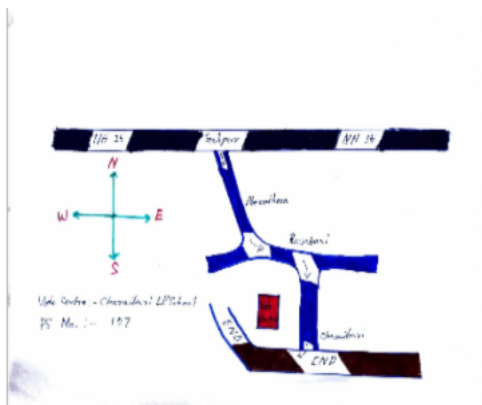

Nazri Naksha