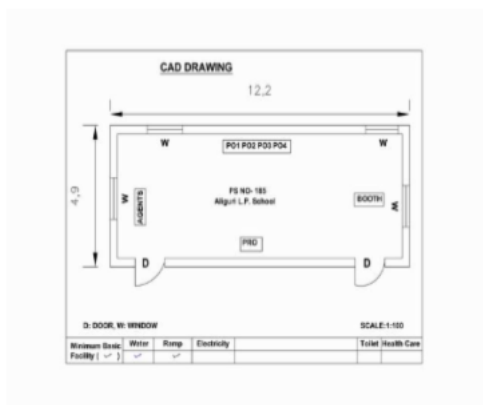

নিৰ্বাচক পঞ্জীয়ন বিষয়াৰ স্বাক্ষৰ

Nazri Naksha

Google Map View

Polling Station Building Front View

ভোটগ্ৰন্থন কেন্দ্ৰৰ সন্মুখৰ দৃশ্য

Cad View

Key MAP View

1 নাম : লাবন্যা খাটনিয়াৰ স্বামীৰ নাম: ভদ্রেেশ্বৰ খাটনিয়াৰ ঘৰ নং : 1 বয়স : 63 লিঙ্গ : মহিলা	HGC1804575 ফটো উপলব্ধ	2 নাম : অমিয় বৰুৱা পিতাৰ নাম: ভদ্রেেশ্বৰ বৰুৱা ঘৰ নং : 2 বয়স : 68 লিঙ্গ : পুৰুষ	HGC1804600 ফটো উপলব্ধ	3 নাম : ধনদা বৰুৱা স্বামীৰ নাম: অমিয় বৰুৱা ঘৰ নং : 2 বয়স : 58 লিঙ্গ : মহিলা	HGC1804611 ফটো উপলব্ধ
4 নাম : বুবল বৰুৱা পিতাৰ নাম: কিশেশ্বৰ বৰুৱা ঘৰ নং : 2 বয়স : 40 লিঙ্গ : পুৰুষ	HGC1804688 ফটো উপলব্ধ	5 নাম : স্নেহা বৰদলৈ বৰুৱা স্বামীৰ নাম: দেবশীষ বৰুৱা ঘৰ নং : 2 বয়স : 37 লিঙ্গ : মহিলা	HGC1321728 ফটো উপলব্ধ	6 নাম : দেবশীষ বৰুৱা পিতাৰ নাম: অমিয় বৰুৱা ঘৰ নং : 2 বয়স : 36 লিঙ্গ : পুৰুষ	HGC1804622 ফটো উপলব্ধ
7 নাম : দেৱ প্ৰতিম বৰুৱা পিতাৰ নাম: অমিয় কুমাৰ বৰুৱা ঘৰ নং : 2 বয়স : 29 লিঙ্গ : পুৰুষ	HGC0345439 ফটো উপলব্ধ	8 নাম : বনু বৰুৱা স্বামীৰ নাম: বিনোদ বৰুৱা ঘৰ নং : 2 বয়স : 46 লিঙ্গ : মহিলা	HGC1804655 ফটো উপলব্ধ	9 নাম : ভন বৰুৱা স্বামীৰ নাম: ৰিতেন বৰুৱা ঘৰ নং : 2 বয়স : 38 লিঙ্গ : মহিলা	HGC0066688 ফটো উপলব্ধ
10 নাম : ঘন শৰ্মা পিতাৰ নাম: ললিত শৰ্মা ঘৰ নং : 3 বয়স : 70 লিঙ্গ : পুৰুষ	HGC1804699 ফটো উপলব্ধ	11 নাম : পদমী শৰ্মা স্বামীৰ নাম: ঘন শৰ্মা ঘৰ নং : 3 বয়স : 58 লিঙ্গ : মহিলা	HGC1804702 ফটো উপলব্ধ	12 নাম : লীলা কান্ত শৰ্মা পিতাৰ নাম: ললিত শৰ্মা ঘৰ নং : 3 বয়স : 56 লিঙ্গ : পুৰুষ	HGC0249201 ফটো উপলব্ধ
13 নাম : ৰাজীৱ শৰ্মা পিতাৰ নাম: ঘনকান্ত শৰ্মা ঘৰ নং : 3 বয়স : 34 লিঙ্গ : পুৰুষ	HGC0249144 ফটো উপলব্ধ	14 নাম : গৌতম বৰুৱা পিতাৰ নাম: কমল বৰুৱা ঘৰ নং : 3 বয়স : 32 লিঙ্গ : পুৰুষ	HGC1812222 ফটো উপলব্ধ	15 নাম : চন্দ্ৰ শৰ্মা পিতাৰ নাম: ঘনকান্ত শৰ্মা ঘৰ নং : 3 বয়স : 31 লিঙ্গ : পুৰুষ	HGC0249524 ফটো উপলব্ধ
16 নাম : কমল বৰুৱা পিতাৰ নাম: প্ৰিয়ৰাম বৰুৱা ঘৰ নং : 3 বয়স : 63 লিঙ্গ : পুৰুষ	HGC1804713 ফটো উপলব্ধ	17 নাম : অনু বৰুৱা স্বামীৰ নাম: কমল বৰুৱা ঘৰ নং : 3 বয়স : 53 লিঙ্গ : মহিলা	HGC1804724 ফটো উপলব্ধ	18 নাম : প্ৰীতি বৰা শইকীয়া স্বামীৰ নাম: বিতুপন শইকীয়া ঘৰ নং : 4 বয়স : 39 লিঙ্গ : মহিলা	HGC0360099 ফটো উপলব্ধ
19 নাম : বিতুপন শইকীয়া পিতাৰ নাম: লোকনাথ শইকীয়া ঘৰ নং : 4 বয়স : 38 লিঙ্গ : পুৰুষ	HGC1804815 ফটো উপলব্ধ	20 নাম : সোমেশ্বৰ বৰুৱা পিতাৰ নাম: বুদ্ধেশ্বৰ বৰুৱা ঘৰ নং : 5 বয়স : 53 লিঙ্গ : পুৰুষ	HGC1804735 ফটো উপলব্ধ	21 নাম : জুন বৰুৱা স্বামীৰ নাম: সোমেশ্বৰ বৰুৱা ঘৰ নং : 5 বয়স : 35 লিঙ্গ : মহিলা	HGC1804746 ফটো উপলব্ধ
22 নাম : পিংকী গগৈ বৰুৱা স্বামীৰ নাম: মনজিত বৰুৱা ঘৰ নং : 5 বয়স : 26 লিঙ্গ : মহিলা	HGC0586602 ফটো উপলব্ধ	23 নাম : মনজিত বৰুৱা পিতাৰ নাম: সোমেশ্বৰ বৰুৱা ঘৰ নং : 5 বয়স : 25 লিঙ্গ : মহিলা	HGC0477448 ফটো উপলব্ধ	24 নাম : ধ্ৰুবজ্যোতি বৰুৱা পিতাৰ নাম: সোমেশ্বৰ বৰুৱা ঘৰ নং : 5 বয়স : 21 লিঙ্গ : পুৰুষ	HGC3466240 ফটো উপলব্ধ
25 নাম : সংগীতা গগৈ বৰুৱা স্বামীৰ নাম: ফনীধৰ বৰুৱা ঘৰ নং : 5 বয়স : 49 লিঙ্গ : মহিলা	HGC0148007 ফটো উপলব্ধ	26 নাম : প্ৰদীপ বৰুৱা পিতাৰ নাম: বুদ্ধেশ্বৰ বৰুৱা ঘৰ নং : 5 বয়স : 54 লিঙ্গ : পুৰুষ	HGC1804768 ফটো উপলব্ধ	27 নাম : পূৰ্ণিমা বৰুৱা স্বামীৰ নাম: প্ৰদীপ বৰুৱা ঘৰ নং : 5 বয়স : 45 লিঙ্গ : মহিলা	HGC0400093 ফটো উপলব্ধ
28 নাম : দিপশিখা বৰুৱা পিতাৰ নাম: প্ৰদীপ বৰুৱা ঘৰ নং : 5 বয়স : 25 লিঙ্গ : মহিলা	HGC0360081 ফটো উপলব্ধ	29 নাম : প্ৰলব জ্যোতি বৰুৱা পিতাৰ নাম: প্ৰদীপ বৰুৱা ঘৰ নং : 5 বয়স : 23 লিঙ্গ : পুৰুষ	HGC1321694 ফটো উপলব্ধ	30 নাম : লোকনাথ শইকীয়া পিতাৰ নাম: হিমেশ্বৰ শইকীয়া ঘৰ নং : 6 বয়স : 68 লিঙ্গ : পুৰুষ	HGC1804780 ফটো উপলব্ধ