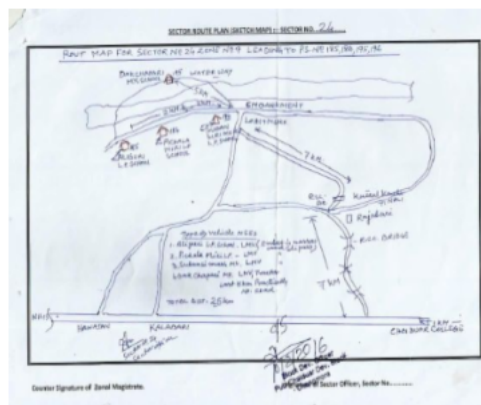

নিৰ্বাচক পঞ্জীয়ন বিষয়াৰ স্বাক্ষৰ

Nazri Naksha

Google Map View

Polling Station Building Front View

ভোটগ্ৰন্থন কেন্দ্ৰৰ সন্মুখৰ দৃশ্য

Cad View

Key MAP View

1 নাম : লাবন্যা খাটনিয়াৰ স্বামীৰ নাম: ভদ্রেেশ্বৰ খাটনিয়াৰ ঘৰ নং : 1 বয়স : 63 লিঙ্গ : মহিলা	HGC1804575 ফটো উপলব্ধ	2 নাম : অমিয় বৰুৱা পিতাৰ নাম: ভদ্রেেশ্বৰ বৰুৱা ঘৰ নং : 2 বয়স : 68 লিঙ্গ : পুৰুষ	HGC1804600 ফটো উপলব্ধ	3 নাম : ধনদা বৰুৱা স্বামীৰ নাম: অমিয় বৰুৱা ঘৰ নং : 2 বয়স : 58 লিঙ্গ : মহিলা	HGC1804611 ফটো উপলব্ধ
4 নাম : বুবল বৰুৱা পিতাৰ নাম: কিশেশ্বৰ বৰুৱা ঘৰ নং : 2 বয়স : 40 লিঙ্গ : পুৰুষ	HGC1804688 ফটো উপলব্ধ	5 নাম : স্নেহা বৰদলৈ বৰুৱা স্বামীৰ নাম: দেবশীষ বৰুৱা ঘৰ নং : 2 বয়স : 37 লিঙ্গ : মহিলা	HGC1321728 ফটো উপলব্ধ	6 নাম : দেবশীষ বৰুৱা পিতাৰ নাম: অমিয় বৰুৱা ঘৰ নং : 2 বয়স : 36 লিঙ্গ : পুৰুষ	HGC1804622 ফটো উপলব্ধ
7 নাম : দেৱ প্ৰতিম বৰুৱা পিতাৰ নাম: অমিয় কুমাৰ বৰুৱা ঘৰ নং : 2 বয়স : 29 লিঙ্গ : পুৰুষ	HGC0345439 ফটো উপলব্ধ	8 নাম : বনু বৰুৱা স্বামীৰ নাম: বিনোদ বৰুৱা ঘৰ নং : 2 বয়স : 46 লিঙ্গ : মহিলা	HGC1804655 ফটো উপলব্ধ	9 নাম : ভন বৰুৱা স্বামীৰ নাম: ৰিতেন বৰুৱা ঘৰ নং : 2 বয়স : 38 লিঙ্গ : মহিলা	HGC0066688 ফটো উপলব্ধ
10 নাম : ঘন শৰ্মা পিতাৰ নাম: ললিত শৰ্মা ঘৰ নং : 3 বয়স : 70 লিঙ্গ : পুৰুষ	HGC1804699 ফটো উপলব্ধ	11 নাম : পদমী শৰ্মা স্বামীৰ নাম: ঘন শৰ্মা ঘৰ নং : 3 বয়স : 58 লিঙ্গ : মহিলা	HGC1804702 ফটো উপলব্ধ	12 নাম : লীলা কান্ত শৰ্মা পিতাৰ নাম: ললিত শৰ্মা ঘৰ নং : 3 বয়স : 56 লিঙ্গ : পুৰুষ	HGC0249201 ফটো উপলব্ধ
13 নাম : ৰাজীৱ শৰ্মা পিতাৰ নাম: ঘনকান্ত শৰ্মা ঘৰ নং : 3 বয়স : 34 লিঙ্গ : পুৰুষ	HGC0249144 ফটো উপলব্ধ	14 নাম : গৌতম বৰুৱা পিতাৰ নাম: কমল বৰুৱা ঘৰ নং : 3 বয়স : 32 লিঙ্গ : পুৰুষ	HGC1812222 ফটো উপলব্ধ	15 নাম : চন্দ্ৰ শৰ্মা পিতাৰ নাম: ঘনকান্ত শৰ্মা ঘৰ নং : 3 বয়স : 31 লিঙ্গ : পুৰুষ	HGC0249524 ফটো উপলব্ধ
16 নাম : কমল বৰুৱা পিতাৰ নাম: প্ৰিয়ৰাম বৰুৱা ঘৰ নং : 3 বয়স : 63 লিঙ্গ : পুৰুষ	HGC1804713 ফটো উপলব্ধ	17 নাম : অনু বৰুৱা স্বামীৰ নাম: কমল বৰুৱা ঘৰ নং : 3 বয়স : 53 লিঙ্গ : মহিলা	HGC1804724 ফটো উপলব্ধ	18 নাম : প্ৰীতি বৰা শইকীয়া স্বামীৰ নাম: বিতুপন শইকীয়া ঘৰ নং : 4 বয়স : 39 লিঙ্গ : মহিলা	HGC0360099 ফটো উপলব্ধ
19 নাম : বিতুপন শইকীয়া পিতাৰ নাম: লোকনাথ শইকীয়া ঘৰ নং : 4 বয়স : 38 লিঙ্গ : পুৰুষ	HGC1804815 ফটো উপলব্ধ	20 নাম : সোমেশ্বৰ বৰুৱা পিতাৰ নাম: বুদ্ধেশ্বৰ বৰুৱা ঘৰ নং : 5 বয়স : 53 লিঙ্গ : পুৰুষ	HGC1804735 ফটো উপলব্ধ	21 নাম : জুন বৰুৱা স্বামীৰ নাম: সোমেশ্বৰ বৰুৱা ঘৰ নং : 5 বয়স : 35 লিঙ্গ : মহিলা	HGC1804746 ফটো উপলব্ধ
22 নাম : পিংকী গগৈ বৰুৱা স্বামীৰ নাম: মনজিত বৰুৱা ঘৰ নং : 5 বয়স : 26 লিঙ্গ : মহিলা	HGC0586602 ফটো উপলব্ধ	23 নাম : মনজিত বৰুৱা পিতাৰ নাম: সোমেশ্বৰ বৰুৱা ঘৰ নং : 5 বয়স : 25 লিঙ্গ : মহিলা	HGC0477448 ফটো উপলব্ধ	24 নাম : ধ্ৰুবজ্যোতি বৰুৱা পিতাৰ নাম: সোমেশ্বৰ বৰুৱা ঘৰ নং : 5 বয়স : 21 লিঙ্গ : পুৰুষ	HGC3466240 ফটো উপলব্ধ
25 নাম : সংগীতা গগৈ বৰুৱা স্বামীৰ নাম: ফনীধৰ বৰুৱা ঘৰ নং : 5 বয়স : 49 লিঙ্গ : মহিলা	HGC0148007 ফটো উপলব্ধ	26 নাম : প্ৰদীপ বৰুৱা পিতাৰ নাম: বুদ্ধেশ্বৰ বৰুৱা ঘৰ নং : 5 বয়স : 54 লিঙ্গ : পুৰুষ	HGC1804768 ফটো উপলব্ধ	27 নাম : পূৰ্ণিমা বৰুৱা স্বামীৰ নাম: প্ৰদীপ বৰুৱা ঘৰ নং : 5 বয়স : 45 লিঙ্গ : মহিলা	HGC0400093 ফটো উপলব্ধ
28 নাম : দিপশিখা বৰুৱা পিতাৰ নাম: প্ৰদীপ বৰুৱা ঘৰ নং : 5 বয়স : 25 লিঙ্গ : মহিলা	HGC0360081 ফটো উপলব্ধ	29 নাম : প্ৰলব জ্যোতি বৰুৱা পিতাৰ নাম: প্ৰদীপ বৰুৱা ঘৰ নং : 5 বয়স : 23 লিঙ্গ : পুৰুষ	HGC1321694 ফটো উপলব্ধ	30 নাম : লোকনাথ শইকীয়া পিতাৰ নাম: হিমেশ্বৰ শইকীয়া ঘৰ নং : 6 বয়স : 68 লিঙ্গ : পুৰুষ	HGC1804780 ফটো উপলব্ধ