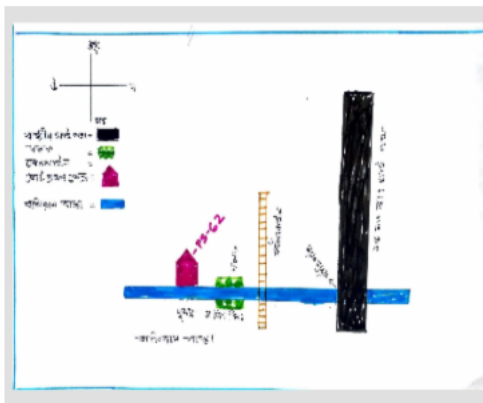

Nazri Naksha