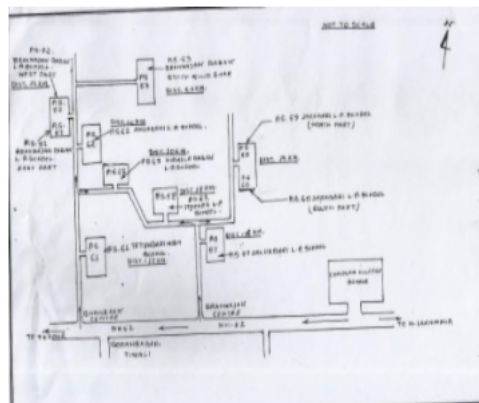

নিৰ্বাচক পঞ্জীয়ন বিষয়াৰ স্বাক্ষৰ

Nazri Naksha

Google Map View

Polling Station Building Front View

ভোটগ্ৰন্থন কেন্দ্ৰৰ সন্মুখৰ দৃশ্য

Cad View

Key MAP View

1 নাম : লক্ষন তামৰীয়া পিতাৰ নাম: মাথু তামৰীয়া ঘৰ নং : ৫৮ক বয়স : 28 লিঙ্গ : পুৰুষ	HGC0294603 ফটো উপলব্ধ	2 নাম : মিন্টু কান পিতাৰ নাম: চৰ্ভন কান ঘৰ নং : ৯৬ক বয়স : 27 লিঙ্গ : পুৰুষ	HGC0294512 ফটো উপলব্ধ	3 নাম : পূজা বাথুৰী পিতাৰ নাম: কৃষ্ণ বাথুৰী ঘৰ নং : 1 বয়স : 22 লিঙ্গ : মহিলা	HGC1474352 ফটো উপলব্ধ
4 নাম : পনি বাথুৰী স্বামীৰ নাম: বাঁমু বাথুৰী ঘৰ নং : ১ক বয়স : 68 লিঙ্গ : মহিলা	HGC6134583 ফটো উপলব্ধ	5 নাম : জয়ৰাম তামৰীয়া পিতাৰ নাম: ধনসিং তামৰীয়া ঘৰ নং : ২ বয়স : 41 লিঙ্গ : পুৰুষ	HGC6134652 ফটো উপলব্ধ	6 নাম : বাকেশ তামৰীয়া পিতাৰ নাম: ধনসিং তামৰীয়া ঘৰ নং : ২ বয়স : 40 লিঙ্গ : পুৰুষ	HGC6134641 ফটো উপলব্ধ
7 নাম : মনীষা তামৰীয়া স্বামীৰ নাম: জয়ৰাম তামৰীয়া ঘৰ নং : ২ বয়স : 40 লিঙ্গ : মহিলা	HGC6134663 ফটো উপলব্ধ	8 নাম : মালতী তামৰীয়া স্বামীৰ নাম: বাহুল তামৰীয়া ঘৰ নং : ২ বয়স : 36 লিঙ্গ : মহিলা	HGC1292507 ফটো উপলব্ধ	9 নাম : চুনিতা তামৰীয়া স্বামীৰ নাম: বাকেশ তামৰীয়া ঘৰ নং : ২ বয়স : 34 লিঙ্গ : মহিলা	HGC0261925 ফটো উপলব্ধ
10 নাম : বাহুল তামৰীয়া পিতাৰ নাম: ধনসিং তামৰীয়া ঘৰ নং : ২ বয়স : 29 লিঙ্গ : পুৰুষ	HGC0302893 ফটো উপলব্ধ	11 নাম : অনিতা মুণ্ডা স্বামীৰ নাম: অবিলাশ মুণ্ডা ঘৰ নং : ২ বয়স : 25 লিঙ্গ : মহিলা	PWX0089995 ফটো উপলব্ধ	12 নাম : বিধান তামৰীয়া পিতাৰ নাম: জয়ৰাম তামৰীয়া ঘৰ নং : ২ বয়স : 24 লিঙ্গ : পুৰুষ	HGC1273457 ফটো উপলব্ধ
13 নাম : বুকমিনি তামৰীয়া স্বামীৰ নাম: বিধান তামৰীয়া ঘৰ নং : ২ বয়স : 23 লিঙ্গ : মহিলা	HGC1273556 ফটো উপলব্ধ	14 নাম : নিহাৰিকা লোহাৰ মুণ্ডা স্বামীৰ নাম: বিপ্লোব মুণ্ডা ঘৰ নং : ২ বয়স : 23 লিঙ্গ : মহিলা	HGC1443118 ফটো উপলব্ধ	15 নাম : অমিত তামৰীয়া পিতাৰ নাম: জয়ৰাম তামৰীয়া ঘৰ নং : ২ বয়স : 21 লিঙ্গ : পুৰুষ	PWX0077081 ফটো উপলব্ধ
16 নাম : বিপ্লৱ মুণ্ডা পিতাৰ নাম: লক্ষ্মন মুণ্ডা ঘৰ নং : ২খ বয়স : 23 লিঙ্গ : পুৰুষ	HGC1293679 ফটো উপলব্ধ	17 নাম : জয়ন্তী বাৰগীৰি স্বামীৰ নাম: চুব্ৰেৰ বাৰগীৰি ঘৰ নং : ৩ বয়স : 60 লিঙ্গ : মহিলা	HGC6134696 ফটো উপলব্ধ	18 নাম : বেজয়ন্তী বাৰগীৰি স্বামীৰ নাম: হনু বাৰগীৰি ঘৰ নং : ৩ বয়স : 43 লিঙ্গ : মহিলা	HGC6134710 ফটো উপলব্ধ
19 নাম : বমেন ৰাজিৰ পিতাৰ নাম: হনুচ ৰাজিৰ ঘৰ নং : ৩ বয়স : 24 লিঙ্গ : পুৰুষ	HGC1293703 ফটো উপলব্ধ	20 নাম : সোমন ৰাজি পিতাৰ নাম: হনুস ৰাজি ঘৰ নং : 03 বয়স : 23 লিঙ্গ : মহিলা	HGC1367309 ফটো উপলব্ধ	21 নাম : নোমল কৰ্মকাৰ পিতাৰ নাম: তিলক কৰ্মকাৰ ঘৰ নং : 3 ক বয়স : 36 লিঙ্গ : পুৰুষ	HGC6138701 ফটো উপলব্ধ
22 নাম : বনজিত মুণ্ডা পিতাৰ নাম: ভূতথা মুণ্ডা ঘৰ নং : ৫ বয়স : 45 লিঙ্গ : পুৰুষ	HGC6134743 ফটো উপলব্ধ	23 নাম : বিৰাজমনি মুণ্ডা স্বামীৰ নাম: বনজিত মুণ্ডা ঘৰ নং : ৫ বয়স : 43 লিঙ্গ : মহিলা	HGC6134754 ফটো উপলব্ধ	24 নাম : কাৰ্মি মুণ্ডা পিতাৰ নাম: চুকৰাম মুণ্ডা ঘৰ নং : 5 বয়স : 39 লিঙ্গ : মহিলা	HGC0001431 ফটো উপলব্ধ
25 নাম : মিন্টু মুণ্ডা পিতাৰ নাম: ৰাজিত মুণ্ডা ঘৰ নং : ৫ বয়স : 31 লিঙ্গ : পুৰুষ	HGC1273721 ফটো উপলব্ধ	26 নাম : ৰশ্মী মুণ্ডা পিতাৰ নাম: ৰাজিত মুণ্ডা ঘৰ নং : ৫ বয়স : 26 লিঙ্গ : মহিলা	HGC1292549 ফটো উপলব্ধ	27 নাম : বেলবতি মুণ্ডা স্বামীৰ নাম: মিন্টু মুণ্ডা ঘৰ নং : ৫ বয়স : 25 লিঙ্গ : মহিলা	HGC1292481 ফটো উপলব্ধ
28 নাম : প্ৰদয় মুণ্ডা পিতাৰ নাম: ৰাজিত মুণ্ডা ঘৰ নং : ৫ বয়স : 24 লিঙ্গ : পুৰুষ	HGC1292531 ফটো উপলব্ধ	29 নাম : প্ৰিয়া মুণ্ডা পিতাৰ নাম: ৰাজিত মুণ্ডা ঘৰ নং : ৫ বয়স : 24 লিঙ্গ : মহিলা	HGC1273416 ফটো উপলব্ধ	30 নাম : লক্ষন মুণ্ডা পিতাৰ নাম: ভূতথা মুণ্ডা ঘৰ নং : ৫খ বয়স : 42 লিঙ্গ : পুৰুষ	HGC6134787 ফটো উপলব্ধ