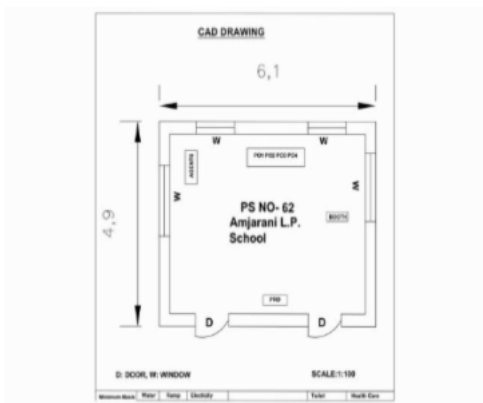

নিৰ্বাচক পঞ্জীয়ন বিষয়াৰ স্বাক্ষৰ

Nazri Naksha

Google Map View

Polling Station Building Front View

ভোটগ্ৰন্থন কেন্দ্ৰৰ সন্মুখৰ দৃশ্য

Cad View

Key MAP View

1 নাম : লক্ষন তামৰীয়া পিতাৰ নাম: মাথু তামৰীয়া ঘৰ নং : ৫৮ক বয়স : 28 লিঙ্গ : পুৰুষ	HGC0294603 ফটো উপলব্ধ	2 নাম : মিন্টু কান পিতাৰ নাম: চৰ্ভন কান ঘৰ নং : ৯৬ক বয়স : 27 লিঙ্গ : পুৰুষ	HGC0294512 ফটো উপলব্ধ	3 নাম : পূজা বাথুৰী পিতাৰ নাম: কৃষ্ণ বাথুৰী ঘৰ নং : 1 বয়স : 22 লিঙ্গ : মহিলা	HGC1474352 ফটো উপলব্ধ
4 নাম : পনি বাথুৰী স্বামীৰ নাম: বাঁমু বাথুৰী ঘৰ নং : ১ক বয়স : 68 লিঙ্গ : মহিলা	HGC6134583 ফটো উপলব্ধ	5 নাম : জয়ৰাম তামৰীয়া পিতাৰ নাম: ধনসিং তামৰীয়া ঘৰ নং : ২ বয়স : 41 লিঙ্গ : পুৰুষ	HGC6134652 ফটো উপলব্ধ	6 নাম : বাকেশ তামৰীয়া পিতাৰ নাম: ধনসিং তামৰীয়া ঘৰ নং : ২ বয়স : 40 লিঙ্গ : পুৰুষ	HGC6134641 ফটো উপলব্ধ
7 নাম : মনীষা তামৰীয়া স্বামীৰ নাম: জয়ৰাম তামৰীয়া ঘৰ নং : ২ বয়স : 40 লিঙ্গ : মহিলা	HGC6134663 ফটো উপলব্ধ	8 নাম : মালতী তামৰীয়া স্বামীৰ নাম: বাহুল তামৰীয়া ঘৰ নং : ২ বয়স : 36 লিঙ্গ : মহিলা	HGC1292507 ফটো উপলব্ধ	9 নাম : চুনিতা তামৰীয়া স্বামীৰ নাম: বাকেশ তামৰীয়া ঘৰ নং : ২ বয়স : 34 লিঙ্গ : মহিলা	HGC0261925 ফটো উপলব্ধ
10 নাম : বাহুল তামৰীয়া পিতাৰ নাম: ধনসিং তামৰীয়া ঘৰ নং : ২ বয়স : 29 লিঙ্গ : পুৰুষ	HGC0302893 ফটো উপলব্ধ	11 নাম : অনিতা মুণ্ডা স্বামীৰ নাম: অবিলাশ মুণ্ডা ঘৰ নং : ২ বয়স : 25 লিঙ্গ : মহিলা	PWX0089995 ফটো উপলব্ধ	12 নাম : বিধান তামৰীয়া পিতাৰ নাম: জয়ৰাম তামৰীয়া ঘৰ নং : ২ বয়স : 24 লিঙ্গ : পুৰুষ	HGC1273457 ফটো উপলব্ধ
13 নাম : বুকমিনি তামৰীয়া স্বামীৰ নাম: বিধান তামৰীয়া ঘৰ নং : ২ বয়স : 23 লিঙ্গ : মহিলা	HGC1273556 ফটো উপলব্ধ	14 নাম : নিহাৰিকা লোহাৰ মুণ্ডা স্বামীৰ নাম: বিপ্লোব মুণ্ডা ঘৰ নং : ২ বয়স : 23 লিঙ্গ : মহিলা	HGC1443118 ফটো উপলব্ধ	15 নাম : অমিত তামৰীয়া পিতাৰ নাম: জয়ৰাম তামৰীয়া ঘৰ নং : ২ বয়স : 21 লিঙ্গ : পুৰুষ	PWX0077081 ফটো উপলব্ধ
16 নাম : বিপ্লৱ মুণ্ডা পিতাৰ নাম: লক্ষ্মন মুণ্ডা ঘৰ নং : ২খ বয়স : 23 লিঙ্গ : পুৰুষ	HGC1293679 ফটো উপলব্ধ	17 নাম : জয়ন্তী বাৰগীৰি স্বামীৰ নাম: চুব্ৰেৰ বাৰগীৰি ঘৰ নং : ৩ বয়স : 60 লিঙ্গ : মহিলা	HGC6134696 ফটো উপলব্ধ	18 নাম : বেজয়ন্তী বাৰগীৰি স্বামীৰ নাম: হনু বাৰগীৰি ঘৰ নং : ৩ বয়স : 43 লিঙ্গ : মহিলা	HGC6134710 ফটো উপলব্ধ
19 নাম : বমেন ৰাজিৰ পিতাৰ নাম: হনুচ ৰাজিৰ ঘৰ নং : ৩ বয়স : 24 লিঙ্গ : পুৰুষ	HGC1293703 ফটো উপলব্ধ	20 নাম : সোমন ৰাজি পিতাৰ নাম: হনুস ৰাজি ঘৰ নং : 03 বয়স : 23 লিঙ্গ : মহিলা	HGC1367309 ফটো উপলব্ধ	21 নাম : নোমল কৰ্মকাৰ পিতাৰ নাম: তিলক কৰ্মকাৰ ঘৰ নং : 3 ক বয়স : 36 লিঙ্গ : পুৰুষ	HGC6138701 ফটো উপলব্ধ
22 নাম : বনজিত মুণ্ডা পিতাৰ নাম: ভূতথা মুণ্ডা ঘৰ নং : ৫ বয়স : 45 লিঙ্গ : পুৰুষ	HGC6134743 ফটো উপলব্ধ	23 নাম : বিৰাজমনি মুণ্ডা স্বামীৰ নাম: বনজিত মুণ্ডা ঘৰ নং : ৫ বয়স : 43 লিঙ্গ : মহিলা	HGC6134754 ফটো উপলব্ধ	24 নাম : কাৰ্মি মুণ্ডা পিতাৰ নাম: চুকৰাম মুণ্ডা ঘৰ নং : 5 বয়স : 39 লিঙ্গ : মহিলা	HGC0001431 ফটো উপলব্ধ
25 নাম : মিন্টু মুণ্ডা পিতাৰ নাম: ৰাজিত মুণ্ডা ঘৰ নং : ৫ বয়স : 31 লিঙ্গ : পুৰুষ	HGC1273721 ফটো উপলব্ধ	26 নাম : ৰশ্মী মুণ্ডা পিতাৰ নাম: ৰাজিত মুণ্ডা ঘৰ নং : ৫ বয়স : 26 লিঙ্গ : মহিলা	HGC1292549 ফটো উপলব্ধ	27 নাম : বেলবতি মুণ্ডা স্বামীৰ নাম: মিন্টু মুণ্ডা ঘৰ নং : ৫ বয়স : 25 লিঙ্গ : মহিলা	HGC1292481 ফটো উপলব্ধ
28 নাম : প্ৰদয় মুণ্ডা পিতাৰ নাম: ৰাজিত মুণ্ডা ঘৰ নং : ৫ বয়স : 24 লিঙ্গ : পুৰুষ	HGC1292531 ফটো উপলব্ধ	29 নাম : প্ৰিয়া মুণ্ডা পিতাৰ নাম: ৰাজিত মুণ্ডা ঘৰ নং : ৫ বয়স : 24 লিঙ্গ : মহিলা	HGC1273416 ফটো উপলব্ধ	30 নাম : লক্ষন মুণ্ডা পিতাৰ নাম: ভূতথা মুণ্ডা ঘৰ নং : ৫খ বয়স : 42 লিঙ্গ : পুৰুষ	HGC6134787 ফটো উপলব্ধ