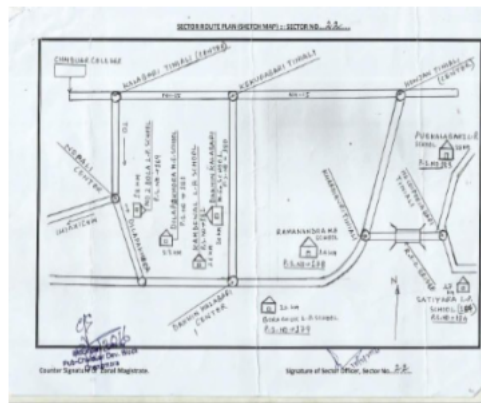

নিৰ্বাচক পঞ্জীয়ন বিষয়াৰ স্বাক্ষৰ

Nazri Naksha

Google Map View

Polling Station Building Front View

ভোটগ্ৰন্থন কেন্দ্ৰৰ সন্মুখৰ দৃশ্য

Cad View

Key MAP View

1 নাম : সঞ্জিতা শইকীয়া পিতাৰ নাম: ৰঞ্জিত শইকীয়া ঘৰ নং : 15 বয়স : 21 লিঙ্গ : মহিলা	PWX0059394 ফটো উপলব্ধ	2 নাম : চয়নিকা বৰুৱা পিতাৰ নাম: যাদৱী বৰুৱা ঘৰ নং : 35 ক বয়স : 22 লিঙ্গ : মহিলা	HGC3472065 ফটো উপলব্ধ	3 নাম : বৰ্ণালী বৰা স্বামীৰ নাম: অসীম বৰা ঘৰ নং : 36 ক বয়স : 27 লিঙ্গ : মহিলা	PWX0074054 ফটো উপলব্ধ
4 নাম : প্ৰাঞ্জল বৰা পিতাৰ নাম: সীমান্ত বৰা ঘৰ নং : 36 ক বয়স : 24 লিঙ্গ : পুৰুষ	PWX0074070 ফটো উপলব্ধ	5 নাম : নবনীতা বৰা পিতাৰ নাম: সীমান্ত বৰা ঘৰ নং : 36 ক বয়স : 20 লিঙ্গ : মহিলা	PWX0074039 ফটো উপলব্ধ	6 নাম : শকুন্তলা ভূঞা স্বামীৰ নাম: মনোজ শইকীয়া ঘৰ নং : 48/এ বয়স : 37 লিঙ্গ : মহিলা	HGC0524058 ফটো উপলব্ধ
7 নাম : খেমিতা বৰা পিতাৰ নাম: নন্দেশ্বৰ বৰা ঘৰ নং : 55 বয়স : 24 লিঙ্গ : মহিলা	CDZ1869361 ফটো উপলব্ধ	8 নাম : মনালিচা বৰা পিতাৰ নাম: বনেশ্বৰ বৰা ঘৰ নং : 60 বয়স : 35 লিঙ্গ : মহিলা	HGC1441997 ফটো উপলব্ধ	9 নাম : সঞ্জিতা বৰুৱা শইকীয়া স্বামীৰ নাম: ৰঞ্জন শইকীয়া ঘৰ নং : 72 বয়স : 29 লিঙ্গ : মহিলা	HGC3460649 ফটো উপলব্ধ
10 নাম : লক্ষ্যধৰ দাস পিতাৰ নাম: দিলীপ দাস ঘৰ নং : ৮২ বয়স : 21 লিঙ্গ : পুৰুষ	PWX0016519 ফটো উপলব্ধ	11 নাম : নকুল ভূঞা পিতাৰ নাম: পৰেশ ভূঞা ঘৰ নং : ১১৩ বয়স : 25 লিঙ্গ : পুৰুষ	HGC1253822 ফটো উপলব্ধ	12 নাম : পৰেশ ভূঞা পিতাৰ নাম: সৌমেশ্বৰ ভূঞা ঘৰ নং : ১১৩ক বয়স : 57 লিঙ্গ : পুৰুষ	HGC1794565 ফটো উপলব্ধ
13 নাম : আইন ভূঞা স্বামীৰ নাম: পৰেশ ভূঞা ঘৰ নং : ১১৩ক বয়স : 45 লিঙ্গ : মহিলা	HGC1794576 ফটো উপলব্ধ	14 নাম : অৰ্জুন ভূঞা পিতাৰ নাম: পৰেশ ভূঞা ঘৰ নং : ১১৩ক বয়স : 30 লিঙ্গ : পুৰুষ	HGC1801292 ফটো উপলব্ধ	15 নাম : সৰ্বেশ্বৰ ভূঞা পিতাৰ নাম: সৌমেশ্বৰ ভূঞা ঘৰ নং : ১১৪ বয়স : 62 লিঙ্গ : পুৰুষ	HGC1794587 ফটো উপলব্ধ
16 নাম : সূচিত্ৰ ভূঞা স্বামীৰ নাম: সৰ্বেশ্বৰ ভূঞা ঘৰ নং : ১১৪ বয়স : 58 লিঙ্গ : মহিলা	HGC1794598 ফটো উপলব্ধ	17 নাম : উৎপল ভূঞা পিতাৰ নাম: সৰ্বেশ্বৰ ভূঞা ঘৰ নং : ১১৪ বয়স : 38 লিঙ্গ : পুৰুষ	HGC1794601 ফটো উপলব্ধ	18 নাম : পিংকী বৰা ভূঞা স্বামীৰ নাম: উৎপল ভূঞা ঘৰ নং : ১১৪ বয়স : 27 লিঙ্গ : মহিলা	HGC0516294 ফটো উপলব্ধ
19 নাম : যতীন ভূঞা পিতাৰ নাম: সৌমেশ্বৰ ভূঞা ঘৰ নং : ১১৫ বয়স : 56 লিঙ্গ : পুৰুষ	HGC1794623 ফটো উপলব্ধ	20 নাম : বীনা দত্ত ভূঞা স্বামীৰ নাম: যতীন ভূঞা ঘৰ নং : ১১৫ বয়স : 55 লিঙ্গ : মহিলা	HGC1794634 ফটো উপলব্ধ	21 নাম : বৈদ্যা ভূঞা পিতাৰ নাম: যতীন ভূঞা ঘৰ নং : 115 বয়স : 30 লিঙ্গ : পুৰুষ	HGC2275549 ফটো উপলব্ধ
22 নাম : ধৰ্মেশ্বৰী বৰদলৈ শইকীয়া স্বামীৰ নাম: জীতেন শইকীয়া ঘৰ নং : ১১৬ বয়স : 48 লিঙ্গ : মহিলা	HGC1801305 ফটো উপলব্ধ	23 নাম : অনি শইকীয়া স্বামীৰ নাম: ডিম্বেশ্বৰ শইকীয়া ঘৰ নং : ১১৭ বয়স : 61 লিঙ্গ : মহিলা	HGC1794667 ফটো উপলব্ধ	24 নাম : বুলবুল শইকীয়া পিতাৰ নাম: ডিম্বেশ্বৰ শইকীয়া ঘৰ নং : 117 বয়স : 33 লিঙ্গ : পুৰুষ	HGC0234765 ফটো উপলব্ধ
25 নাম : ৰঞ্জন শইকীয়া পিতাৰ নাম: ডিম্বেশ্বৰ শইকীয়া ঘৰ নং : 117 বয়স : 31 লিঙ্গ : পুৰুষ	HGC0234799 ফটো উপলব্ধ	26 নাম : নাজী শইকীয়া কোৱৰ স্বামীৰ নাম: বুলবুল শইকীয়া ঘৰ নং : 117 বয়স : 29 লিঙ্গ : মহিলা	HGC0234898 ফটো উপলব্ধ	27 নাম : পাৰ্থ প্ৰতিম শইকীয়া পিতাৰ নাম: পুষ্প শইকীয়া ঘৰ নং : ১১৭ক বয়স : 23 লিঙ্গ : পুৰুষ	HGC1173715 ফটো উপলব্ধ
28 নাম : পুষ্প শইকীয়া পিতাৰ নাম: ভোগেশ্বৰ শইকীয়া ঘৰ নং : ১১৭ক বয়স : 63 লিঙ্গ : পুৰুষ	HGC1794678 ফটো উপলব্ধ	29 নাম : হেমলতা শইকীয়া স্বামীৰ নাম: পুষ্প শইকীয়া ঘৰ নং : ১১৭ক বয়স : 56 লিঙ্গ : মহিলা	HGC1794689 ফটো উপলব্ধ	30 নাম : প্ৰদীপ ভূঞা পিতাৰ নাম: ডিম্বেশ্বৰ ভূঞা ঘৰ নং : ১১৮ বয়স : 66 লিঙ্গ : পুৰুষ	HGC1794690 ফটো উপলব্ধ