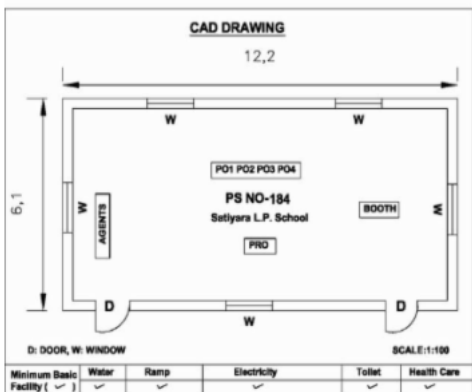

নিৰ্বাচক পঞ্জীয়ন বিষয়াৰ স্বাক্ষৰ

Nazri Naksha

Google Map View

Polling Station Building Front View

ভোটগ্ৰন্থন কেন্দ্ৰৰ সন্মুখৰ দৃশ্য

Cad View

Key MAP View

1 নাম : সঞ্জিতা শইকীয়া পিতাৰ নাম: ৰঞ্জিত শইকীয়া ঘৰ নং : 15 বয়স : 21 লিঙ্গ : মহিলা	PWX0059394 ফটো উপলব্ধ	2 নাম : চয়নিকা বৰুৱা পিতাৰ নাম: যাদৱী বৰুৱা ঘৰ নং : 35 ক বয়স : 22 লিঙ্গ : মহিলা	HGC3472065 ফটো উপলব্ধ	3 নাম : বৰ্ণালী বৰা স্বামীৰ নাম: অসীম বৰা ঘৰ নং : 36 ক বয়স : 27 লিঙ্গ : মহিলা	PWX0074054 ফটো উপলব্ধ
4 নাম : প্ৰাঞ্জল বৰা পিতাৰ নাম: সীমান্ত বৰা ঘৰ নং : 36 ক বয়স : 24 লিঙ্গ : পুৰুষ	PWX0074070 ফটো উপলব্ধ	5 নাম : নবনীতা বৰা পিতাৰ নাম: সীমান্ত বৰা ঘৰ নং : 36 ক বয়স : 20 লিঙ্গ : মহিলা	PWX0074039 ফটো উপলব্ধ	6 নাম : শকুন্তলা ভূঞা স্বামীৰ নাম: মনোজ শইকীয়া ঘৰ নং : 48/এ বয়স : 37 লিঙ্গ : মহিলা	HGC0524058 ফটো উপলব্ধ
7 নাম : খেমিতা বৰা পিতাৰ নাম: নন্দেশ্বৰ বৰা ঘৰ নং : 55 বয়স : 24 লিঙ্গ : মহিলা	CDZ1869361 ফটো উপলব্ধ	8 নাম : মনালিচা বৰা পিতাৰ নাম: বনেশ্বৰ বৰা ঘৰ নং : 60 বয়স : 35 লিঙ্গ : মহিলা	HGC1441997 ফটো উপলব্ধ	9 নাম : সঞ্জিতা বৰুৱা শইকীয়া স্বামীৰ নাম: ৰঞ্জন শইকীয়া ঘৰ নং : 72 বয়স : 29 লিঙ্গ : মহিলা	HGC3460649 ফটো উপলব্ধ
10 নাম : লক্ষ্যধৰ দাস পিতাৰ নাম: দিলীপ দাস ঘৰ নং : ৮২ বয়স : 21 লিঙ্গ : পুৰুষ	PWX0016519 ফটো উপলব্ধ	11 নাম : নকুল ভূঞা পিতাৰ নাম: পৰেশ ভূঞা ঘৰ নং : ১১৩ বয়স : 25 লিঙ্গ : পুৰুষ	HGC1253822 ফটো উপলব্ধ	12 নাম : পৰেশ ভূঞা পিতাৰ নাম: সৌমেশ্বৰ ভূঞা ঘৰ নং : ১১৩ক বয়স : 57 লিঙ্গ : পুৰুষ	HGC1794565 ফটো উপলব্ধ
13 নাম : আইন ভূঞা স্বামীৰ নাম: পৰেশ ভূঞা ঘৰ নং : ১১৩ক বয়স : 45 লিঙ্গ : মহিলা	HGC1794576 ফটো উপলব্ধ	14 নাম : অৰ্জুন ভূঞা পিতাৰ নাম: পৰেশ ভূঞা ঘৰ নং : ১১৩ক বয়স : 30 লিঙ্গ : পুৰুষ	HGC1801292 ফটো উপলব্ধ	15 নাম : সৰ্বেশ্বৰ ভূঞা পিতাৰ নাম: সৌমেশ্বৰ ভূঞা ঘৰ নং : ১১৪ বয়স : 62 লিঙ্গ : পুৰুষ	HGC1794587 ফটো উপলব্ধ
16 নাম : সূচিত্ৰ ভূঞা স্বামীৰ নাম: সৰ্বেশ্বৰ ভূঞা ঘৰ নং : ১১৪ বয়স : 58 লিঙ্গ : মহিলা	HGC1794598 ফটো উপলব্ধ	17 নাম : উৎপল ভূঞা পিতাৰ নাম: সৰ্বেশ্বৰ ভূঞা ঘৰ নং : ১১৪ বয়স : 38 লিঙ্গ : পুৰুষ	HGC1794601 ফটো উপলব্ধ	18 নাম : পিংকী বৰা ভূঞা স্বামীৰ নাম: উৎপল ভূঞা ঘৰ নং : ১১৪ বয়স : 27 লিঙ্গ : মহিলা	HGC0516294 ফটো উপলব্ধ
19 নাম : যতীন ভূঞা পিতাৰ নাম: সৌমেশ্বৰ ভূঞা ঘৰ নং : ১১৫ বয়স : 56 লিঙ্গ : পুৰুষ	HGC1794623 ফটো উপলব্ধ	20 নাম : বীনা দত্ত ভূঞা স্বামীৰ নাম: যতীন ভূঞা ঘৰ নং : ১১৫ বয়স : 55 লিঙ্গ : মহিলা	HGC1794634 ফটো উপলব্ধ	21 নাম : বৈদ্যা ভূঞা পিতাৰ নাম: যতীন ভূঞা ঘৰ নং : 115 বয়স : 30 লিঙ্গ : পুৰুষ	HGC2275549 ফটো উপলব্ধ
22 নাম : ধৰ্মেশ্বৰী বৰদলৈ শইকীয়া স্বামীৰ নাম: জীতেন শইকীয়া ঘৰ নং : ১১৬ বয়স : 48 লিঙ্গ : মহিলা	HGC1801305 ফটো উপলব্ধ	23 নাম : অনি শইকীয়া স্বামীৰ নাম: ডিম্বেশ্বৰ শইকীয়া ঘৰ নং : ১১৭ বয়স : 61 লিঙ্গ : মহিলা	HGC1794667 ফটো উপলব্ধ	24 নাম : বুলবুল শইকীয়া পিতাৰ নাম: ডিম্বেশ্বৰ শইকীয়া ঘৰ নং : 117 বয়স : 33 লিঙ্গ : পুৰুষ	HGC0234765 ফটো উপলব্ধ
25 নাম : ৰঞ্জন শইকীয়া পিতাৰ নাম: ডিম্বেশ্বৰ শইকীয়া ঘৰ নং : 117 বয়স : 31 লিঙ্গ : পুৰুষ	HGC0234799 ফটো উপলব্ধ	26 নাম : নাজী শইকীয়া কোৱৰ স্বামীৰ নাম: বুলবুল শইকীয়া ঘৰ নং : 117 বয়স : 29 লিঙ্গ : মহিলা	HGC0234898 ফটো উপলব্ধ	27 নাম : পাৰ্থ প্ৰতিম শইকীয়া পিতাৰ নাম: পুষ্প শইকীয়া ঘৰ নং : ১১৭ক বয়স : 23 লিঙ্গ : পুৰুষ	HGC1173715 ফটো উপলব্ধ
28 নাম : পুষ্প শইকীয়া পিতাৰ নাম: ভোগেশ্বৰ শইকীয়া ঘৰ নং : ১১৭ক বয়স : 63 লিঙ্গ : পুৰুষ	HGC1794678 ফটো উপলব্ধ	29 নাম : হেমলতা শইকীয়া স্বামীৰ নাম: পুষ্প শইকীয়া ঘৰ নং : ১১৭ক বয়স : 56 লিঙ্গ : মহিলা	HGC1794689 ফটো উপলব্ধ	30 নাম : প্ৰদীপ ভূঞা পিতাৰ নাম: ডিম্বেশ্বৰ ভূঞা ঘৰ নং : ১১৮ বয়স : 66 লিঙ্গ : পুৰুষ	HGC1794690 ফটো উপলব্ধ