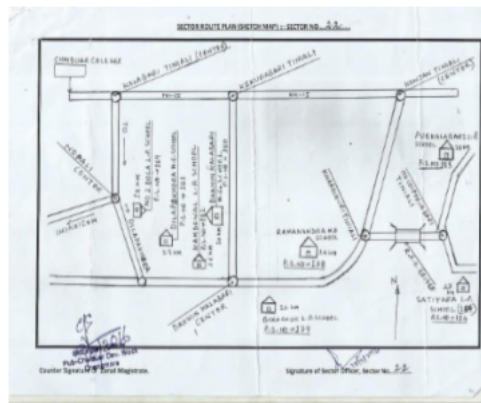

নিৰ্বাচক পঞ্জীয়ন বিষয়াৰ স্বাক্ষৰ

Nazri Naksha

Google Map View

Polling Station Building Front View

ভোটগ্ৰহন কেন্দ্ৰৰ সন্মুখৰ দৃশ্য

Cad View

Key MAP View

1 নাম : সুপ্ৰিয় ভূঞা পিতাৰ নাম: সাধন ভূঞা ঘৰ নং : 00 বয়স : 26 লিঙ্গ : পুৰুষ	HGC3468501 ফটো উপলব্ধ	2 নাম : বিপিন শইকীয়া পিতাৰ নাম: লক্ষেশ্বৰ শইকীয়া ঘৰ নং : 1 বয়স : 60 লিঙ্গ : পুৰুষ	HGC1784561 ফটো উপলব্ধ	# 3 নাম : লাৰণ্য বৰা শইকীয়া স্বামীৰ নাম: বিপিন শইকীয়া ঘৰ নং : 1 বয়স : 53 লিঙ্গ : মহিলা	HGC1784572 ফটো উপলব্ধ
4 নাম : মনোজ শইকীয়া পিতাৰ নাম: বিপিন শইকীয়া ঘৰ নং : 1 বয়স : 33 লিঙ্গ : পুৰুষ	HGC1789248 ফটো উপলব্ধ	# 5 নাম : শিখাজ্যোতি কোচ স্বামীৰ নাম: মনোজ শইকীয়া ঘৰ নং : 1 বয়স : 32 লিঙ্গ : মহিলা	PWX0023358 ফটো উপলব্ধ	6 নাম : প্ৰান্ত শইকীয়া পিতাৰ নাম: চন্দ্ৰ শইকীয়া ঘৰ নং : 1 (ক) বয়স : 24 লিঙ্গ : পুৰুষ	HGC1263797 ফটো উপলব্ধ
7 নাম : ধিৰজ শইকীয়া পিতাৰ নাম: চন্দ্ৰ শইকীয়া ঘৰ নং : 1 বয়স : 26 লিঙ্গ : পুৰুষ	HGC0359869 ফটো উপলব্ধ	8 নাম : চন্দ্ৰ শইকীয়া পিতাৰ নাম: লক্ষেশ্বৰ শইকীয়া ঘৰ নং : 1 বয়স : 51 লিঙ্গ : পুৰুষ	HGC1784583 ফটো উপলব্ধ	9 নাম : মমি শইকীয়া স্বামীৰ নাম: চন্দ্ৰ শইকীয়া ঘৰ নং : 1 বয়স : 43 লিঙ্গ : মহিলা	HGC1784594 ফটো উপলব্ধ
10 নাম : সুমিত্ৰা শইকীয়া স্বামীৰ নাম: লক্ষেশ্বৰ শইকীয়া ঘৰ নং : 2 বয়স : 93 লিঙ্গ : মহিলা	HGC1784607 ফটো উপলব্ধ	11 নাম : অসীম শইকীয়া পিতাৰ নাম: লক্ষেশ্বৰ শইকীয়া ঘৰ নং : 2 বয়স : 51 লিঙ্গ : পুৰুষ	HGC1784618 ফটো উপলব্ধ	12 নাম : দুল শইকীয়া স্বামীৰ নাম: অসীম শইকীয়া ঘৰ নং : 2 বয়স : 46 লিঙ্গ : মহিলা	HGC1784629 ফটো উপলব্ধ
13 নাম : চুমকী শইকীয়া পিতাৰ নাম: অসীম শইকীয়া ঘৰ নং : 2 বয়স : 22 লিঙ্গ : মহিলা	PWX0023218 ফটো উপলব্ধ	14 নাম : ঘনশ্যাম শইকীয়া পিতাৰ নাম: গুনাৰাম শইকীয়া ঘৰ নং : 3 বয়স : 60 লিঙ্গ : পুৰুষ	HGC1784630 ফটো উপলব্ধ	15 নাম : প্ৰেম শইকীয়া স্বামীৰ নাম: ঘনশ্যাম শইকীয়া ঘৰ নং : 3 বয়স : 53 লিঙ্গ : মহিলা	HGC1784641 ফটো উপলব্ধ
16 নাম : বসন্ত শইকীয়া পিতাৰ নাম: ঘনশ্যাম শইকীয়া ঘৰ নং : 3 বয়স : 30 লিঙ্গ : পুৰুষ	HGC2274182 ফটো উপলব্ধ	17 নাম : দেৱজীত শইকীয়া পিতাৰ নাম: ঘনশ্যাম শইকীয়া ঘৰ নং : 3 বয়স : 28 লিঙ্গ : পুৰুষ	HGC0102699 ফটো উপলব্ধ	18 নাম : পবিত্ৰ শইকীয়া পিতাৰ নাম: বেব শইকীয়া ঘৰ নং : 8 বয়স : 41 লিঙ্গ : পুৰুষ	HGC1784663 ফটো উপলব্ধ
S 19 নাম : বুল শইকীয়া স্বামীৰ নাম: পদ্ম শইকীয়া ঘৰ নং : 8 বয়স : 40 লিঙ্গ : মহিলা	HGC1784710 ফটো উপলব্ধ	20 নাম : পুতলী শইকীয়া স্বামীৰ নাম: পবিত্ৰ শইকীয়া ঘৰ নং : 8 বয়স : 38 লিঙ্গ : মহিলা	HGC1784674 ফটো উপলব্ধ	21 নাম : মান্ধী গগৈ পিতাৰ নাম: কুশল গগৈ ঘৰ নং : 4 বয়স : 28 লিঙ্গ : মহিলা	DTK0243063 ফটো উপলব্ধ
22 নাম : পূজা শইকীয়া পিতাৰ নাম: পবিত্ৰ শইকীয়া ঘৰ নং : 4 বয়স : 20 লিঙ্গ : মহিলা	PWX0023408 ফটো উপলব্ধ	23 নাম : গঙ্গাৰাম শইকীয়া পিতাৰ নাম: গঙ্গাৰাম শইকীয়া ঘৰ নং : 5 বয়স : 71 লিঙ্গ : পুৰুষ	HGC1784721 ফটো উপলব্ধ	24 নাম : নিৰু শইকীয়া স্বামীৰ নাম: পুৰাই শইকীয়া ঘৰ নং : 5 বয়স : 63 লিঙ্গ : মহিলা	HGC1784732 ফটো উপলব্ধ
25 নাম : অনিল শইকীয়া পিতাৰ নাম: বসেশ্বৰ শইকীয়া ঘৰ নং : 6 বয়স : 56 লিঙ্গ : পুৰুষ	HGC1784754 ফটো উপলব্ধ	26 নাম : মীনা বৰা শইকীয়া স্বামীৰ নাম: অনিল শইকীয়া ঘৰ নং : 6 বয়স : 48 লিঙ্গ : মহিলা	HGC1784787 ফটো উপলব্ধ	27 নাম : দীপেন শইকীয়া পিতাৰ নাম: বসেশ্বৰ শইকীয়া ঘৰ নং : 6 বয়স : 48 লিঙ্গ : পুৰুষ	HGC1784776 ফটো উপলব্ধ
28 নাম : নিশিতা দত্ত শইকীয়া স্বামীৰ নাম: দিপেন শইকীয়া ঘৰ নং : 6 বয়স : 33 লিঙ্গ : মহিলা	HGC0456590 ফটো উপলব্ধ	# 29 নাম : লাকী প্ৰিয়া শইকীয়া পিতাৰ নাম: অনিল শইকীয়া ঘৰ নং : 6 বয়স : 21 লিঙ্গ : মহিলা	PWX0018549 ফটো উপলব্ধ	30 নাম : কোষেশ্বৰ শইকীয়া পিতাৰ নাম: পদেশ্বৰ শইকীয়া ঘৰ নং : 9 বয়স : 73 লিঙ্গ : পুৰুষ	HGC1784798 ফটো উপলব্ধ