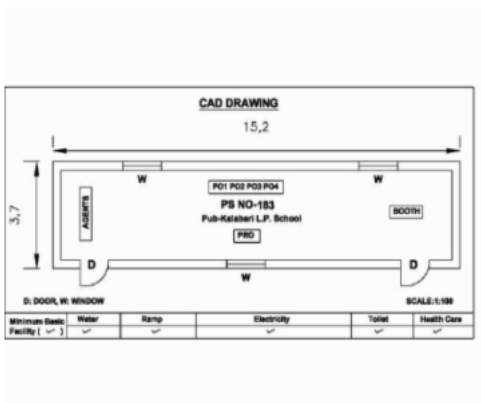

নিৰ্বাচক পঞ্জীয়ন বিষয়াৰ স্বাক্ষৰ

Nazri Naksha

Google Map View

Polling Station Building Front View

ভোটগ্ৰহন কেন্দ্ৰৰ সন্মুখৰ দৃশ্য

Cad View

Key MAP View

1 নাম : সুপ্ৰিয় ভূঞা পিতাৰ নাম: সাধন ভূঞা ঘৰ নং : 00 বয়স : 26 লিঙ্গ : পুৰুষ	HGC3468501 ফটো উপলব্ধ	2 নাম : বিপিন শইকীয়া পিতাৰ নাম: লক্ষেশ্বৰ শইকীয়া ঘৰ নং : 1 বয়স : 60 লিঙ্গ : পুৰুষ	HGC1784561 ফটো উপলব্ধ	# 3 নাম : লাৰণ্য বৰা শইকীয়া স্বামীৰ নাম: বিপিন শইকীয়া ঘৰ নং : 1 বয়স : 53 লিঙ্গ : মহিলা	HGC1784572 ফটো উপলব্ধ
4 নাম : মনোজ শইকীয়া পিতাৰ নাম: বিপিন শইকীয়া ঘৰ নং : 1 বয়স : 33 লিঙ্গ : পুৰুষ	HGC1789248 ফটো উপলব্ধ	# 5 নাম : শিখাজ্যোতি কোচ স্বামীৰ নাম: মনোজ শইকীয়া ঘৰ নং : 1 বয়স : 32 লিঙ্গ : মহিলা	PWX0023358 ফটো উপলব্ধ	6 নাম : প্ৰান্ত শইকীয়া পিতাৰ নাম: চন্দ্ৰ শইকীয়া ঘৰ নং : 1 (ক) বয়স : 24 লিঙ্গ : পুৰুষ	HGC1263797 ফটো উপলব্ধ
7 নাম : ধিৰজ শইকীয়া পিতাৰ নাম: চন্দ্ৰ শইকীয়া ঘৰ নং : 1 বয়স : 26 লিঙ্গ : পুৰুষ	HGC0359869 ফটো উপলব্ধ	8 নাম : চন্দ্ৰ শইকীয়া পিতাৰ নাম: লক্ষেশ্বৰ শইকীয়া ঘৰ নং : 1 বয়স : 51 লিঙ্গ : পুৰুষ	HGC1784583 ফটো উপলব্ধ	9 নাম : মমি শইকীয়া স্বামীৰ নাম: চন্দ্ৰ শইকীয়া ঘৰ নং : 1 বয়স : 43 লিঙ্গ : মহিলা	HGC1784594 ফটো উপলব্ধ
10 নাম : সুমিত্ৰা শইকীয়া স্বামীৰ নাম: লক্ষেশ্বৰ শইকীয়া ঘৰ নং : 2 বয়স : 93 লিঙ্গ : মহিলা	HGC1784607 ফটো উপলব্ধ	11 নাম : অসীম শইকীয়া পিতাৰ নাম: লক্ষেশ্বৰ শইকীয়া ঘৰ নং : 2 বয়স : 51 লিঙ্গ : পুৰুষ	HGC1784618 ফটো উপলব্ধ	12 নাম : দুল শইকীয়া স্বামীৰ নাম: অসীম শইকীয়া ঘৰ নং : 2 বয়স : 46 লিঙ্গ : মহিলা	HGC1784629 ফটো উপলব্ধ
13 নাম : চুমকী শইকীয়া পিতাৰ নাম: অসীম শইকীয়া ঘৰ নং : 2 বয়স : 22 লিঙ্গ : মহিলা	PWX0023218 ফটো উপলব্ধ	14 নাম : ঘনশ্যাম শইকীয়া পিতাৰ নাম: গুনাৰাম শইকীয়া ঘৰ নং : 3 বয়স : 60 লিঙ্গ : পুৰুষ	HGC1784630 ফটো উপলব্ধ	15 নাম : প্ৰেম শইকীয়া স্বামীৰ নাম: ঘনশ্যাম শইকীয়া ঘৰ নং : 3 বয়স : 53 লিঙ্গ : মহিলা	HGC1784641 ফটো উপলব্ধ
16 নাম : বসন্ত শইকীয়া পিতাৰ নাম: ঘনশ্যাম শইকীয়া ঘৰ নং : 3 বয়স : 30 লিঙ্গ : পুৰুষ	HGC2274182 ফটো উপলব্ধ	17 নাম : দেৱজীত শইকীয়া পিতাৰ নাম: ঘনশ্যাম শইকীয়া ঘৰ নং : 3 বয়স : 28 লিঙ্গ : পুৰুষ	HGC0102699 ফটো উপলব্ধ	18 নাম : পবিত্ৰ শইকীয়া পিতাৰ নাম: বেব শইকীয়া ঘৰ নং : 8 বয়স : 41 লিঙ্গ : পুৰুষ	HGC1784663 ফটো উপলব্ধ
S 19 নাম : বুল শইকীয়া স্বামীৰ নাম: পদ্ম শইকীয়া ঘৰ নং : 8 বয়স : 40 লিঙ্গ : মহিলা	HGC1784710 ফটো উপলব্ধ	20 নাম : পুতলী শইকীয়া স্বামীৰ নাম: পবিত্ৰ শইকীয়া ঘৰ নং : 8 বয়স : 38 লিঙ্গ : মহিলা	HGC1784674 ফটো উপলব্ধ	21 নাম : মান্ধী গগৈ পিতাৰ নাম: কুশল গগৈ ঘৰ নং : 4 বয়স : 28 লিঙ্গ : মহিলা	DTK0243063 ফটো উপলব্ধ
22 নাম : পূজা শইকীয়া পিতাৰ নাম: পবিত্ৰ শইকীয়া ঘৰ নং : 4 বয়স : 20 লিঙ্গ : মহিলা	PWX0023408 ফটো উপলব্ধ	23 নাম : গঙ্গাৰাম শইকীয়া পিতাৰ নাম: গঙ্গাৰাম শইকীয়া ঘৰ নং : 5 বয়স : 71 লিঙ্গ : পুৰুষ	HGC1784721 ফটো উপলব্ধ	24 নাম : নিৰু শইকীয়া স্বামীৰ নাম: পুৰাই শইকীয়া ঘৰ নং : 5 বয়স : 63 লিঙ্গ : মহিলা	HGC1784732 ফটো উপলব্ধ
25 নাম : অনিল শইকীয়া পিতাৰ নাম: বসেশ্বৰ শইকীয়া ঘৰ নং : 6 বয়স : 56 লিঙ্গ : পুৰুষ	HGC1784754 ফটো উপলব্ধ	26 নাম : মীনা বৰা শইকীয়া স্বামীৰ নাম: অনিল শইকীয়া ঘৰ নং : 6 বয়স : 48 লিঙ্গ : মহিলা	HGC1784787 ফটো উপলব্ধ	27 নাম : দীপেন শইকীয়া পিতাৰ নাম: বসেশ্বৰ শইকীয়া ঘৰ নং : 6 বয়স : 48 লিঙ্গ : পুৰুষ	HGC1784776 ফটো উপলব্ধ
28 নাম : নিশিতা দত্ত শইকীয়া স্বামীৰ নাম: দিপেন শইকীয়া ঘৰ নং : 6 বয়স : 33 লিঙ্গ : মহিলা	HGC0456590 ফটো উপলব্ধ	# 29 নাম : লাকী প্ৰিয়া শইকীয়া পিতাৰ নাম: অনিল শইকীয়া ঘৰ নং : 6 বয়স : 21 লিঙ্গ : মহিলা	PWX0018549 ফটো উপলব্ধ	30 নাম : কোষেশ্বৰ শইকীয়া পিতাৰ নাম: পদেশ্বৰ শইকীয়া ঘৰ নং : 9 বয়স : 73 লিঙ্গ : পুৰুষ	HGC1784798 ফটো উপলব্ধ