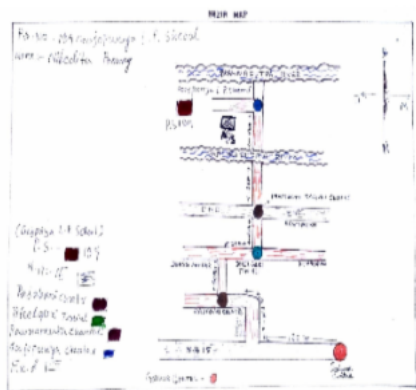

নিৰ্বাচক পঞ্জীয়ন বিষয়াৰ স্বাক্ষৰ

Nazri Naksha

Google Map View

Polling Station Building Front View

ভোটগ্ৰহন কেন্দ্ৰৰ সন্মুখৰ দৃশ্য

Cad View

Key MAP View

1 নাম : সুপ্ৰিয় ভূঞা পিতাৰ নাম: সাধন ভূঞা ঘৰ নং : 00 বয়স : 26 লিঙ্গ : পুৰুষ	HGC3468501 ফটো উপলব্ধ	2 নাম : বিপিন শইকীয়া পিতাৰ নাম: লক্ষেশ্বৰ শইকীয়া ঘৰ নং : 1 বয়স : 60 লিঙ্গ : পুৰুষ	HGC1784561 ফটো উপলব্ধ	# 3 নাম : লাৰণ্য বৰা শইকীয়া স্বামীৰ নাম: বিপিন শইকীয়া ঘৰ নং : 1 বয়স : 53 লিঙ্গ : মহিলা	HGC1784572 ফটো উপলব্ধ
4 নাম : মনোজ শইকীয়া পিতাৰ নাম: বিপিন শইকীয়া ঘৰ নং : 1 বয়স : 33 লিঙ্গ : পুৰুষ	HGC1789248 ফটো উপলব্ধ	# 5 নাম : শিখাজ্যোতি কোচ স্বামীৰ নাম: মনোজ শইকীয়া ঘৰ নং : 1 বয়স : 32 লিঙ্গ : মহিলা	PWX0023358 ফটো উপলব্ধ	6 নাম : প্ৰান্ত শইকীয়া পিতাৰ নাম: চন্দ্ৰ শইকীয়া ঘৰ নং : 1 (ক) বয়স : 24 লিঙ্গ : পুৰুষ	HGC1263797 ফটো উপলব্ধ
7 নাম : ধিৰজ শইকীয়া পিতাৰ নাম: চন্দ্ৰ শইকীয়া ঘৰ নং : 1 বয়স : 26 লিঙ্গ : পুৰুষ	HGC0359869 ফটো উপলব্ধ	8 নাম : চন্দ্ৰ শইকীয়া পিতাৰ নাম: লক্ষেশ্বৰ শইকীয়া ঘৰ নং : 1 বয়স : 51 লিঙ্গ : পুৰুষ	HGC1784583 ফটো উপলব্ধ	9 নাম : মমি শইকীয়া স্বামীৰ নাম: চন্দ্ৰ শইকীয়া ঘৰ নং : 1 বয়স : 43 লিঙ্গ : মহিলা	HGC1784594 ফটো উপলব্ধ
10 নাম : সুমিত্ৰা শইকীয়া স্বামীৰ নাম: লক্ষেশ্বৰ শইকীয়া ঘৰ নং : 2 বয়স : 93 লিঙ্গ : মহিলা	HGC1784607 ফটো উপলব্ধ	11 নাম : অসীম শইকীয়া পিতাৰ নাম: লক্ষেশ্বৰ শইকীয়া ঘৰ নং : 2 বয়স : 51 লিঙ্গ : পুৰুষ	HGC1784618 ফটো উপলব্ধ	12 নাম : দুল শইকীয়া স্বামীৰ নাম: অসীম শইকীয়া ঘৰ নং : 2 বয়স : 46 লিঙ্গ : মহিলা	HGC1784629 ফটো উপলব্ধ
13 নাম : চুমকী শইকীয়া পিতাৰ নাম: অসীম শইকীয়া ঘৰ নং : 2 বয়স : 22 লিঙ্গ : মহিলা	PWX0023218 ফটো উপলব্ধ	14 নাম : ঘনশ্যাম শইকীয়া পিতাৰ নাম: গুনাৰাম শইকীয়া ঘৰ নং : 3 বয়স : 60 লিঙ্গ : পুৰুষ	HGC1784630 ফটো উপলব্ধ	15 নাম : প্ৰেম শইকীয়া স্বামীৰ নাম: ঘনশ্যাম শইকীয়া ঘৰ নং : 3 বয়স : 53 লিঙ্গ : মহিলা	HGC1784641 ফটো উপলব্ধ
16 নাম : বসন্ত শইকীয়া পিতাৰ নাম: ঘনশ্যাম শইকীয়া ঘৰ নং : 3 বয়স : 30 লিঙ্গ : পুৰুষ	HGC2274182 ফটো উপলব্ধ	17 নাম : দেৱজীত শইকীয়া পিতাৰ নাম: ঘনশ্যাম শইকীয়া ঘৰ নং : 3 বয়স : 28 লিঙ্গ : পুৰুষ	HGC0102699 ফটো উপলব্ধ	18 নাম : পবিত্ৰ শইকীয়া পিতাৰ নাম: বেব শইকীয়া ঘৰ নং : 8 বয়স : 41 লিঙ্গ : পুৰুষ	HGC1784663 ফটো উপলব্ধ
S 19 নাম : বুল শইকীয়া স্বামীৰ নাম: পদ্ম শইকীয়া ঘৰ নং : 8 বয়স : 40 লিঙ্গ : মহিলা	HGC1784710 ফটো উপলব্ধ	20 নাম : পুতলী শইকীয়া স্বামীৰ নাম: পবিত্ৰ শইকীয়া ঘৰ নং : 8 বয়স : 38 লিঙ্গ : মহিলা	HGC1784674 ফটো উপলব্ধ	21 নাম : মান্ধী গগৈ পিতাৰ নাম: কুশল গগৈ ঘৰ নং : 4 বয়স : 28 লিঙ্গ : মহিলা	DTK0243063 ফটো উপলব্ধ
22 নাম : পূজা শইকীয়া পিতাৰ নাম: পবিত্ৰ শইকীয়া ঘৰ নং : 4 বয়স : 20 লিঙ্গ : মহিলা	PWX0023408 ফটো উপলব্ধ	23 নাম : গঙ্গাৰাম শইকীয়া পিতাৰ নাম: গঙ্গাৰাম শইকীয়া ঘৰ নং : 5 বয়স : 71 লিঙ্গ : পুৰুষ	HGC1784721 ফটো উপলব্ধ	24 নাম : নিৰু শইকীয়া স্বামীৰ নাম: পুৰাই শইকীয়া ঘৰ নং : 5 বয়স : 63 লিঙ্গ : মহিলা	HGC1784732 ফটো উপলব্ধ
25 নাম : অনিল শইকীয়া পিতাৰ নাম: বসেশ্বৰ শইকীয়া ঘৰ নং : 6 বয়স : 56 লিঙ্গ : পুৰুষ	HGC1784754 ফটো উপলব্ধ	26 নাম : মীনা বৰা শইকীয়া স্বামীৰ নাম: অনিল শইকীয়া ঘৰ নং : 6 বয়স : 48 লিঙ্গ : মহিলা	HGC1784787 ফটো উপলব্ধ	27 নাম : দীপেন শইকীয়া পিতাৰ নাম: বসেশ্বৰ শইকীয়া ঘৰ নং : 6 বয়স : 48 লিঙ্গ : পুৰুষ	HGC1784776 ফটো উপলব্ধ
28 নাম : নিশিতা দত্ত শইকীয়া স্বামীৰ নাম: দিপেন শইকীয়া ঘৰ নং : 6 বয়স : 33 লিঙ্গ : মহিলা	HGC0456590 ফটো উপলব্ধ	# 29 নাম : লাকী প্ৰিয়া শইকীয়া পিতাৰ নাম: অনিল শইকীয়া ঘৰ নং : 6 বয়স : 21 লিঙ্গ : মহিলা	PWX0018549 ফটো উপলব্ধ	30 নাম : কোষেশ্বৰ শইকীয়া পিতাৰ নাম: পদেশ্বৰ শইকীয়া ঘৰ নং : 9 বয়স : 73 লিঙ্গ : পুৰুষ	HGC1784798 ফটো উপলব্ধ