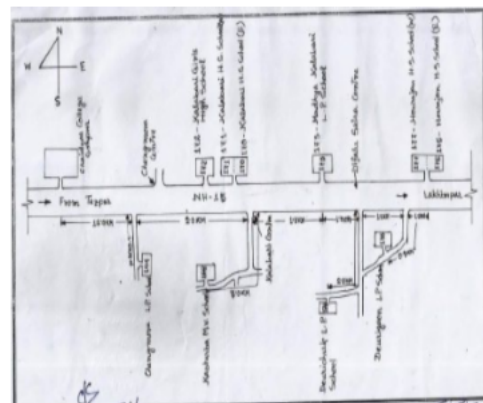

নিৰ্বাচক পঞ্জীয়ন বিষয়াৰ স্বাক্ষৰ

Nazri Naksha

Google Map View

Polling Station Building Front View

ভোটগ্ৰন্থন কেন্দ্ৰৰ সন্মুখৰ দৃশ্য

Cad View

Key MAP View

1 নাম : দিলিপ দাস পিতাৰ নাম: কমলা দাস ঘৰ নং : 1 বয়স : 53 লিঙ্গ : পুৰুষ	HGC1699316 ফটো উপলব্ধ	2 নাম : পাৰুল দাস স্বামীৰ নাম: দিলিপ দাস ঘৰ নং : 1 বয়স : 48 লিঙ্গ : মহিলা	HGC1699327 ফটো উপলব্ধ	3 নাম : জীবন দাস পিতাৰ নাম: দিজেণ দাস ঘৰ নং : 2 বয়স : 36 লিঙ্গ : পুৰুষ	HGC1699338 ফটো উপলব্ধ
4 নাম : মাইনা দাস স্বামীৰ নাম: জীৱন দাস ঘৰ নং : 2 বয়স : 33 লিঙ্গ : মহিলা	HGC2259361 ফটো উপলব্ধ	5 নাম : ধুব দাস মাতৃৰ নাম: ৰিংকুমনি দাস ঘৰ নং : 02 বয়স : 20 লিঙ্গ : পুৰুষ	PWX0059261 ফটো উপলব্ধ	6 নাম : বগাই দাস পিতাৰ নাম: কমলা দাস ঘৰ নং : 9 বয়স : 63 লিঙ্গ : পুৰুষ	HGC1699350 ফটো উপলব্ধ
7 নাম : চম্পা দাস স্বামীৰ নাম: বগাই দাস ঘৰ নং : 9 বয়স : 58 লিঙ্গ : মহিলা	HGC1699361 ফটো উপলব্ধ	8 নাম : ৰেৱতী দাস পিতাৰ নাম: বগাই দাস ঘৰ নং : 9 বয়স : 36 লিঙ্গ : পুৰুষ	HGC1699349 ফটো উপলব্ধ	9 নাম : আইমনি দাস স্বামীৰ নাম: ৰেৱতী দাস ঘৰ নং : 9 বয়স : 32 লিঙ্গ : মহিলা	HGC2259383 ফটো উপলব্ধ
S 10 নাম : মেৰিনা দাস স্বামীৰ নাম: হেমন্ত দাস ঘৰ নং : 3 বয়স : 26 লিঙ্গ : মহিলা	HGC0346411 ফটো উপলব্ধ	11 নাম : যাদৱ দাস পিতাৰ নাম: কমলা দাস ঘৰ নং : 9ক বয়স : 50 লিঙ্গ : পুৰুষ	HGC1699372 ফটো উপলব্ধ	12 নাম : পম দাস স্বামীৰ নাম: যাদৱ দাস ঘৰ নং : 9ক বয়স : 43 লিঙ্গ : মহিলা	HGC1699383 ফটো উপলব্ধ
13 নাম : টংকেশ্বৰ দাস পিতাৰ নাম: কমলা দাস ঘৰ নং : 8 বয়স : 52 লিঙ্গ : পুৰুষ	HGC1699394 ফটো উপলব্ধ	S 14 নাম : জুন দাস স্বামীৰ নাম: টংকেশ্বৰ দাস ঘৰ নং : 8 বয়স : 46 লিঙ্গ : মহিলা	HGC1699407 ফটো উপলব্ধ	15 নাম : পবিত্ৰ দাস পিতাৰ নাম: টংকেশ্বৰ দাস ঘৰ নং : 8 বয়স : 35 লিঙ্গ : পুৰুষ	HGC2259703 ফটো উপলব্ধ
16 নাম : ভাইকন দাস পিতাৰ নাম: টংকেশ্বৰ দাস ঘৰ নং : 8 বয়স : 31 লিঙ্গ : পুৰুষ	HGC2259770 ফটো উপলব্ধ	R 17 নাম : মৌউৰী দাস স্বামীৰ নাম: প্ৰবীৰ দাস ঘৰ নং : 8 বয়স : 30 লিঙ্গ : মহিলা	HGC2259441 ফটো উপলব্ধ	18 নাম : হোমা দাস স্বামীৰ নাম: ভাইকন দাস ঘৰ নং : 8 বয়স : 29 লিঙ্গ : মহিলা	HGC0127746 ফটো উপলব্ধ
19 নাম : ৰূপা ভাতী দাস স্বামীৰ নাম: প্ৰনব দাস ঘৰ নং : 4 বয়স : 24 লিঙ্গ : মহিলা	PWX0015529 ফটো উপলব্ধ	20 নাম : মানৱজ্যোতি ভূঞা পিতাৰ নাম: পদোধৰ ভূঞা ঘৰ নং : 4 বয়স : 21 লিঙ্গ : পুৰুষ	PWX0087718 ফটো উপলব্ধ	21 নাম : টংকেশ্বৰ দাস পিতাৰ নাম: পশুৰাম দাস ঘৰ নং : 5 বয়স : 75 লিঙ্গ : পুৰুষ	HGC1699418 ফটো উপলব্ধ
22 নাম : দেবেশ্বৰী দাস স্বামীৰ নাম: টংকেশ্বৰ দাস ঘৰ নং : 5 বয়স : 65 লিঙ্গ : মহিলা	HGC1699441 ফটো উপলব্ধ	23 নাম : জীতেন দাস পিতাৰ নাম: টংকেশ্বৰ দাস ঘৰ নং : 5 বয়স : 43 লিঙ্গ : পুৰুষ	HGC1699430 ফটো উপলব্ধ	24 নাম : নিপেন দাস পিতাৰ নাম: টংকেশ্বৰ দাস ঘৰ নং : 5 বয়স : 40 লিঙ্গ : পুৰুষ	HGC1699429 ফটো উপলব্ধ
25 নাম : মিন দাস স্বামীৰ নাম: জীতেন দাস ঘৰ নং : 5 বয়স : 38 লিঙ্গ : মহিলা	HGC2259667 ফটো উপলব্ধ	26 নাম : মামনী দাস স্বামীৰ নাম: নিপেন দাস ঘৰ নং : 5 বয়স : 31 লিঙ্গ : মহিলা	HGC2259565 ফটো উপলব্ধ	27 নাম : ঘাচিয়া দাস পিতাৰ নাম: বাবুলাল দাস ঘৰ নং : 6 বয়স : 68 লিঙ্গ : পুৰুষ	HGC1699452 ফটো উপলব্ধ
28 নাম : ৰূপামনি দাস পিতাৰ নাম: ঘাচিয়া দাস ঘৰ নং : 6 বয়স : 37 লিঙ্গ : মহিলা	HGC1699463 ফটো উপলব্ধ	29 নাম : আইমনি দাস পিতাৰ নাম: কুলেন দাস ঘৰ নং : 06 বয়স : 34 লিঙ্গ : মহিলা	PWX0070763 ফটো উপলব্ধ	30 নাম : বুদ্ধেশ্বৰ দাস পিতাৰ নাম: অনিল দাস ঘৰ নং : 6 ক বয়স : 23 লিঙ্গ : পুৰুষ	HGC3484318 ফটো উপলব্ধ