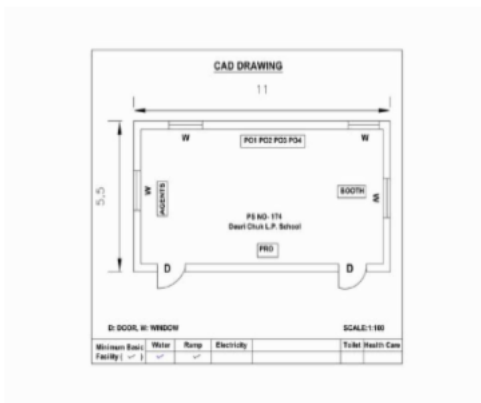

নিৰ্বাচক পঞ্জীয়ন বিষয়াৰ স্বাক্ষৰ

Nazri Naksha

Google Map View

Polling Station Building Front View

ভোটগ্ৰন্থন কেন্দ্ৰৰ সন্মুখৰ দৃশ্য

Cad View

Key MAP View

1 নাম : দিলিপ দাস পিতাৰ নাম: কমলা দাস ঘৰ নং : 1 বয়স : 53 লিঙ্গ : পুৰুষ	HGC1699316 ফটো উপলব্ধ	2 নাম : পাৰুল দাস স্বামীৰ নাম: দিলিপ দাস ঘৰ নং : 1 বয়স : 48 লিঙ্গ : মহিলা	HGC1699327 ফটো উপলব্ধ	3 নাম : জীবন দাস পিতাৰ নাম: দিজেণ দাস ঘৰ নং : 2 বয়স : 36 লিঙ্গ : পুৰুষ	HGC1699338 ফটো উপলব্ধ
4 নাম : মাইনা দাস স্বামীৰ নাম: জীৱন দাস ঘৰ নং : 2 বয়স : 33 লিঙ্গ : মহিলা	HGC2259361 ফটো উপলব্ধ	5 নাম : ধুব দাস মাতৃৰ নাম: ৰিংকুমনি দাস ঘৰ নং : 02 বয়স : 20 লিঙ্গ : পুৰুষ	PWX0059261 ফটো উপলব্ধ	6 নাম : বগাই দাস পিতাৰ নাম: কমলা দাস ঘৰ নং : 9 বয়স : 63 লিঙ্গ : পুৰুষ	HGC1699350 ফটো উপলব্ধ
7 নাম : চম্পা দাস স্বামীৰ নাম: বগাই দাস ঘৰ নং : 9 বয়স : 58 লিঙ্গ : মহিলা	HGC1699361 ফটো উপলব্ধ	8 নাম : ৰেৱতী দাস পিতাৰ নাম: বগাই দাস ঘৰ নং : 9 বয়স : 36 লিঙ্গ : পুৰুষ	HGC1699349 ফটো উপলব্ধ	9 নাম : আইমনি দাস স্বামীৰ নাম: ৰেৱতী দাস ঘৰ নং : 9 বয়স : 32 লিঙ্গ : মহিলা	HGC2259383 ফটো উপলব্ধ
S 10 নাম : মেৰিনা দাস স্বামীৰ নাম: হেমন্ত দাস ঘৰ নং : 3 বয়স : 26 লিঙ্গ : মহিলা	HGC0346411 ফটো উপলব্ধ	11 নাম : যাদৱ দাস পিতাৰ নাম: কমলা দাস ঘৰ নং : 9ক বয়স : 50 লিঙ্গ : পুৰুষ	HGC1699372 ফটো উপলব্ধ	12 নাম : পম দাস স্বামীৰ নাম: যাদৱ দাস ঘৰ নং : 9ক বয়স : 43 লিঙ্গ : মহিলা	HGC1699383 ফটো উপলব্ধ
13 নাম : টংকেশ্বৰ দাস পিতাৰ নাম: কমলা দাস ঘৰ নং : 8 বয়স : 52 লিঙ্গ : পুৰুষ	HGC1699394 ফটো উপলব্ধ	S 14 নাম : জুন দাস স্বামীৰ নাম: টংকেশ্বৰ দাস ঘৰ নং : 8 বয়স : 46 লিঙ্গ : মহিলা	HGC1699407 ফটো উপলব্ধ	15 নাম : পবিত্ৰ দাস পিতাৰ নাম: টংকেশ্বৰ দাস ঘৰ নং : 8 বয়স : 35 লিঙ্গ : পুৰুষ	HGC2259703 ফটো উপলব্ধ
16 নাম : ভাইকন দাস পিতাৰ নাম: টংকেশ্বৰ দাস ঘৰ নং : 8 বয়স : 31 লিঙ্গ : পুৰুষ	HGC2259770 ফটো উপলব্ধ	R 17 নাম : মৌউৰী দাস স্বামীৰ নাম: প্ৰবীৰ দাস ঘৰ নং : 8 বয়স : 30 লিঙ্গ : মহিলা	HGC2259441 ফটো উপলব্ধ	18 নাম : হোমা দাস স্বামীৰ নাম: ভাইকন দাস ঘৰ নং : 8 বয়স : 29 লিঙ্গ : মহিলা	HGC0127746 ফটো উপলব্ধ
19 নাম : ৰূপা ভাতী দাস স্বামীৰ নাম: প্ৰনব দাস ঘৰ নং : 4 বয়স : 24 লিঙ্গ : মহিলা	PWX0015529 ফটো উপলব্ধ	20 নাম : মানৱজ্যোতি ভূঞা পিতাৰ নাম: পদোধৰ ভূঞা ঘৰ নং : 4 বয়স : 21 লিঙ্গ : পুৰুষ	PWX0087718 ফটো উপলব্ধ	21 নাম : টংকেশ্বৰ দাস পিতাৰ নাম: পশুৰাম দাস ঘৰ নং : 5 বয়স : 75 লিঙ্গ : পুৰুষ	HGC1699418 ফটো উপলব্ধ
22 নাম : দেবেশ্বৰী দাস স্বামীৰ নাম: টংকেশ্বৰ দাস ঘৰ নং : 5 বয়স : 65 লিঙ্গ : মহিলা	HGC1699441 ফটো উপলব্ধ	23 নাম : জীতেন দাস পিতাৰ নাম: টংকেশ্বৰ দাস ঘৰ নং : 5 বয়স : 43 লিঙ্গ : পুৰুষ	HGC1699430 ফটো উপলব্ধ	24 নাম : নিপেন দাস পিতাৰ নাম: টংকেশ্বৰ দাস ঘৰ নং : 5 বয়স : 40 লিঙ্গ : পুৰুষ	HGC1699429 ফটো উপলব্ধ
25 নাম : মিন দাস স্বামীৰ নাম: জীতেন দাস ঘৰ নং : 5 বয়স : 38 লিঙ্গ : মহিলা	HGC2259667 ফটো উপলব্ধ	26 নাম : মামনী দাস স্বামীৰ নাম: নিপেন দাস ঘৰ নং : 5 বয়স : 31 লিঙ্গ : মহিলা	HGC2259565 ফটো উপলব্ধ	27 নাম : ঘাচিয়া দাস পিতাৰ নাম: বাবুলাল দাস ঘৰ নং : 6 বয়স : 68 লিঙ্গ : পুৰুষ	HGC1699452 ফটো উপলব্ধ
28 নাম : ৰূপামনি দাস পিতাৰ নাম: ঘাচিয়া দাস ঘৰ নং : 6 বয়স : 37 লিঙ্গ : মহিলা	HGC1699463 ফটো উপলব্ধ	29 নাম : আইমনি দাস পিতাৰ নাম: কুলেন দাস ঘৰ নং : 06 বয়স : 34 লিঙ্গ : মহিলা	PWX0070763 ফটো উপলব্ধ	30 নাম : বুদ্ধেশ্বৰ দাস পিতাৰ নাম: অনিল দাস ঘৰ নং : 6 ক বয়স : 23 লিঙ্গ : পুৰুষ	HGC3484318 ফটো উপলব্ধ