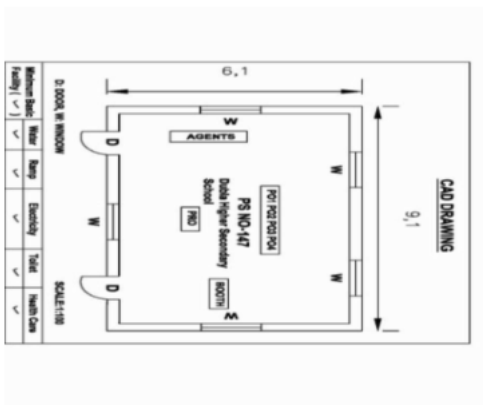

নিৰ্বাচক পঞ্জীয়ন বিষয়াৰ স্বাক্ষৰ

Nazri Naksha

Google Map View

Polling Station Building Front View

ভোটগ্ৰন্থন কেন্দ্ৰৰ সন্মুখৰ দৃশ্য

Cad View

Key MAP View

| | | | | | |
|--|--------------------------|--|--------------------------|---|--------------------------|
| 1 নাম : হেমন্ত শইকীয়া পিতাৰ নাম: ভোলাৰাম শইকীয়া ঘৰ নং : 1 বয়স : 66 লিঙ্গ : পুৰুষ | HGC1444560 ফটো উপলব্ধ | 2 নাম : দিগন্ত শইকীয়া পিতাৰ নাম: হেমন্ত শইকীয়া ঘৰ নং : 1 বয়স : 33 লিঙ্গ : পুৰুষ | HGC0013506 ফটো উপলব্ধ | 3 নাম : শ্যমন্ত শইকীয়া পিতাৰ নাম: হেমন্ত শইকীয়া ঘৰ নং : 1 বয়স : 31 লিঙ্গ : পুৰুষ | HGC0013507 ফটো উপলব্ধ |
| 4 নাম : প্ৰিয়া শইকীয়া স্বামীৰ নাম: শ্যমন্ত শইকীয়া ঘৰ নং : 1 বয়স : 27 লিঙ্গ : মহিলা | HGC0226969 ফটো উপলব্ধ | 5 নাম : পল্লবী শইকীয়া স্বামীৰ নাম: দিগন্ত শইকীয়া ঘৰ নং : 1 বয়স : 24 লিঙ্গ : মহিলা | PWX0104646 ফটো উপলব্ধ | 6 নাম : ভোগেশ্বৰ শইকীয়া পিতাৰ নাম: তৰুন শইকীয়া ঘৰ নং : 2 বয়স : 56 লিঙ্গ : পুৰুষ | HGC1444582 ফটো উপলব্ধ |
| 7 নাম : দীপা শইকীয়া স্বামীৰ নাম: ভোগেশ্বৰ শইকীয়া ঘৰ নং : 2 বয়স : 43 লিঙ্গ : মহিলা | HGC0013509 ফটো উপলব্ধ | 8 নাম : নিপেন শইকীয়া পিতাৰ নাম: ভোগেশ্বৰ শইকীয়া ঘৰ নং : 2 বয়স : 30 লিঙ্গ : পুৰুষ | HGC0224824 ফটো উপলব্ধ | 9 নাম : দেবেশ্বৰ শইকীয়া পিতাৰ নাম: ভোলাৰাম শইকীয়া ঘৰ নং : 5 বয়স : 53 লিঙ্গ : পুৰুষ | HGC1444639 ফটো উপলব্ধ |
| 10 নাম : ফুল শইকীয়া স্বামীৰ নাম: দেবেশ্বৰ শইকীয়া ঘৰ নং : 5 বয়স : 50 লিঙ্গ : মহিলা | HGC1444640 ফটো উপলব্ধ | 11 নাম : জৰ্না শইকীয়া পিতাৰ নাম: দেবেশ্বৰ শইকীয়া ঘৰ নং : 5 বয়স : 25 লিঙ্গ : মহিলা | HGC0416008 ফটো উপলব্ধ | 12 নাম : ডিম্পল শইকীয়া পিতাৰ নাম: দেবেশ্বৰ শইকীয়া ঘৰ নং : 5 বয়স : 22 লিঙ্গ : পুৰুষ | PWX0019935 ফটো উপলব্ধ |
| 13 নাম : মুকুত শইকীয়া পিতাৰ নাম: ভোলাৰাম শইকীয়া ঘৰ নং : 5ক বয়স : 55 লিঙ্গ : পুৰুষ | HGC1444651 ফটো উপলব্ধ | 14 নাম : কবিতা শইকীয়া স্বামীৰ নাম: মুকুত শইকীয়া ঘৰ নং : 5ক বয়স : 43 লিঙ্গ : মহিলা | HGC1444662 ফটো উপলব্ধ | 15 নাম : ললিত শইকীয়া পিতাৰ নাম: ভদ্রেশ্বৰ শইকীয়া ঘৰ নং : 6 বয়স : 60 লিঙ্গ : পুৰুষ | HGC1444673 ফটো উপলব্ধ |
| 16 নাম : লিলিমাই শইকীয়া স্বামীৰ নাম: ললিত শইকীয়া ঘৰ নং : 6 বয়স : 50 লিঙ্গ : মহিলা | HGC1444684 ফটো উপলব্ধ | 17 নাম : ভৰজ্যোতি শইকীয়া পিতাৰ নাম: ললিত শইকীয়া ঘৰ নং : 6 বয়স : 27 লিঙ্গ : পুৰুষ | HGC0225375 ফটো উপলব্ধ | 18 নাম : বিশেশ্বৰ শইকীয়া পিতাৰ নাম: ভদ্রেশ্বৰ শইকীয়া ঘৰ নং : 9 বয়স : 78 লিঙ্গ : পুৰুষ | HGC1444708 ফটো উপলব্ধ |
| S 19 নাম : শীমা চৰকাৰ স্বামীৰ নাম: সুনীল চৰকাৰ ঘৰ নং : 9 বয়স : 59 লিঙ্গ : মহিলা | HGC1112622 ফটো উপলব্ধ | 20 নাম : গোপাল শইকীয়া পিতাৰ নাম: বিশেশ্বৰ শইকীয়া ঘৰ নং : 9 বয়স : 50 লিঙ্গ : পুৰুষ | HGC1444720 ফটো উপলব্ধ | 21 নাম : দুল শইকীয়া স্বামীৰ নাম: গোপাল শইকীয়া ঘৰ নং : 9 বয়স : 40 লিঙ্গ : মহিলা | HGC1444731 ফটো উপলব্ধ |
| 22 নাম : পাপৰী বৰুৱা পিতাৰ নাম: মনেশ্বৰ বৰুৱা ঘৰ নং : 9 বয়স : 33 লিঙ্গ : মহিলা | HGC0180018 ফটো উপলব্ধ | 23 নাম : গৰিমা শইকীয়া পিতাৰ নাম: গোপাল শইকীয়া ঘৰ নং : 9 বয়স : 25 লিঙ্গ : মহিলা | HGC0415984 ফটো উপলব্ধ | 24 নাম : ৰমণী শইকীয়া পিতাৰ নাম: বিশেশ্বৰ শইকীয়া ঘৰ নং : 8 বয়স : 57 লিঙ্গ : পুৰুষ | HGC1444753 ফটো উপলব্ধ |
| 25 নাম : ৰিতুমনি শইকীয়া স্বামীৰ নাম: ৰমণী শইকীয়া ঘৰ নং : 8 বয়স : 47 লিঙ্গ : মহিলা | HGC1444764 ফটো উপলব্ধ | 26 নাম : হিমাদ্ৰী শইকীয়া পিতাৰ নাম: ৰমণী শইকীয়া ঘৰ নং : 8 বয়স : 29 লিঙ্গ : মহিলা | HGC0194365 ফটো উপলব্ধ | 27 নাম : পৰিশিতা শইকীয়া পিতাৰ নাম: ৰমণী শইকীয়া ঘৰ নং : 8 বয়স : 25 লিঙ্গ : মহিলা | HGC0415992 ফটো উপলব্ধ |
| 28 নাম : বাৰ্ণা শইকীয়া পিতাৰ নাম: ৰমণী শইকীয়া ঘৰ নং : 8 বয়স : 23 লিঙ্গ : মহিলা | PWX0133736 ফটো উপলব্ধ | 29 নাম : সৰ্বেশ্বৰ বৈশ্য পিতাৰ নাম: মোহন বৈশ্য ঘৰ নং : 9 বয়স : 60 লিঙ্গ : পুৰুষ | HGC1444775 ফটো উপলব্ধ | 30 নাম : ডিম্বেশ্বৰী বৈশ্য স্বামীৰ নাম: সৰ্বেশ্বৰ বৈশ্য ঘৰ নং : 9 বয়স : 50 লিঙ্গ : মহিলা | HGC1444786 ফটো উপলব্ধ |