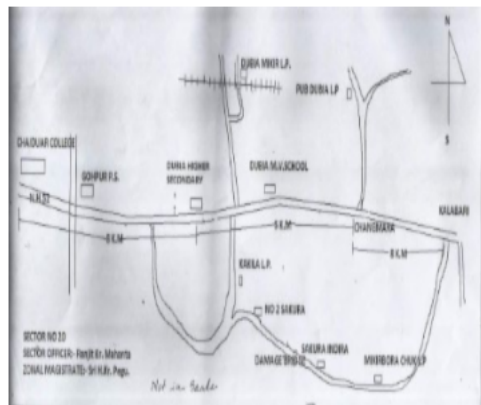

নিৰ্বাচক পঞ্জীয়ন বিষয়াৰ স্বাক্ষৰ

Nazri Naksha

Google Map View

Polling Station Building Front View

ভোটগ্ৰন্থন কেন্দ্ৰৰ সন্মুখৰ দৃশ্য

Cad View

Key MAP View

| | | | | | |
|--|--------------------------|--|--------------------------|---|--------------------------|
| 1 নাম : হেমন্ত শইকীয়া পিতাৰ নাম: ভোলাৰাম শইকীয়া ঘৰ নং : 1 বয়স : 66 লিঙ্গ : পুৰুষ | HGC1444560 ফটো উপলব্ধ | 2 নাম : দিগন্ত শইকীয়া পিতাৰ নাম: হেমন্ত শইকীয়া ঘৰ নং : 1 বয়স : 33 লিঙ্গ : পুৰুষ | HGC0013506 ফটো উপলব্ধ | 3 নাম : শ্যমন্ত শইকীয়া পিতাৰ নাম: হেমন্ত শইকীয়া ঘৰ নং : 1 বয়স : 31 লিঙ্গ : পুৰুষ | HGC0013507 ফটো উপলব্ধ |
| 4 নাম : প্ৰিয়া শইকীয়া স্বামীৰ নাম: শ্যমন্ত শইকীয়া ঘৰ নং : 1 বয়স : 27 লিঙ্গ : মহিলা | HGC0226969 ফটো উপলব্ধ | 5 নাম : পল্লবী শইকীয়া স্বামীৰ নাম: দিগন্ত শইকীয়া ঘৰ নং : 1 বয়স : 24 লিঙ্গ : মহিলা | PWX0104646 ফটো উপলব্ধ | 6 নাম : ভোগেশ্বৰ শইকীয়া পিতাৰ নাম: তৰুন শইকীয়া ঘৰ নং : 2 বয়স : 56 লিঙ্গ : পুৰুষ | HGC1444582 ফটো উপলব্ধ |
| 7 নাম : দীপা শইকীয়া স্বামীৰ নাম: ভোগেশ্বৰ শইকীয়া ঘৰ নং : 2 বয়স : 43 লিঙ্গ : মহিলা | HGC0013509 ফটো উপলব্ধ | 8 নাম : নিপেন শইকীয়া পিতাৰ নাম: ভোগেশ্বৰ শইকীয়া ঘৰ নং : 2 বয়স : 30 লিঙ্গ : পুৰুষ | HGC0224824 ফটো উপলব্ধ | 9 নাম : দেবেশ্বৰ শইকীয়া পিতাৰ নাম: ভোলাৰাম শইকীয়া ঘৰ নং : 5 বয়স : 53 লিঙ্গ : পুৰুষ | HGC1444639 ফটো উপলব্ধ |
| 10 নাম : ফুল শইকীয়া স্বামীৰ নাম: দেবেশ্বৰ শইকীয়া ঘৰ নং : 5 বয়স : 50 লিঙ্গ : মহিলা | HGC1444640 ফটো উপলব্ধ | 11 নাম : জৰ্না শইকীয়া পিতাৰ নাম: দেবেশ্বৰ শইকীয়া ঘৰ নং : 5 বয়স : 25 লিঙ্গ : মহিলা | HGC0416008 ফটো উপলব্ধ | 12 নাম : ডিম্পল শইকীয়া পিতাৰ নাম: দেবেশ্বৰ শইকীয়া ঘৰ নং : 5 বয়স : 22 লিঙ্গ : পুৰুষ | PWX0019935 ফটো উপলব্ধ |
| 13 নাম : মুকুত শইকীয়া পিতাৰ নাম: ভোলাৰাম শইকীয়া ঘৰ নং : 5ক বয়স : 55 লিঙ্গ : পুৰুষ | HGC1444651 ফটো উপলব্ধ | 14 নাম : কবিতা শইকীয়া স্বামীৰ নাম: মুকুত শইকীয়া ঘৰ নং : 5ক বয়স : 43 লিঙ্গ : মহিলা | HGC1444662 ফটো উপলব্ধ | 15 নাম : ললিত শইকীয়া পিতাৰ নাম: ভদ্রেশ্বৰ শইকীয়া ঘৰ নং : 6 বয়স : 60 লিঙ্গ : পুৰুষ | HGC1444673 ফটো উপলব্ধ |
| 16 নাম : লিলিমাই শইকীয়া স্বামীৰ নাম: ললিত শইকীয়া ঘৰ নং : 6 বয়স : 50 লিঙ্গ : মহিলা | HGC1444684 ফটো উপলব্ধ | 17 নাম : ভৰজ্যোতি শইকীয়া পিতাৰ নাম: ললিত শইকীয়া ঘৰ নং : 6 বয়স : 27 লিঙ্গ : পুৰুষ | HGC0225375 ফটো উপলব্ধ | 18 নাম : বিশেশ্বৰ শইকীয়া পিতাৰ নাম: ভদ্রেশ্বৰ শইকীয়া ঘৰ নং : 9 বয়স : 78 লিঙ্গ : পুৰুষ | HGC1444708 ফটো উপলব্ধ |
| S 19 নাম : শীমা চৰকাৰ স্বামীৰ নাম: সুনীল চৰকাৰ ঘৰ নং : 9 বয়স : 59 লিঙ্গ : মহিলা | HGC1112622 ফটো উপলব্ধ | 20 নাম : গোপাল শইকীয়া পিতাৰ নাম: বিশেশ্বৰ শইকীয়া ঘৰ নং : 9 বয়স : 50 লিঙ্গ : পুৰুষ | HGC1444720 ফটো উপলব্ধ | 21 নাম : দুল শইকীয়া স্বামীৰ নাম: গোপাল শইকীয়া ঘৰ নং : 9 বয়স : 40 লিঙ্গ : মহিলা | HGC1444731 ফটো উপলব্ধ |
| 22 নাম : পাপৰী বৰুৱা পিতাৰ নাম: মনেশ্বৰ বৰুৱা ঘৰ নং : 9 বয়স : 33 লিঙ্গ : মহিলা | HGC0180018 ফটো উপলব্ধ | 23 নাম : গৰিমা শইকীয়া পিতাৰ নাম: গোপাল শইকীয়া ঘৰ নং : 9 বয়স : 25 লিঙ্গ : মহিলা | HGC0415984 ফটো উপলব্ধ | 24 নাম : ৰমণী শইকীয়া পিতাৰ নাম: বিশেশ্বৰ শইকীয়া ঘৰ নং : 8 বয়স : 57 লিঙ্গ : পুৰুষ | HGC1444753 ফটো উপলব্ধ |
| 25 নাম : ৰিতুমনি শইকীয়া স্বামীৰ নাম: ৰমণী শইকীয়া ঘৰ নং : 8 বয়স : 47 লিঙ্গ : মহিলা | HGC1444764 ফটো উপলব্ধ | 26 নাম : হিমাদ্ৰী শইকীয়া পিতাৰ নাম: ৰমণী শইকীয়া ঘৰ নং : 8 বয়স : 29 লিঙ্গ : মহিলা | HGC0194365 ফটো উপলব্ধ | 27 নাম : পৰিশিতা শইকীয়া পিতাৰ নাম: ৰমণী শইকীয়া ঘৰ নং : 8 বয়স : 25 লিঙ্গ : মহিলা | HGC0415992 ফটো উপলব্ধ |
| 28 নাম : বাৰ্ণা শইকীয়া পিতাৰ নাম: ৰমণী শইকীয়া ঘৰ নং : 8 বয়স : 23 লিঙ্গ : মহিলা | PWX0133736 ফটো উপলব্ধ | 29 নাম : সৰ্বেশ্বৰ বৈশ্য পিতাৰ নাম: মোহন বৈশ্য ঘৰ নং : 9 বয়স : 60 লিঙ্গ : পুৰুষ | HGC1444775 ফটো উপলব্ধ | 30 নাম : ডিম্বেশ্বৰী বৈশ্য স্বামীৰ নাম: সৰ্বেশ্বৰ বৈশ্য ঘৰ নং : 9 বয়স : 50 লিঙ্গ : মহিলা | HGC1444786 ফটো উপলব্ধ |