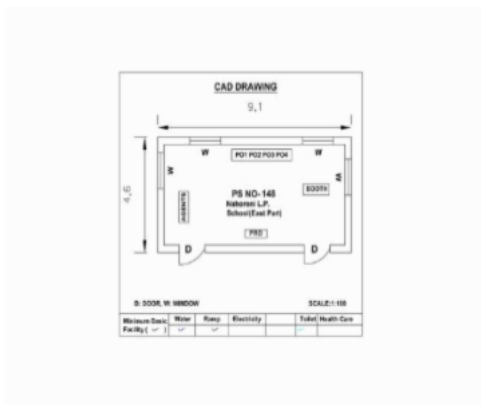

নিৰ্বাচক পঞ্জীয়ন বিষয়াৰ স্বাক্ষৰ

Nazri Naksha

Google Map View

Polling Station Building Front View

ভোটগ্ৰহন কেন্দ্ৰৰ সন্মুখৰ দৃশ্য

Cad View

Key MAP View

1 নাম : অপ্পিতা চাবুকধৰা পিতাৰ নাম: গণেশ চাবুকধৰা ঘৰ নং : 2 বয়স : 22 লিঙ্গ : মহিলা	HGC1518794 ফটো উপলব্ধ	# 2 নাম : সংগীতা বৰুৱা পিতাৰ নাম: বসন্ত বৰুৱা ঘৰ নং : 17 বয়স : 25 লিঙ্গ : মহিলা	HGC0567974 ফটো উপলব্ধ	3 নাম : তপন শইকীয়া পিতাৰ নাম: ভোগেশ্বৰ ঘৰ নং : 14 বয়স : 33 লিঙ্গ : পুৰুষ	PWX0068668 ফটো উপলব্ধ
4 নাম : চুৰথ তাঁতি পিতাৰ নাম: লালমনি তাঁতি ঘৰ নং : 80 বয়স : 40 লিঙ্গ : মহিলা	HGC0515445 ফটো উপলব্ধ	5 নাম : মধুস্মিতা ভূঞা পিতাৰ নাম: সঞ্জীৱ ভূঞা ঘৰ নং : 68 বয়স : 21 লিঙ্গ : মহিলা	PWX0092056 ফটো উপলব্ধ	6 নাম : দুৰ্গেশ্বৰী গগৈ স্বামীৰ নাম: যোগেশ্বৰ গগৈ ঘৰ নং : 81 বয়স : 55 লিঙ্গ : মহিলা	HGC1450448 ফটো উপলব্ধ
7 নাম : জানমনি গগৈ স্বামীৰ নাম: যোগেশ্বৰ গগৈ ঘৰ নং : 91 বয়স : 48 লিঙ্গ : মহিলা	HGC1450459 ফটো উপলব্ধ	8 নাম : সঞ্জীৱ গগৈ মাতৃৰ নাম: জানমনি গগৈ ঘৰ নং : 91 বয়স : 22 লিঙ্গ : পুৰুষ	PWX0012047 ফটো উপলব্ধ	9 নাম : ৰাহুল গগৈ মাতৃৰ নাম: জানমনি গগৈ ঘৰ নং : 91 বয়স : 20 লিঙ্গ : পুৰুষ	PWX0010322 ফটো উপলব্ধ
10 নাম : বুচিৰানী গগৈ পিতাৰ নাম: হিমকান্ত গগৈ ঘৰ নং : 91ক বয়স : 25 লিঙ্গ : মহিলা	HGC0505206 ফটো উপলব্ধ	11 নাম : হিমকান্ত গগৈ পিতাৰ নাম: দন্দিৰাম গগৈ ঘৰ নং : 91ক বয়স : 50 লিঙ্গ : পুৰুষ	HGC1450460 ফটো উপলব্ধ	12 নাম : ৰূপা গগৈ স্বামীৰ নাম: হিমকান্ত গগৈ ঘৰ নং : 91ক বয়স : 47 লিঙ্গ : মহিলা	HGC1450471 ফটো উপলব্ধ
13 নাম : হিৰক জ্যোতি গগৈ পিতাৰ নাম: হিমকান্ত গগৈ ঘৰ নং : 91ক বয়স : 30 লিঙ্গ : পুৰুষ	HGC0337915 ফটো উপলব্ধ	14 নাম : কনকেশ্বৰী গগৈ স্বামীৰ নাম: খগেন গগৈ ঘৰ নং : 92 বয়স : 74 লিঙ্গ : মহিলা	HGC1450482 ফটো উপলব্ধ	15 নাম : জয়ন্ত কৃষ্ণ গগৈ পিতাৰ নাম: খগেন গগৈ ঘৰ নং : 92 বয়স : 39 লিঙ্গ : পুৰুষ	HGC1450493 ফটো উপলব্ধ
16 নাম : দেব গগৈ পিতাৰ নাম: লোকেশ্বৰ গগৈ ঘৰ নং : 93 বয়স : 55 লিঙ্গ : পুৰুষ	HGC1450506 ফটো উপলব্ধ	17 নাম : ৰেখা গগৈ স্বামীৰ নাম: দেব গগৈ ঘৰ নং : 93 বয়স : 49 লিঙ্গ : মহিলা	HGC1450517 ফটো উপলব্ধ	18 নাম : কাব্যজ্যোতি গগৈ পিতাৰ নাম: দেৱ গগৈ ঘৰ নং : 93 বয়স : 25 লিঙ্গ : পুৰুষ	HGC0501932 ফটো উপলব্ধ
19 নাম : ঘনকান্ত গগৈ পিতাৰ নাম: লোকেশ্বৰ গগৈ ঘৰ নং : 98 বয়স : 69 লিঙ্গ : পুৰুষ	HGC1450528 ফটো উপলব্ধ	20 নাম : প্ৰভা গগৈ স্বামীৰ নাম: ঘনকান্ত গগৈ ঘৰ নং : 98 বয়স : 60 লিঙ্গ : মহিলা	HGC1450539 ফটো উপলব্ধ	21 নাম : ৰবীন গগৈ পিতাৰ নাম: ঘনকান্ত গগৈ ঘৰ নং : 98 বয়স : 38 লিঙ্গ : পুৰুষ	HGC1450540 ফটো উপলব্ধ
22 নাম : দুৰ্লভ গগৈ পিতাৰ নাম: ঘনকান্ত গগৈ ঘৰ নং : 94 বয়স : 35 লিঙ্গ : পুৰুষ	HGC1450551 ফটো উপলব্ধ	23 নাম : হিমা বৈশ্য গগৈ স্বামীৰ নাম: দুৰ্লভ গগৈ ঘৰ নং : 94 বয়স : 32 লিঙ্গ : মহিলা	HGC0226183 ফটো উপলব্ধ	24 নাম : গুন দুৱৰা স্বামীৰ নাম: প্ৰেমেশ্বৰ দুৱৰা ঘৰ নং : 95 বয়স : 65 লিঙ্গ : মহিলা	HGC1450573 ফটো উপলব্ধ
25 নাম : খগেশ্বৰ দুৱৰা পিতাৰ নাম: প্ৰেমেশ্বৰ দুৱৰা ঘৰ নং : 95 বয়স : 46 লিঙ্গ : পুৰুষ	HGC1450584 ফটো উপলব্ধ	26 নাম : জয়প্ৰকাশ দুৱৰা পিতাৰ নাম: ডিম্বেশ্বৰ দুৱৰা ঘৰ নং : 95 বয়স : 54 লিঙ্গ : পুৰুষ	HGC1450642 ফটো উপলব্ধ	# 27 নাম : ৰুনমাই দুৱৰা পিতাৰ নাম: ডিম্বেশ্বৰ দুৱৰা ঘৰ নং : 95 বয়স : 52 লিঙ্গ : মহিলা	HGC1450620 ফটো উপলব্ধ
28 নাম : তুলেশ্বৰ দুৱৰা পিতাৰ নাম: ডিম্বেশ্বৰ দুৱৰা ঘৰ নং : 96 বয়স : 50 লিঙ্গ : পুৰুষ	HGC1450631 ফটো উপলব্ধ	29 নাম : নয়নমনি দুৱৰা স্বামীৰ নাম: জয়প্ৰকাশ দুৱৰা ঘৰ নং : 96 বয়স : 49 লিঙ্গ : মহিলা	HGC1450653 ফটো উপলব্ধ	30 নাম : বিজু বৰা দুৱৰা স্বামীৰ নাম: তুলেশ্বৰ দুৱৰা ঘৰ নং : 96 বয়স : 37 লিঙ্গ : মহিলা	HGC1248830 ফটো উপলব্ধ