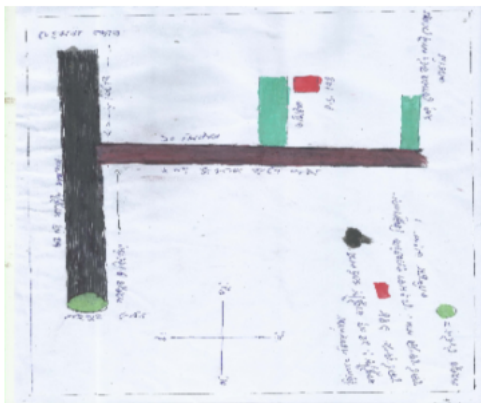

নিৰ্বাচক পঞ্জীয়ন বিষয়াৰ স্বাক্ষৰ

Nazri Naksha

Google Map View

Polling Station Building Front View

ভোটগ্ৰহন কেন্দ্ৰৰ সন্মুখৰ দৃশ্য

Cad View

Key MAP View

1 নাম : অপ্পিতা চাবুকধৰা পিতাৰ নাম: গণেশ চাবুকধৰা ঘৰ নং : 2 বয়স : 22 লিঙ্গ : মহিলা	HGC1518794 ফটো উপলব্ধ	# 2 নাম : সংগীতা বৰুৱা পিতাৰ নাম: বসন্ত বৰুৱা ঘৰ নং : 17 বয়স : 25 লিঙ্গ : মহিলা	HGC0567974 ফটো উপলব্ধ	3 নাম : তপন শইকীয়া পিতাৰ নাম: ভোগেশ্বৰ ঘৰ নং : 14 বয়স : 33 লিঙ্গ : পুৰুষ	PWX0068668 ফটো উপলব্ধ
4 নাম : চুৰথ তাঁতি পিতাৰ নাম: লালমনি তাঁতি ঘৰ নং : 80 বয়স : 40 লিঙ্গ : মহিলা	HGC0515445 ফটো উপলব্ধ	5 নাম : মধুস্মিতা ভূঞা পিতাৰ নাম: সঞ্জীৱ ভূঞা ঘৰ নং : 68 বয়স : 21 লিঙ্গ : মহিলা	PWX0092056 ফটো উপলব্ধ	6 নাম : দুৰ্গেশ্বৰী গগৈ স্বামীৰ নাম: যোগেশ্বৰ গগৈ ঘৰ নং : 81 বয়স : 55 লিঙ্গ : মহিলা	HGC1450448 ফটো উপলব্ধ
7 নাম : জানমনি গগৈ স্বামীৰ নাম: যোগেশ্বৰ গগৈ ঘৰ নং : 91 বয়স : 48 লিঙ্গ : মহিলা	HGC1450459 ফটো উপলব্ধ	8 নাম : সঞ্জীৱ গগৈ মাতৃৰ নাম: জানমনি গগৈ ঘৰ নং : 91 বয়স : 22 লিঙ্গ : পুৰুষ	PWX0012047 ফটো উপলব্ধ	9 নাম : ৰাহুল গগৈ মাতৃৰ নাম: জানমনি গগৈ ঘৰ নং : 91 বয়স : 20 লিঙ্গ : পুৰুষ	PWX0010322 ফটো উপলব্ধ
10 নাম : বুচিৰানী গগৈ পিতাৰ নাম: হিমকান্ত গগৈ ঘৰ নং : 91ক বয়স : 25 লিঙ্গ : মহিলা	HGC0505206 ফটো উপলব্ধ	11 নাম : হিমকান্ত গগৈ পিতাৰ নাম: দন্দিৰাম গগৈ ঘৰ নং : 91ক বয়স : 50 লিঙ্গ : পুৰুষ	HGC1450460 ফটো উপলব্ধ	12 নাম : ৰূপা গগৈ স্বামীৰ নাম: হিমকান্ত গগৈ ঘৰ নং : 91ক বয়স : 47 লিঙ্গ : মহিলা	HGC1450471 ফটো উপলব্ধ
13 নাম : হিৰক জ্যোতি গগৈ পিতাৰ নাম: হিমকান্ত গগৈ ঘৰ নং : 91ক বয়স : 30 লিঙ্গ : পুৰুষ	HGC0337915 ফটো উপলব্ধ	14 নাম : কনকেশ্বৰী গগৈ স্বামীৰ নাম: খগেন গগৈ ঘৰ নং : 92 বয়স : 74 লিঙ্গ : মহিলা	HGC1450482 ফটো উপলব্ধ	15 নাম : জয়ন্ত কৃষ্ণ গগৈ পিতাৰ নাম: খগেন গগৈ ঘৰ নং : 92 বয়স : 39 লিঙ্গ : পুৰুষ	HGC1450493 ফটো উপলব্ধ
16 নাম : দেব গগৈ পিতাৰ নাম: লোকেশ্বৰ গগৈ ঘৰ নং : 93 বয়স : 55 লিঙ্গ : পুৰুষ	HGC1450506 ফটো উপলব্ধ	17 নাম : ৰেখা গগৈ স্বামীৰ নাম: দেব গগৈ ঘৰ নং : 93 বয়স : 49 লিঙ্গ : মহিলা	HGC1450517 ফটো উপলব্ধ	18 নাম : কাব্যজ্যোতি গগৈ পিতাৰ নাম: দেৱ গগৈ ঘৰ নং : 93 বয়স : 25 লিঙ্গ : পুৰুষ	HGC0501932 ফটো উপলব্ধ
19 নাম : ঘনকান্ত গগৈ পিতাৰ নাম: লোকেশ্বৰ গগৈ ঘৰ নং : 98 বয়স : 69 লিঙ্গ : পুৰুষ	HGC1450528 ফটো উপলব্ধ	20 নাম : প্ৰভা গগৈ স্বামীৰ নাম: ঘনকান্ত গগৈ ঘৰ নং : 98 বয়স : 60 লিঙ্গ : মহিলা	HGC1450539 ফটো উপলব্ধ	21 নাম : ৰবীন গগৈ পিতাৰ নাম: ঘনকান্ত গগৈ ঘৰ নং : 98 বয়স : 38 লিঙ্গ : পুৰুষ	HGC1450540 ফটো উপলব্ধ
22 নাম : দুৰ্লভ গগৈ পিতাৰ নাম: ঘনকান্ত গগৈ ঘৰ নং : 94 বয়স : 35 লিঙ্গ : পুৰুষ	HGC1450551 ফটো উপলব্ধ	23 নাম : হিমা বৈশ্য গগৈ স্বামীৰ নাম: দুৰ্লভ গগৈ ঘৰ নং : 94 বয়স : 32 লিঙ্গ : মহিলা	HGC0226183 ফটো উপলব্ধ	24 নাম : গুন দুৱৰা স্বামীৰ নাম: প্ৰেমেশ্বৰ দুৱৰা ঘৰ নং : 95 বয়স : 65 লিঙ্গ : মহিলা	HGC1450573 ফটো উপলব্ধ
25 নাম : খগেশ্বৰ দুৱৰা পিতাৰ নাম: প্ৰেমেশ্বৰ দুৱৰা ঘৰ নং : 95 বয়স : 46 লিঙ্গ : পুৰুষ	HGC1450584 ফটো উপলব্ধ	26 নাম : জয়প্ৰকাশ দুৱৰা পিতাৰ নাম: ডিম্বেশ্বৰ দুৱৰা ঘৰ নং : 95 বয়স : 54 লিঙ্গ : পুৰুষ	HGC1450642 ফটো উপলব্ধ	# 27 নাম : ৰুনমাই দুৱৰা পিতাৰ নাম: ডিম্বেশ্বৰ দুৱৰা ঘৰ নং : 95 বয়স : 52 লিঙ্গ : মহিলা	HGC1450620 ফটো উপলব্ধ
28 নাম : তুলেশ্বৰ দুৱৰা পিতাৰ নাম: ডিম্বেশ্বৰ দুৱৰা ঘৰ নং : 96 বয়স : 50 লিঙ্গ : পুৰুষ	HGC1450631 ফটো উপলব্ধ	29 নাম : নয়নমনি দুৱৰা স্বামীৰ নাম: জয়প্ৰকাশ দুৱৰা ঘৰ নং : 96 বয়স : 49 লিঙ্গ : মহিলা	HGC1450653 ফটো উপলব্ধ	30 নাম : বিজু বৰা দুৱৰা স্বামীৰ নাম: তুলেশ্বৰ দুৱৰা ঘৰ নং : 96 বয়স : 37 লিঙ্গ : মহিলা	HGC1248830 ফটো উপলব্ধ