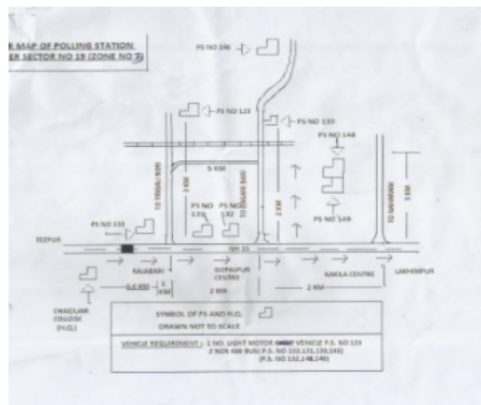

নিৰ্বাচক পঞ্জীয়ন বিষয়াৰ স্বাক্ষৰ

Nazri Naksha

Google Map View

Polling Station Building Front View

ভোটগ্ৰহন কেন্দ্ৰৰ সন্মুখৰ দৃশ্য

Cad View

Key MAP View

1 নাম : অপ্পিতা চাবুকধৰা পিতাৰ নাম: গণেশ চাবুকধৰা ঘৰ নং : 2 বয়স : 22 লিঙ্গ : মহিলা	HGC1518794 ফটো উপলব্ধ	# 2 নাম : সংগীতা বৰুৱা পিতাৰ নাম: বসন্ত বৰুৱা ঘৰ নং : 17 বয়স : 25 লিঙ্গ : মহিলা	HGC0567974 ফটো উপলব্ধ	3 নাম : তপন শইকীয়া পিতাৰ নাম: ভোগেশ্বৰ ঘৰ নং : 14 বয়স : 33 লিঙ্গ : পুৰুষ	PWX0068668 ফটো উপলব্ধ
4 নাম : চুৰথ তাঁতি পিতাৰ নাম: লালমনি তাঁতি ঘৰ নং : 80 বয়স : 40 লিঙ্গ : মহিলা	HGC0515445 ফটো উপলব্ধ	5 নাম : মধুস্মিতা ভূঞা পিতাৰ নাম: সঞ্জীৱ ভূঞা ঘৰ নং : 68 বয়স : 21 লিঙ্গ : মহিলা	PWX0092056 ফটো উপলব্ধ	6 নাম : দুৰ্গেশ্বৰী গগৈ স্বামীৰ নাম: যোগেশ্বৰ গগৈ ঘৰ নং : 81 বয়স : 55 লিঙ্গ : মহিলা	HGC1450448 ফটো উপলব্ধ
7 নাম : জানমনি গগৈ স্বামীৰ নাম: যোগেশ্বৰ গগৈ ঘৰ নং : 91 বয়স : 48 লিঙ্গ : মহিলা	HGC1450459 ফটো উপলব্ধ	8 নাম : সঞ্জীৱ গগৈ মাতৃৰ নাম: জানমনি গগৈ ঘৰ নং : 91 বয়স : 22 লিঙ্গ : পুৰুষ	PWX0012047 ফটো উপলব্ধ	9 নাম : ৰাহুল গগৈ মাতৃৰ নাম: জানমনি গগৈ ঘৰ নং : 91 বয়স : 20 লিঙ্গ : পুৰুষ	PWX0010322 ফটো উপলব্ধ
10 নাম : বুচিৰানী গগৈ পিতাৰ নাম: হিমকান্ত গগৈ ঘৰ নং : 91ক বয়স : 25 লিঙ্গ : মহিলা	HGC0505206 ফটো উপলব্ধ	11 নাম : হিমকান্ত গগৈ পিতাৰ নাম: দন্দিৰাম গগৈ ঘৰ নং : 91ক বয়স : 50 লিঙ্গ : পুৰুষ	HGC1450460 ফটো উপলব্ধ	12 নাম : ৰূপা গগৈ স্বামীৰ নাম: হিমকান্ত গগৈ ঘৰ নং : 91ক বয়স : 47 লিঙ্গ : মহিলা	HGC1450471 ফটো উপলব্ধ
13 নাম : হিৰক জ্যোতি গগৈ পিতাৰ নাম: হিমকান্ত গগৈ ঘৰ নং : 91ক বয়স : 30 লিঙ্গ : পুৰুষ	HGC0337915 ফটো উপলব্ধ	14 নাম : কনকেশ্বৰী গগৈ স্বামীৰ নাম: খগেন গগৈ ঘৰ নং : 92 বয়স : 74 লিঙ্গ : মহিলা	HGC1450482 ফটো উপলব্ধ	15 নাম : জয়ন্ত কৃষ্ণ গগৈ পিতাৰ নাম: খগেন গগৈ ঘৰ নং : 92 বয়স : 39 লিঙ্গ : পুৰুষ	HGC1450493 ফটো উপলব্ধ
16 নাম : দেব গগৈ পিতাৰ নাম: লোকেশ্বৰ গগৈ ঘৰ নং : 93 বয়স : 55 লিঙ্গ : পুৰুষ	HGC1450506 ফটো উপলব্ধ	17 নাম : ৰেখা গগৈ স্বামীৰ নাম: দেব গগৈ ঘৰ নং : 93 বয়স : 49 লিঙ্গ : মহিলা	HGC1450517 ফটো উপলব্ধ	18 নাম : কাব্যজ্যোতি গগৈ পিতাৰ নাম: দেৱ গগৈ ঘৰ নং : 93 বয়স : 25 লিঙ্গ : পুৰুষ	HGC0501932 ফটো উপলব্ধ
19 নাম : ঘনকান্ত গগৈ পিতাৰ নাম: লোকেশ্বৰ গগৈ ঘৰ নং : 98 বয়স : 69 লিঙ্গ : পুৰুষ	HGC1450528 ফটো উপলব্ধ	20 নাম : প্ৰভা গগৈ স্বামীৰ নাম: ঘনকান্ত গগৈ ঘৰ নং : 98 বয়স : 60 লিঙ্গ : মহিলা	HGC1450539 ফটো উপলব্ধ	21 নাম : ৰবীন গগৈ পিতাৰ নাম: ঘনকান্ত গগৈ ঘৰ নং : 98 বয়স : 38 লিঙ্গ : পুৰুষ	HGC1450540 ফটো উপলব্ধ
22 নাম : দুৰ্লভ গগৈ পিতাৰ নাম: ঘনকান্ত গগৈ ঘৰ নং : 94 বয়স : 35 লিঙ্গ : পুৰুষ	HGC1450551 ফটো উপলব্ধ	23 নাম : হিমা বৈশ্য গগৈ স্বামীৰ নাম: দুৰ্লভ গগৈ ঘৰ নং : 94 বয়স : 32 লিঙ্গ : মহিলা	HGC0226183 ফটো উপলব্ধ	24 নাম : গুন দুৱৰা স্বামীৰ নাম: প্ৰেমেশ্বৰ দুৱৰা ঘৰ নং : 95 বয়স : 65 লিঙ্গ : মহিলা	HGC1450573 ফটো উপলব্ধ
25 নাম : খগেশ্বৰ দুৱৰা পিতাৰ নাম: প্ৰেমেশ্বৰ দুৱৰা ঘৰ নং : 95 বয়স : 46 লিঙ্গ : পুৰুষ	HGC1450584 ফটো উপলব্ধ	26 নাম : জয়প্ৰকাশ দুৱৰা পিতাৰ নাম: ডিম্বেশ্বৰ দুৱৰা ঘৰ নং : 95 বয়স : 54 লিঙ্গ : পুৰুষ	HGC1450642 ফটো উপলব্ধ	# 27 নাম : ৰুনমাই দুৱৰা পিতাৰ নাম: ডিম্বেশ্বৰ দুৱৰা ঘৰ নং : 95 বয়স : 52 লিঙ্গ : মহিলা	HGC1450620 ফটো উপলব্ধ
28 নাম : তুলেশ্বৰ দুৱৰা পিতাৰ নাম: ডিম্বেশ্বৰ দুৱৰা ঘৰ নং : 96 বয়স : 50 লিঙ্গ : পুৰুষ	HGC1450631 ফটো উপলব্ধ	29 নাম : নয়নমনি দুৱৰা স্বামীৰ নাম: জয়প্ৰকাশ দুৱৰা ঘৰ নং : 96 বয়স : 49 লিঙ্গ : মহিলা	HGC1450653 ফটো উপলব্ধ	30 নাম : বিজু বৰা দুৱৰা স্বামীৰ নাম: তুলেশ্বৰ দুৱৰা ঘৰ নং : 96 বয়স : 37 লিঙ্গ : মহিলা	HGC1248830 ফটো উপলব্ধ